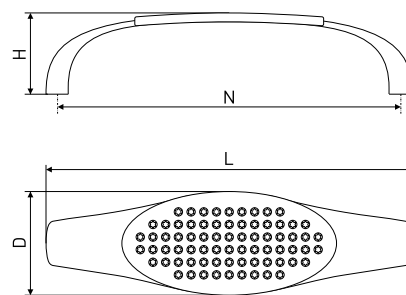

Артикул	Цвет	Вес	N	L	H	D
128-403	хром	-	96	109	25	26
128-404	хром	-	128	136	26	27
128-405	хром	-	160	168	26	27

В комплекте 2 винта M4x22

871

Ручка-скоба мебельная