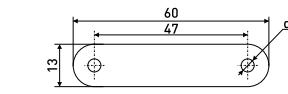

Магниты мебельные

L-41 h-12,5 мм

Магнит мебельный

Артикул	Цвет	Вес	L	H	D
*123-016	коричневый	-	41	12,8	15
*123-017	белый	-	41	12,8	15

L-42 h-12,5 мм

Магнит мебельный

Артикул	Цвет	Вес	L	H	D
123-020	белый	-	42	12,5	15
123-021	коричневый	-	42	12,5	15

L-45 h-14 мм

Магнит мебельный

Артикул	Цвет	Вес	L	H	D
123-013	коричневый	-	45	14	15
123-014	белый	-	45	14	15

L-60 h-15 мм

Магнит мебельный

Артикул	Цвет	Вес	L	H	D
123-007	белый	-	59	16	16
123-010	коричневый	-	59	16	16

L-74 h-15 мм

Магнит мебельный

Артикул	Цвет	Вес	L	H	D
123-008	коричневый	-	74	16	22
123-009	белый	-	74	16	22