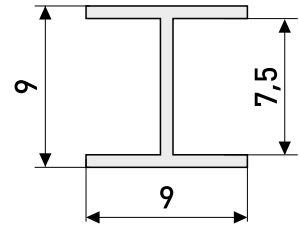

Планки для панелей 6 мм

Торцевая

Планки для панелей 6 мм

Артикул	Цвет	Вес	L
166-226	матовый хром	-	600
*166-283	черный	-	600
166-961	белый	-	600
166-227	алюм.	-	3000

Щелевая

Планки для панелей 6 мм

Артикул	Цвет	Вес	L
166-224	матовый хром	-	600
166-298	черный	-	600
166-948	белый	-	600
166-501	алюм.	-	3000

Угловая F

Планки для панелей 6 мм

Артикул	Цвет	Вес	L
166-225	матовый хром	-	600
166-819	черный	-	600
166-949	белый	-	600

Углов. унив.

Планки для панелей 6 мм

Артикул	Цвет	Вес	L
*166-228	матовый хром	-	600

ПЛАНКИ

* Ожидается поставка