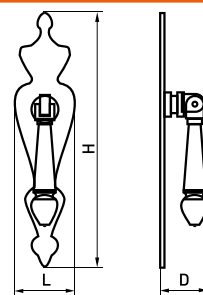

В комплекте:
Винт М4х45 - 1 шт.
Гвоздик 1,6х13 - 2 шт.

№20

Ручка мебельная