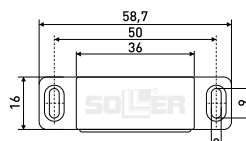

Магниты мебельные

L-41 h-12,5 мм

Магнит мебельный

Артикул	Цвет	Вес	L	H	D
*123-016	коричневый	-	41	12,8	15
*123-017	белый	-	41	12,8	15

L-42 h-12,5 мм

Магнит мебельный

Артикул	Цвет	Вес	L	H	D
123-020	белый	-	42	12,5	15
123-021	коричневый	-	42	12,5	15

L-45 h-14 мм

Магнит мебельный

Артикул	Цвет	Вес	L	H	D
123-013	коричневый	-	45	14	15
123-014	белый	-	45	14	15

L-60 h-15 мм

Магнит мебельный

Артикул	Цвет	Вес	L	H	D
123-007	белый	-	59	16	16
123-010	коричневый	-	59	16	16

L-74 h-15 мм

Магнит мебельный

Артикул	Цвет	Вес	L	H	D
123-008	коричневый	-	74	16	22
123-009	белый	-	74	16	22