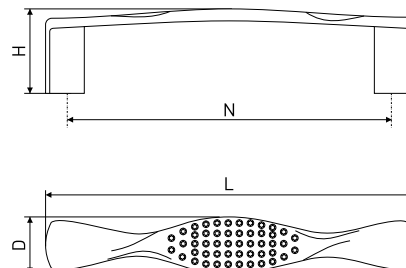

## Ручки мебельные / скобы

**858**

Ручка-скоба мебельная

Артикул	Цвет	Вес	N	L	H	D
128-406	хром	-	96	109	22	24
128-407	хром	-	128	142	21	22

В комплекте 2 винта M4x22

**859**

Ручка-скоба мебельная

Артикул	Цвет	Вес	N	L	H	D
128-101	хром	-	96	107	25	17