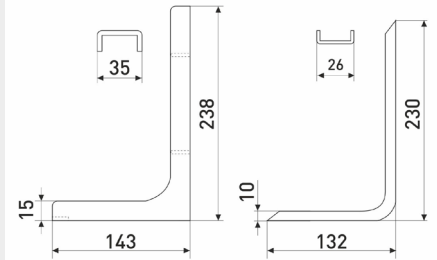

Полкодержатели

C31

Полкодержатель

Артикул	Цвет	Вес
127-032	коричневый	-
127-033	хром	-
127-039	белый	-

C32

Полкодержатель

Артикул	Цвет	Вес
127-034	белый	-
127-041	коричневый	-
127-042	хром	-

C33

Полкодержатель

Артикул	Цвет	Вес
127-037	коричневый	-
127-043	хром	-
127-047	белый	-

Бочонок

Полкодержатель

Артикул	Цвет	Вес
127-049	хром	-

152

Полкодержатель

Артикул	Цвет	Вес	L	H	D
127-028	сатин	-	24	52-68	56
127-029	матовый хром	-			
127-030	хром	-			
127-031	золото	-			

В комплекте:
Шуруп 3,9x20мм - 1 шт.
Дюбель пластиковый - 1 шт.