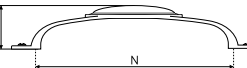

В комплекте 2 винта M4x22

Артикул	Цвет	Вес	N	L	H	D
128-504	белый/чёрный	-	-	69	47	27
128-501	белый/чёрный	-	128	152	39	27

**10483**

Ручка мебельная с керамической вставкой

В комплекте 1 винт M4x22

В комплекте 2 винта M4x22