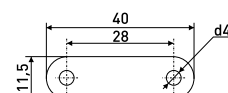

Артикул	Цвет	Вес	L	H	D
123-020	белый	-	42	12,5	15
123-021	коричневый	-	42	12,5	15