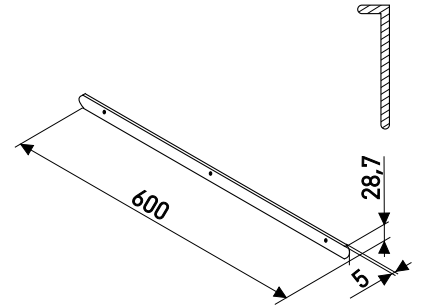

Планки для столешниц 28 мм

Торцевая

Планки для столешниц 28 мм

Артикул	Цвет	Вес	L	H	
166-044	матовый хром	-	600	28	левая
166-052	матовый хром	-	600	28	правая

Торц. унив.

Планки для столешниц 28 мм

Артикул	Цвет	Вес	L	H
*166-051	матовый хром	-	600	28
166-904	черный	-	600	28
166-921	белый	-	600	28

Угловая

Планки для столешниц 28 мм

Артикул	Цвет	Вес	L	H
166-050	матовый хром	-	600	28
166-920	черный	-	600	28
166-923	белый	-	600	28

Щелевая

Планки для столешниц 28 мм

Артикул	Цвет	Вес	L	H
*166-024	матовый хром	-	600	28
166-905	черный	-	600	28
166-922	белый	-	600	28

* Ожидается поставка