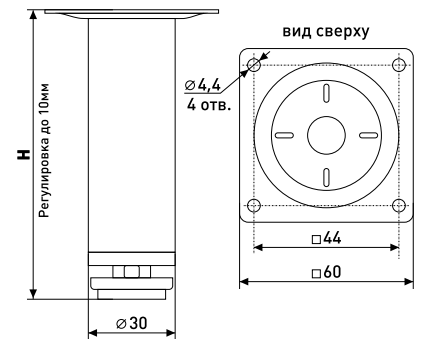

Артикул	Цвет	Вес	Диаметр	Высота (Н)
125-021	хром	-	30	100