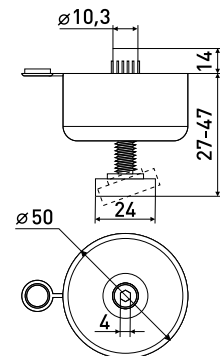

Артикул	Цвет	Вес	Диаметр	Высота (H)
125-027	черный	-	50	27

**№4/2**

Опора мебельная №4/2 d-50мм h-40мм

Артикул	Цвет	Вес
186-078	черный	-