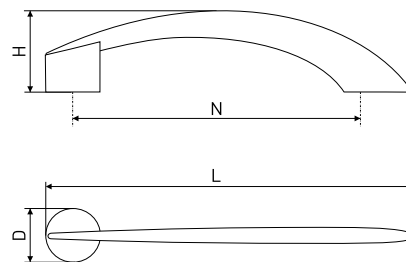

Артикул	Цвет	Вес	N	L	H	D
*128-320	хром	-	96	122	27	18
128-346	матовый хром	-				

В комплекте 2 винта M4x22

204

Ручка-скоба мебельная