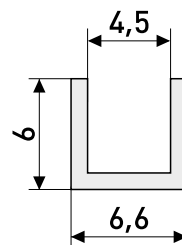

Планки для панелей 4 мм

Торцевая

Планки для панелей 4 мм

Артикул	Цвет	Вес	L
166-096	матовый хром	-	600
166-817	черный	-	600
166-944	белый	-	600
166-667	алюм.	-	3000

Щелевая

Планки для панелей 4 мм

Артикул	Цвет	Вес	L
166-114	матовый хром	-	600
166-818	черный	-	600
166-945	белый	-	600
166-823	алюм.	-	3000

Угловая F

Планки для панелей 4 мм

Артикул	Цвет	Вес	L
166-230	матовый хром	-	600
166-946	белый	-	600

Углов. унив.

Планки для панелей 4 мм

Артикул	Цвет	Вес	L
166-213	матовый хром	-	600
166-336	черный	-	600