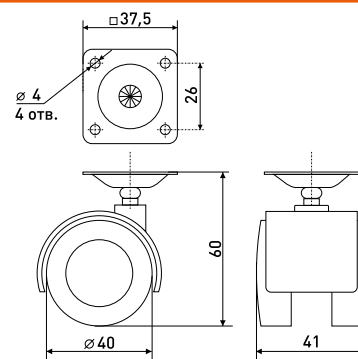

Артикул	Цвет	Вес	Диаметр
*125-057	черный/серый	-	40