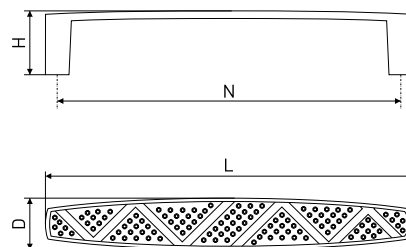

Артикул	Цвет	Вес	N	L	H	D
128-422	медь гляnc.	-	96	109	24	20
128-423	серебро	-				
128-424	антик/латунь	-				
128-426	медь гляnc.	-	128	145	25	22
128-428	антик/латунь	-