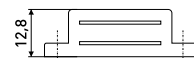

### L-41 h-12,5 мм

Магнит мебельный

Артикул	Цвет	Вес	L	H	D
*123-016	коричневый	-	41	12,8	15
*123-017	белый	-	41	12,8	15