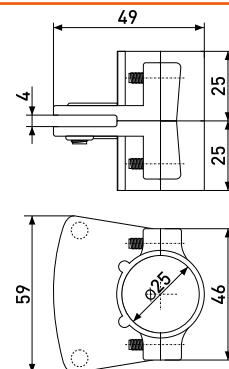

**R-62**

Полкодержатель двухсторонний

Артикул	Цвет	Вес	Для трубы диаметром
121-042	хром	-	25 мм

**R-61**

Полкодержатель односторонний

Артикул	Цвет	Вес	Для трубы диаметром
121-041	хром	-	25 мм

**UNO 03**

Соединение для 4-х труб