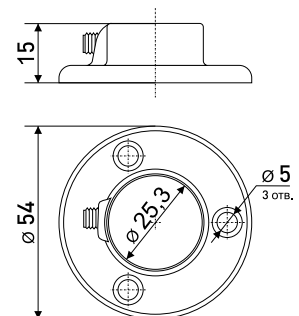

Артикул	Цвет	Вес	Для трубы диаметром
121-125	черный	-	25 мм
121-019	хром	-	25 мм

NEW

* Ожидается поставка