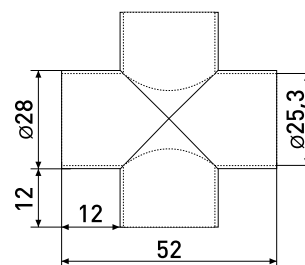

### 302X-ZY

Муфта с 4-мя направлениями  
Х-образная

Артикул	Цвет	Вес	Для трубы диаметром
121-052	хром	-	25 мм

В комплекте:  
винт стопор 3,9х5мм с вн.шестигранником (2мм) - 4 шт.