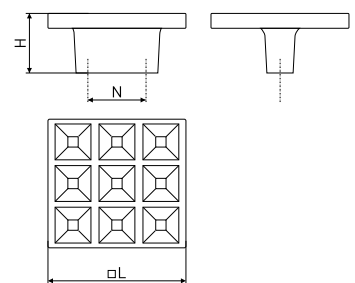

Артикул	Цвет	Вес	N	L	H	D
*128-297	хром/стразы	-	16	39	20	39

В комплекте 2 винта M4x22

* Ожидается поставка