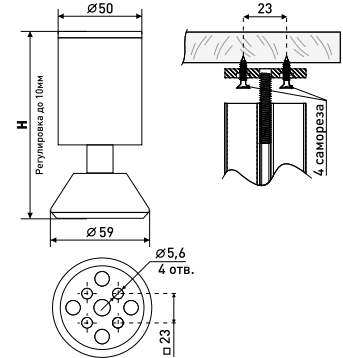

001A

Опора мебельная
регулируемая до 10 мм

Артикул	Цвет	Вес	Диаметр	Высота (Н)
*125-199	мат. хром алюм.	-	50	100
*125-290	гл. хром алюм.	-	50	100
125-303	мат. хром алюм.	-	50	120
125-313	мат. хром алюм.	-	50	80