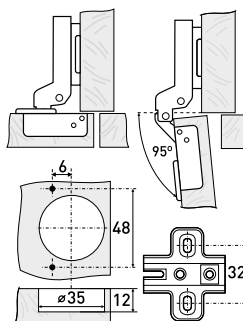

Артикул	Тип петли	Угол открытия	Угол установки	Монтаж
*126-053	Полунакладная	95°	90°	Clip-on
*126-068	Полунакладная	95°	90°	Clip-on