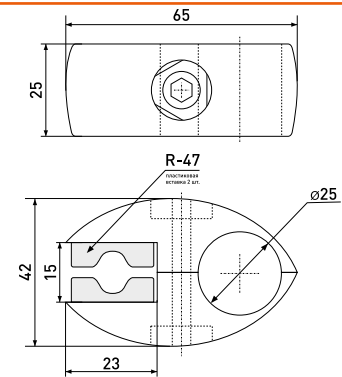

Артикул	Цвет	Вес	Для трубы диаметром
121-045	хром	-	25 мм