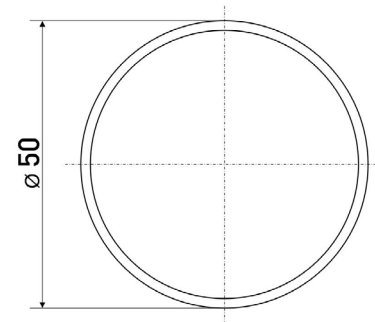

## Труба мебельная

**d-50 мм**

Труба мебельная  
(для барной стойки)

Артикул	Цвет	Вес	Диаметр	L
130-013	хром	-	50	3000

**d-50-1 мм**

Труба мебельная  
(для барной стойки)

Артикул	Цвет	Вес	Диаметр	L
130-027	хром	-	50	3000