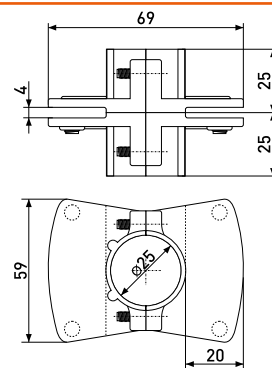

R-62

Полкодержатель двухсторонний

Артикул	Цвет	Вес	Для трубы диаметром
121-042	хром	-	25 мм