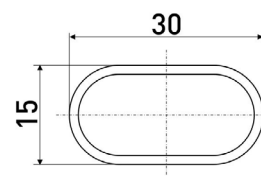

Труба мебельная

d-50 мм

Труба мебельная
(для барной стойки)

Артикул	Цвет	Вес	Диаметр	L
130-013	хром	-	50	3000

d-50-1 мм

Труба мебельная
(для барной стойки)

Артикул	Цвет	Вес	Диаметр	L
130-027	хром	-	50	3000

15*30 мм

Труба овальная
(штанга для шкафа)

Артикул	Цвет	Вес	Размер	L
130-010	хром	-	15*30	3000

TD25

Труба мебельная

Артикул	Цвет	Вес	Диаметр	L
130-003	хром	-	25	3000
130-024	хром	-	25	3000
*130-029	черный	-	25	3000

d-16 мм

Труба мебельная

Артикул	Цвет	Вес	Диаметр	L
130-020	хром	-	16	3000
130-030	черный	-	16	3000