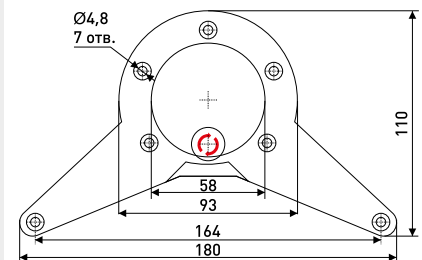

Опоры для столов

Опора для столов

Опора мебельная регулируемая боковое крепление «усы»

Артикул	Цвет	Вес	Диаметр	Высота (H)	Толщина
125-032	матовый хром	-	60	710	0,7
125-086	хром	-	60	710	0,7
125-084	бронза	-	60	710	0,8
125-271	стальная латунь	-	60	710	0,8
125-270	бронза	-	60	710	0,9
125-577	черный	-	60	710	0,7
125-074	матовый хром	-	60	820	0,8
125-071	хром	-	60	820	0,8
125-228	хром	-	60	1100	0,7

В комплекте: 1. Подпятник
2. Крепление боковое «Усы»

Труба для опоры мебельной

Труба для опоры мебельной

Артикул	Цвет	Вес	Диаметр	Высота (H)	Толщина
130-016	матовый хром	-	60	688	0,7
130-019	хром	-	60	688	0,7
*130-028	черный	-	60	688	0,7
130-021	бронза	-	60	688	0,8
130-023	стальная латунь	-	60	688	0,8
*130-015	бронза	-	60	688	0,9
125-276	матовый хром	-	60	798	
125-209	хром	-	60	798	0,8
125-275	хром	-	60	1078	

Верхнее распорное крепление

Верхнее распорное крепление «усы» для опоры мебельной d-60 мм

Артикул	Цвет	Вес
125-076	серый	-

Верхнее распорное крепление

Верхнее распорное крепление «усы» для опоры мебельной d-60 мм, пластик

Артикул	Цвет	Вес
*125-337	серебро	-
*125-578	черный	-

Подпятник

Подпятник регулируемый для опоры мебельной d-60 мм

Артикул	Цвет	Вес
125-077	черный	-

* Ожидается поставка