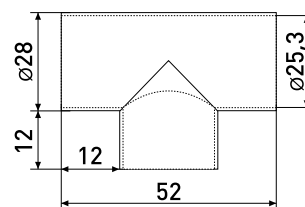

302T-ZY

Муфта с 3-мя направлениями
Т-образная

Артикул	Цвет	Вес	Для трубы диаметром
121-050	хром	-	25 мм

В комплекте:
винт стопор 3,9х5мм с вн.шестигранником (2мм) - 3 шт.