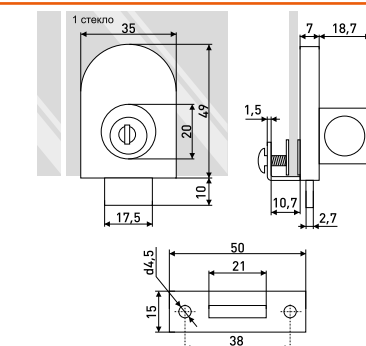

**805** Замок мебельный витринный на 2 стекла

Артикул	Цвет	Вес
*118-004	хром	-

В комплекте: ключ - 2 шт.

**806** Замок мебельный витринный на 2 стекла

Артикул	Цвет	Вес
118-005	хром	-

В комплекте: ключ - 2 шт.