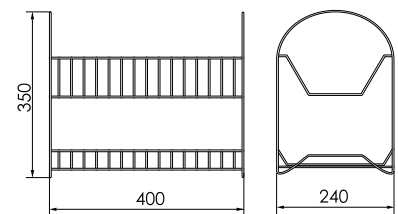

Артикул	Цвет	Вес	L	H	D
166-324	хром	-	400	350	240