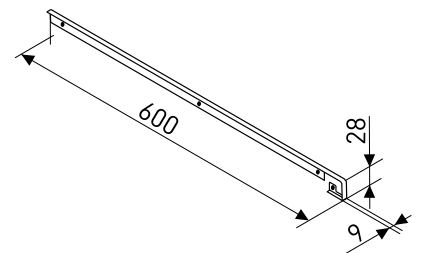

* Ожидается поставка