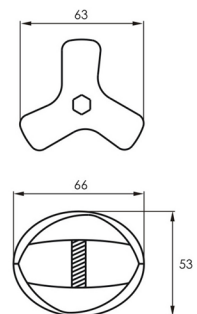

R-2

Крепеж тройной краб

Артикул	Цвет	Вес	Для трубы диаметром
121-008	хром	-	25 мм/правый
121-018	хром	-	25 мм/левый