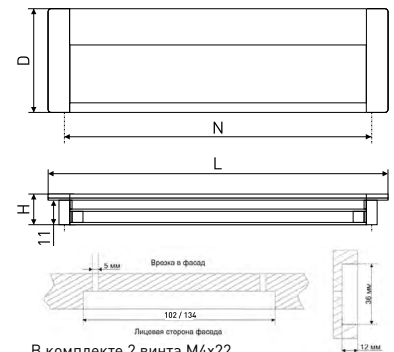

Артикул	Цвет	Вес	N	L	H	D
128-479	хром/мат.хром	-	96	106	15	43
*128-480	хром/мат.хром	-	128	141	15	43
*128-171	хром/мат.хром	-	96	109	15	43

В комплекте 2 винта M4x22

1885

Ручка-скоба мебельная