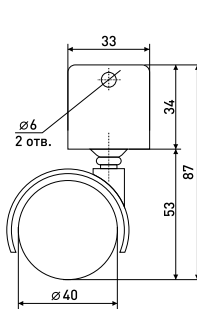

Артикул	Цвет	Вес	Диаметр
125-033	черный	-	40