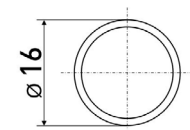

Труба мебельная

d-50 мм

Труба мебельная
(для барной стойки)

Артикул	Цвет	Вес	Диаметр	L
130-013	хром	-	50	3000

d-50-1 мм

Труба мебельная
(для барной стойки)

Артикул	Цвет	Вес	Диаметр	L
130-027	хром	-	50	3000

15*30 мм

Труба овальная
(штанга для шкафа)

Артикул	Цвет	Вес	Размер	L
130-010	хром	-	15*30	3000

TD25

Труба мебельная

Артикул	Цвет	Вес	Диаметр	L
130-003	хром	-	25	3000
130-024	хром	-	25	3000
*130-029	черный	-	25	3000

d-16 мм

Труба мебельная

Артикул	Цвет	Вес	Диаметр	L
130-020	хром	-	16	3000
130-030	черный	-	16	3000