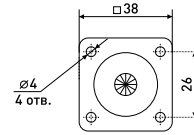

Артикул	Цвет	Вес	Диаметр
125-019	черный	-	40