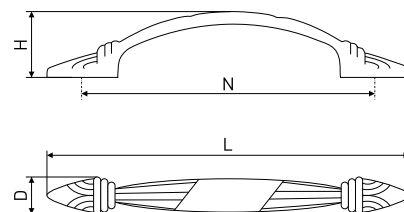

Артикул	Цвет	Вес	N	L	H	D
128-489	сатин	-	96	127	23	12
128-490	хром	-				
128-491	золото	-				
*128-492	бронза	-				

В комплекте 2 винта M4x22

* Ожидается поставка