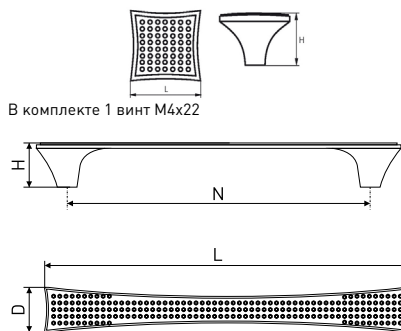

Артикул	Цвет	Вес	N	L	H	D
128-393	хром	-	-	22	27	22
128-396	хром	-	160	185	24	24

В комплекте 2 винта M4x22