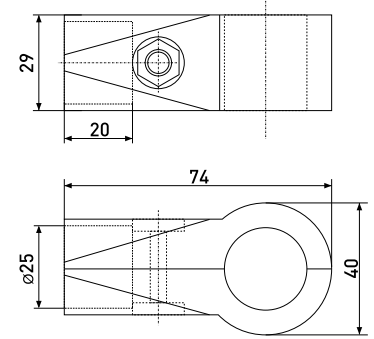

### R-42

Крепеж с 3-мя направлениями

Артикул	Цвет	Вес	Для трубы диаметром
121-048	хром	-	25 мм