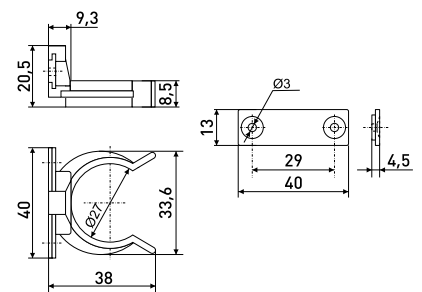

Подпятник мебельный

Артикул	Цвет	Вес
125-035	черный	-
125-036	коричневый	-
125-037	бежевый	-
125-052	белый	-