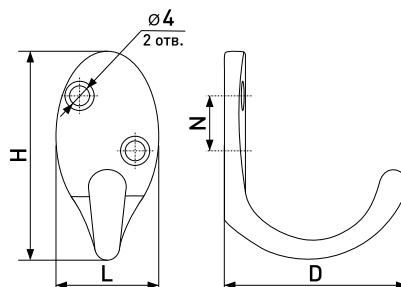

303

Крючок мебельный

Артикул	Цвет	Вес	N	L	H	D
122-006	хром	-	12	25	47	40
122-036	золото	-				
122-053	белый	-				
122-192	бронза	-				
122-193	медь	-