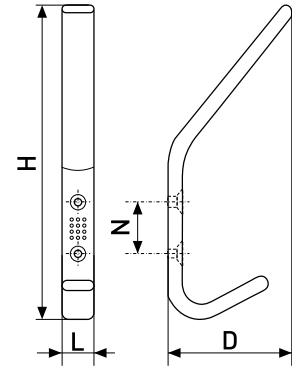

Крючки мебельные

843B

Крючок мебельный

Артикул	Цвет	Вес	N	L	H	D
122-024	золото	-	16	26	90	55
122-183	хром	-				
122-190	белый	-				

В комплекте 2 шурупа 4x16

B11

Крючок мебельный

Артикул	Цвет	Вес	N	L	H	D
122-027	золото	-	32	98	83	68
*122-028	хром	-				

В комплекте 2 шурупа 3x20

NEW

KB4

Крючок мебельный

Артикул	Цвет	Вес	N	L	H	D
122-891	хром	-	28	18	150	63
122-892	черный муар	-				
*122-893	белый глянец	-				

Полкодержатели

156

Полкодержатель

Артикул	Цвет	Вес	L	H	D
*127-015	хром	-	21	67-84	130
*127-016	матовый хром	-			
*127-017	сатин	-			

В комплекте:
Шуруп 4x30мм - 2 шт.
Дюбель пластиковый - 2 шт.

157A

Полкодержатель

Артикул	Цвет	Вес	L	H	D
127-014	хром	-	35	95-135	105
127-018	матовый хром	-			
127-019	сатин	-			

В комплекте:
Шуруп 4x30мм - 2 шт.
Дюбель пластиковый - 2 шт.