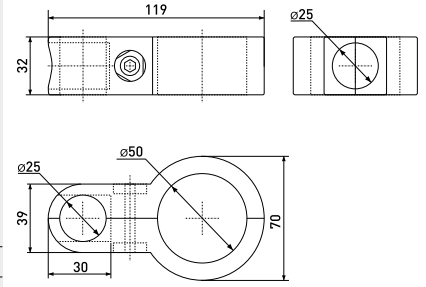

R42-50

Соединитель 2-ух параллельных или перпендикулярных труб

Артикул	Цвет	Вес	Для трубы диаметром
121-117	хром	-	25 мм и 50 мм