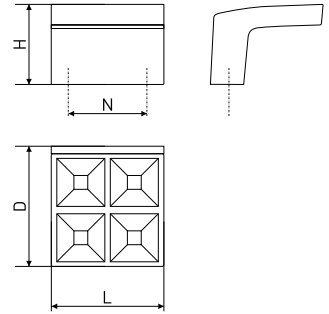

# Ручки мебельные / стразы

**838**

Ручка мебельная со стразами

Артикул	Цвет	Вес	N	L	H	D
128-357	хром/стразы	-	96	113	27	17
*128-358	хром/стразы	-	128	146	28	18

В комплекте 2 винта M4x22

**607C-16**

Ручка мебельная со стразами