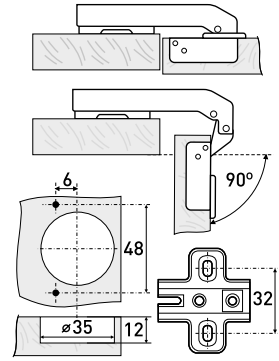

Артикул	Тип петли	Угол открытия	Угол установки	Монтаж
126-028	90°	90°	180°	Slide-on