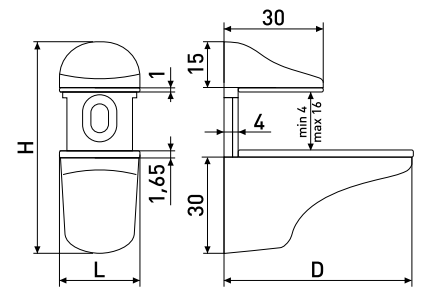

152

Полкодержатель

Артикул	Цвет	Вес	L	H	D
127-028	сатин	-	24	52-68	56
127-029	матовый хром	-			
127-030	хром	-			
127-031	золото	-