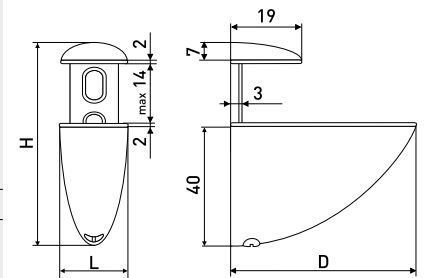

В комплекте:
Шуруп 3,9x19мм - 2 шт.
Дюбель пластиковый - 2 шт.

8011C

Полкодержатель

Артикул	Цвет	Вес	L	H	D
127-005	сатин	-	22	39-47	39
127-006	хром	-			
*127-012	матовый хром	-			
127-021	золото	-