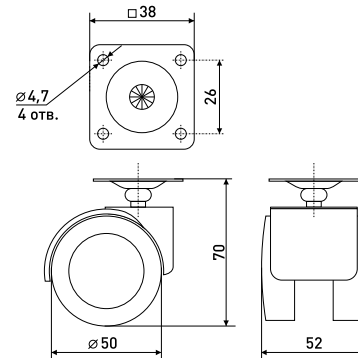

Артикул	Цвет	Вес	Диаметр
*125-058	черный/серый	-	50