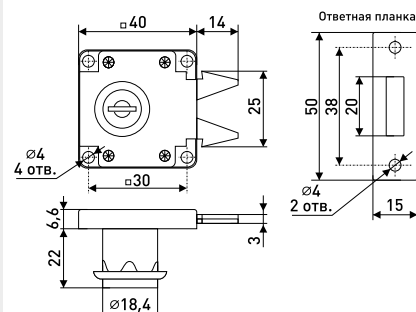

В комплекте: ключ - 2 шт., ответная планка - 1 шт.