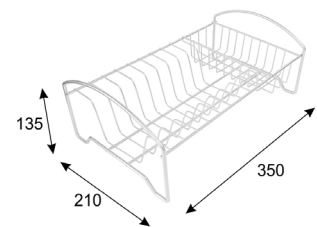

### ТАРЕЛОСУШКА одноручная

Тарелосушка настольная одноручная с карманом Мини без поддона

Артикул	Цвет	Вес	L	H	D
166-327	хром	-	350	135	210
*166-328	белая	-	350	135	210