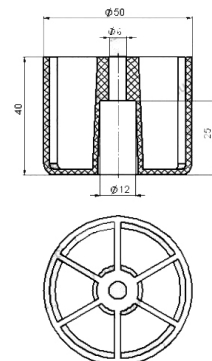

Артикул	Цвет	Вес	Диаметр	Высота (H)
125-027	черный	-	50	27

**№4/2**

Опора мебельная №4/2 d-50мм h-40мм

Артикул	Цвет	Вес
186-078	черный	-