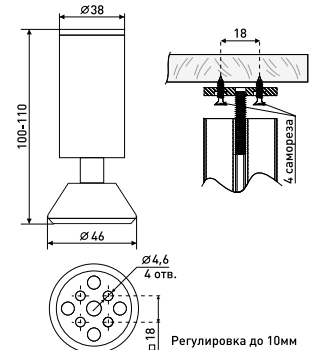

Опора 38*100

Опора мебельная регулируемая
SOLLER 38*100 мм алюминий

Артикул	Цвет	Вес
125-221	алюминий	-