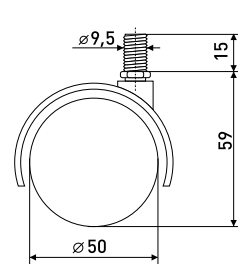

Опора колесная со штырем

Артикул	Цвет	Вес	Диаметр
125-015	черный	-	40

**50 мм**

Опора колесная со штырем

Артикул	Цвет	Вес	Диаметр
125-016	черный	-	50

**50 мм**

Опора колесная со штырем резьба М10

Артикул	Цвет	Вес	Диаметр
*125-314	черный	-	50