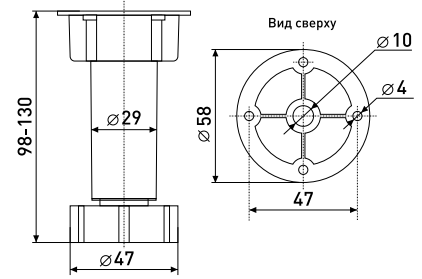

100 мм

Опора кухонная неразборная под саморезы регулируемая до 35 мм, пластик

Артикул	Цвет	Вес	Диаметр	Высота (H)
*125-217	белый	-	30	100
125-218	черный	-	30	100