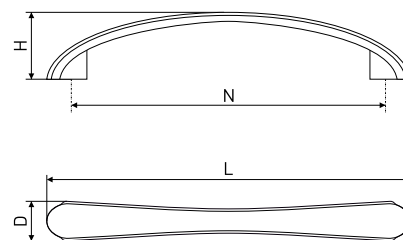

В комплекте 2 винта M4x22

**5306**

Ручка-скоба мебельная

Артикул	Цвет	Вес	N	L	H	D
128-178	хром	-	160	218	26	19

В комплекте 2 винта M4x22

**697**

Ручка-скоба мебельная

Артикул	Цвет	Вес	N	L	H	D
*128-360	никель/хром	-	128	140	25	17
*128-359	никель/золото	-				