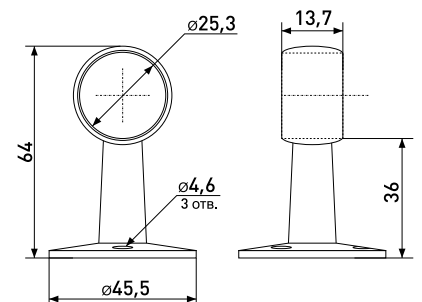

TH-86

Держатель дистанционный проходной

Артикул	Цвет	Вес	Для трубы диаметром
121-107	хром	-	25 мм