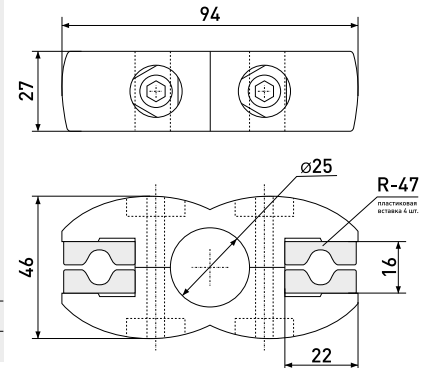

Артикул	Цвет	Вес	Для трубы диаметром
121-046	хром	-	25 мм