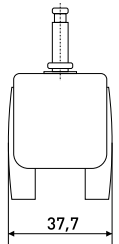

Опоры колесные

40 мм

Опора колесная со стопором

Артикул	Цвет	Вес	Диаметр
125-019	черный	-	40

50 мм

Опора колесная со стопором

Артикул	Цвет	Вес	Диаметр
125-020	черный	-	50

40 мм

Опора колесная со штырем

Артикул	Цвет	Вес	Диаметр
125-015	черный	-	40

50 мм

Опора колесная со штырем

Артикул	Цвет	Вес	Диаметр
125-016	черный	-	50

50 мм

Опора колесная со штырем резьба М10

Артикул	Цвет	Вес	Диаметр
*125-314	черный	-	50

* Ожидается поставка