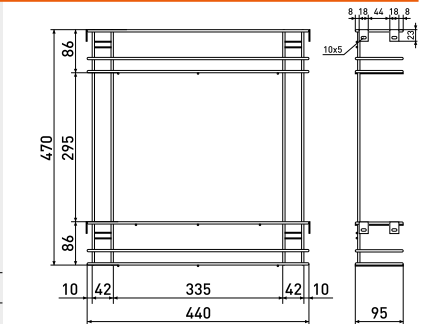

150 мм

Бутылочница 2-х уровневая под ширину шкафа 150 мм с полным выдвижением

Артикул	Размер	Комплектация
183-034	444*100*470	с доводчиком
183-037	444*100*470	без доводчика

В комплекте: 1. Бутылочница 1 шт.
2. Направляющие 2 шт. 3. Комплект крепежа