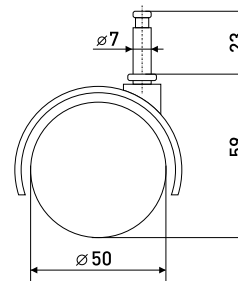

Опора колесная со штырем

Артикул	Цвет	Вес	Диаметр
125-015	черный	-	40

**50 мм**

Опора колесная со штырем

Артикул	Цвет	Вес	Диаметр
125-016	черный	-	50

**50 мм**

Опора колесная со штырем резьба М10

Артикул	Цвет	Вес	Диаметр
*125-314	черный	-	50