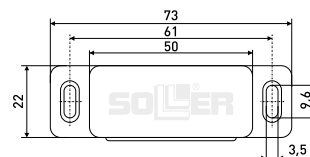

Магниты мебельные

L-41 h-12,5 мм

Магнит мебельный

Артикул	Цвет	Вес	L	H	D
*123-016	коричневый	-	41	12,8	15
*123-017	белый	-	41	12,8	15

L-42 h-12,5 мм

Магнит мебельный

Артикул	Цвет	Вес	L	H	D
123-020	белый	-	42	12,5	15
123-021	коричневый	-	42	12,5	15

L-45 h-14 мм

Магнит мебельный

Артикул	Цвет	Вес	L	H	D
123-013	коричневый	-	45	14	15
123-014	белый	-	45	14	15

L-60 h-15 мм

Магнит мебельный

Артикул	Цвет	Вес	L	H	D
123-007	белый	-	59	16	16
123-010	коричневый	-	59	16	16

L-74 h-15 мм

Магнит мебельный

Артикул	Цвет	Вес	L	H	D
123-008	коричневый	-	74	16	22
123-009	белый	-	74	16	22