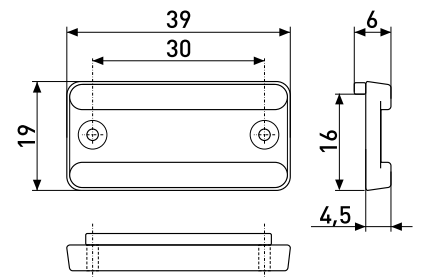

* Ожидается поставка