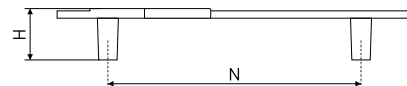

## Ручки мебельные / стразы

**603**

Ручка мебельная со стразами

Артикул	Цвет	Вес	N	L	H	D
128-294	хром/стразы	-	128	170	20	14
*128-295	хром/стразы	-	160	205	20	14

В комплекте 2 винта M4x22

**675**

Ручка мебельная со стразами