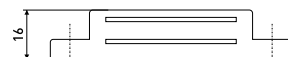

Магниты мебельные

L-41 h-12,5 мм

Магнит мебельный

Артикул	Цвет	Вес	L	H	D
*123-016	коричневый	-	41	12,8	15
*123-017	белый	-	41	12,8	15

L-42 h-12,5 мм

Магнит мебельный

Артикул	Цвет	Вес	L	H	D
123-020	белый	-	42	12,5	15
123-021	коричневый	-	42	12,5	15

L-45 h-14 мм

Магнит мебельный

Артикул	Цвет	Вес	L	H	D
123-013	коричневый	-	45	14	15
123-014	белый	-	45	14	15

L-60 h-15 мм

Магнит мебельный

Артикул	Цвет	Вес	L	H	D
123-007	белый	-	59	16	16
123-010	коричневый	-	59	16	16

L-74 h-15 мм

Магнит мебельный

Артикул	Цвет	Вес	L	H	D
123-008	коричневый	-	74	16	22
123-009	белый	-	74	16	22