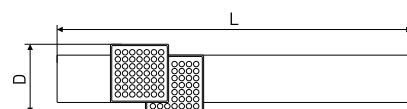

## Ручки мебельные / стразы

**603**

Ручка мебельная со стразами

Артикул	Цвет	Вес	N	L	H	D
128-294	хром/стразы	-	128	170	20	14
*128-295	хром/стразы	-	160	205	20	14

В комплекте 2 винта M4x22

**675**

Ручка мебельная со стразами