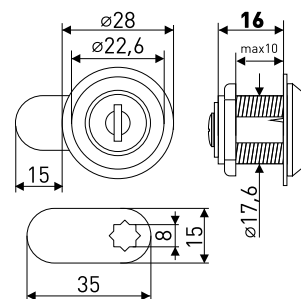

Артикул	Цвет	Вес
118-030	хром	-

В комплекте: ключ - 2 шт.

103-20/1

Замок мебельный