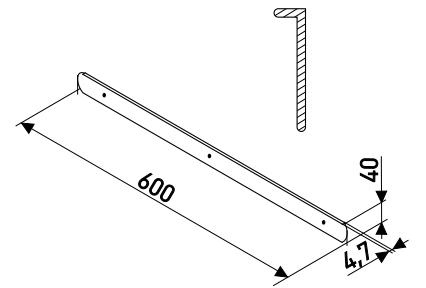

Планки для столешниц 38 мм

Торцевая

Планки для столешниц 38 мм

Артикул	Цвет	Вес	L	H	
166-189	матовый хром	-	600	38	левая
166-152	матовый хром	-	600	38	правая

Торц. унив.

Планки для столешниц 38 мм

Артикул	Цвет	Вес	L	H
166-155	матовый хром	-	600	38
166-812	черный	-	600	38
166-820	белый	-	600	38

Угловая

Планки для столешниц 38 мм

Артикул	Цвет	Вес	L	H
166-188	матовый хром	-	600	38
166-821	белый	-	600	38

Щелевая

Планки для столешниц 38 мм

Артикул	Цвет	Вес	L	H
166-153	матовый хром	-	600	38
166-813	черный	-	600	38
166-822	белый	-	600	38

* Ожидается поставка