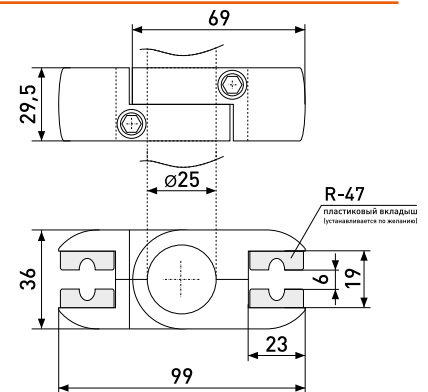

Артикул	Цвет	Вес	Для трубы диаметром
121-040	хром	-	25 мм