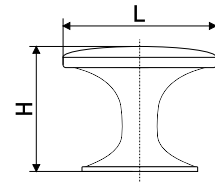

Артикул	Цвет	Вес	L	H	D
128-035	белый	-	30	24	30
128-036	золото	-			
128-065	хром	-			

В комплекте 1 винт M4x22

306C

Артикул	Цвет	Вес	L	H	D
128-037	белый	-	23	20	23
128-038	золото	-			
128-039	хром	-			

В комплекте 1 винт M4x22

8020

Ручка врезная мебельная