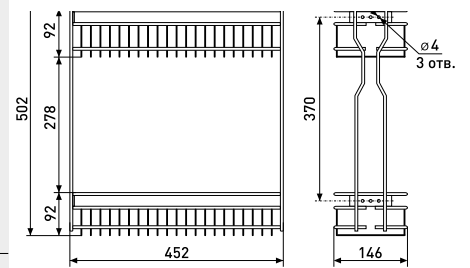

200 мм

Бутылочница 2-х уровневая под ширину шкафа 200 мм направляющие скрытого типа

Артикул	Размер	Комплектация
183-030	450*145*500	правая / с доводчиком
183-031	450*145*500	левая / с доводчиком

В комплекте: 1. Бутылочница 1 шт.
2. Направляющие 2 шт. (правые) 3. Комплект крепежа