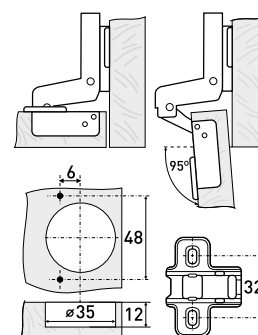

2011

Петля мебельная с доводчиком

Артикул	Тип петли	Угол открытия	Угол установки	Монтаж
126-094	вкладная	95°	90°	Clip-on