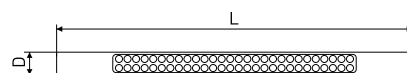

Артикул	Цвет	Вес	N	L	H	D
128-288	хром/стразы	-	96	119	22	9

В комплекте 2 винта M4x22

690

Ручка мебельная со стразами