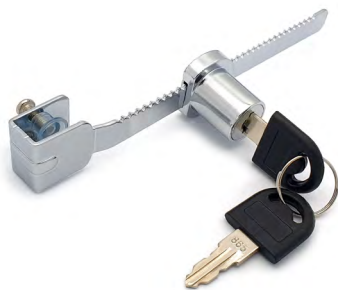

Замки мебельные

140

Замок мебельный

Артикул	Цвет	Вес
118-028	хром	-

В комплекте:
ключ - 2 шт.
винт крепёжный - 2 шт.
подкладка пластиковая - 2 шт.

103-16

Замок мебельный