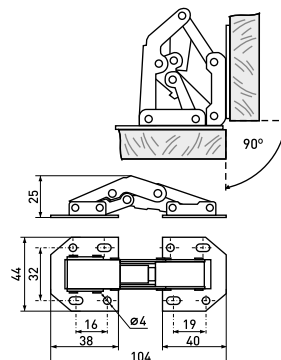

**45°**

Петля мебельная 45° с доводчиком

Артикул	Тип петли	Угол открытия	Угол установки	Монтаж
126-051	45°	105°	135°	Clip-on

**8Ш-104**

Петля мебельная 8-ми шарнирная без врезки большая

Артикул	Тип петли	Угол открытия	Угол установки	Монтаж
126-033	8-ми шарнирная	90°	90°	без врезки