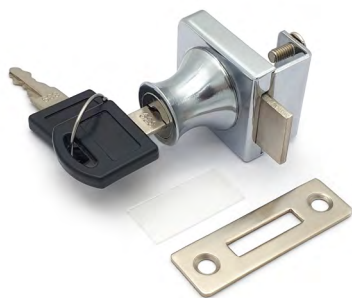

В комплекте: ключ - 2 шт.

103-20/1

Замок мебельный

Артикул	Цвет	Вес
*118-027	хром	-

В комплекте: ключ - 2 шт.

**804** Замок мебельный витринный на 1 стекло

Артикул	Цвет	Вес
118-031	хром	-

В комплекте: ключ - 2 шт.