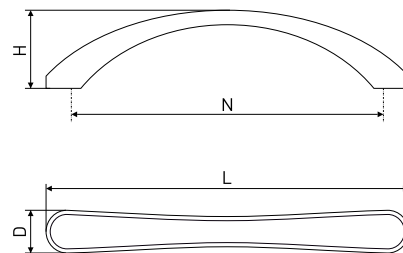

Артикул	Цвет	Вес	N	L	H	D
*128-381	никель/золото	-	96	115	24	14
128-382	никель/хром	-				

В комплекте 2 винта M4x22

* Ожидается поставка