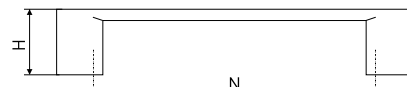

Артикул	Цвет	Вес	N	L	H	D
128-288	хром/стразы	-	96	119	22	9

В комплекте 2 винта M4x22

690

Ручка мебельная со стразами