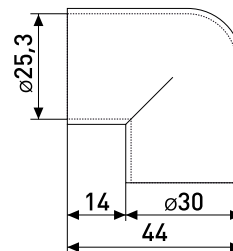

302L-ZY

Муфта с 2-мя направлениями
L-образная

Артикул	Цвет	Вес	Для трубы диаметром
121-051	хром	-	25 мм

В комплекте:
винт стопор 3,7х4 мм с вн.шестигранником (2мм) - 2 шт.