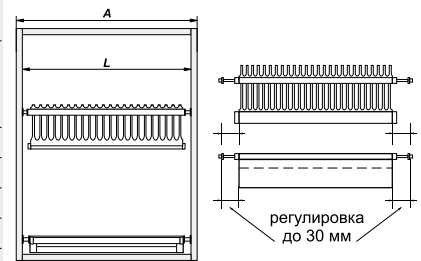

Артикул	Габариты посудосушителя (ДхШ)	А (мм) Ширина кухонного шкафа	L (мм) Внутренний размер шкафа, при толщине плиты 16 мм	L (мм) Внутренний размер шкафа, при толщине плиты 18 мм
*166-746	415x280x65	450	418	415
*166-208	465x280x65	500	468	465
166-935	565x280x65	600	568	565
166-936	665x280x65	700	668	665
166-937	765x280x65	800	768	765
166-938	865x280x65	900	868	865