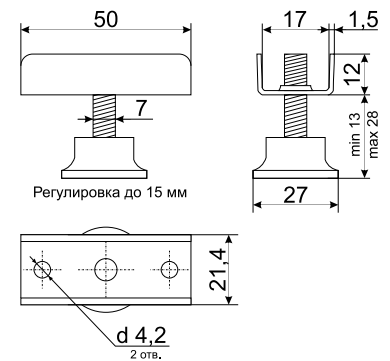

Артикул	Цвет	Вес
125-345	серый	-
125-038	белый	-
125-039	черный	-

Опора мебельная Опора мебельная регулируемая до 20 мм, пластик