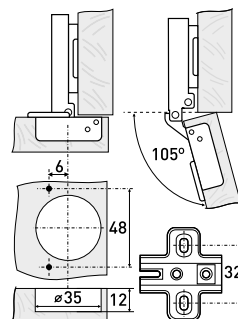

Артикул	Тип петли	Угол открытия	Угол установки	Монтаж
*126-013	Накладная 52гр.	105°	90°	Slide-on
126-014	Накладная 60гр.	105°	90°	Slide-on