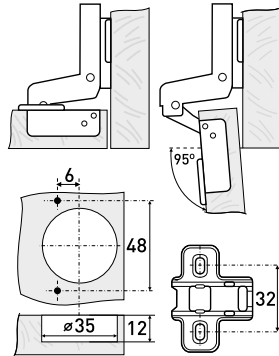

Артикул	Тип петли	Угол открытия	Угол установки	Монтаж
*126-069	вкладная	95°	90°	Clip-on