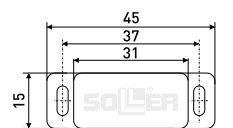

Магниты мебельные

L-41 h-12,5 мм

Магнит мебельный

Артикул	Цвет	Вес	L	H	D
*123-016	коричневый	-	41	12,8	15
*123-017	белый	-	41	12,8	15

L-42 h-12,5 мм

Магнит мебельный

Артикул	Цвет	Вес	L	H	D
123-020	белый	-	42	12,5	15
123-021	коричневый	-	42	12,5	15

L-45 h-14 мм

Магнит мебельный

Артикул	Цвет	Вес	L	H	D
123-013	коричневый	-	45	14	15
123-014	белый	-	45	14	15

L-60 h-15 мм

Магнит мебельный

Артикул	Цвет	Вес	L	H	D
123-007	белый	-	59	16	16
123-010	коричневый	-	59	16	16

L-74 h-15 мм

Магнит мебельный

Артикул	Цвет	Вес	L	H	D
123-008	коричневый	-	74	16	22
123-009	белый	-	74	16	22