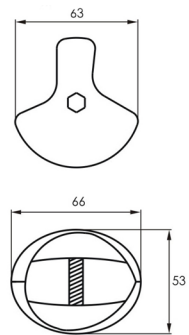

**Заглушка**

Заглушка для трубы

Артикул	Цвет	Вес	Для трубы диаметром
121-001	хром	-	25 мм

**R-6**

Крепеж двойной

Артикул	Цвет	Вес	Для трубы диаметром
121-006	хром	-	25 мм/правый
121-017	хром	-	25 мм/левый

**R-2**