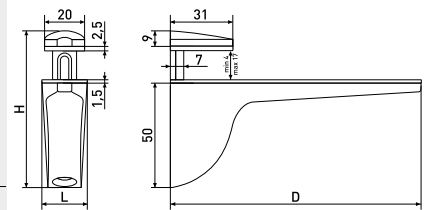

156

Полкодержатель

Артикул	Цвет	Вес	L	H	D
*127-015	хром	-	21	67-84	130
*127-016	матовый хром	-			
*127-017	сатин	-			

В комплекте:
Шуруп 4x30мм - 2 шт.
Дюбель пластиковый - 2 шт.