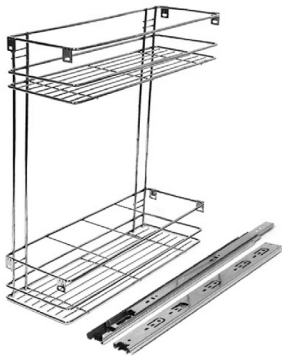

Бутылочницы

150 мм

Боковая выдвижная корзина под ширину шкафа 150 мм с полным выдвижением

Артикул	Размер	Комплектация
183-038	470*110*480	с доводчиком
183-040	470*110*480	без доводчика

В комплекте: 1. Бутылочница 1 шт.
2. Направляющие 2 шт. 3. Комплект крепежа

200 мм

Боковая выдвижная корзина под ширину шкафа 200 мм с полным выдвижением

Артикул	Размер	Комплектация
183-039	470*160*480	с доводчиком
183-041	470*160*480	без доводчика

В комплекте: 1. Бутылочница 1 шт.
2. Направляющие 2 шт. 3. Комплект крепежа

150 мм

Бутылочница 2-х уровневая под ширину шкафа 150 мм с полным выдвижением

Артикул	Размер	Комплектация
183-034	444*100*470	с доводчиком
183-037	444*100*470	без доводчика

В комплекте: 1. Бутылочница 1 шт.
2. Направляющие 2 шт. 3. Комплект крепежа

200 мм

Боковая выдвижная корзина под ширину шкафа 200 мм с полным выдвижением

Артикул	Размер	Комплектация
183-035	444*150*470	с доводчиком
183-036	444*150*470	без доводчика

В комплекте: 1. Бутылочница 1 шт.
2. Направляющие 2 шт. 3. Комплект крепежа

150 мм

Бутылочница 2-х уровневая под ширину шкафа 150 мм направляющие скрытого типа

Артикул	Размер	Комплектация
183-028	450*95*500	правая / с доводчиком
183-029	450*95*500	левая / с доводчиком

В комплекте: 1. Бутылочница 1 шт.
2. Направляющие 2 шт. (левые) 3. Комплект крепежа

* Ожидается поставка