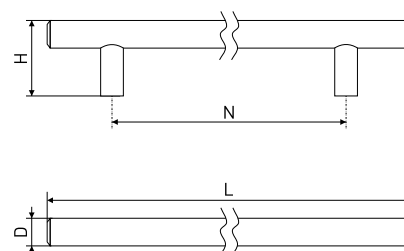

В комплекте 2 винта M4x22

**8926**

Ручка-рейлинг мебельная d-10

Артикул	Цвет	Вес	N	L	H	D
128-469	матовый хром	-	96	146	30	10
128-468	сатин	-				
128-467	хром	-				
128-472	матовый хром	-	128	178	30	10
128-471	сатин	-				
128-470	хром	-				
128-475	матовый хром	-	160	210	30	10
128-474	сатин	-				
128-473	хром	-				
128-476	хром	-	192	250	30	10
128-477	сатин	-				