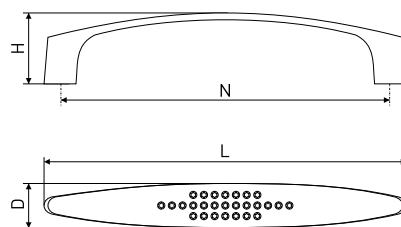

Артикул	Цвет	Вес	N	L	H	D
*128-400	хром	-	96	113	24	14
128-401	хром	-	128	145	25	14

В комплекте 2 винта M4x22