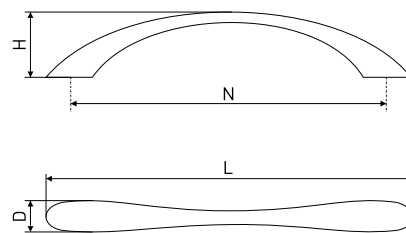

Артикул	Цвет	Вес	N	L	H	D
128-007	золото	-	96	108	22	8
128-008	сатин	-				
128-009	хром	-				
128-227	матовый хром	-				

В комплекте 2 винта M4x22

2082

Ручка-скоба мебельная