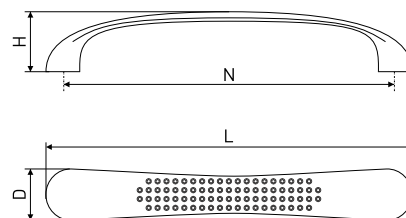

## Ручки мебельные / скобы

**858**

Ручка-скоба мебельная

Артикул	Цвет	Вес	N	L	H	D
128-406	хром	-	96	109	22	24
128-407	хром	-	128	142	21	22

В комплекте 2 винта M4x22

**859**

Ручка-скоба мебельная

Артикул	Цвет	Вес	N	L	H	D
128-101	хром	-	96	107	25	17