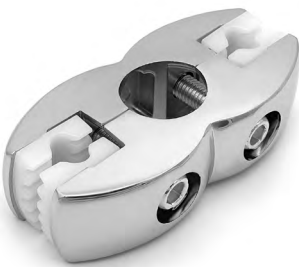

R-7A+R-47

Крепеж двухсторонний с пластиковым вкладышем