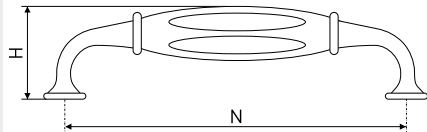

В комплекте 2 винта M4x22

Артикул	Цвет	Вес	N	L	H	D
128-503	белый/чёрный	-	128	147	34	20

1263, 1262

Ручка мебельная с белой керамической вставкой