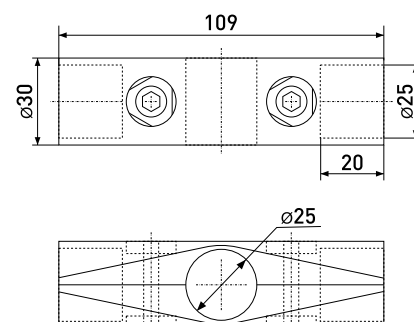

UNO 03

Соединение для 4-х труб

Артикул	Цвет	Вес	Для трубы диаметром
121-127	черный	-	25 мм
121-068	хром	-	25 мм