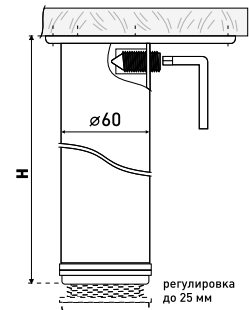

Артикул	Цвет	Вес	Диаметр	Высота (H)	Толщина
125-032	матовый хром	-	60	710	0,7
125-086	хром	-	60	710	0,7
125-084	бронза	-	60	710	0,8
125-271	стальная латунь	-	60	710	0,8
125-270	бронза	-	60	710	0,9
125-577	черный	-	60	710	0,7
125-074	матовый хром	-	60	820	0,8
125-071	хром	-	60	820	0,8
125-228	хром	-	60	1100	0,7