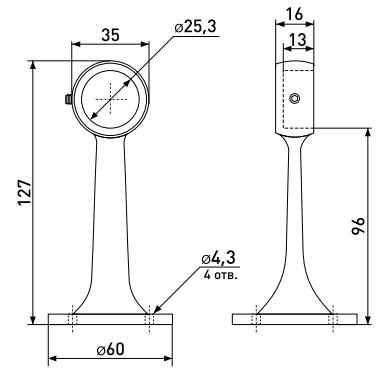

Система «Джокер»

R-50 AR

Держатель дистанционный регулируемый торцевой

Артикул	Цвет	Вес	Для трубы диаметром
121-037	хром	-	25 мм

R-50 R

Держатель дистанционный регулируемый сквозной

Артикул	Цвет	Вес	Для трубы диаметром
121-038	хром	-	25 мм

121-027

121-039

R-50, R-50A

Держатель дистанционный усиленный для трубы 25 мм

Артикул	Цвет	Вес	Варианты
121-027	хром	-	R-50 сквозной
121-039	хром	-	R-50A торцевой

TH-87

Держатель дистанционный конечный

Артикул	Цвет	Вес	Для трубы диаметром
121-108	хром	-	25 мм

TH-86

Держатель дистанционный проходной

Артикул	Цвет	Вес	Для трубы диаметром
121-107	хром	-	25 мм