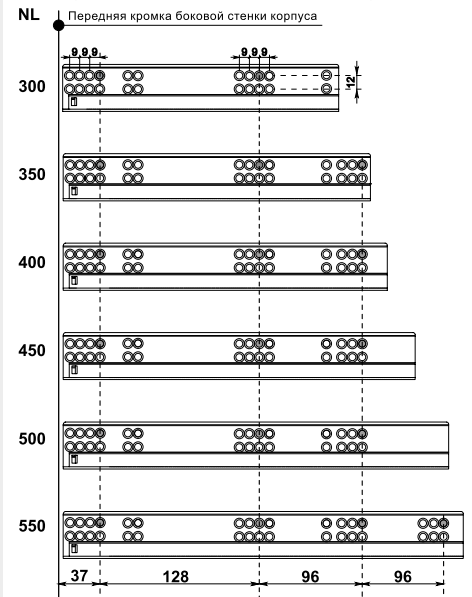

Схема присадки направляющих SOLLER
скрытого монтажа, **полного** выдвижения

⊕ ⊕ - рекомендуемые отверстия для присадки,
предназначены для ящиков с накладными фасадами

Артикул	Длина	Вес
*124-130	350 мм	-
124-131	400 мм	-
*124-132	450 мм	-
124-133	500 мм	-
*124-134	550 мм	-

Частичного выдвижения
с доводчиком

Направляющие шариковые
скрытого типа, до 25 кг