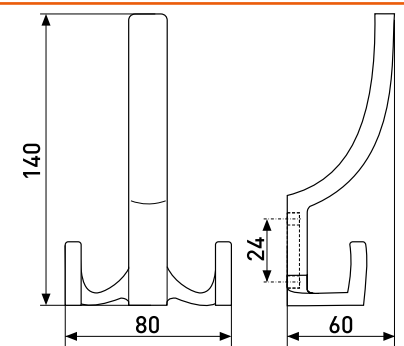

Артикул	Цвет	Вес	N	L	H	D
128-592	черный	-	24	80	140	60

В комплекте 2 шурупа 4x20, ключ шестигранник 2,4мм

888 B

Крючок