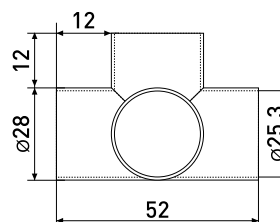

302K-ZY

Муфта с 4-мя направлениями
К-образная

Артикул	Цвет	Вес	Для трубы диаметром
121-053	хром	-	25 мм

В комплекте:
винт стопор 3,9х5мм с вн.шестигранником (2мм) - 4 шт.