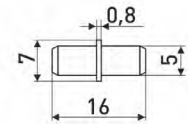

Полкодержатели

C31

Полкодержатель

Артикул	Цвет	Вес
127-032	коричневый	-
127-033	хром	-
127-039	белый	-

C32

Полкодержатель

Артикул	Цвет	Вес
127-034	белый	-
127-041	коричневый	-
127-042	хром	-

C33

Полкодержатель

Артикул	Цвет	Вес
127-037	коричневый	-
127-043	хром	-
127-047	белый	-

Бочонок

Полкодержатель

Артикул	Цвет	Вес
127-049	хром	-

152

Полкодержатель

Артикул	Цвет	Вес	L	H	D
127-028	сатин	-	24	52-68	56
127-029	матовый хром	-			
127-030	хром	-			
127-031	золото	-			

В комплекте:
Шуруп 3,9x20мм - 1 шт.
Дюбель пластиковый - 1 шт.