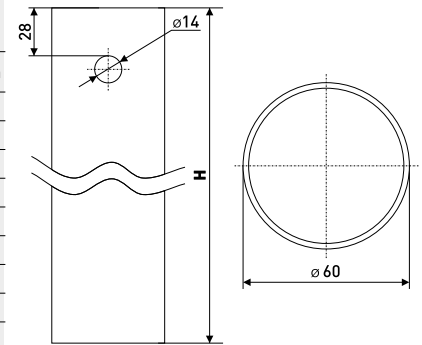

Артикул	Цвет	Вес	Диаметр	Высота (H)	Толщина
130-016	матовый хром	-	60	688	0,7
130-019	хром	-	60	688	0,7
*130-028	черный	-	60	688	0,7
130-021	бронза	-	60	688	0,8
130-023	стальная латунь	-	60	688	0,8
*130-015	бронза	-	60	688	0,9
125-276	матовый хром	-	60	798	
125-209	хром	-	60	798	0,8
125-275	хром	-	60	1078