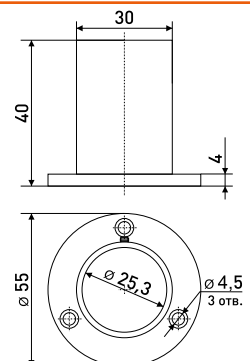

Крепеж тройной краб

Артикул	Цвет	Вес	Для трубы диаметром
121-008	хром	-	25 мм/правый
121-018	хром	-	25 мм/левый

**R-11H**

Штангодержатель с фиксатором высокий

Артикул	Цвет	Вес	Для трубы диаметром
121-109	хром	-	25 мм