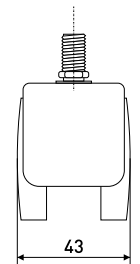

Артикул	Цвет	Вес	Диаметр
*125-314	черный	-	50

* Ожидается поставка