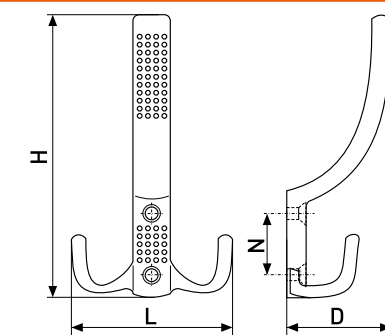

212A

Крючок мебельный

Артикул	Цвет	Вес	N	L	H	D
122-120	хром	-	30	74	145	60
122-143	матовый хром	-				
122-144	золото	-				
122-146	бронза	-				
122-170	сатин	-				
122-171	медь	-				
122-859	черный	-			140	

В комплекте 2 шурупа 3,8x20