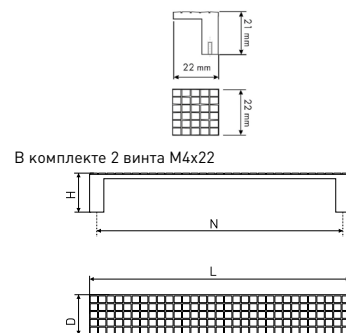

Артикул	Цвет	Вес	N	L	H	D
126-002	хром	-	16	22	21	22
108-171	матовый хром	-	128	135	21	22

В комплекте 2 винта M4x22

В комплекте 2 винта M4x22

K21

Ручка-скоба мебельная