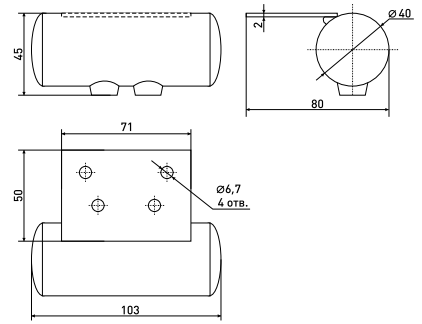

## Опоры для мягкой мебели

**h-43 мм**

Опора для мягкой мебели  
цилиндр

Артикул	Цвет	Вес	Диаметр	Высота (H)
125-259	хром	-	40	45

**h-43 мм**

Опора для мягкой мебели  
цилиндр

Артикул	Цвет	Вес	Диаметр	Высота (H)
125-260	хром	-	40	45