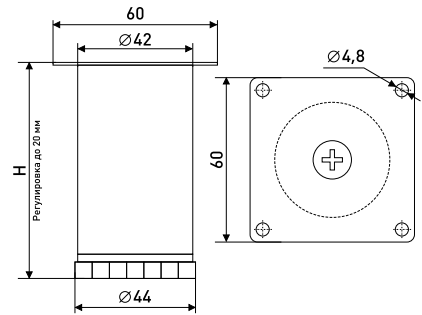

Артикул	Цвет	Вес	Диаметр	Высота (Н)
125-029	хром	-	42	80
125-030	хром	-	42	100