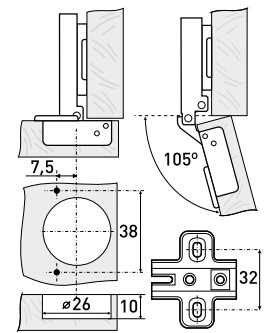

**26 мм**

Петля мебельная-мини

Артикул	Тип петли	Угол открытия	Угол установки	Монтаж
*126-079	вкладная	95°	90°	Slide-on

**26 мм**

Петля мебельная-мини

Артикул	Тип петли	Угол открытия	Угол установки	Монтаж
126-080	накладная	105°	90°	Slide-on