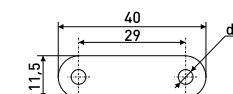

Магниты мебельные

L-41 h-12,5 мм

Магнит мебельный

Артикул	Цвет	Вес	L	H	D
*123-016	коричневый	-	41	12,8	15
*123-017	белый	-	41	12,8	15

L-42 h-12,5 мм

Магнит мебельный

Артикул	Цвет	Вес	L	H	D
123-020	белый	-	42	12,5	15
123-021	коричневый	-	42	12,5	15

L-45 h-14 мм

Магнит мебельный

Артикул	Цвет	Вес	L	H	D
123-013	коричневый	-	45	14	15
123-014	белый	-	45	14	15

L-60 h-15 мм

Магнит мебельный

Артикул	Цвет	Вес	L	H	D
123-007	белый	-	59	16	16
123-010	коричневый	-	59	16	16

L-74 h-15 мм

Магнит мебельный

Артикул	Цвет	Вес	L	H	D
123-008	коричневый	-	74	16	22
123-009	белый	-	74	16	22