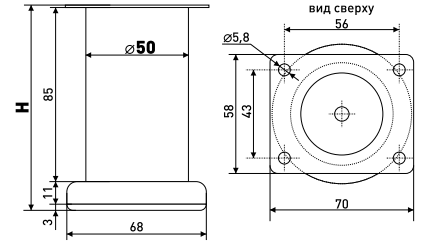

Артикул	Цвет	Вес	Диаметр	Высота (Н)
125-264	хром	-	50	40
125-265	хром	-	50	50
125-266	хром	-	50	60
*125-267	хром	-	50	80
*125-268	хром	-	50	100
125-269	хром	-	50	120
125-304	хром	-	50	200