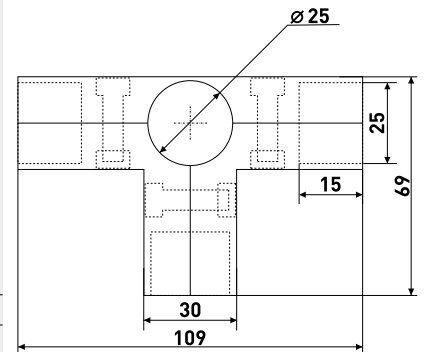

Артикул	Цвет	Вес	Для трубы диаметром
121-133	хром	-	25 мм

NEW