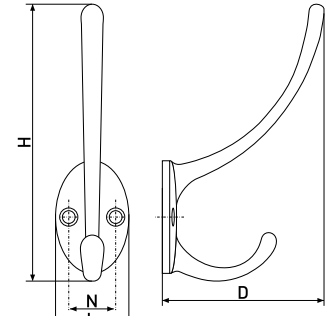

843B

Крючок мебельный

Артикул	Цвет	Вес	N	L	H	D
122-024	золото	-	16	26	90	55
122-183	хром	-				
122-190	белый	-				

В комплекте 2 шурупа 4x16