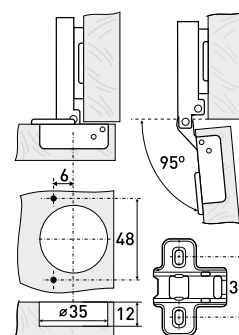

### 214

Крючок

Артикул	Цвет	Вес	N	L	H	D
122-861	черный	-	54	19	68	45

В комплекте 2 шурупа 4x20, ключ шестигранник 2,4мм

**2009**

Петля мебельная с доводчиком

Артикул	Тип петли	Угол открытия	Угол установки	Монтаж
126-092	накладная	95°	90°	Clip-on