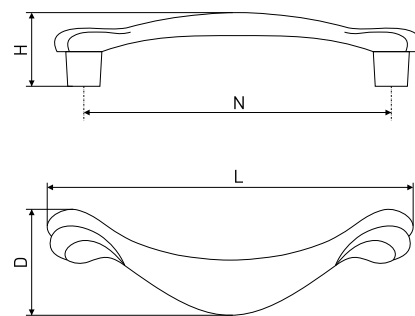

В комплекте 1 винт М4х22

**696**

Ручка мебельная

Артикул	Цвет	Вес	N	L	H	D
128-375	бронза	-	96	114	25	34
128-376	медь	-				
128-377	бронза	-	128	146	28	36
128-378	медь	-				

В комплекте 2 винта М4х22

**1264**