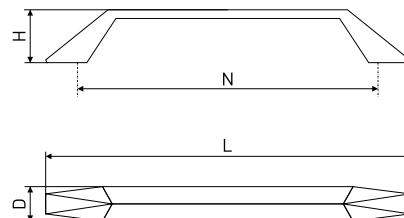

555

Ручка мебельная

Артикул	Цвет	Вес	N	L	H	D
128-588	черный	-	128	155	25	14

В комплекте 2 винта M4x22

145

Ручка мебельная