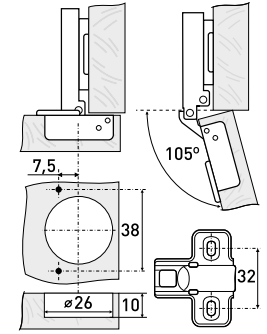

26 мм

Петля мебельная-мини с доводчиком

Артикул	Тип петли	Угол открытия	Угол установки	Монтаж
126-077	накладная	105°	90°	Clip-on