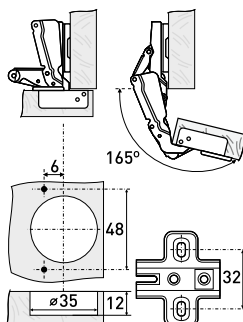

Артикул	Тип петли	Угол открытия	Угол установки	Монтаж
126-086	Накладная	165°	90°	Clip-on