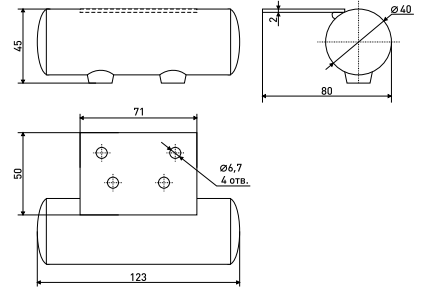

## Опоры для мягкой мебели

**h-43 мм**

Опора для мягкой мебели  
цилиндр

Артикул	Цвет	Вес	Диаметр	Высота (H)
125-259	хром	-	40	45

**h-43 мм**

Опора для мягкой мебели  
цилиндр

Артикул	Цвет	Вес	Диаметр	Высота (H)
125-260	хром	-	40	45