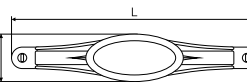

В комплекте 2 винта M4x22

Артикул	Цвет	Вес	N	L	H	D
128-504	белый/чёрный	-	-	69	47	27
128-501	белый/чёрный	-	128	152	39	27

**10483**

Ручка мебельная с керамической вставкой

В комплекте 1 винт M4x22

В комплекте 2 винта M4x22