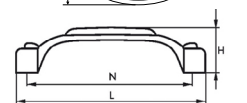

В комплекте 1 винт M4x22