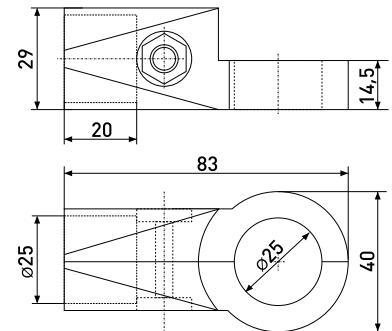

Артикул	Цвет	Вес	Для трубы диаметром
121-047	хром	-	25 мм

В комплекте 2 детали