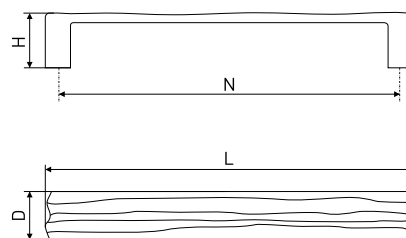

Артикул	Цвет	Вес	N	L	H	D
128-309	хром	-	160	175	27	24

В комплекте 2 винта M4x22

2133

Ручка-скоба мебельная