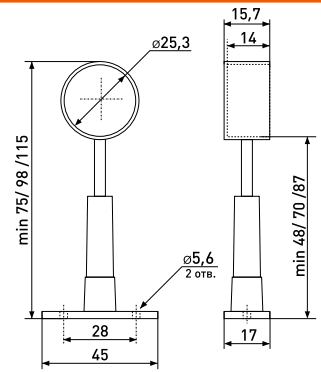

Система «Джокер»

R-50 AR

Держатель дистанционный регулируемый торцевой

Артикул	Цвет	Вес	Для трубы диаметром
121-037	хром	-	25 мм