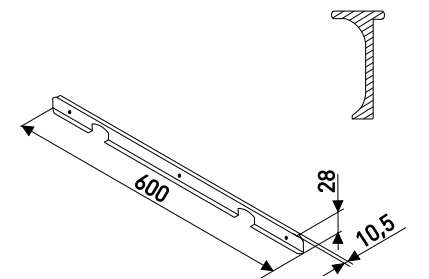

Планки для столешниц 28 мм

Торцевая

Планки для столешниц 28 мм

Артикул	Цвет	Вес	L	H	
166-044	матовый хром	-	600	28	левая
166-052	матовый хром	-	600	28	правая

Торц. унив.

Планки для столешниц 28 мм

Артикул	Цвет	Вес	L	H
*166-051	матовый хром	-	600	28
166-904	черный	-	600	28
166-921	белый	-	600	28

Угловая

Планки для столешниц 28 мм

Артикул	Цвет	Вес	L	H
166-050	матовый хром	-	600	28
166-920	черный	-	600	28
166-923	белый	-	600	28

Щелевая

Планки для столешниц 28 мм

Артикул	Цвет	Вес	L	H
*166-024	матовый хром	-	600	28
166-905	черный	-	600	28
166-922	белый	-	600	28

* Ожидается поставка