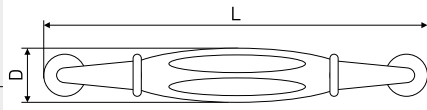

В комплекте 2 винта M4x22

Артикул	Цвет	Вес	N	L	H	D
128-503	белый/чёрный	-	128	147	34	20

1263, 1262

Ручка мебельная с белой керамической вставкой