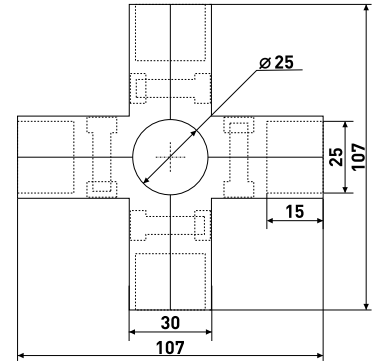

Артикул	Цвет	Вес	Для трубы диаметром
121-132	хром	-	25 мм

NEW

В комплекте 2 детали