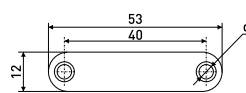

Магниты мебельные

L-41 h-12,5 мм

Магнит мебельный

Артикул	Цвет	Вес	L	H	D
*123-016	коричневый	-	41	12,8	15
*123-017	белый	-	41	12,8	15

L-42 h-12,5 мм

Магнит мебельный

Артикул	Цвет	Вес	L	H	D
123-020	белый	-	42	12,5	15
123-021	коричневый	-	42	12,5	15

L-45 h-14 мм

Магнит мебельный

Артикул	Цвет	Вес	L	H	D
123-013	коричневый	-	45	14	15
123-014	белый	-	45	14	15

L-60 h-15 мм

Магнит мебельный

Артикул	Цвет	Вес	L	H	D
123-007	белый	-	59	16	16
123-010	коричневый	-	59	16	16

L-74 h-15 мм

Магнит мебельный

Артикул	Цвет	Вес	L	H	D
123-008	коричневый	-	74	16	22
123-009	белый	-	74	16	22