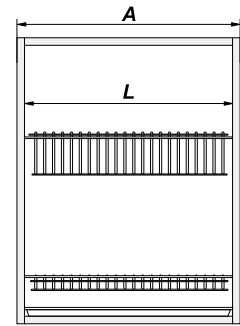

Артикул	Цвет	Габариты посудосушителя (ДхШ)	А (мм) Ширина кухонного шкафа	L (мм) Внутренний размер шкафа, при толщине плиты 16 мм
*166-462	белый	365x256	400	368
166-004	белый	465x256	500	468
*166-006	металлик	465x256	500	468
166-005	белый	565x256	600	568
*166-007	металлик	565x256	600	568
166-068	белый	765x256	800	768
*166-069	металлик	765x256	800	768