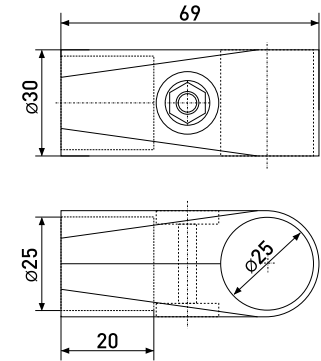

R-42

Крепеж с 3-мя направлениями

Артикул	Цвет	Вес	Для трубы диаметром
121-048	хром	-	25 мм

R-42M

Крепеж с 3-мя направлениями

NEW

Артикул	Цвет	Вес	Для трубы диаметром
121-126	черный	-	25 мм
121-014	хром	-	25 мм

R-7+R-47

Крепеж одинарный с пластиковым вкладышем

Артикул	Цвет	Вес	Для трубы диаметром
121-045	хром	-	25 мм

R-7A+R-47

Крепеж двухсторонний с пластиковым вкладышем

Артикул	Цвет	Вес	Для трубы диаметром
121-046	хром	-	25 мм

R-52+R-47

Крепеж поворотный с пластиковым вкладышем

Артикул	Цвет	Вес	Для трубы диаметром
121-040	хром	-	25 мм

* Ожидается поставка