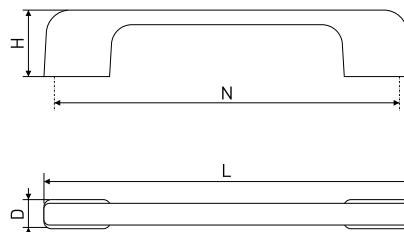

Артикул	Цвет	Вес	N	L	H	D
128-589	черный	-	128	140	25	10
128-590	черный	-	160	172	25	10

В комплекте 2 винта M4x22

888 A

Крючок