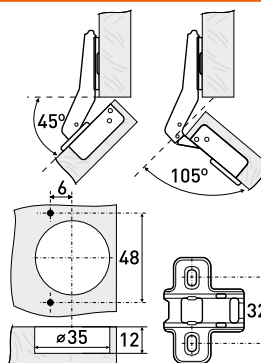

Артикул	Тип петли	Угол открытия	Угол установки	Монтаж
126-051	45°	105°	135°	Clip-on

8Ш-104

Петля мебельная 8-ми шарнирная без врезки большая