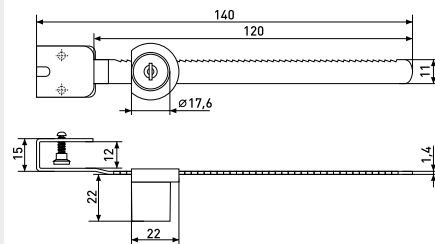

Замки мебельные

140

Замок мебельный

Артикул	Цвет	Вес
118-028	хром	-

В комплекте:
ключ - 2 шт.
винт крепёжный - 2 шт.
подкладка пластиковая - 2 шт.

103-16

Замок мебельный