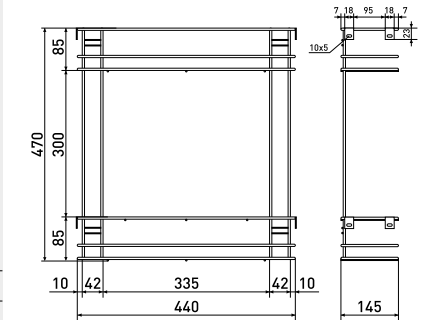

200 мм

Боковая выдвижная корзина под ширину шкафа 200 мм с полным выдвижением

Артикул	Размер	Комплектация
183-035	444*150*470	с доводчиком
183-036	444*150*470	без доводчика

В комплекте: 1. Бутылочница 1 шт.
2. Направляющие 2 шт. 3. Комплект крепежа