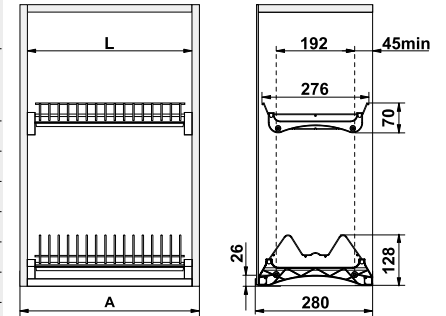

Артикул	А (мм) Ширина кухонного шкафа	L (мм) Ширина шкафа: внутр. размер, (при толщине плиты 16 мм). Длина посудосушителя
*166-001	400	368
*166-286	450	418
166-045 инд. уп.	166-444	500
166-002 инд. уп.	166-458	600
166-003 инд. уп.	166-459	700
166-008 инд. уп.	166-460	800
166-057 инд. уп.	166-445	900