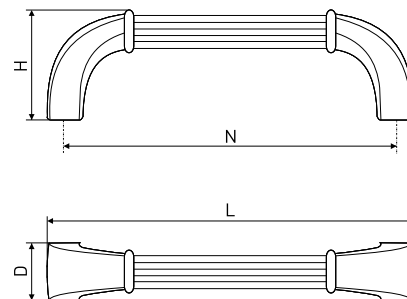

Артикул	Цвет	Вес	N	L	H	D
128-509	ант. серебро	-	96	105	33	19
128-510	ант. серебро	-	128	137	33	19

В комплекте 2 винта М4х22

34

Ручка мебельная