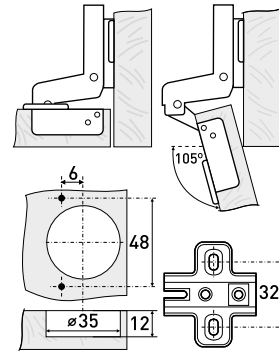

Артикул	Тип петли	Угол открытия	Угол установки	Монтаж
*126-016	вкладная	105°	90°	Slide-on