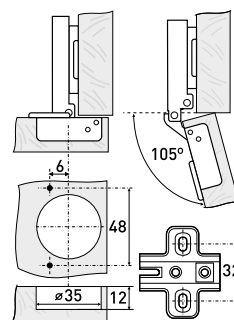

Артикул	Тип петли	Угол открытия	Угол установки	Монтаж
126-095	Накладная	105°	90°	Slide-on