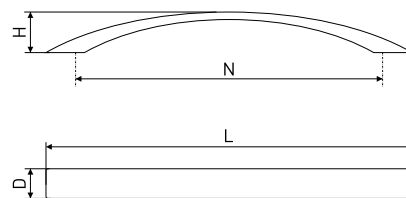

В комплекте 2 винта M4x22

**45**

Ручка-скоба мебельная

Артикул	Цвет	Вес	N	L	H	D
128-318	хром	-	160	170	30	24

В комплекте 2 винта M4x22

**5237**

Ручка-скоба мебельная

Артикул	Цвет	Вес	N	L	H	D
128-459	хром	-	160	196	25	21
*128-458	хром	-	192	228	29	22