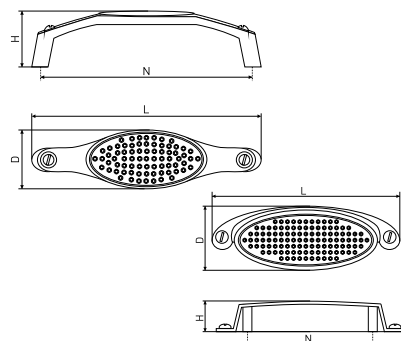

В комплекте 2 винта M4x22

* Ожидается поставка