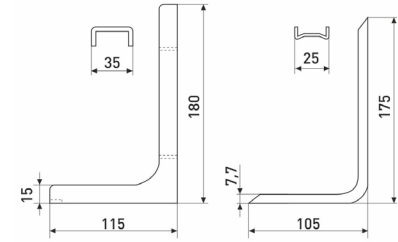

C33

Полкодержатель

Артикул	Цвет	Вес
127-037	коричневый	-
127-043	хром	-
127-047	белый	-