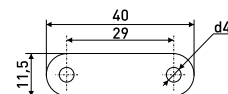

### L-41 h-12,5 мм

Магнит мебельный

Артикул	Цвет	Вес	L	H	D
*123-016	коричневый	-	41	12,8	15
*123-017	белый	-	41	12,8	15