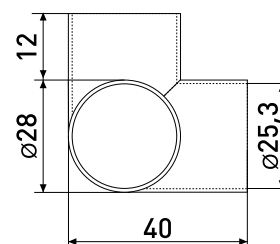

302Y-ZY

Муфта с 3-мя направлениями
Y-образная

Артикул	Цвет	Вес	Для трубы диаметром
121-055	хром	-	25 мм

В комплекте:
винт стопор 3,8х5мм с вн.шестигранником (2мм) - 3 шт.