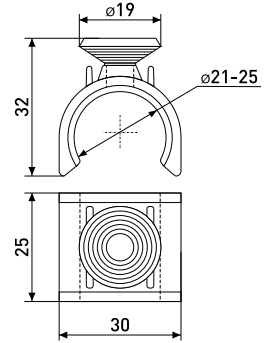

**Заглушка**

Заглушка для трубы

Артикул	Цвет	Вес	Для трубы диаметром
121-001	хром	-	25 мм

**R-6**

Крепеж двойной

Артикул	Цвет	Вес	Для трубы диаметром
121-006	хром	-	25 мм/правый
121-017	хром	-	25 мм/левый

**R-2**