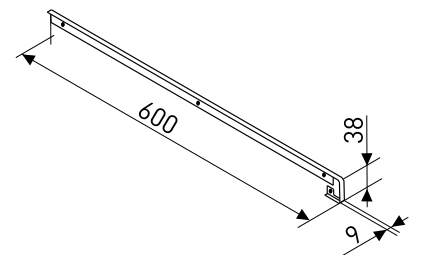

* Ожидается поставка