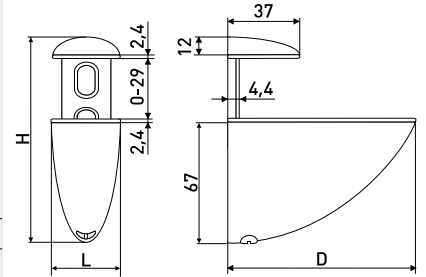

Артикул	Цвет	Вес	L	H	D
127-004	сатин	-	37	84-113	100
*127-009	хром	-			
*127-020	матовый хром	-			

В комплекте:
Шуруп 4x29мм - 2 шт.
Дюбель пластиковый - 2 шт.