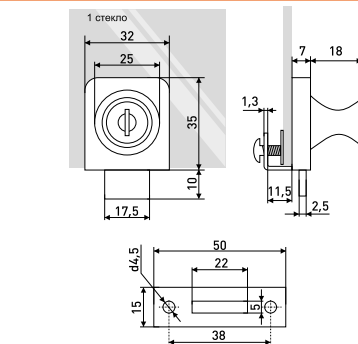

В комплекте: ключ - 2 шт.

103-20/1

Замок мебельный

Артикул	Цвет	Вес
*118-027	хром	-

В комплекте: ключ - 2 шт.

**804** Замок мебельный витринный на 1 стекло

Артикул	Цвет	Вес
118-031	хром	-

В комплекте: ключ - 2 шт.