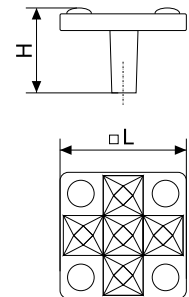

Артикул	Цвет	Вес	L	H	D
128-429	хром/стразы	-	33	27	33
128-430	медь гл./стразы	-			
128-431	серебро/стразы	-			
128-432	антик.латуны/стразы	-			

В комплекте 1 винт M4x22

605B-16

Ручка мебельная со стразами