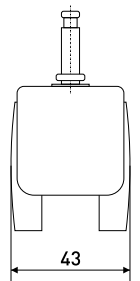

Опоры колесные

40 мм

Опора колесная со стопором

Артикул	Цвет	Вес	Диаметр
125-019	черный	-	40

50 мм

Опора колесная со стопором

Артикул	Цвет	Вес	Диаметр
125-020	черный	-	50

40 мм

Опора колесная со штырем

Артикул	Цвет	Вес	Диаметр
125-015	черный	-	40

50 мм

Опора колесная со штырем

Артикул	Цвет	Вес	Диаметр
125-016	черный	-	50

50 мм

Опора колесная со штырем резьба М10

Артикул	Цвет	Вес	Диаметр
*125-314	черный	-	50

* Ожидается поставка