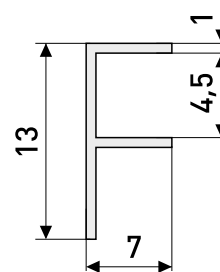

Планки для панелей 4 мм

Торцевая

Планки для панелей 4 мм

Артикул	Цвет	Вес	L
166-096	матовый хром	-	600
166-817	черный	-	600
166-944	белый	-	600
166-667	алюм.	-	3000

Щелевая

Планки для панелей 4 мм

Артикул	Цвет	Вес	L
166-114	матовый хром	-	600
166-818	черный	-	600
166-945	белый	-	600
166-823	алюм.	-	3000

Угловая F

Планки для панелей 4 мм

Артикул	Цвет	Вес	L
166-230	матовый хром	-	600
166-946	белый	-	600

Углов. унив.

Планки для панелей 4 мм

Артикул	Цвет	Вес	L
166-213	матовый хром	-	600
166-336	черный	-	600