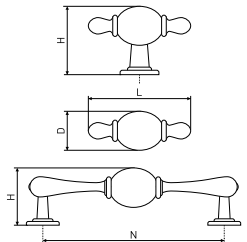

**1259**

Ручка мебельная с белой керамической вставкой

В комплекте 2 винта M4x22

Артикул	Цвет	Вес	N	L	H	D
128-503	белый/чёрный	-	128	147	34	20

**1263, 1262**

Ручка мебельная с белой керамической вставкой

В комплекте 1 винт M4x22