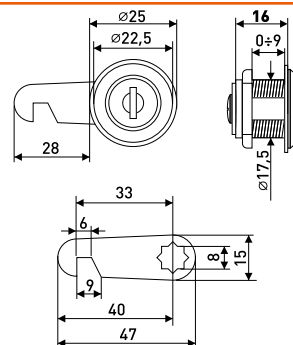

Артикул	Цвет	Вес
*118-012	хром	-

В комплекте: ключ - 2 шт.

103-16/1

Замок мебельный