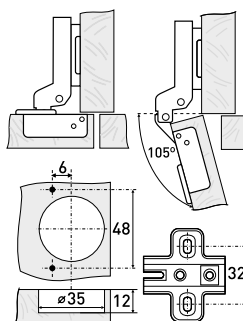

Артикул	Тип петли	Угол открытия	Угол установки	Монтаж
126-015	Полунакладная	105°	90°	Slide-on