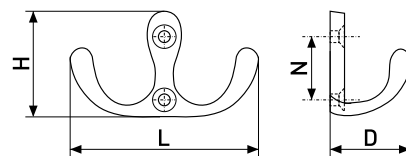

Крючки мебельные

002

Крючок мебельный

Артикул	Цвет	Вес	N	L	H	D
122-034	золото	-	17	48	30	22
*122-035	хром	-				

В комплекте 2 шурупа 4x15

003

Крючок мебельный