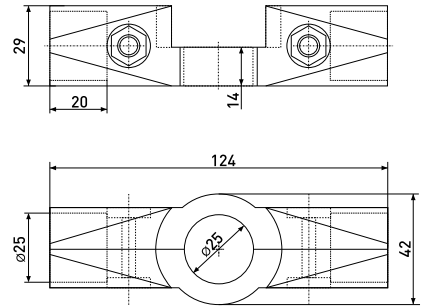

Артикул	Цвет	Вес	Для трубы диаметром
121-015	хром	-	25 мм

В комплекте 2 детали