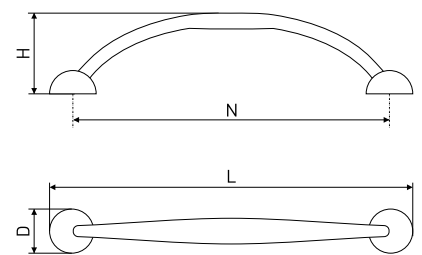

Артикул	Цвет	Вес	N	L	H	D
128-004	золото	-	96	108	25	13
128-005	сатин	-				
128-006	хром	-				
128-242	матовый хром	-				

В комплекте 2 винта M4x22

* Ожидается поставка