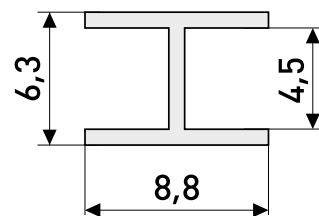

Планки для панелей 4 мм

Торцевая

Планки для панелей 4 мм

Артикул	Цвет	Вес	L
166-096	матовый хром	-	600
166-817	черный	-	600
166-944	белый	-	600
166-667	алюм.	-	3000

Щелевая

Планки для панелей 4 мм

Артикул	Цвет	Вес	L
166-114	матовый хром	-	600
166-818	черный	-	600
166-945	белый	-	600
166-823	алюм.	-	3000

Угловая F

Планки для панелей 4 мм

Артикул	Цвет	Вес	L
166-230	матовый хром	-	600
166-946	белый	-	600

Углов. унив.

Планки для панелей 4 мм

Артикул	Цвет	Вес	L
166-213	матовый хром	-	600
166-336	черный	-	600