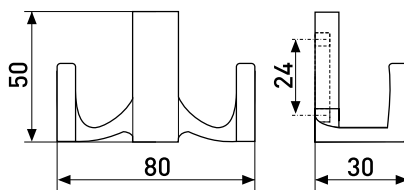

Артикул	Цвет	Вес	N	L	H	D
128-591	черный	-	24	80	50	30

В комплекте 2 шурупа 4x20, ключ шестигранник 2,4мм

214

Крючок