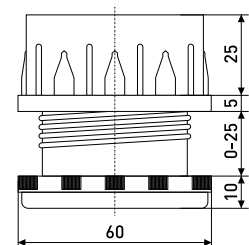

### Подпятник

Подпятник регулируемый для опоры мебельной d-60 мм

Артикул	Цвет	Вес
125-077	черный	-

\* Ожидается поставка