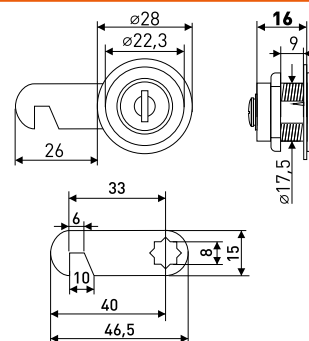

Артикул	Цвет	Вес
118-024	хром	-

В комплекте: ключ - 2 шт.

103-16/2

Замок мебельный