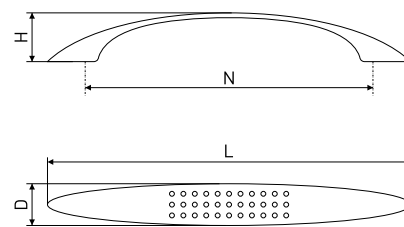

В комплекте 2 винта M4x22

**276**

Ручка-скоба мебельная

Артикул	Цвет	Вес	N	L	H	D
*128-025	золото	-	96	112	20	9
128-026	хром	-				
128-190	матовый хром	-				

В комплекте 2 винта M4x22

**2856B**

Ручка-скоба мебельная