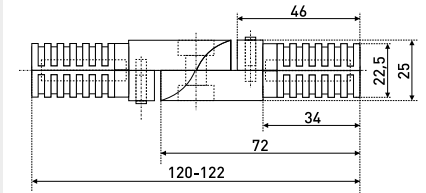

Артикул	Цвет	Вес	Для трубы диаметром
121-028	хром	-	25 мм