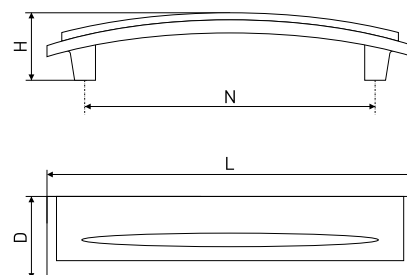

Ручка мебельная

Артикул	Цвет	Вес	N	L	H	D
128-509	ант. серебро	-	96	105	33	19
128-510	ант. серебро	-	128	137	33	19

В комплекте 2 винта М4х22

**34**

Ручка мебельная

Артикул	Цвет	Вес	N	L	H	D
128-276	античная медь	-	96	114	22	25