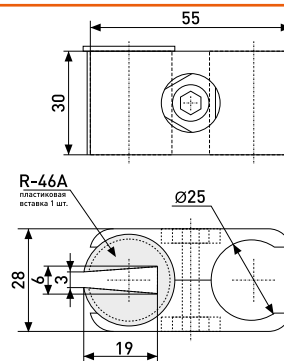

R-46

Крепеж параллельный для панели

Артикул	Цвет	Вес	Вариант
121-043	хром	-	без вкладки для стекла
121-070	хром	-	с вкладкой для стекла