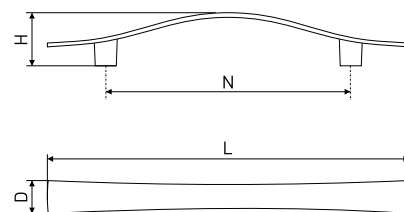

## Ручки мебельные / скобы

**250**

Ручка-скоба мебельная

Артикул	Цвет	Вес	N	L	H	D
*128-016	золото/сатин	-	96	118	25	7

В комплекте 2 винта M4x22

**27**

Ручка-скоба мебельная

Артикул	Цвет	Вес	N	L	H	D
*128-340	хром	-	96	141	22	13