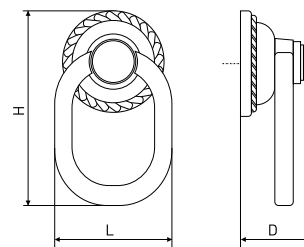

В комплекте 1 винт М4х22

**696**

Ручка мебельная

Артикул	Цвет	Вес	N	L	H	D
128-375	бронза	-	96	114	25	34
128-376	медь	-				
128-377	бронза	-	128	146	28	36
128-378	медь	-				

В комплекте 2 винта М4х22

**1264**