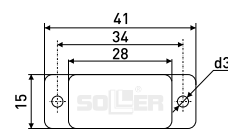

### L-41 h-12,5 мм

Магнит мебельный

Артикул	Цвет	Вес	L	H	D
*123-016	коричневый	-	41	12,8	15
*123-017	белый	-	41	12,8	15