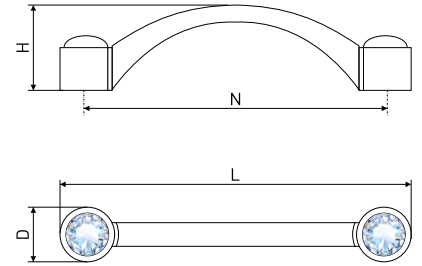

# Ручки мебельные / стразы

**838**

Ручка мебельная со стразами

Артикул	Цвет	Вес	N	L	H	D
128-357	хром/стразы	-	96	113	27	17
*128-358	хром/стразы	-	128	146	28	18

В комплекте 2 винта M4x22

**607C-16**

Ручка мебельная со стразами