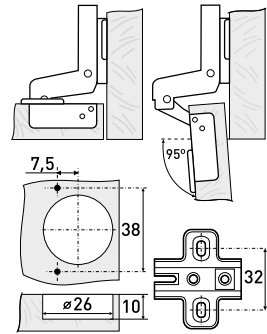

26 мм

Петля мебельная-мини

Артикул	Тип петли	Угол открытия	Угол установки	Монтаж
*126-079	вкладная	95°	90°	Slide-on