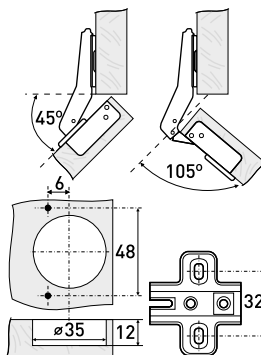

## Петли мебельные

**165°**

Петля мебельная 165°

Артикул	Тип петли	Угол открытия	Угол установки	Монтаж
126-060	Накладная	165°	90°	Slide-on

**45°**

Петля мебельная 45°

Артикул	Тип петли	Угол открытия	Угол установки	Монтаж
126-030	45°	105°	135°	Slide-on