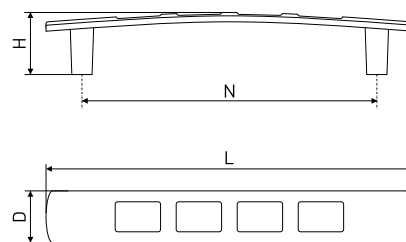

В комплекте 2 винта M4x22

**41**

Ручка-скоба мебельная

Артикул	Цвет	Вес	N	L	H	D
*128-341	хром	-	96	130	21	14
128-322	хром	-	128	172	24	18

В комплекте 2 винта M4x22

**42**

Ручка-скоба мебельная

Артикул	Цвет	Вес	N	L	H	D
128-261	матовый хром	-	96	119	21	18
*128-323	хром	-				