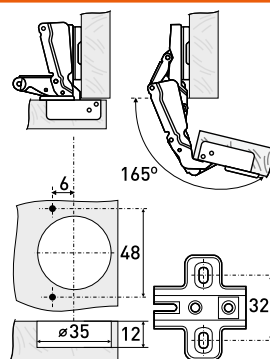

Петли мебельные

165°

Петля мебельная 165°

Артикул	Тип петли	Угол открытия	Угол установки	Монтаж
126-060	Накладная	165°	90°	Slide-on

45°

Петля мебельная 45°