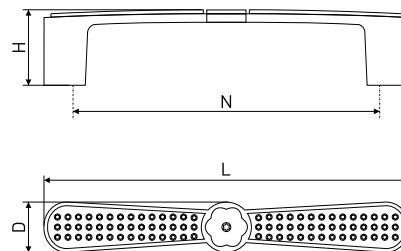

Артикул	Цвет	Вес	N	L	H	D
128-441	хром	-	96	114	21	15
128-442	медь гляnc.	-				
128-443	серебро	-				
128-444	антик/латунь	-				
128-446	медь гляnc.	-	128	154	22	16
128-447	серебро	-				
128-448	антик/латунь	-				

В комплекте 2 винта M4x22