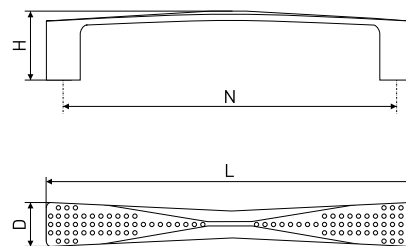

Артикул	Цвет	Вес	N	L	H	D
128-412	антик/латунь	-	96	105	22	16
128-409	хром	-				
*128-410	медь гляnc.	-				
128-414	медь гляnc.	-	128	136	23	17
128-416	антик/латунь	-				
128-457	хром	-				
120-002	хром	-	192	200	26	17

В комплекте 2 винта M4x22

872

Ручка-скоба мебельная