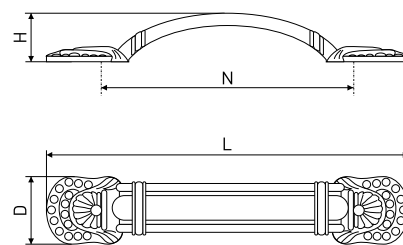

В комплекте 2 винта M4x22

**39**

Ручка мебельная

Артикул	Цвет	Вес	N	L	H	D
128-270	античная медь	-	96	140	27	21

В комплекте 2 винта M4x22

**40**

Ручка мебельная

Артикул	Цвет	Вес	N	L	H	D
128-275	античная медь	-	96	139	23	28
128-392	античная медь	-	128	175	23	34