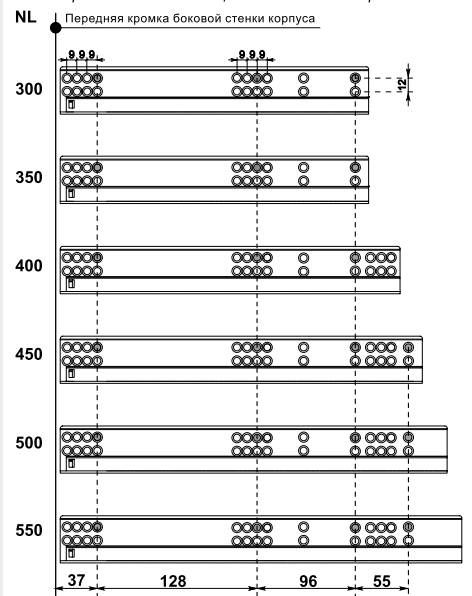

Схема присадки направляющих SOLLER
скрытого монтажа, **частичного** выдвижения

⊕ ⊕ - рекомендуемые отверстия для присадки,
предназначены для ящиков с накладными фасадами