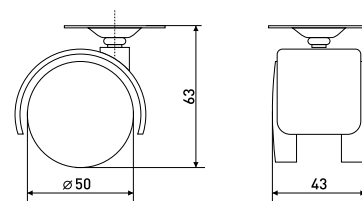

Артикул	Цвет	Вес	Диаметр
125-002	черный	-	50