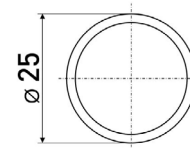

TD25

Труба мебельная

Артикул	Цвет	Вес	Диаметр	L
130-003	хром	-	25	3000
130-024	хром	-	25	3000
*130-029	черный	-	25	3000

d-16 мм

Труба мебельная

Артикул	Цвет	Вес	Диаметр	L
130-020	хром	-	16	3000
130-030	черный	-	16	3000