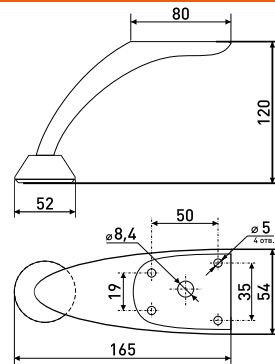

h-120 мм

Опора для мягкой мебели
с изгибом и вылетом 1,2 мм

Артикул	Цвет	Вес	Высота (H)
125-262	хром	-	120