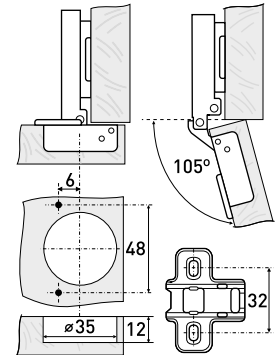

Артикул	Тип петли	Угол открытия	Угол установки	Монтаж
126-019	накладная	105°	90°	Clip-on