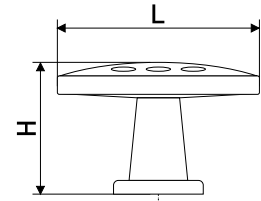

# Ручки мебельные / кнопки

14

Ручка-кнопка мебельная

Артикул	Цвет	Вес	L	H	D
128-174	хром	-	29	22	29

В комплекте 1 винт M4x22

507

Ручка-кнопка мебельная

Артикул	Цвет	Вес	L	H	D
*128-228	матовый хром	-	29	19	29
128-053	сатин	-			
*128-054	хром	-			