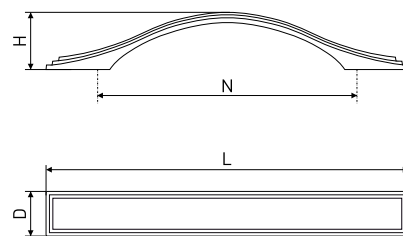

В комплекте 2 винта M4x22

**698**

Ручка-скоба мебельная

Артикул	Цвет	Вес	N	L	H	D
*128-374	никель/золото	-	96	116	25	14

В комплекте 2 винта M4x22

**700**

Ручка-скоба мебельная

Артикул	Цвет	Вес	N	L	H	D
128-369	никель/хром	-	96	141	23	18
128-370	никель/золото	-				
*128-367	никель/золото	-	128	173	23	18
*128-368	никель/хром	-				