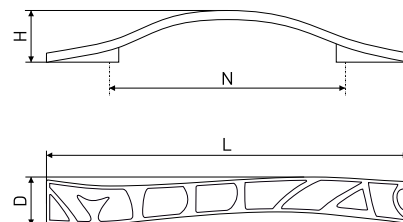

# Ручки мебельные / ретро

**35**

Ручка мебельная

Артикул	Цвет	Вес	N	L	H	D
128-267	античная медь	-	96	128	24	20

В комплекте 2 винта M4x22

**36**

Ручка мебельная

Артикул	Цвет	Вес	N	L	H	D
128-268	античная медь	-	96	139	21	17