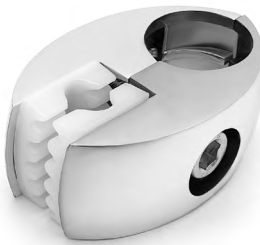

### R-7+R-47

Крепеж одинарный с пластиковым вкладышем

Артикул	Цвет	Вес	Для трубы диаметром
121-045	хром	-	25 мм