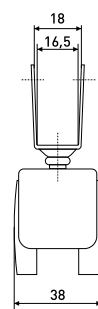

Артикул	Цвет	Вес	Диаметр
125-033	черный	-	40