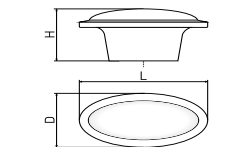

В комплекте 2 винта M4x22

Артикул	Цвет	Вес	N	L	H	D
128-504	белый/чёрный	-	-	69	47	27
128-501	белый/чёрный	-	128	152	39	27

**10483**

Ручка мебельная с керамической вставкой

В комплекте 1 винт M4x22

В комплекте 2 винта M4x22