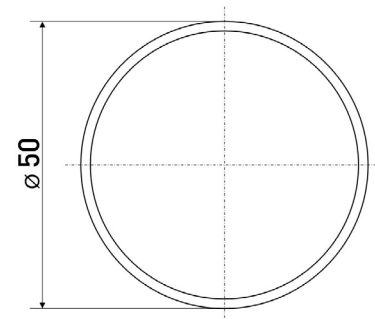

## Труба мебельная

**d-50 мм**

Труба мебельная  
(для барной стойки)

Артикул	Цвет	Вес	Диаметр	L
130-013	хром	-	50	3000

**d-50-1 мм**

Труба мебельная  
(для барной стойки)

Артикул	Цвет	Вес	Диаметр	L
130-027	хром	-	50	3000