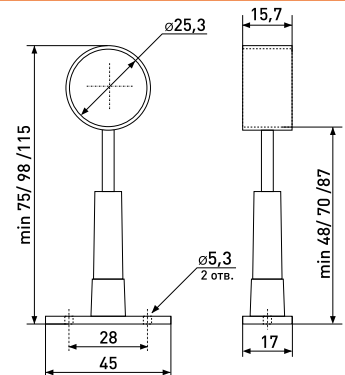

R-50 R

Держатель дистанционный регулируемый сквозной

Артикул	Цвет	Вес	Для трубы диаметром
121-038	хром	-	25 мм

R-50, R-50A

Держатель дистанционный усиленный для трубы 25 мм

Артикул	Цвет	Вес	Варианты
121-027	хром	-	R-50 сквозной
121-039	хром	-	R-50A торцевой