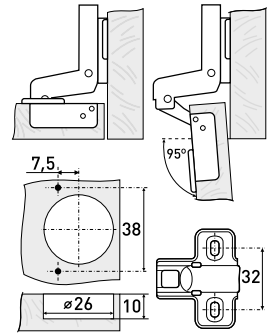

26 мм

Петля мебельная-мини с доводчиком

Артикул	Тип петли	Угол открытия	Угол установки	Монтаж
126-076	вкладная	95°	90°	Clip-on