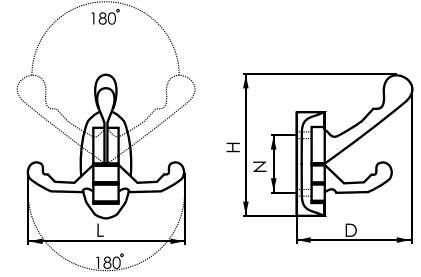

## Крючки мебельные

**843B**

Крючок мебельный

Артикул	Цвет	Вес	N	L	H	D
122-024	золото	-	16	26	90	55
122-183	хром	-				
122-190	белый	-				

В комплекте 2 шурупа 4x16

**B11**

Крючок мебельный

Артикул	Цвет	Вес	N	L	H	D
122-027	золото	-	32	98	83	68
*122-028	хром	-				