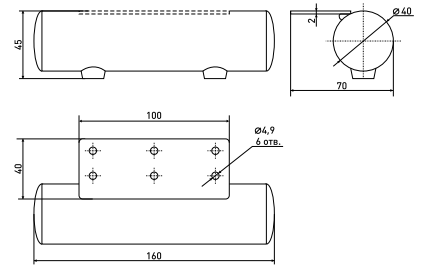

h-43 мм

Опора для мягкой мебели
цилиндр

Артикул	Цвет	Вес	Диаметр	Высота (H)
125-261	хром	-	40	45