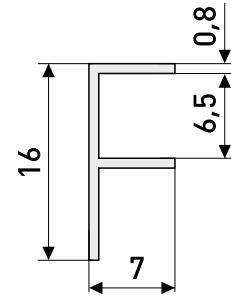

Планки для панелей 6 мм

Торцевая

Планки для панелей 6 мм

Артикул	Цвет	Вес	L
166-226	матовый хром	-	600
*166-283	черный	-	600
166-961	белый	-	600
166-227	алюм.	-	3000

Щелевая

Планки для панелей 6 мм

Артикул	Цвет	Вес	L
166-224	матовый хром	-	600
166-298	черный	-	600
166-948	белый	-	600
166-501	алюм.	-	3000

Угловая F

Планки для панелей 6 мм

Артикул	Цвет	Вес	L
166-225	матовый хром	-	600
166-819	черный	-	600
166-949	белый	-	600

Углов. унив.

Планки для панелей 6 мм

Артикул	Цвет	Вес	L
*166-228	матовый хром	-	600

ПЛАНКИ

* Ожидается поставка