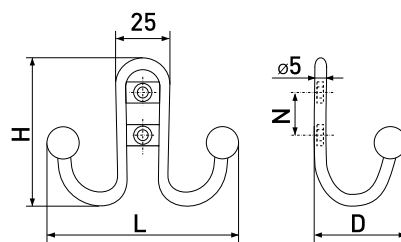

208B

Крючок мебельный

Артикул	Цвет	Вес	N	L	H	D
122-860/1	черный	-	20	74	68	38
122-097	золото	-				
122-098	хром	-				
122-099	сатин	-				
122-105	бронза	-				
122-108	матовый хром	-				
122-114	медь	-				

В комплекте 2 шурупа 3,8x16