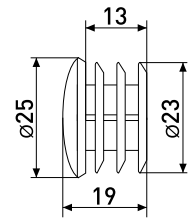

Заглушка

Заглушка для трубы

Артикул	Цвет	Вес	Для трубы диаметром
121-001	хром	-	25 мм