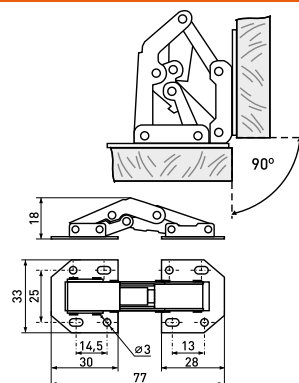

Артикул	Тип петли	Угол открытия	Угол установки	Монтаж
*126-029	8-ми шарнирная	90°	90°	без врезки

* Ожидается поставка