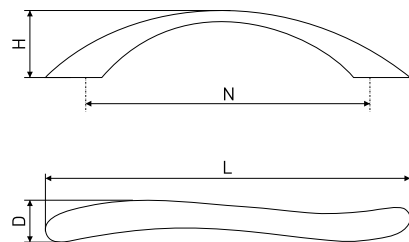

## Ручки мебельные / скобы

2

Ручка-скоба мебельная

Артикул	Цвет	Вес	N	L	H	D
*128-134	сатин	-	128	186	26	13
*128-135	хром	-				
*128-172	матовый хром	-				

В комплекте 2 винта M4x22

24

Ручка-скоба мебельная

Артикул	Цвет	Вес	N	L	H	D
128-234	хром	-	96	126	23	13
*128-235	сатин	-				
*128-236	золото	-				
*128-237	матовый хром	-				