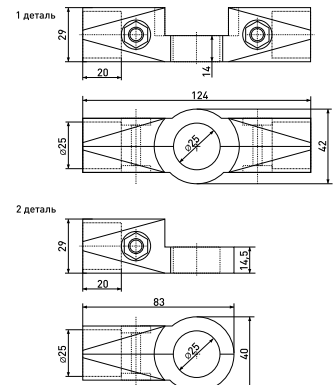

Артикул	Цвет	Вес	Для трубы диаметром
121-049	хром	-	25 мм