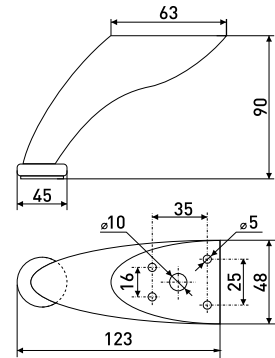

**h-43 мм**

Опора для мягкой мебели  
цилиндр

Артикул	Цвет	Вес	Диаметр	Высота (H)
125-261	хром	-	40	45

**h-90 мм**

Опора для мягкой мебели  
с изгибом и вылетом 1 мм

Артикул	Цвет	Вес	Высота (H)
125-263	хром	-	90