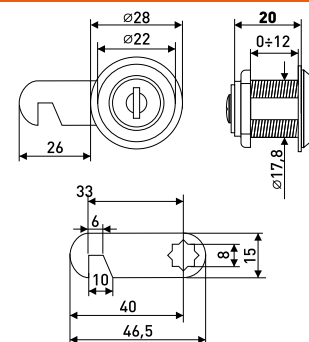

Артикул	Цвет	Вес
*118-027	хром	-

В комплекте: ключ - 2 шт.