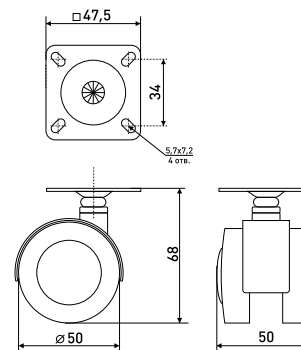

Артикул	Цвет	Вес	Диаметр
125-018	черный/хром	-	50

\* Ожидается поставка