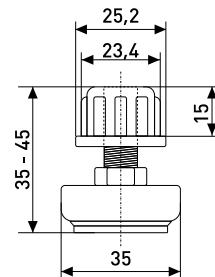

R-12M+R-13M

Подпятник регулируемый с втулкой для трубы

Артикул	Цвет	Вес	Для трубы диаметром
121-036	хром	-	25 мм