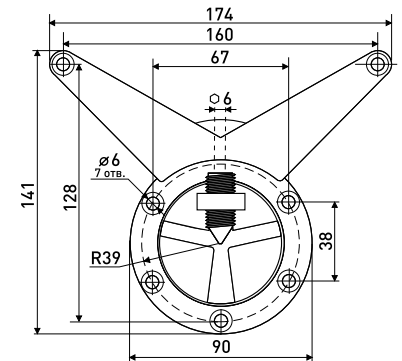

Опоры для столов

Опора для столов

Опора мебельная регулируемая боковое крепление «усы»

Артикул	Цвет	Вес	Диаметр	Высота (H)	Толщина
125-032	матовый хром	-	60	710	0,7
125-086	хром	-	60	710	0,7
125-084	бронза	-	60	710	0,8
125-271	стальная латунь	-	60	710	0,8
125-270	бронза	-	60	710	0,9
125-577	черный	-	60	710	0,7
125-074	матовый хром	-	60	820	0,8
125-071	хром	-	60	820	0,8
125-228	хром	-	60	1100	0,7

В комплекте: 1. Подпятник
2. Крепление боковое «Усы»

Труба для опоры мебельной

Труба для опоры мебельной

Артикул	Цвет	Вес	Диаметр	Высота (H)	Толщина
130-016	матовый хром	-	60	688	0,7
130-019	хром	-	60	688	0,7
*130-028	черный	-	60	688	0,7
130-021	бронза	-	60	688	0,8
130-023	стальная латунь	-	60	688	0,8
*130-015	бронза	-	60	688	0,9
125-276	матовый хром	-	60	798	
125-209	хром	-	60	798	0,8
125-275	хром	-	60	1078	

Верхнее распорное крепление

Верхнее распорное крепление «усы» для опоры мебельной d-60 мм

Артикул	Цвет	Вес
125-076	серый	-

Верхнее распорное крепление

Верхнее распорное крепление «усы» для опоры мебельной d-60 мм, пластик

Артикул	Цвет	Вес
*125-337	серебро	-
*125-578	черный	-

Подпятник

Подпятник регулируемый для опоры мебельной d-60 мм

Артикул	Цвет	Вес
125-077	черный	-

* Ожидается поставка