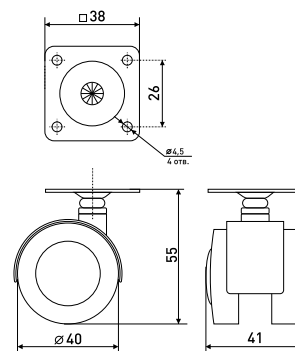

Артикул	Цвет	Вес	Диаметр
*125-017	черный/хром	-	40