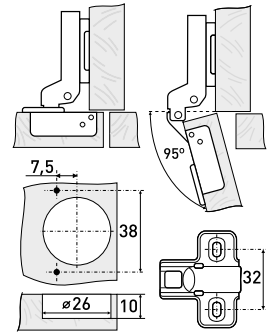

26 мм

Петля мебельная-мини с доводчиком

Артикул	Тип петли	Угол открытия	Угол установки	Монтаж
126-078	полунакладная	95°	90°	Clip-on