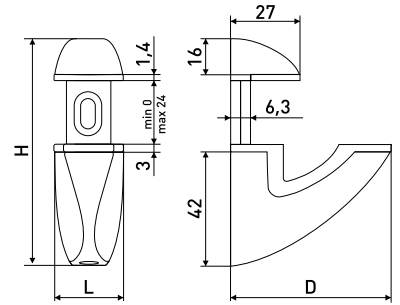

В комплекте:
Шуруп 3,5x40мм - 1 шт.
Дюбель пластиковый - 1 шт.