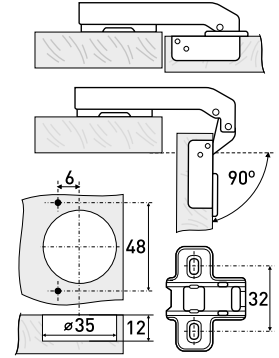

Артикул	Тип петли	Угол открытия	Угол установки	Монтаж
126-052	90°	90°	180°	Clip-on