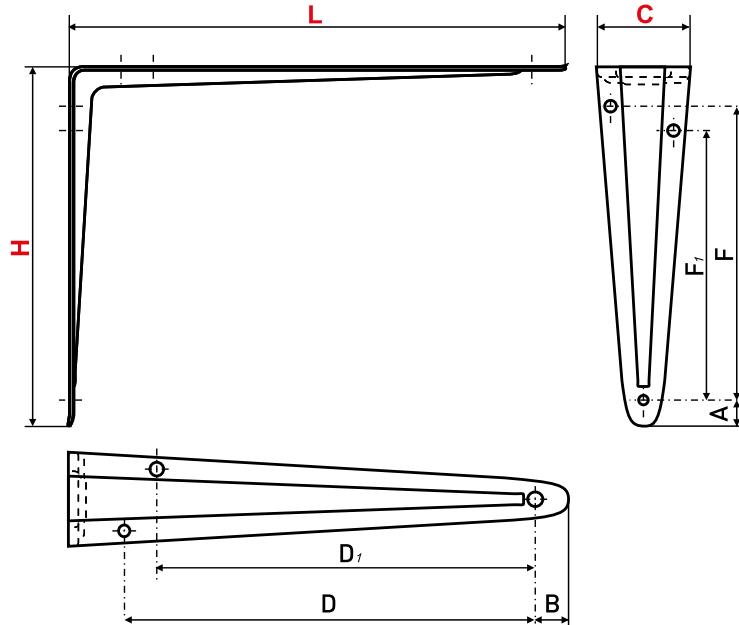

Консоль

Консоль мебельная с одним ребром жесткости, для подвесных полок.

Артикул	Цвет	Вес	L	H
115-010	белый	-	100	75
115-016	коричневый	-	100	75
115-007	серый металлик	-	100	75
115-001	белый	-	125	100
115-011	коричневый	-	125	100
115-002	серый металлик	-	125	100
115-003	белый	-	150	125
115-012	коричневый	-	150	125
115-004	серый металлик	-	150	125
115-005	белый	-	200	150
115-019	коричневый	-	200	150
115-006	серый металлик	-	200	150
115-017	белый	-	250	200
115-013	коричневый	-	250	200
115-008	серый металлик	-	250	200
115-014	белый	-	300	250
115-018	коричневый	-	300	250
115-009	серый металлик	-	300	250
115-021	белый	-	350	300
115-020	коричневый	-	350	300