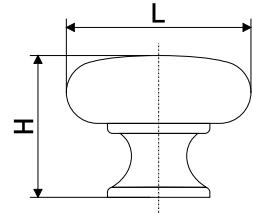

Ручки мебельные / кнопки

14

Ручка-кнопка мебельная

Артикул	Цвет	Вес	L	H	D
128-174	хром	-	29	22	29

В комплекте 1 винт M4x22

507

Ручка-кнопка мебельная