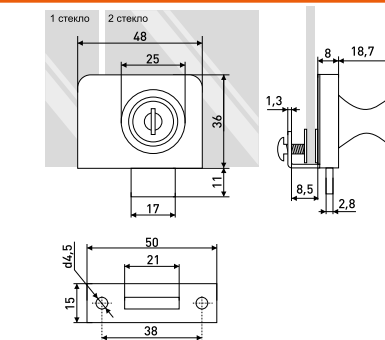

В комплекте: ключ - 2 шт.