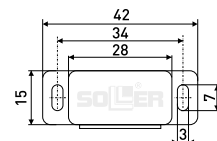

Артикул	Цвет	Вес	L	H	D
123-020	белый	-	42	12,5	15
123-021	коричневый	-	42	12,5	15