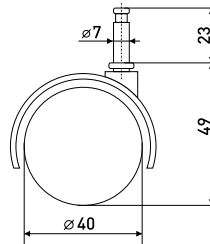

Опоры колесные

40 мм

Опора колесная со стопором

Артикул	Цвет	Вес	Диаметр
125-019	черный	-	40

50 мм

Опора колесная со стопором

Артикул	Цвет	Вес	Диаметр
125-020	черный	-	50

40 мм

Опора колесная со штырем

Артикул	Цвет	Вес	Диаметр
125-015	черный	-	40

50 мм

Опора колесная со штырем

Артикул	Цвет	Вес	Диаметр
125-016	черный	-	50

50 мм

Опора колесная со штырем резьба М10

Артикул	Цвет	Вес	Диаметр
*125-314	черный	-	50

* Ожидается поставка