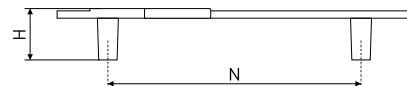

Артикул	Цвет	Вес	N	L	H	D
128-290	хром/стразы	-	96	131	19	26
128-292	хром/стразы	-	160	203	19	26

В комплекте 2 винта M4x22

681

Ручка мебельная со стразами