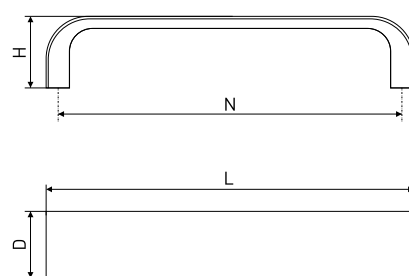

Артикул	Цвет	Вес	N	L	H	D
*128-481	матовый хром	-	128	135	28	24
128-464	хром	-				
128-465	хром	-	167	135	28	24