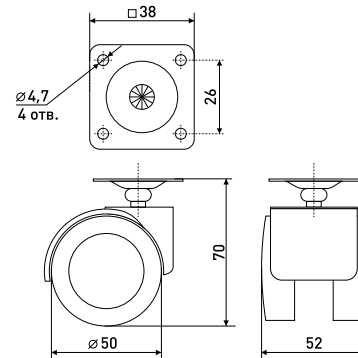

50 мм

Опора колесная, резиновый ход

Артикул	Цвет	Вес	Диаметр
125-058	черный/серый	-	50