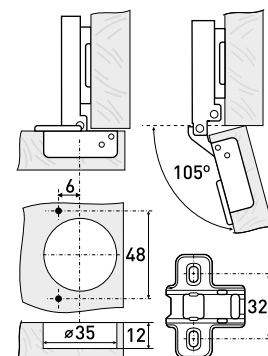

Артикул	Тип петли	Угол открытия	Угол установки	Монтаж
*126-019	накладная	105°	90°	Clip-on