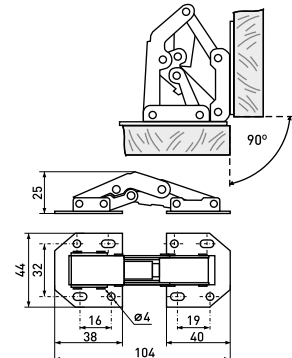

Артикул	Тип петли	Угол открытия	Угол установки	Монтаж
126-033	8-ми шарнирная	90°	90°	без врезки

8Ш-78

Петля мебельная 8-ми шарнирная без врезки малая