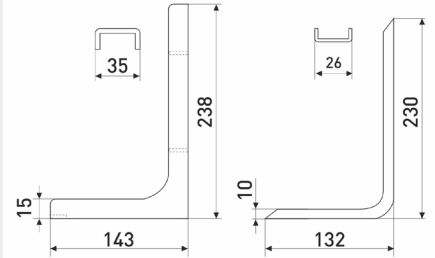

Артикул	Цвет	Вес
127-032	коричневый	-
127-033	хром	-
127-039	белый	-

C32

Полкодержатель

Артикул	Цвет	Вес
127-034	белый	-
127-041	коричневый	-
127-042	хром	-

C33

Полкодержатель

Артикул	Цвет	Вес
127-037	коричневый	-
127-043	хром	-
127-047	белый	-