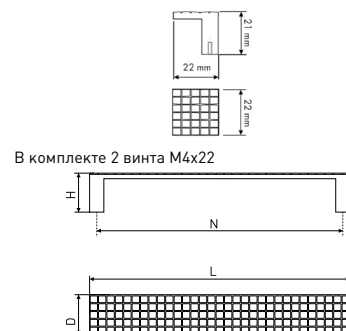

Артикул	Цвет	Вес	N	L	H	D
126-002	хром	-	16	22	21	22
108-171	матовый хром	-	128	135	21	22

В комплекте 2 винта M4x22

В комплекте 2 винта M4x22

K21

Ручка-скоба мебельная