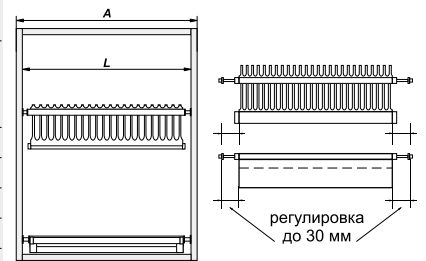

Артикул	Габариты посудосушителя (ДхШ)	A (мм) Ширина кухонного шкафа	L (мм) Внутренний размер шкафа, при толщине плиты 16 мм	L (мм) Внутренний размер шкафа, при толщине плиты 18 мм
166-746	415x280x65	450	418	415
166-208	465x280x65	500	468	465
166-935	565x280x65	600	568	565
166-936	665x280x65	700	668	665
166-937	765x280x65	800	768	765
166-938	865x280x65	900	868	865