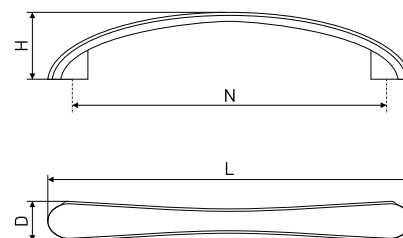

В комплекте 2 винта M4x22

5306

Ручка-скоба мебельная

Артикул	Цвет	Вес	N	L	H	D
128-178	хром	-	160	218	26	19

В комплекте 2 винта M4x22

697

Ручка-скоба мебельная

Артикул	Цвет	Вес	N	L	H	D
*128-360	никель/хром	-	128	140	25	17
*128-359	никель/золото	-				