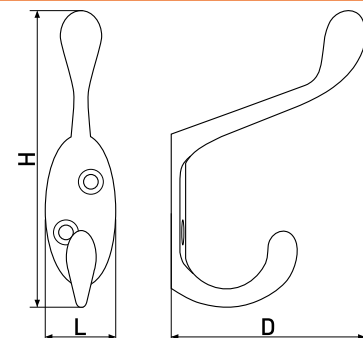

Крючки мебельные

609A

Крючок мебельный

Артикул	Цвет	Вес	L	H	D
122-009	белый	-	23	106	88
122-011	сатин	-			
122-135	золото	-			
122-141	хром	-			

В комплекте 2 шурупа 4x16

609C

Крючок мебельный

Артикул	Цвет	Вес	L	H	D
122-013	белый	-	20	81	55
122-015	хром	-			
122-139	золото	-			
122-177	сатин	-			