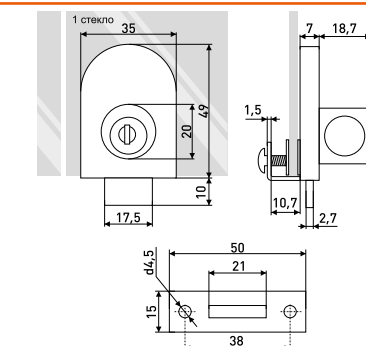

В комплекте: ключ - 2 шт.