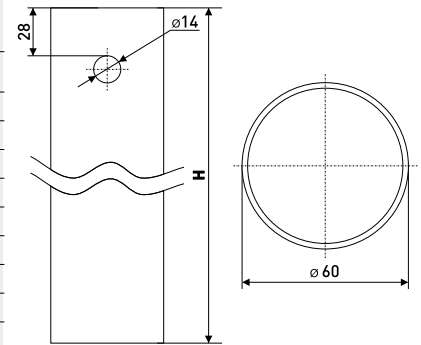

Артикул	Цвет	Вес	Диаметр	Высота (H)	Толщина
130-016	матовый хром	-	60	688	0,7
130-019	хром	-	60	688	0,7
130-028	черный	-	60	688	0,7
*130-021	бронза	-	60	688	0,8
*130-023	стальная латунь	-	60	688	0,8
*130-015	бронза	-	60	688	0,9
125-276	матовый хром	-	60	798	
125-209	хром	-	60	798	0,8
125-275	хром	-	60	1078