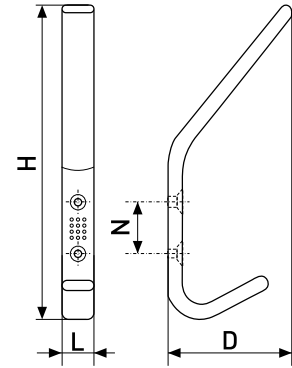

Полкодержатели

156

Полкодержатель

Артикул	Цвет	Вес	L	H	D
127-015	хром	-	21	67-84	130
*127-016	матовый хром	-			
*127-017	сатин	-			

В комплекте:
Шуруп 4x30мм - 2 шт.
Дюбель пластиковый - 2 шт.

157A

Полкодержатель