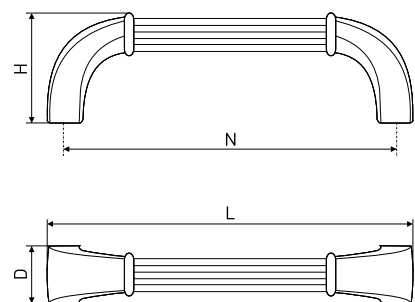

В комплекте 2 винта M4x22

1264

Ручка мебельная

Артикул	Цвет	Вес	N	L	H	D
128-509	ант. серебро	-	96	105	33	19
128-510	ант. серебро	-	128	137	33	19

В комплекте 2 винта M4x22

34

Ручка мебельная

Артикул	Цвет	Вес	N	L	H	D
128-276	античная медь	-	96	114	22	25