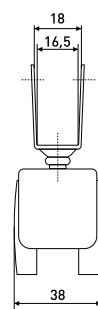

Артикул	Цвет	Вес	Диаметр
125-001	черный	-	40

50 мм

Опора колесная

Артикул	Цвет	Вес	Диаметр
125-002	черный	-	50

40 мм для ДСП

Опора колесная

Артикул	Цвет	Вес	Диаметр
125-033	черный	-	40

50 мм для ДСП