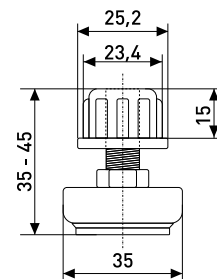

R-46

Крепеж параллельный для панели

Артикул	Цвет	Вес	Вариант
*121-043	хром	-	без вкладки для стекла
121-070	хром	-	с вкладкой для стекла

R-12M+R-13M

Подпятник регулируемый с втулкой для трубы

Артикул	Цвет	Вес	Для трубы диаметром
121-036	хром	-	25 мм