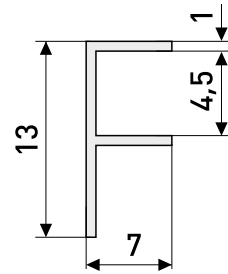

Планки для панелей 4 мм

Торцевая

Планки для панелей 4 мм

Артикул	Цвет	Вес	L
166-096	матовый хром	-	600
166-817	черный	-	600
166-944	белый	-	600
166-667	алюм.	-	3000

Щелевая

Планки для панелей 4 мм

Артикул	Цвет	Вес	L
166-114	матовый хром	-	600
166-818	черный	-	600
166-945	белый	-	600
166-823	алюм.	-	3000

Угловая F

Планки для панелей 4 мм

Артикул	Цвет	Вес	L
166-230	матовый хром	-	600
166-946	белый	-	600

Углов. унив.

Планки для панелей 4 мм

Артикул	Цвет	Вес	L
*166-213	матовый хром	-	600
*166-336	черный	-	600

4 мм

ПЛАНКИ

* Ожидается поставка