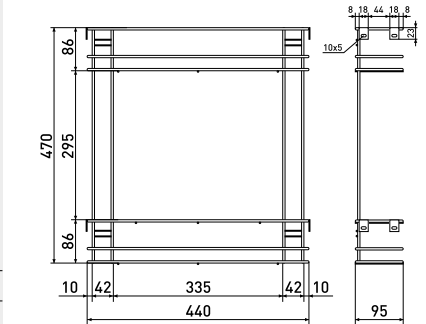

150 мм

Бутылочница 2-х уровневая под ширину шкафа 150 мм с полным выдвижением

Артикул	Размер	Комплектация
183-034	444*100*470	с доводчиком
183-037	444*100*470	без доводчика

В комплекте: 1. Бутылочница 1 шт.
2. Направляющие 2 шт. 3. Комплект крепежа