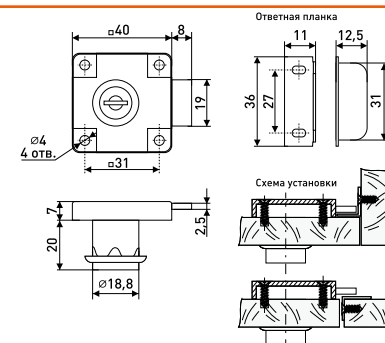

В комплекте: ключ - 2 шт., ответная планка - 1 шт.

* Ожидается поставка