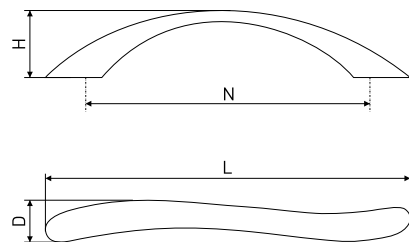

2

Ручка-скоба мебельная

Артикул	Цвет	Вес	N	L	H	D
*128-134	сатин	-	128	186	26	13
*128-135	хром	-				
*128-172	матовый хром	-				

В комплекте 2 винта M4x22

24

Ручка-скоба мебельная

Артикул	Цвет	Вес	N	L	H	D
128-234	хром	-	96	126	23	13
*128-235	сатин	-				
*128-236	золото	-				
*128-237	матовый хром	-				