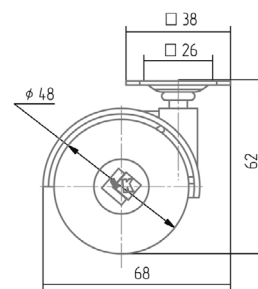

Артикул	Цвет	Вес	Диаметр
125-057	черный/серый	-	40

50 мм

Опора колесная, резиновый ход

Артикул	Цвет	Вес	Диаметр
125-058	черный/серый	-	50

50 мм

Опора колесная, резиновый ход

Артикул	Цвет	Вес	Диаметр
*125-350	черный/серый	-	50