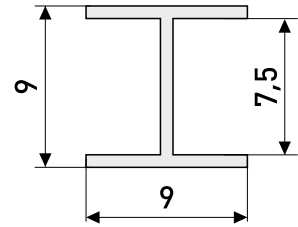

Планки для панелей 6 мм

Артикул	Цвет	Вес	L
166-226	матовый хром	-	600
*166-283	черный	-	600
166-961	белый	-	600
166-227	алюм.	-	3000

Щелевая

Планки для панелей 6 мм

Артикул	Цвет	Вес	L
166-224	матовый хром	-	600
166-298	черный	-	600
166-948	белый	-	600
166-501	алюм.	-	3000