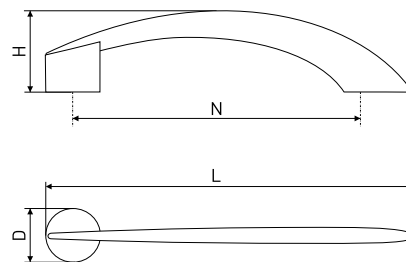

Ручка-скоба мебельная

Артикул	Цвет	Вес	N	L	H	D
*128-002	хром/сатин	-	96	118	25	7
*128-003	хром	-				

В комплекте 2 винта M4x22

13

Ручка-скоба мебельная

Артикул	Цвет	Вес	N	L	H	D
*128-320	хром	-	96	122	27	18
128-346	матовый хром	-				