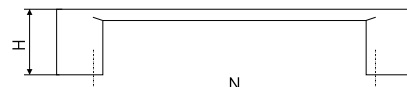

675

Ручка мебельная со стразами

Артикул	Цвет	Вес	N	L	H	D
128-290	хром/стразы	-	96	131	19	26
128-292	хром/стразы	-	160	203	19	26

В комплекте 2 винта M4x22

681

Ручка мебельная со стразами

Артикул	Цвет	Вес	N	L	H	D
128-288	хром/стразы	-	96	119	22	9