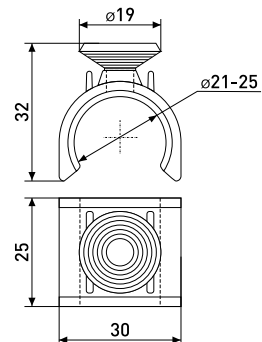

* Ожидается поставка

Система «Джокер»

R-19A

Держатель для стекла

Артикул	Цвет	Вес	Для трубы диаметром
121-118	хром	-	25 мм

Заглушка

Заглушка для трубы

Артикул	Цвет	Вес	Для трубы диаметром
121-001	хром	-	25 мм