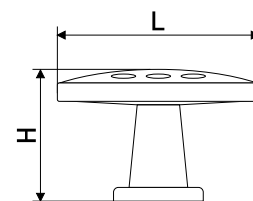

Артикул	Цвет	Вес	L	H	D
*128-228	матовый хром	-	29	19	29
128-053	сатин	-			
*128-054	хром	-			

В комплекте 1 винт M4x22

306A

Ручка-кнопка мебельная