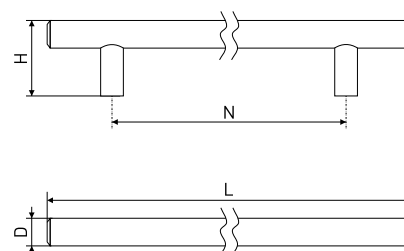

В комплекте 2 винта M4x22

8926

Ручка-рейлинг мебельная d-10

Артикул	Цвет	Вес	N	L	H	D
128-469	матовый хром	-	96	146	30	10
128-468	сатин	-				
128-467	хром	-				
128-472	матовый хром	-	128	178	30	10
128-471	сатин	-				
128-470	хром	-				
128-475	матовый хром	-	160	210	30	10
128-474	сатин	-				
128-473	хром	-				
128-476	хром	-	192	250	30	10
128-477	сатин	-				