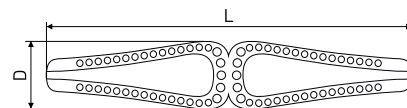

Артикул	Цвет	Вес	N	L	H	D
128-365	золото/стразы	-	96	111	21	18
128-366	хром/стразы	-		146	23	20
128-364	золото/стразы	-	128	146	23	20
128-363	хром/стразы	-		146	23	20

В комплекте 2 винта M4x22

691

Ручка мебельная со стразами