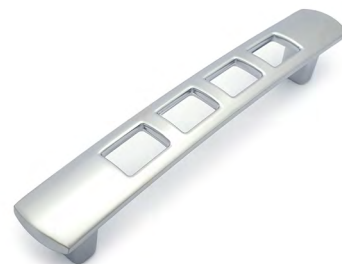

В комплекте 2 винта M4x22

41

Ручка-скоба мебельная

Артикул	Цвет	Вес	N	L	H	D
*128-341	хром	-	96	130	21	14
128-322	хром	-	128	172	24	18

В комплекте 2 винта M4x22

42

Ручка-скоба мебельная

Артикул	Цвет	Вес	N	L	H	D
128-261	матовый хром	-	96	119	21	18
*128-323	хром	-				