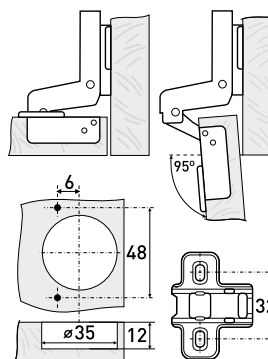

90°

Петля мебельная 90° с доводчиком

Артикул	Тип петли	Угол открытия	Угол установки	Монтаж
126-052	90°	90°	180°	Clip-on

1111

Петля мебельная с доводчиком

Артикул	Тип петли	Угол открытия	Угол установки	Монтаж
*126-069	вкладная	95°	90°	Clip-on