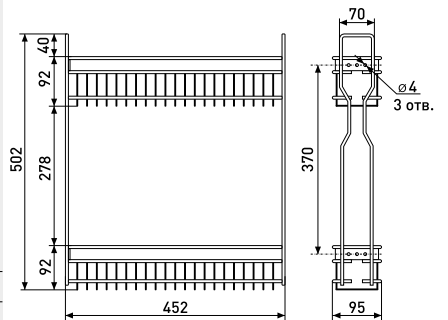

150 мм

Бутылочница 2-х уровневая под ширину шкафа 150 мм направляющие скрытого типа

Артикул	Размер	Комплектация
183-028	450*95*500	правая / с доводчиком
183-029	450*95*500	левая / с доводчиком