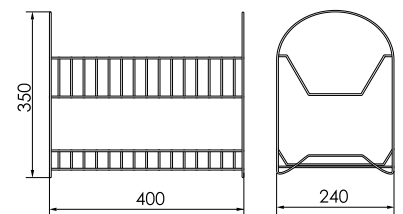

Артикул	Цвет	Вес	L	H	D
166-324	хром	-	400	350	240