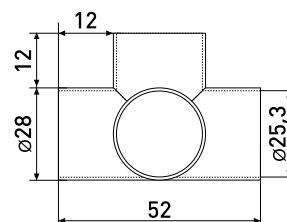

Артикул	Цвет	Вес	Для трубы диаметром
121-053	хром	-	25 мм

В комплекте:
винт стопор 3,9х5мм с вн.шестигранником (2мм) - 4 шт.