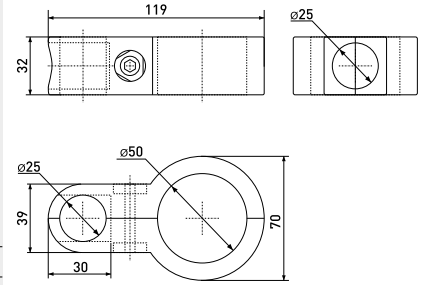

Артикул	Цвет	Вес	Для трубы диаметром
121-127	черный	-	25 мм
*121-068	хром	-	25 мм

NEW

Система «Джокер»

R42-50

Соединитель 2-ух параллельных или перпендикулярных труб

Артикул	Цвет	Вес	Для трубы диаметром
121-117	хром	-	25 мм и 50 мм