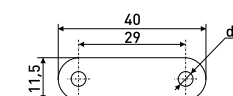

Магниты мебельные

L-41 h-12,5 мм

Магнит мебельный

Артикул	Цвет	Вес	L	H	D
*123-016	коричневый	-	41	12,8	15
*123-017	белый	-	41	12,8	15

L-42 h-12,5 мм

Магнит мебельный

Артикул	Цвет	Вес	L	H	D
123-020	белый	-	42	12,5	15
123-021	коричневый	-	42	12,5	15

L-45 h-14 мм

Магнит мебельный

Артикул	Цвет	Вес	L	H	D
123-013	коричневый	-	45	14	15
*123-014	белый	-	45	14	15

L-60 h-15 мм

Магнит мебельный

Артикул	Цвет	Вес	L	H	D
123-007	белый	-	59	16	16
123-010	коричневый	-	59	16	16

L-74 h-15 мм

Магнит мебельный

Артикул	Цвет	Вес	L	H	D
123-008	коричневый	-	74	16	22
123-009	белый	-	74	16	22