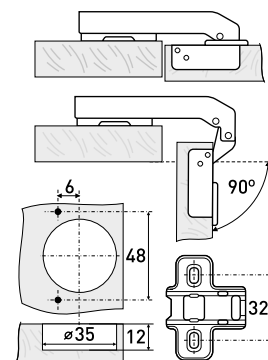

Артикул	Тип петли	Угол открытия	Угол установки	Монтаж
126-052	90°	90°	180°	Clip-on