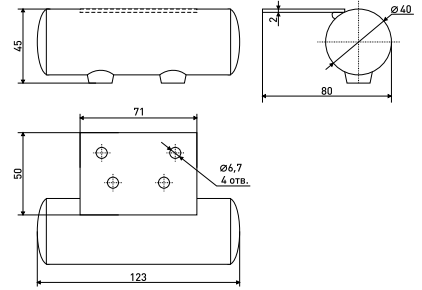

h-43 мм

Опора для мягкой мебели
цилиндр

Артикул	Цвет	Вес	Диаметр	Высота (H)
125-260	хром	-	40	45

h-43 мм

Опора для мягкой мебели
цилиндр

Артикул	Цвет	Вес	Диаметр	Высота (H)
125-261	хром	-	40	45

h-90 мм

Опора для мягкой мебели
с изгибом и вылетом 1 мм