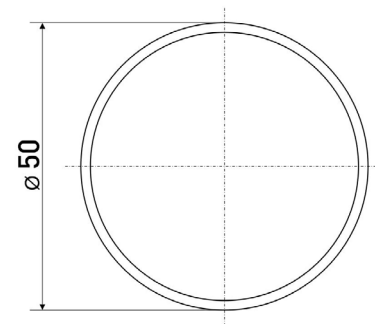

* Ожидается поставка

Труба мебельная

d-50 мм

Труба мебельная
(для барной стойки)

Артикул	Цвет	Вес	Диаметр	L
130-013	хром	-	50	3000

d-50-1 мм

Труба мебельная
(для барной стойки)

Артикул	Цвет	Вес	Диаметр	L
130-027	хром	-	50	3000