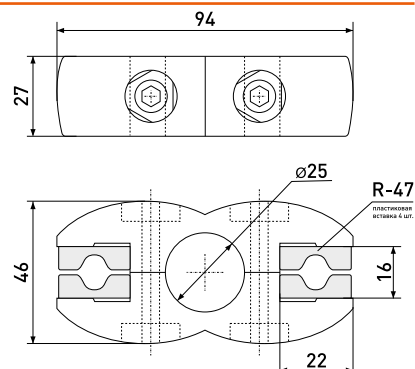

R-7+R-47

Крепеж одинарный с пластиковым вкладышем

Артикул	Цвет	Вес	Для трубы диаметром
121-045	хром	-	25 мм

R-7A+R-47

Крепеж двухсторонний с пластиковым вкладышем

Артикул	Цвет	Вес	Для трубы диаметром
121-046	хром	-	25 мм