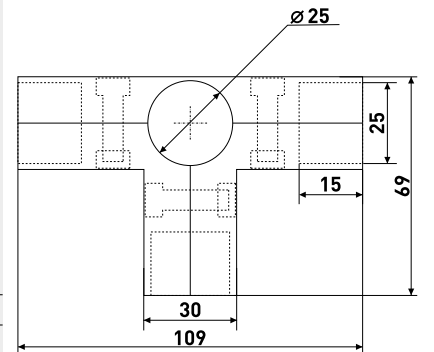

Артикул	Цвет	Вес	Для трубы диаметром
*121-133	хром	-	25 мм