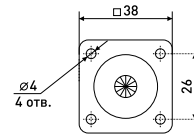

Артикул	Цвет	Вес	Диаметр
125-019	черный	-	40