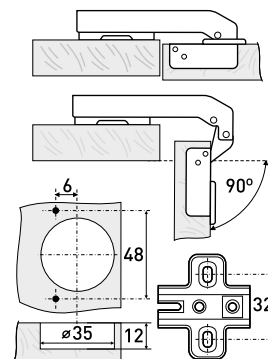

Артикул	Тип петли	Угол открытия	Угол установки	Монтаж
*126-029	8-ми шарнирная	90°	90°	без врезки

* Ожидается поставка

Петли мебельные

90° -1108

Петля мебельная 90°

Артикул	Тип петли	Угол открытия	Угол установки	Монтаж
126-028	90°	90°	180°	Slide-on