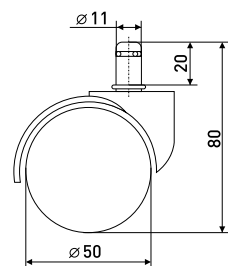

Артикул	Цвет	Вес	Диаметр
125-193	черный	-	50