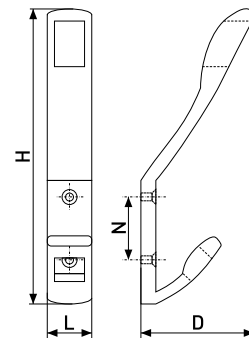

Артикул	Цвет	Вес	N	L	H	D
122-074	хром	-	32	22	140	64
*122-079	сатин	-	31	23	155	66
122-080	золото	-	31	23	155	62
*122-081	матовый хром	-	32	22	140	64

В комплекте 2 шурупа 3,8x21

207

Крючок мебельный