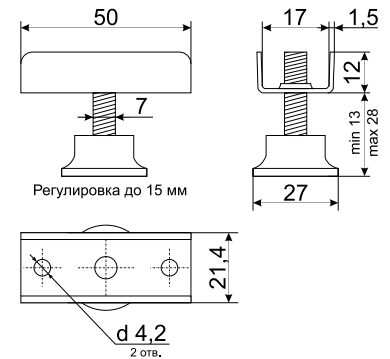

В комплекте: 1. Бутылочница 1 шт.
2. Направляющие 2 шт. (правые) 3. Комплект крепежа

Опоры для мебели

Опора П-образная Опора регулируемая П-образная d-16 мм

Артикул	Цвет	Вес
125-345	серый	-
125-038	белый	-
125-039	черный	-