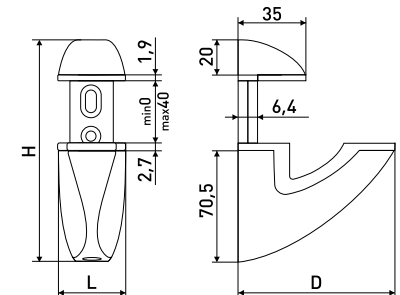

157A

Полкодержатель

Артикул	Цвет	Вес	L	H	D
127-014	хром	-	35	95-135	105
127-018	матовый хром	-			
127-019	сатин	-