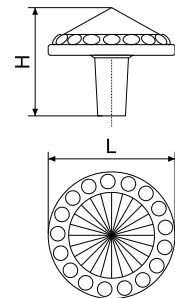

Артикул	Цвет	Вес	L	H	D
128-418	медь гл./стразы	-	31	27	31

В комплекте 1 винт M4x22

873

Ручка-кнопка мебельная со стразами