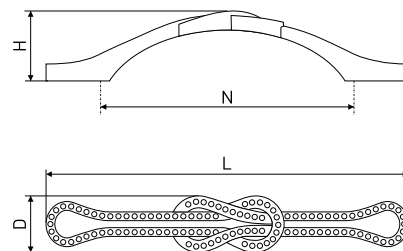

Артикул	Цвет	Вес	N	L	H	D
128-270	античная медь	-	96	140	27	21

В комплекте 2 винта M4x22

40

Ручка мебельная