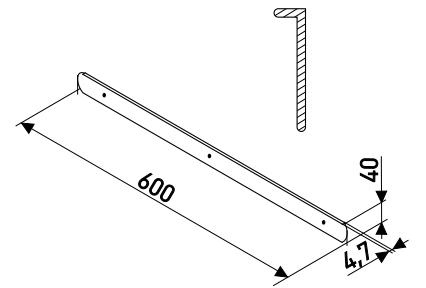

Артикул	Цвет	Вес	L	H	
166-189	матовый хром	-	600	38	левая
166-152	матовый хром	-	600	38	правая

Торц. унив.

Планки для столешниц 38 мм

Артикул	Цвет	Вес	L	H
166-155	матовый хром	-	600	38
166-812	черный	-	600	38
166-820	белый	-	600	38