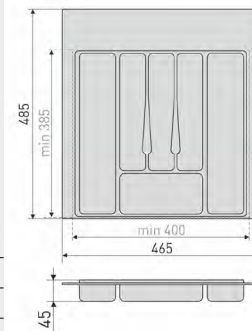

Вкладка в ящик 500 мм

Вкладка в ящик для столовых приборов

Артикул	Цвет	Вес	Под ширину ящика
166-016	белый	-	500 мм
166-021	серый	-	500 мм