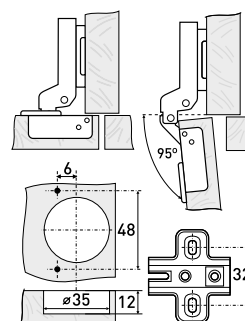

1110

Петля мебельная с доводчиком

Артикул	Тип петли	Угол открытия	Угол установки	Монтаж
*126-053	Полунакладная	95°	90°	Clip-on
*126-068	Полунакладная	95°	90°	Clip-on