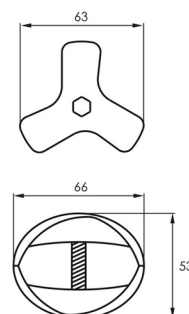

R-6

Крепеж двойной

Артикул	Цвет	Вес	Для трубы диаметром
121-006	хром	-	25 мм/правый
121-017	хром	-	25 мм/левый

R-2

Крепеж тройной краб

Артикул	Цвет	Вес	Для трубы диаметром
121-008	хром	-	25 мм/правый
121-018	хром	-	25 мм/левый