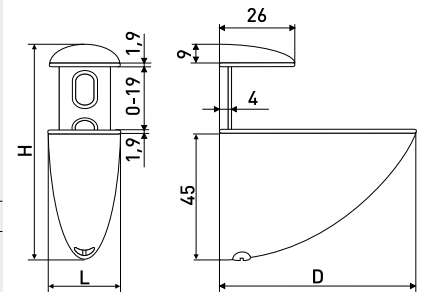

Артикул	Цвет	Вес	L	H	D
127-001	золото	-	29	58-77	65
*127-011	матовый хром	-			
*127-002	сатин	-			
*127-003	хром	-			

В комплекте:
Шуруп 3,8x18мм - 2 шт.
Дюбель пластиковый - 2 шт.

8011B

Полкодержатель

Артикул	Цвет	Вес	L	H	D
*127-079	хром	-	26	51-65	50
*127-080	сатин	-			
*127-081	золото	-			
*127-082	матовый хром	-