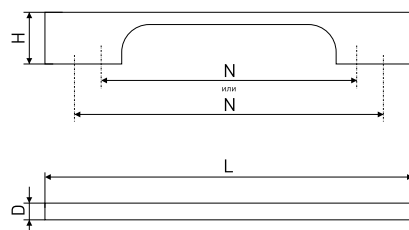

Артикул	Цвет	Вес	N	L	H	D
128-136	сатин	-	96/128	168	33	7
128-138	хром	-	160/192	231	33	7
128-139	сатин	-	160/192	231	33	7
128-140	хром	-	224/256	296	33	7
*128-141	сатин	-	224/256	296	33	7

В комплекте 2 винта M4x22

KA909

Ручка-скоба мебельная