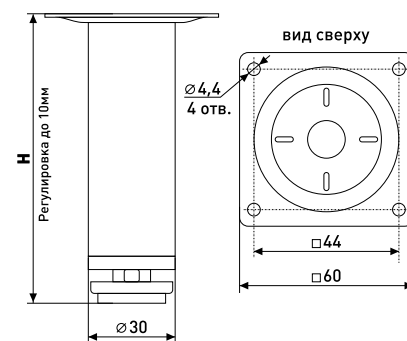

5100

Опора мебельная
регулируемая до 20 мм

Артикул	Цвет	Вес	Диаметр	Высота (H)
125-029	хром	-	42	80
125-030	хром	-	42	100

118A

Опора мебельная
регулируемая до 10 мм

Артикул	Цвет	Вес	Диаметр	Высота (H)
125-021	хром	-	30	100