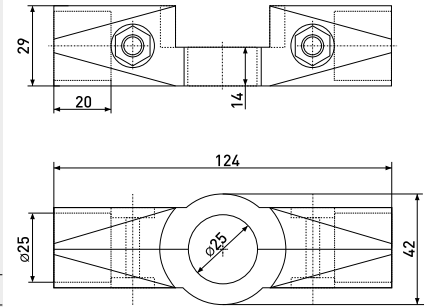

R-52+R-47

Крепеж поворотный с пластиковым вкладышем

Артикул	Цвет	Вес	Для трубы диаметром
121-040	хром	-	25 мм

* Ожидается поставка

Система «Джокер»

R-45

Крепеж усиленный с 6-ю направлениями

Артикул	Цвет	Вес	Для трубы диаметром
*121-015	хром	-	25 мм