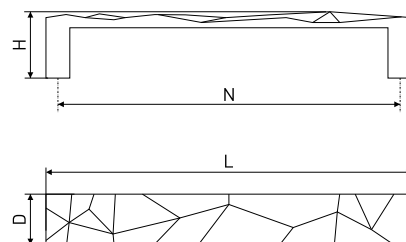

Артикул	Цвет	Вес	N	L	H	D
128-318	хром	-	160	170	30	24

В комплекте 2 винта M4x22

5237

Ручка-скоба мебельная