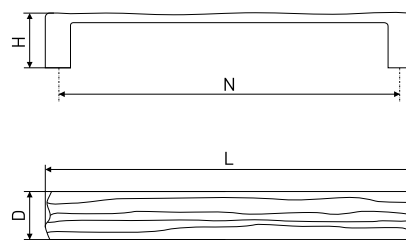

В комплекте 2 винта M4x22

204

Ручка-скоба мебельная

Артикул	Цвет	Вес	N	L	H	D
128-007	золото	-	96	108	22	8
128-008	сатин	-				
*128-009	хром	-				
128-227	матовый хром	-				

В комплекте 2 винта M4x22

2082

Ручка-скоба мебельная