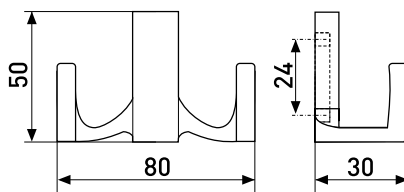

В комплекте 2 винта М4х22

888 А

Крючок

Артикул	Цвет	Вес	N	L	H	D
128-592	черный	-	24	80	140	60

В комплекте 2 шурупа 4x20, ключ шестигранник 2,4мм

888 В

Крючок

Артикул	Цвет	Вес	N	L	H	D
*128-591	черный	-	24	80	50	30