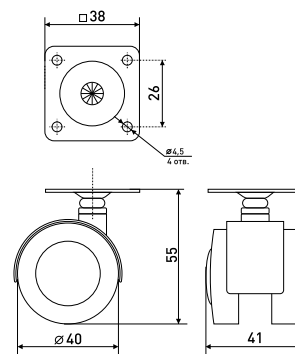

40 мм

Опора колесная с метал.вставкой

Артикул	Цвет	Вес	Диаметр
125-017	черный/хром	-	40