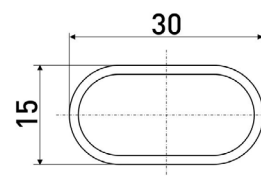

Труба мебельная

d-50 мм

Труба мебельная
(для барной стойки)

Артикул	Цвет	Вес	Диаметр	L
130-013	хром	-	50	3000

d-50-1 мм

Труба мебельная
(для барной стойки)

Артикул	Цвет	Вес	Диаметр	L
130-027	хром	-	50	3000

15*30 мм

Труба овальная
(штанга для шкафа)

Артикул	Цвет	Вес	Размер	L
130-010	хром	-	15*30	3000

TD25

Труба мебельная

Артикул	Цвет	Вес	Диаметр	L
130-003	хром	-	25	3000
130-024	хром	-	25	3000
130-029	черный	-	25	3000

d-16 мм

Труба мебельная

Артикул	Цвет	Вес	Диаметр	L
130-020	хром	-	16	3000
130-030	черный	-	16	3000