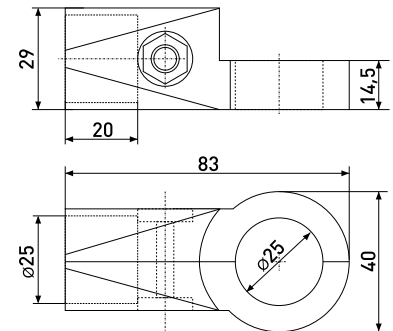

В комплекте 2 детали

R-45/UNO 10

Крепеж с 6-ю направлениями SOLLER R-45/UNO 10

Артикул	Цвет	Вес	Для трубы диаметром
121-132	хром	-	25 мм

R-43

Крепеж поворотный с 4-мя направлениями

Артикул	Цвет	Вес	Для трубы диаметром
121-047	хром	-	25 мм