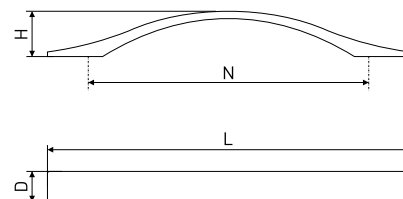

5306

Ручка-скоба мебельная

Артикул	Цвет	Вес	N	L	H	D
128-178	хром	-	160	218	26	19

В комплекте 2 винта M4x22

697

Ручка-скоба мебельная