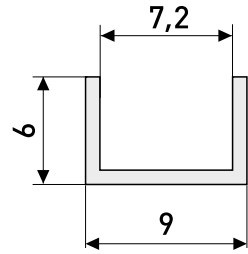

Планки для панелей 6 мм

Торцевая

Планки для панелей 6 мм

Артикул	Цвет	Вес	L
166-226	матовый хром	-	600
*166-283	черный	-	600
166-961	белый	-	600
166-227	алюм.	-	3000

Щелевая

Планки для панелей 6 мм

Артикул	Цвет	Вес	L
166-224	матовый хром	-	600
166-298	черный	-	600
166-948	белый	-	600
166-501	алюм.	-	3000

Угловая F

Планки для панелей 6 мм

Артикул	Цвет	Вес	L
166-225	матовый хром	-	600
166-819	черный	-	600
166-949	белый	-	600

Углов. унив.

Планки для панелей 6 мм

Артикул	Цвет	Вес	L
*166-228	матовый хром	-	600

ПЛАНКИ

* Ожидается поставка