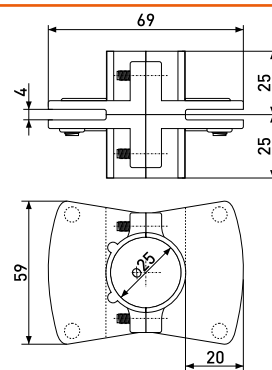

R-62

Полкодержатель двухсторонний

Артикул	Цвет	Вес	Для трубы диаметром
121-042	хром	-	25 мм