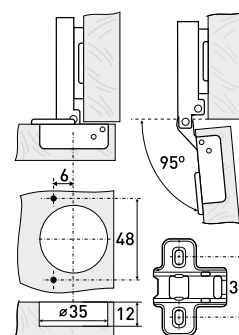

В комплекте 2 шурупа 4x20, ключ шестигранник 2,4мм

214

Крючок

Артикул	Цвет	Вес	N	L	H	D
122-861	черный	-	54	19	68	45

В комплекте 2 шурупа 4x20, ключ шестигранник 2,4мм

2009

Петля мебельная с доводчиком

Артикул	Тип петли	Угол открытия	Угол установки	Монтаж
126-092	накладная	95°	90°	Clip-on