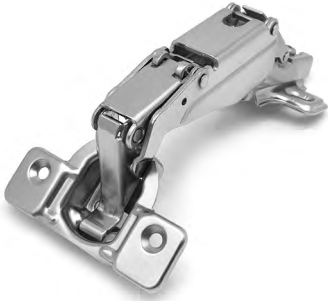

R-11H

Штангодержатель с фиксатором высокий

Артикул	Цвет	Вес	Для трубы диаметром
121-109	хром	-	25 мм

* Ожидается поставка

Петли мебельные

165°

Петля мебельная 165°

Артикул	Тип петли	Угол открытия	Угол установки	Монтаж
126-060	Накладная	165°	90°	Slide-on