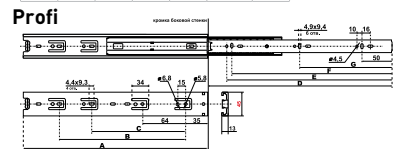

размер	A	B	C	D	E	F	G
300	-	192	301	284	274	147	-
350	-	225	353	317	307	147	-
400	288	224	403	381	372	179	-
450	351	224	452	413	403	211	-
500	351	224	496	477	467	243	-

размер	A	B	C	D	E	F	G
300	193	128	295	282	272	145	-
350	-	224	355	317	308	147	-
400	288	224	405	381	371	180	-
450	352	224	430	413	403	212	-
500	352	224	500	477	467	244	-
550	447	352	553	509	500	244	-
600	447	352	605	573	564	276	-