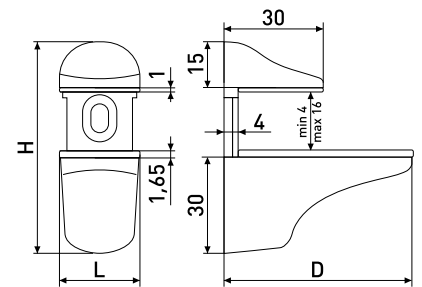

Бочонок

Полкодержатель

Артикул	Цвет	Вес
127-049	хром	-

152

Полкодержатель

Артикул	Цвет	Вес	L	H	D
127-028	сатин	-	24	52-68	56
127-029	матовый хром	-			
127-030	хром	-			
127-031	золото	-			

В комплекте:
Шуруп 3,9x20мм - 1 шт.
Дюбель пластиковый - 1 шт.