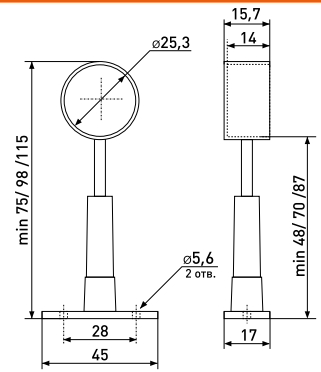

d-16 мм

Труба мебельная

Артикул	Цвет	Вес	Диаметр	L
130-020	хром	-	16	3000
130-030	черный	-	16	3000

Система «Джокер»

R-50 AR

Держатель дистанционный регулируемый торцевой

Артикул	Цвет	Вес	Для трубы диаметром
121-037	хром	-	25 мм