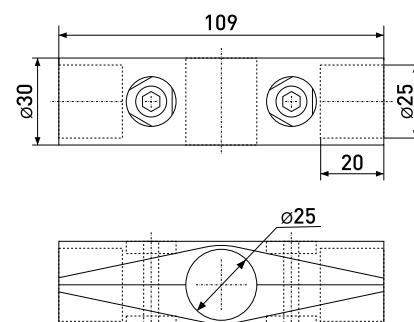

UNO 03

Соединение для 4-х труб

Артикул	Цвет	Вес	Для трубы диаметром
121-127	черный	-	25 мм
*121-068	хром	-	25 мм