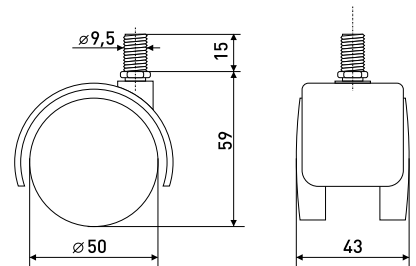

50 мм

Опора колесная со штырем

Артикул	Цвет	Вес	Диаметр
125-016	черный	-	50

50 мм

Опора колесная со штырем
резьба М10

Артикул	Цвет	Вес	Диаметр
125-314	черный	-	50

Опоры для столов

Опора для столов