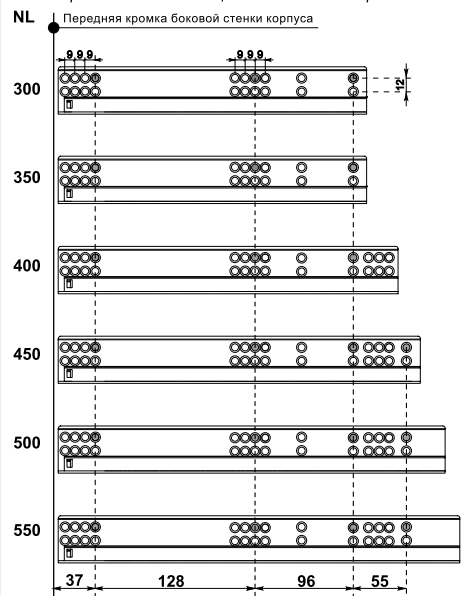

Схема присадки направляющих SOLLER
скрытого монтажа, **частичного** выдвижения

⊕ ⊕ - рекомендуемые отверстия для присадки,
предназначены для ящиков с накладными фасадами