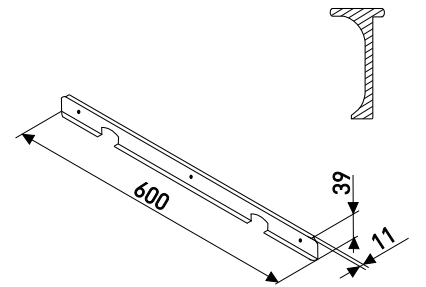

Планки для столешниц 38 мм

Торцевая

Планки для столешниц 38 мм

Артикул	Цвет	Вес	L	H	
166-189	матовый хром	-	600	38	левая
166-152	матовый хром	-	600	38	правая

Торц. унив.

Планки для столешниц 38 мм

Артикул	Цвет	Вес	L	H
166-155	матовый хром	-	600	38
166-812	черный	-	600	38
166-820	белый	-	600	38

Угловая

Планки для столешниц 38 мм

Артикул	Цвет	Вес	L	H
166-188	матовый хром	-	600	38
166-821	белый	-	600	38

Щелевая

Планки для столешниц 38 мм

Артикул	Цвет	Вес	L	H
166-153	матовый хром	-	600	38
166-813	черный	-	600	38
166-822	белый	-	600	38

* Ожидается поставка