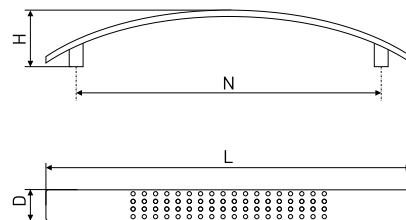

Артикул	Цвет	Вес	N	L	H	D
128-262	золото	-	96	118	18	12
128-187	матовый хром	-				
128-078	сатин	-				
128-077	хром	-				
*128-285	золото	-	128	150	24	13
*128-286	матовый хром	-				
128-145	сатин	-				
*128-067	хром	-				

В комплекте 2 винта M4x22

41

Ручка-скоба мебельная