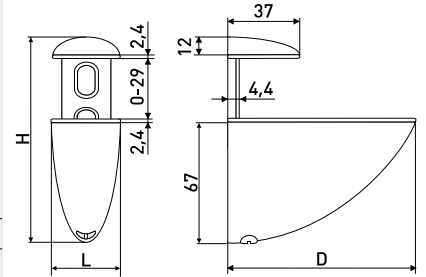

Артикул	Цвет	Вес	L	H	D
127-004	сатин	-	37	84-113	100
*127-009	хром	-			
127-020	матовый хром	-			

В комплекте:
Шуруп 4x29мм - 2 шт.
Дюбель пластиковый - 2 шт.