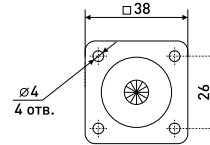

Опора колесная со стопором

Артикул	Цвет	Вес	Диаметр
125-019	черный	-	40

50 мм

Опора колесная со стопором

Артикул	Цвет	Вес	Диаметр
125-020	черный	-	50

40 мм

Опора колесная со штырем

Артикул	Цвет	Вес	Диаметр
125-015	черный	-	40