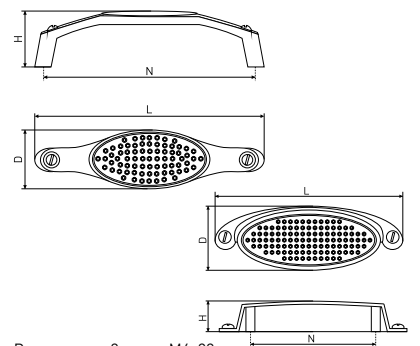

В комплекте 2 винта M4x22

* Ожидается поставка