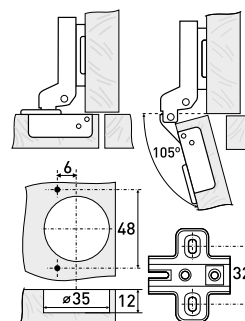

362 AB

Петля мебельная

Артикул	Тип петли	Угол открытия	Угол установки	Монтаж
126-015	Полунакладная	105°	90°	Slide-on