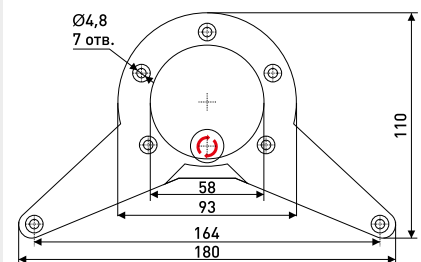

Опоры для столов

Опора для столов

Опора мебельная регулируемая боковое крепление «усы»

Артикул	Цвет	Вес	Диаметр	Высота (H)	Толщина
125-032	матовый хром	-	60	710	0,7
125-086	хром	-	60	710	0,7
125-084	бронза	-	60	710	0,8
125-271	стальная латунь	-	60	710	0,8
125-270	бронза	-	60	710	0,9
125-577	черный	-	60	710	0,7
125-074	матовый хром	-	60	820	0,8
125-071	хром	-	60	820	0,8
125-228	хром	-	60	1100	0,7

В комплекте: 1. Подпятник
2. Крепление боковое «Усы»

Труба для опоры мебельной

Труба для опоры мебельной

Артикул	Цвет	Вес	Диаметр	Высота (H)	Толщина
130-016	матовый хром	-	60	688	0,7
130-019	хром	-	60	688	0,7
130-028	черный	-	60	688	0,7
*130-021	бронза	-	60	688	0,8
*130-023	стальная латунь	-	60	688	0,8
*130-015	бронза	-	60	688	0,9
125-276	матовый хром	-	60	798	
125-209	хром	-	60	798	0,8
125-275	хром	-	60	1078	

Верхнее распорное крепление

Верхнее распорное крепление «усы» для опоры мебельной d-60 мм

Артикул	Цвет	Вес
125-076	серый	-

Верхнее распорное крепление

Верхнее распорное крепление «усы» для опоры мебельной d-60 мм, пластик

Артикул	Цвет	Вес
*125-337	серебро	-
*125-578	черный	-

Подпятник

Подпятник регулируемый для опоры мебельной d-60 мм

Артикул	Цвет	Вес
125-077	черный	-

* Ожидается поставка