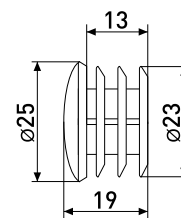

* Ожидается поставка

Система «Джокер»

R-19A

Держатель для стекла

Артикул	Цвет	Вес	Для трубы диаметром
121-118	хром	-	25 мм

Заглушка

Заглушка для трубы

Артикул	Цвет	Вес	Для трубы диаметром
121-001	хром	-	25 мм