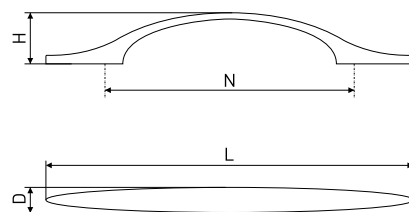

Артикул	Цвет	Вес	N	L	H	D
*128-134	сатин	-	128	186	26	13
*128-135	хром	-				
*128-172	матовый хром	-				

В комплекте 2 винта M4x22

24

Ручка-скоба мебельная