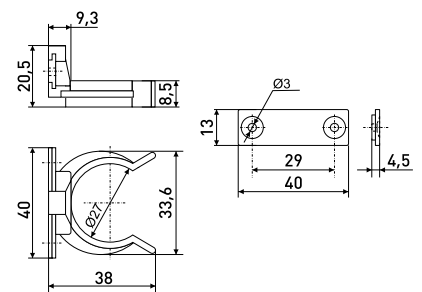

150 мм

Опора мебельная регулируемая до 150 мм

Артикул	Цвет	Вес	Диаметр	Высота (H)
125-312	черный	-	29	150

Клипса + подклипник

Клипса + подклипник для опоры 90-120 мм для крепления цоколя

Артикул	Цвет	Вес
125-068	белый	-
125-069	черный	-