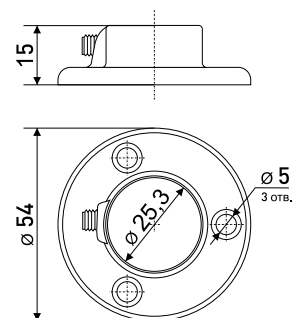

R-10 A

Соединитель труб

Артикул	Цвет	Вес	Для трубы диаметром
121-044	хром	-	25 мм

504

Штангодержатель штамп металл 1,2 мм

Артикул	Цвет	Вес	Для трубы диаметром
121-125	черный	-	25 мм
121-019	хром	-	25 мм

NEW