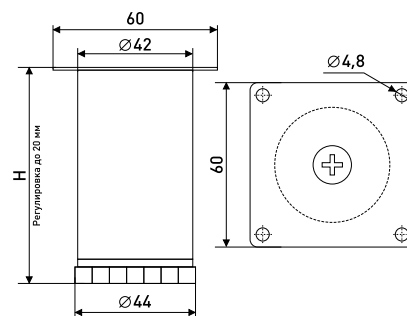

Артикул	Цвет	Вес	Диаметр	Высота (H)
125-029	хром	-	42	80
125-030	хром	-	42	100