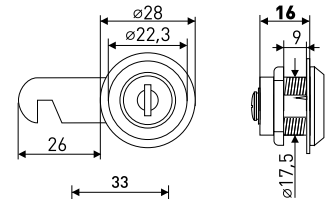

Артикул	Цвет	Вес
118-024	хром	-

В комплекте: ключ - 2 шт.

103-16/2

Замок мебельный