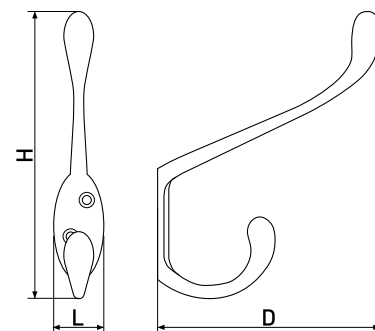

609A

Крючок мебельный

Артикул	Цвет	Вес	L	H	D
122-009	белый	-	23	106	88
122-011	сатин	-			
122-135	золото	-			
122-141	хром	-			

В комплекте 2 шурупа 4x16