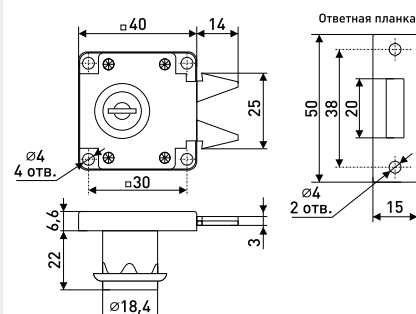

В комплекте: ключ - 2 шт., ответная планка - 1 шт.