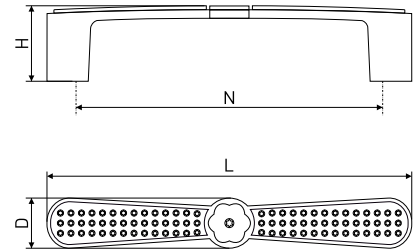

Артикул	Цвет	Вес	N	L	H	D
128-441	хром	-	96	114	21	15
128-442	медь глянец.	-				
128-443	серебро	-				
128-444	антик/латунь	-				
128-446	медь глянец.	-	128	154	22	16
128-447	серебро	-				
128-448	антик/латунь	-				

В комплекте 2 винта M4x22