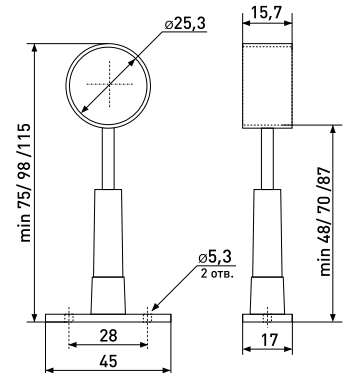

R-50 R

Держатель дистанционный регулируемый сквозной

Артикул	Цвет	Вес	Для трубы диаметром
121-038	хром	-	25 мм

R-50, R-50A

Держатель дистанционный усиленный для трубы 25 мм

Артикул	Цвет	Вес	Варианты
121-027	хром	-	R-50 сквозной
121-039	хром	-	R-50A торцевой