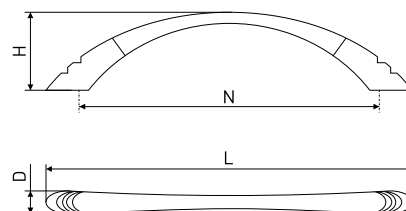

Ручки мебельные / скобы

1062

Ручка-скоба мебельная

Артикул	Цвет	Вес	N	L	H	D
*128-002	хром/сатин	-	96	118	25	7
*128-003	хром	-				

В комплекте 2 винта M4x22

13

Ручка-скоба мебельная