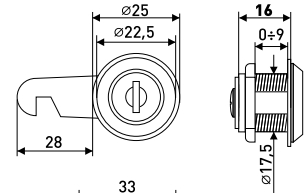

Артикул	Цвет	Вес
*118-012	хром	-

В комплекте: ключ - 2 шт.

103-16/1

Замок мебельный