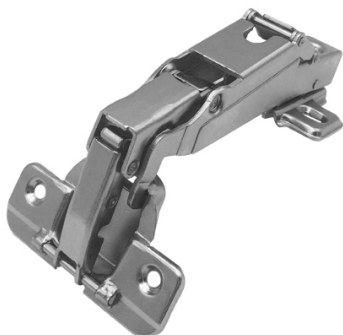

165°

Петля мебельная 165° с доводчиком

Артикул	Тип петли	Угол открытия	Угол установки	Монтаж
126-086	Накладная	165°	90°	Clip-on