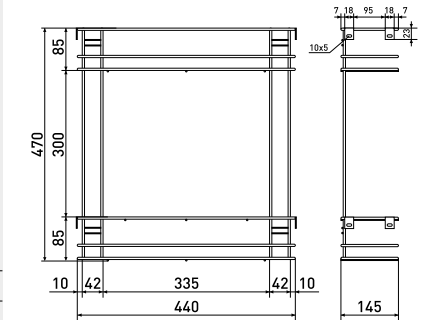

200 мм

Боковая выдвижная корзина под ширину шкафа 200 мм с полным выдвижением

Артикул	Размер	Комплектация
183-035	444*150*470	с доводчиком
*183-036	444*150*470	без доводчика

В комплекте: 1. Бутылочница 1 шт.
2. Направляющие 2 шт. 3. Комплект крепежа