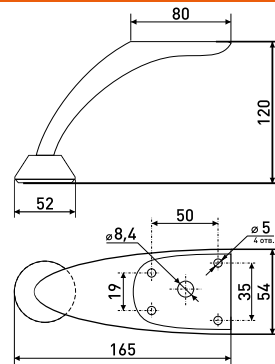

Артикул	Цвет	Вес	Высота (H)
125-262	хром	-	120

* Ожидается поставка