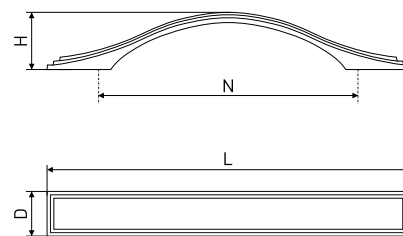

В комплекте 2 винта M4x22

698

Ручка-скоба мебельная

Артикул	Цвет	Вес	N	L	H	D
*128-374	никель/золото	-	96	116	25	14

В комплекте 2 винта M4x22

700

Ручка-скоба мебельная

Артикул	Цвет	Вес	N	L	H	D
128-369	никель/хром	-	96	141	23	18
128-370	никель/золото	-				
*128-367	никель/золото	-	128	173	23	18
*128-368	никель/хром	-				