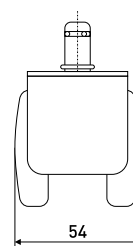

Артикул	Цвет	Вес	Диаметр
125-193	черный	-	50