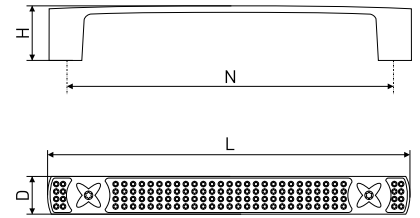

В комплекте 2 винта M4x22

* Ожидается поставка

Ручки мебельные / скобы

873

Ручка-скоба мебельная

Артикул	Цвет	Вес	N	L	H	D
128-433	медь глянец.	-	96	112	23	15
128-434	серебро	-				
128-435	хром	-				
128-436	антик/латунь	-				
*128-437	хром	-	128	145	24	15
128-438	серебро	-				
128-439	медь глянец.	-				
128-440	антик/латунь	-				