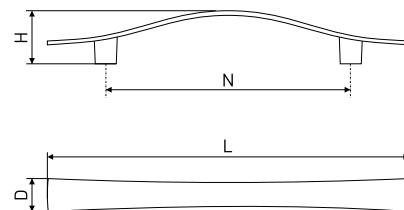

В комплекте 2 винта M4x22

Ручки мебельные / скобы

250

Ручка-скоба мебельная

Артикул	Цвет	Вес	N	L	H	D
*128-016	золото/сатин	-	96	118	25	7

В комплекте 2 винта M4x22

27

Ручка-скоба мебельная