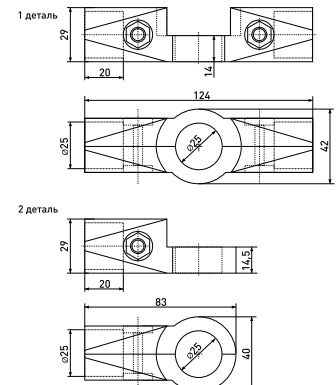

Артикул	Цвет	Вес	Для трубы диаметром
121-049	хром	-	25 мм

* Ожидается поставка