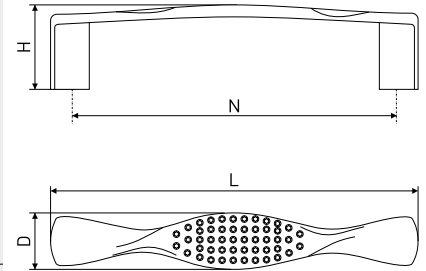

858

Ручка-скоба мебельная

Артикул	Цвет	Вес	N	L	H	D
128-406	хром	-	96	109	22	24
128-407	хром	-	128	142	21	22

В комплекте 2 винта M4x22

859

Ручка-скоба мебельная

Артикул	Цвет	Вес	N	L	H	D
128-101	хром	-	96	107	25	17