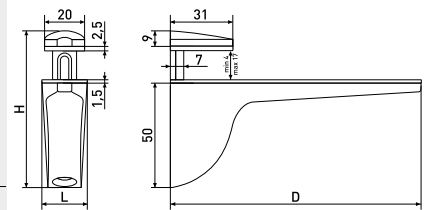

156

Полкодержатель

Артикул	Цвет	Вес	L	H	D
127-015	хром	-	21	67-84	130
*127-016	матовый хром	-			
*127-017	сатин	-			

В комплекте:
Шуруп 4x30мм - 2 шт.
Дюбель пластиковый - 2 шт.