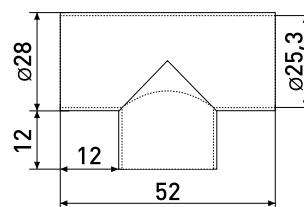

Артикул	Цвет	Вес	Для трубы диаметром
121-050	хром	-	25 мм

В комплекте:
винт стопор 3,9х5мм с вн.шестигранником (2мм) - 3 шт.

302K-ZY Муфта с 4-мя направлениями
К-образная