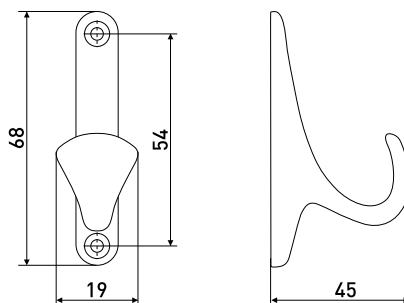

Артикул	Цвет	Вес	N	L	H	D
122-861	черный	-	54	19	68	45

В комплекте 2 шурупа 4x20, ключ шестигранник 2,4мм