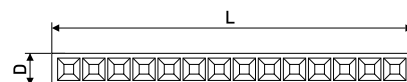

Ручки мебельные / стразы

603

Ручка мебельная со стразами

Артикул	Цвет	Вес	N	L	H	D
128-294	хром/стразы	-	128	170	20	14
*128-295	хром/стразы	-	160	205	20	14

В комплекте 2 винта M4x22

675

Ручка мебельная со стразами