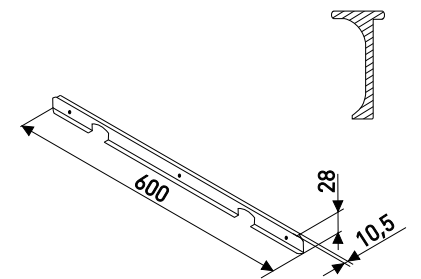

Планки для столешниц 28 мм

Торцевая

Планки для столешниц 28 мм

Артикул	Цвет	Вес	L	H	
166-044	матовый хром	-	600	28	левая
166-052	матовый хром	-	600	28	правая

Торц. унив.

Планки для столешниц 28 мм

Артикул	Цвет	Вес	L	H
*166-051	матовый хром	-	600	28
166-904	черный	-	600	28
166-921	белый	-	600	28

Угловая

Планки для столешниц 28 мм

Артикул	Цвет	Вес	L	H
166-050	матовый хром	-	600	28
166-920	черный	-	600	28
166-923	белый	-	600	28

Щелевая

Планки для столешниц 28 мм

Артикул	Цвет	Вес	L	H
*166-024	матовый хром	-	600	28
166-905	черный	-	600	28
166-922	белый	-	600	28

* Ожидается поставка