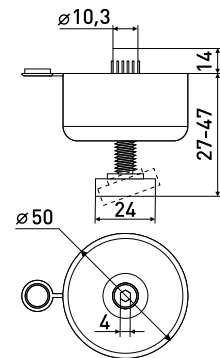

Артикул	Цвет	Вес
125-345	серый	-
125-038	белый	-
125-039	черный	-

Опора мебельная Опора мебельная регулируемая до 20 мм, пластик

Артикул	Цвет	Вес	Диаметр	Высота (H)
125-027	черный	-	50	27

№4/2

Опора мебельная №4/2 d-50мм h-40мм