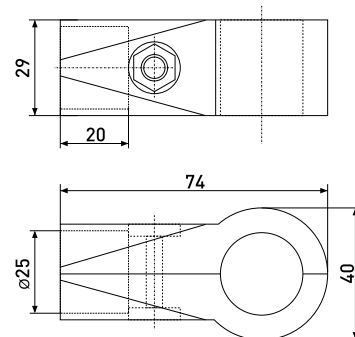

R-42

Крепеж с 3-мя направлениями

Артикул	Цвет	Вес	Для трубы диаметром
121-048	хром	-	25 мм

R-42M

Крепеж с 3-мя направлениями

NEW

Артикул	Цвет	Вес	Для трубы диаметром
121-126	черный	-	25 мм
121-014	хром	-	25 мм