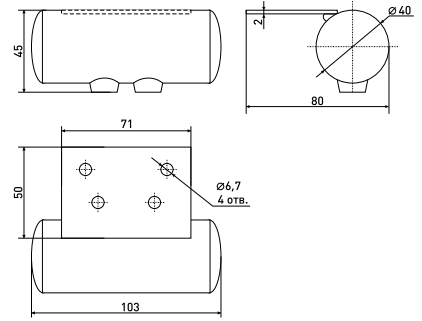

Артикул	Цвет	Вес	Диаметр	Высота (H)
125-259	хром	-	40	45