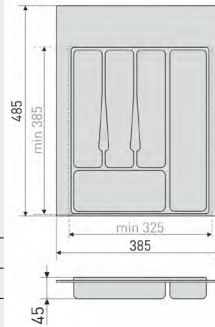

Вкладка в ящик 400 мм

Вкладка в ящик для столовых приборов

Артикул	Цвет	Вес	Под ширину ящика
166-015	белый	-	400 мм
166-020	серый	-	400 мм