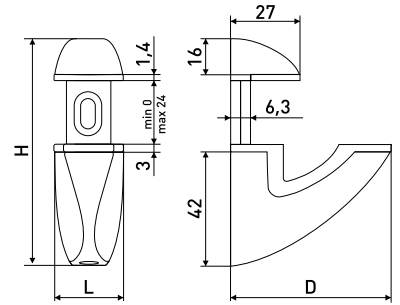

Артикул	Цвет	Вес	L	H	D
127-014	хром	-	35	95-135	105
127-018	матовый хром	-			
127-019	сатин	-			

В комплекте:
Шуруп 4x30мм - 2 шт.
Дюбель пластиковый - 2 шт.

Полкодержатели

157B

Полкодержатель

Артикул	Цвет	Вес	L	H	D
*127-022	хром	-	27	61-85	64
127-023	золото	-			
*127-024	матовый хром	-			
*127-025	сатин	-			