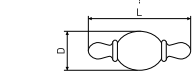

1259

Ручка мебельная с белой керамической вставкой

В комплекте 2 винта M4x22

Артикул	Цвет	Вес	N	L	H	D
128-503	белый/чёрный	-	128	147	34	20

1263, 1262

Ручка мебельная с белой керамической вставкой

В комплекте 1 винт M4x22