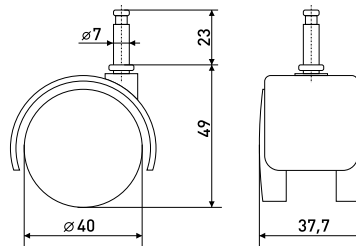

Опора колесная со стопором

Артикул	Цвет	Вес	Диаметр
125-019	черный	-	40

50 мм

Опора колесная со стопором

Артикул	Цвет	Вес	Диаметр
125-020	черный	-	50

40 мм

Опора колесная со штырем

Артикул	Цвет	Вес	Диаметр
125-015	черный	-	40