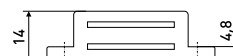

Магниты мебельные

L-41 h-12,5 мм

Магнит мебельный

Артикул	Цвет	Вес	L	H	D
*123-016	коричневый	-	41	12,8	15
*123-017	белый	-	41	12,8	15

L-42 h-12,5 мм

Магнит мебельный

Артикул	Цвет	Вес	L	H	D
123-020	белый	-	42	12,5	15
123-021	коричневый	-	42	12,5	15

L-45 h-14 мм

Магнит мебельный

Артикул	Цвет	Вес	L	H	D
123-013	коричневый	-	45	14	15
*123-014	белый	-	45	14	15

L-60 h-15 мм

Магнит мебельный

Артикул	Цвет	Вес	L	H	D
123-007	белый	-	59	16	16
123-010	коричневый	-	59	16	16

L-74 h-15 мм

Магнит мебельный

Артикул	Цвет	Вес	L	H	D
123-008	коричневый	-	74	16	22
123-009	белый	-	74	16	22