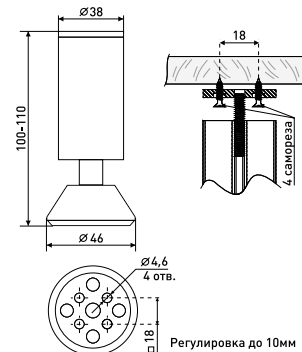

Опора 38*100

Опора мебельная регулируемая
SOLLER 38*100 мм алюминий

Артикул	Цвет	Вес
125-221	алюминий	-