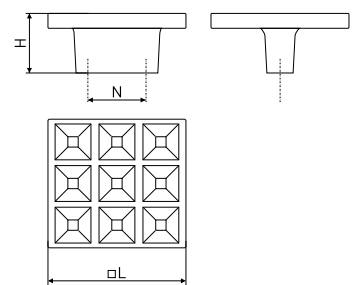

Артикул	Цвет	Вес	N	L	H	D
*128-297	хром/стразы	-	16	39	20	39

В комплекте 2 винта M4x22

* Ожидается поставка