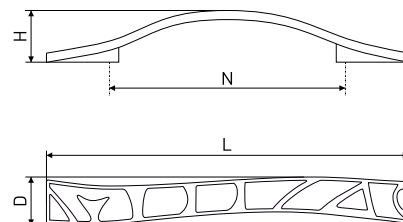

В комплекте 2 винта M4x22

Ручки мебельные / ретро

35

Ручка мебельная

Артикул	Цвет	Вес	N	L	H	D
128-267	античная медь	-	96	128	24	20

В комплекте 2 винта M4x22

36

Ручка мебельная