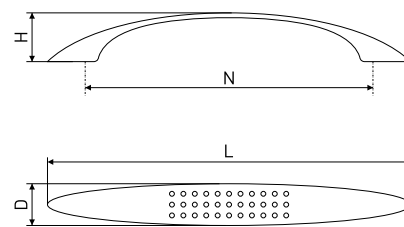

Артикул	Цвет	Вес	N	L	H	D
128-188	хром	-	96	124	23	14
128-189	сатин	-				
128-032	золото	-				
*128-249	матовый хром	-				

В комплекте 2 винта M4x22

3164

Ручка-скоба мебельная