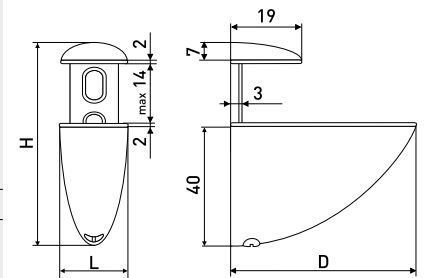

В комплекте:
Шуруп 3,9x19мм - 2 шт.
Дюбель пластиковый - 2 шт.

8011C

Полкодержатель

Артикул	Цвет	Вес	L	H	D
127-005	сатин	-	22	39-47	39
*127-006	хром	-			
*127-012	матовый хром	-			
*127-021	золото	-