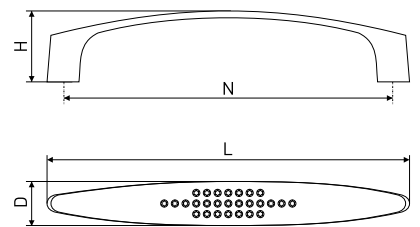

В комплекте 2 винта M4x22

875

Ручка мебельная

Артикул	Цвет	Вес	N	L	H	D
128-393	хром	-	-	22	27	22
128-396	хром	-	160	185	24	24

В комплекте 2 винта M4x22

877

Ручка-скоба мебельная

Артикул	Цвет	Вес	N	L	H	D
*128-400	хром	-	96	113	24	14
128-401	хром	-	128	145	25	14