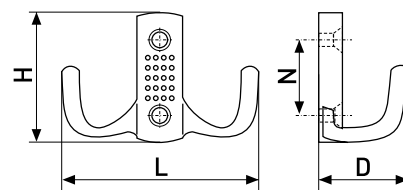

212B

Крючок мебельный

Артикул	Цвет	Вес	N	L	H	D
122-121	хром	-	30	74	54	27
122-172	золото	-				
*122-173	матовый хром	-				
122-174	бронза	-				
122-175	сатин	-				
122-176	медь	-				
122-860	черный	-				

В комплекте 2 шурупа 3,8x16