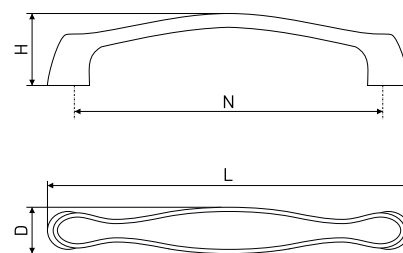

Артикул	Цвет	Вес	N	L	H	D
*128-374	никель/золото	-	96	116	25	14

В комплекте 2 винта M4x22

700

Ручка-скоба мебельная