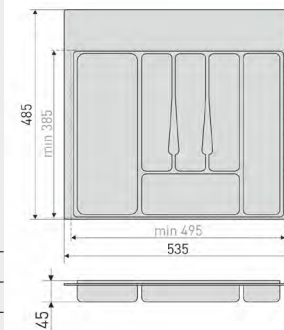

Вкладка в ящик 600 мм

Вкладка в ящик для столовых приборов под ширину ящика 600 мм

Артикул	Цвет	Вес	Под ширину ящика
166-017	белый	-	600 мм
166-022	серый	-	600 мм