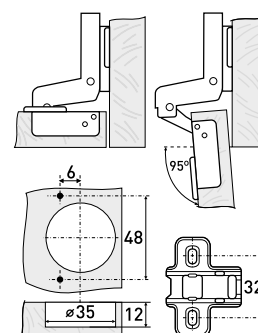

2010

Петля мебельная с доводчиком

Артикул	Тип петли	Угол открытия	Угол установки	Монтаж
126-093	полунакладная	95°	90°	Clip-on

2011

Петля мебельная с доводчиком

Артикул	Тип петли	Угол открытия	Угол установки	Монтаж
126-094	вкладная	95°	90°	Clip-on