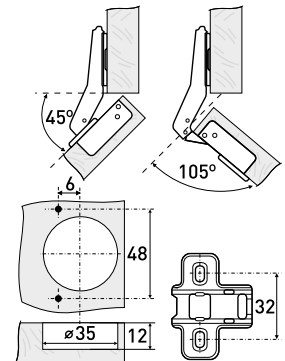

45°

Петля мебельная 45°

Артикул	Тип петли	Угол открытия	Угол установки	Монтаж
*126-030	45°	105°	135°	Slide-on

45°

Петля мебельная 45° с доводчиком

Артикул	Тип петли	Угол открытия	Угол установки	Монтаж
126-051	45°	105°	135°	Clip-on