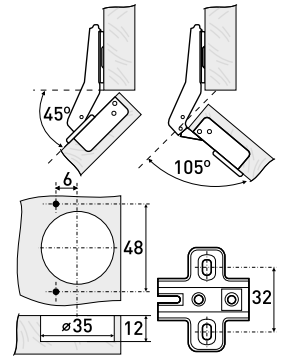

45°

Петля мебельная 45°

Артикул	Тип петли	Угол открытия	Угол установки	Монтаж
*126-030	45°	105°	135°	Slide-on

45°

Петля мебельная 45° с доводчиком

Артикул	Тип петли	Угол открытия	Угол установки	Монтаж
126-051	45°	105°	135°	Clip-on