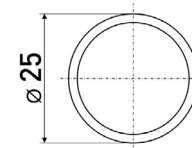

d-16 мм

Труба мебельная

Артикул	Цвет	Вес	Диаметр	L
130-020	хром	-	16	3000
130-030	черный	-	16	3000

Система «Джокер»

R-50 AR

Держатель дистанционный регулируемый торцевой

Артикул	Цвет	Вес	Для трубы диаметром
121-037	хром	-	25 мм