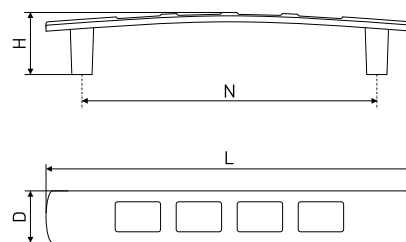

В комплекте 2 винта M4x22

41

Ручка-скоба мебельная

Артикул	Цвет	Вес	N	L	H	D
*128-341	хром	-	96	130	21	14
128-322	хром	-	128	172	24	18

В комплекте 2 винта M4x22

42

Ручка-скоба мебельная

Артикул	Цвет	Вес	N	L	H	D
128-261	матовый хром	-	96	119	21	18
*128-323	хром	-				