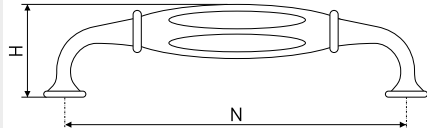

В комплекте 2 винта M4x22

Артикул	Цвет	Вес	N	L	H	D
128-503	белый/чёрный	-	128	147	34	20

1263, 1262

Ручка мебельная с белой керамической вставкой