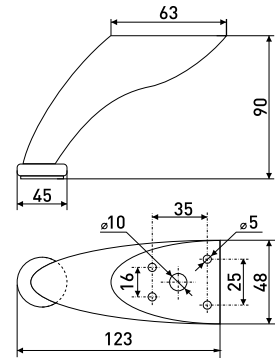

h-43 мм

Опора для мягкой мебели
цилиндр

Артикул	Цвет	Вес	Диаметр	Высота (H)
125-260	хром	-	40	45

h-43 мм

Опора для мягкой мебели
цилиндр

Артикул	Цвет	Вес	Диаметр	Высота (H)
125-261	хром	-	40	45

h-90 мм

Опора для мягкой мебели
с изгибом и вылетом 1 мм