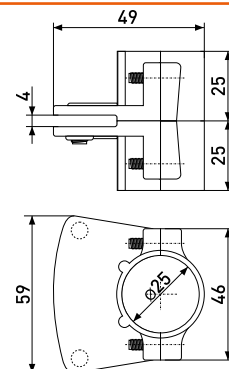

R-62

Полкодержатель двухсторонний

Артикул	Цвет	Вес	Для трубы диаметром
121-042	хром	-	25 мм

R-61

Полкодержатель односторонний

Артикул	Цвет	Вес	Для трубы диаметром
*121-041	хром	-	25 мм

UNO 03

Соединение для 4-х труб