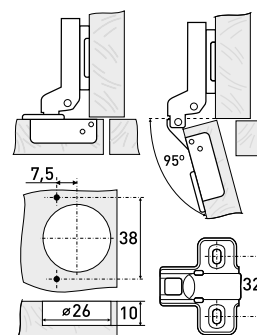

26 мм

Петля мебельная-мини с доводчиком

Артикул	Тип петли	Угол открытия	Угол установки	Монтаж
126-077	накладная	105°	90°	Clip-on

26 мм

Петля мебельная-мини с доводчиком

Артикул	Тип петли	Угол открытия	Угол установки	Монтаж
126-078	полунакладная	95°	90°	Clip-on