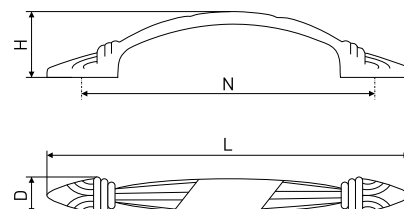

Артикул	Цвет	Вес	N	L	H	D
128-489	сатин	-	96	127	23	12
128-490	хром	-				
128-491	золото	-				
*128-492	бронза	-				

В комплекте 2 винта M4x22