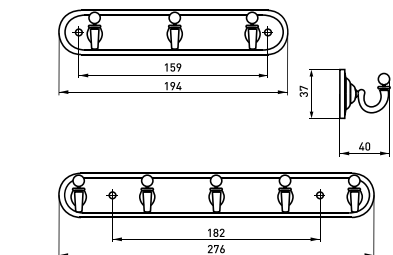

В комплекте:
Шуруп 4x16 мм - 2 шт.