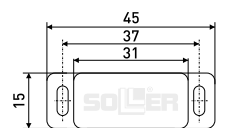

Магниты мебельные

L-41 h-12,5 мм

Магнит мебельный

Артикул	Цвет	Вес	L	H	D
*123-016	коричневый	-	41	12,8	15
*123-017	белый	-	41	12,8	15

L-42 h-12,5 мм

Магнит мебельный

Артикул	Цвет	Вес	L	H	D
123-020	белый	-	42	12,5	15
123-021	коричневый	-	42	12,5	15

L-45 h-14 мм

Магнит мебельный

Артикул	Цвет	Вес	L	H	D
123-013	коричневый	-	45	14	15
*123-014	белый	-	45	14	15

L-60 h-15 мм

Магнит мебельный

Артикул	Цвет	Вес	L	H	D
123-007	белый	-	59	16	16
123-010	коричневый	-	59	16	16

L-74 h-15 мм

Магнит мебельный

Артикул	Цвет	Вес	L	H	D
123-008	коричневый	-	74	16	22
123-009	белый	-	74	16	22