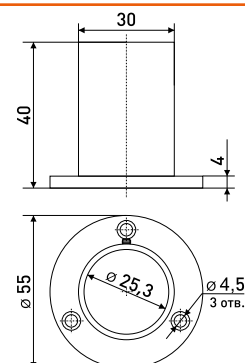

R-11H

Штангодержатель с фиксатором высокий

Артикул	Цвет	Вес	Для трубы диаметром
121-109	хром	-	25 мм