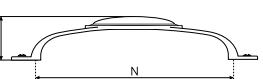

В комплекте 2 винта M4x22

Артикул	Цвет	Вес	N	L	H	D
128-504	белый/чёрный	-	-	69	47	27
128-501	белый/чёрный	-	128	152	39	27

10483

Ручка мебельная с керамической вставкой

В комплекте 1 винт M4x22

В комплекте 2 винта M4x22