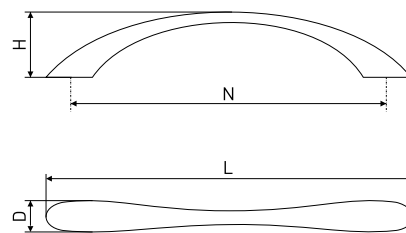

Артикул	Цвет	Вес	N	L	H	D
128-007	золото	-	96	108	22	8
128-008	сатин	-				
*128-009	хром	-				
128-227	матовый хром	-				

В комплекте 2 винта M4x22

2082

Ручка-скоба мебельная