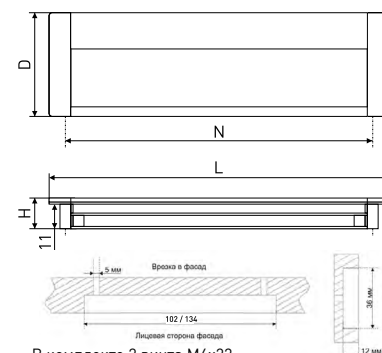

В комплекте 1 винт M4x22

306C

Артикул	Цвет	Вес	L	H	D
128-037	белый	-	23	20	23
128-038	золото	-			
128-039	хром	-			

В комплекте 1 винт M4x22

8020

Ручка врезная мебельная

Артикул	Цвет	Вес	N	L	H	D
128-479	хром/мат.хром	-	96	106	15	43
*128-480	хром/мат.хром	-	128	141	15	43
*128-171	хром/мат.хром	-	96	109	15	43