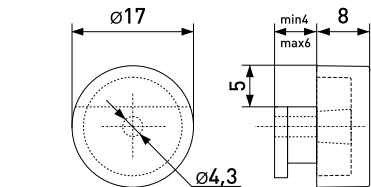

В комплекте:
зеркалодержатель - 4 шт.
саморез 3,9x30мм - 4 шт.
пластиковый дюбель 5,9x31мм - 4 шт.