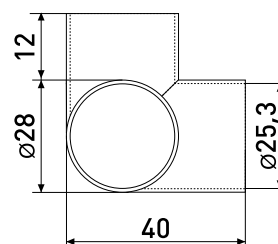

Артикул	Цвет	Вес	Для трубы диаметром
121-055	хром	-	25 мм

В комплекте:
винт стопор 3,8х5мм с вн.шестигранником (2мм) - 3 шт.

302T-ZY Муфта с 3-мя направлениями
Т-образная