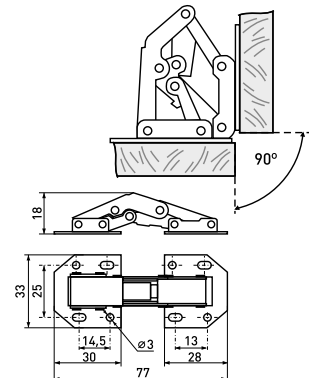

8Ш-104

Петля мебельная 8-ми шарнирная без врезки большая

Артикул	Тип петли	Угол открытия	Угол установки	Монтаж
126-033	8-ми шарнирная	90°	90°	без врезки

8Ш-78

Петля мебельная 8-ми шарнирная без врезки малая