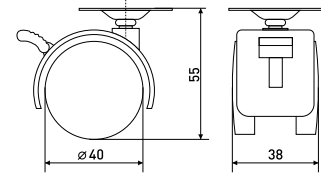

Артикул	Цвет	Вес	Диаметр
125-019	черный	-	40