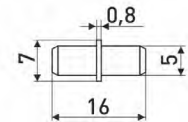

Полкодержатели

C31

Полкодержатель

Артикул	Цвет	Вес
127-032	коричневый	-
127-033	хром	-
127-039	белый	-

C32

Полкодержатель

Артикул	Цвет	Вес
127-034	белый	-
127-041	коричневый	-
127-042	хром	-

C33

Полкодержатель

Артикул	Цвет	Вес
127-037	коричневый	-
127-043	хром	-
127-047	белый	-

Бочонок

Полкодержатель

Артикул	Цвет	Вес
127-049	хром	-

152

Полкодержатель

Артикул	Цвет	Вес	L	H	D
127-028	сатин	-	24	52-68	56
127-029	матовый хром	-			
127-030	хром	-			
127-031	золото	-			

В комплекте:
Шуруп 3,9x20мм - 1 шт.
Дюбель пластиковый - 1 шт.