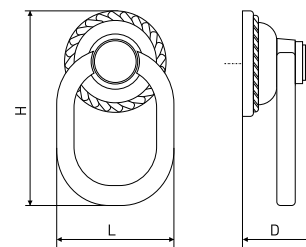

Артикул	Цвет	Вес
128-349	медь	-
128-333	бронза	-

L	H	D
44	27	17

В комплекте 1 винт M4x22

696

Ручка мебельная

Артикул	Цвет	Вес	N	L	H	D
128-375	бронза	-	96	114	25	34
128-376	медь	-				
128-377	бронза	-	128	146	28	36
128-378	медь	-				