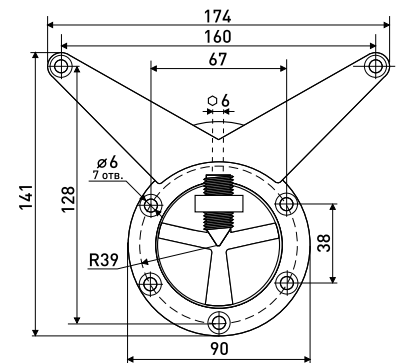

Опоры для столов

Опора для столов

Опора мебельная регулируемая боковое крепление «усы»

Артикул	Цвет	Вес	Диаметр	Высота (H)	Толщина
125-032	матовый хром	-	60	710	0,7
125-086	хром	-	60	710	0,7
125-084	бронза	-	60	710	0,8
125-271	стальная латунь	-	60	710	0,8
125-270	бронза	-	60	710	0,9
125-577	черный	-	60	710	0,7
125-074	матовый хром	-	60	820	0,8
125-071	хром	-	60	820	0,8
125-228	хром	-	60	1100	0,7

В комплекте: 1. Подпятник
2. Крепление боковое «Усы»

Труба для опоры мебельной

Труба для опоры мебельной

Артикул	Цвет	Вес	Диаметр	Высота (H)	Толщина
130-016	матовый хром	-	60	688	0,7
130-019	хром	-	60	688	0,7
130-028	черный	-	60	688	0,7
*130-021	бронза	-	60	688	0,8
*130-023	стальная латунь	-	60	688	0,8
*130-015	бронза	-	60	688	0,9
125-276	матовый хром	-	60	798	
125-209	хром	-	60	798	0,8
125-275	хром	-	60	1078	

Верхнее распорное крепление

Верхнее распорное крепление «усы» для опоры мебельной d-60 мм

Артикул	Цвет	Вес
125-076	серый	-

Верхнее распорное крепление

Верхнее распорное крепление «усы» для опоры мебельной d-60 мм, пластик

Артикул	Цвет	Вес
*125-337	серебро	-
*125-578	черный	-

Подпятник

Подпятник регулируемый для опоры мебельной d-60 мм

Артикул	Цвет	Вес
125-077	черный	-

* Ожидается поставка