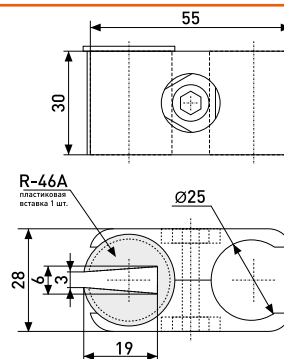

R-46

Крепеж параллельный для панели

Артикул	Цвет	Вес	Вариант
*121-043	хром	-	без вкладки для стекла
121-070	хром	-	с вкладкой для стекла