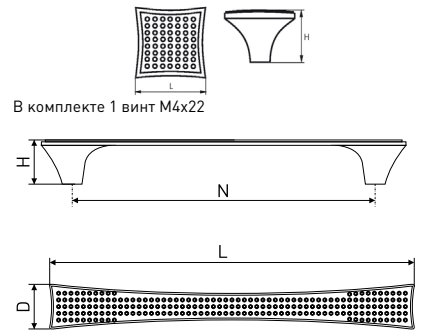

Артикул	Цвет	Вес	N	L	H	D
128-393	хром	-	-	22	27	22
128-396	хром	-	160	185	24	24

В комплекте 2 винта M4x22