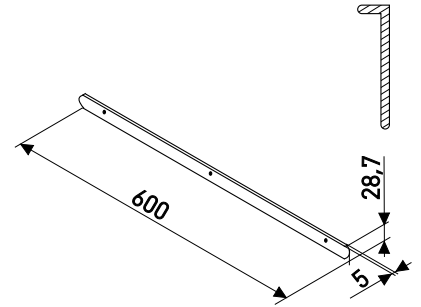

Планки для столешниц 28 мм

Торцевая

Планки для столешниц 28 мм

Артикул	Цвет	Вес	L	H	
166-044	матовый хром	-	600	28	левая
166-052	матовый хром	-	600	28	правая

Торц. унив.

Планки для столешниц 28 мм

Артикул	Цвет	Вес	L	H
*166-051	матовый хром	-	600	28
166-904	черный	-	600	28
166-921	белый	-	600	28

Угловая

Планки для столешниц 28 мм

Артикул	Цвет	Вес	L	H
166-050	матовый хром	-	600	28
166-920	черный	-	600	28
166-923	белый	-	600	28

Щелевая

Планки для столешниц 28 мм

Артикул	Цвет	Вес	L	H
*166-024	матовый хром	-	600	28
166-905	черный	-	600	28
166-922	белый	-	600	28

* Ожидается поставка