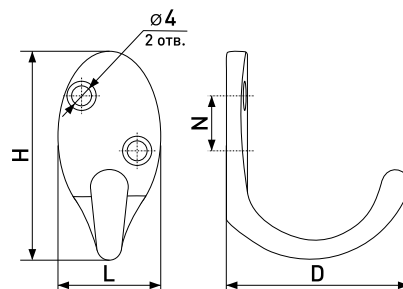

303

Крючок мебельный

Артикул	Цвет	Вес	N	L	H	D
122-006	хром	-	12	25	47	40
122-036	золото	-				
122-053	белый	-				
122-192	бронза	-				
122-193	медь	-