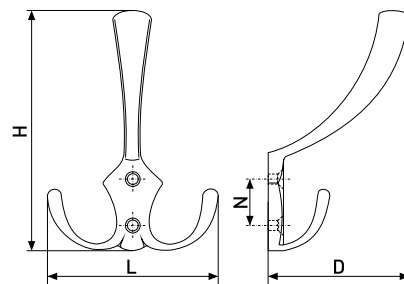

В комплекте 2 шурупа 4x16

703A

Крючок мебельный

Артикул	Цвет	Вес	N	L	H	D
122-018	хром	-	18	28	103	48
122-087	золото	-				

В комплекте 2 шурупа 4x16

827A

Крючок мебельный

Артикул	Цвет	Вес	N	L	H	D
122-046	золото	-	20	76	118	77
122-047	хром	-				
*122-082	сатин	-				
*122-083	матовый хром	-				
*122-084	бронза	-				
*122-096	медь	-				