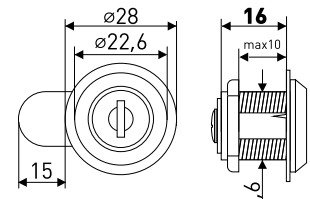

Артикул	Цвет	Вес
118-030	хром	-

В комплекте: ключ - 2 шт.

103-20/1

Замок мебельный