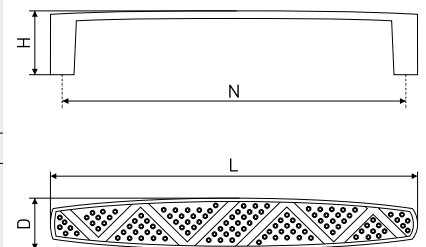

Артикул	Цвет	Вес	N	L	H	D
128-422	медь гляnc.	-	96	109	24	20
128-423	серебро	-				
128-424	антик/латунь	-				
128-426	медь гляnc.	-	128	145	25	22
128-428	антик/латунь	-