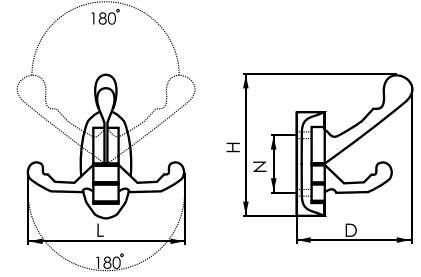

B11

Крючок мебельный

Артикул	Цвет	Вес	N	L	H	D
122-027	золото	-	32	98	83	68
*122-028	хром	-				

В комплекте 2 шурупа 3x20

NEW

KB4

Крючок мебельный

Артикул	Цвет	Вес	N	L	H	D
122-891	хром	-	28	18	150	63
122-892	черный муар	-				
*122-893	белый глянец	-