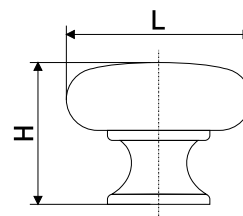

В комплекте 2 винта M4x22

Артикул	Цвет	Вес	N	L	H	D
*128-316	антич.бронза	-	16	57	27	33
*128-220	антич.бронза	-	96	112	25	20

* Ожидается поставка

Ручки мебельные / кнопки

14

Ручка-кнопка мебельная

Артикул	Цвет	Вес	L	H	D
128-174	хром	-	29	22	29