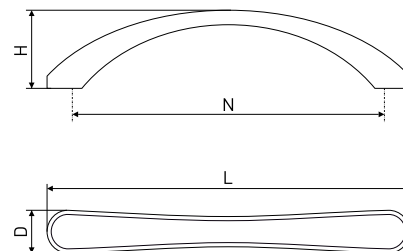

Артикул	Цвет	Вес	N	L	H	D
*128-381	никель/золото	-	96	115	24	14
128-382	никель/хром	-				

В комплекте 2 винта M4x22

* Ожидается поставка