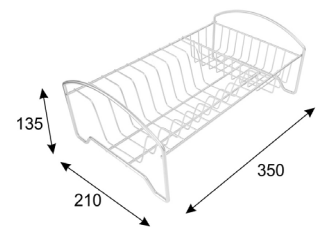

Артикул	Цвет	Вес	L	H	D
166-327	хром	-	350	135	210
*166-328	белая	-	350	135	210