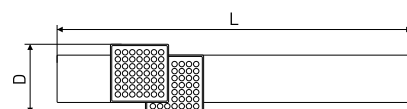

Артикул	Цвет	Вес	N	L	H	D
128-290	хром/стразы	-	96	131	19	26
128-292	хром/стразы	-	160	203	19	26

В комплекте 2 винта M4x22

681

Ручка мебельная со стразами