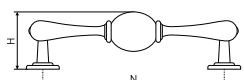

1259

Ручка мебельная с белой керамической вставкой

В комплекте 2 винта M4x22

Артикул	Цвет	Вес	N	L	H	D
128-503	белый/чёрный	-	128	147	34	20

1263, 1262

Ручка мебельная с белой керамической вставкой

В комплекте 1 винт M4x22