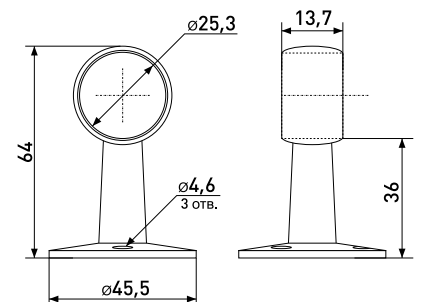

TH-87

Держатель дистанционный конечный

Артикул	Цвет	Вес	Для трубы диаметром
121-108	хром	-	25 мм

TH-86

Держатель дистанционный проходной

Артикул	Цвет	Вес	Для трубы диаметром
121-107	хром	-	25 мм

* Ожидается поставка