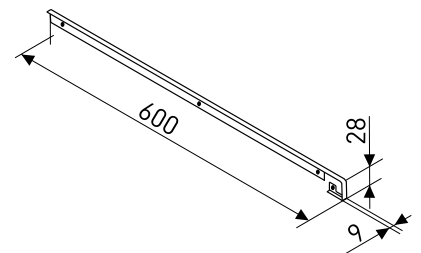

* Ожидается поставка