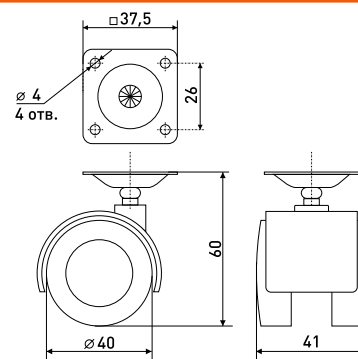

40 мм

Опора колесная, резиновый ход

Артикул	Цвет	Вес	Диаметр
125-057	черный/серый	-	40