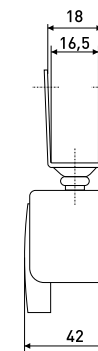

Артикул	Цвет	Вес	Диаметр
125-034	черный	-	50