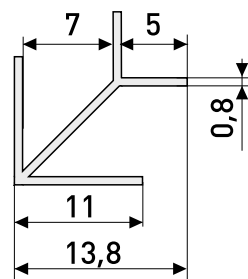

ПЛАНКИ

* Ожидается поставка