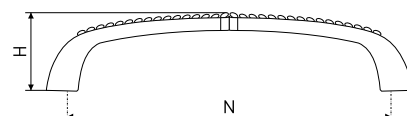

Артикул	Цвет	Вес	N	L	H	D
128-365	золото/стразы	-	96	111	21	18
128-366	хром/стразы	-		146	23	20
128-364	золото/стразы	-	128	146	23	20
128-363	хром/стразы	-		146	23	20

В комплекте 2 винта M4x22

691

Ручка мебельная со стразами