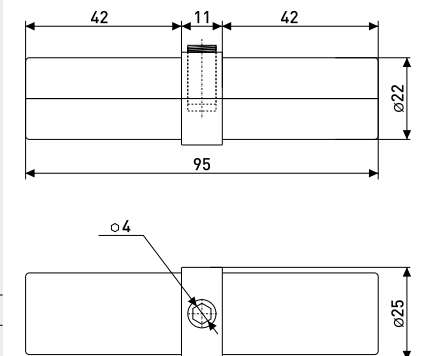

Артикул	Цвет	Вес	Для трубы диаметром
121-044	хром	-	25 мм