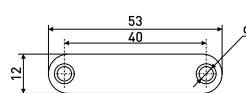

L-45 h-14 мм

Магнит мебельный

Артикул	Цвет	Вес	L	H	D
123-013	коричневый	-	45	14	15
*123-014	белый	-	45	14	15

L-60 h-15 мм

Магнит мебельный

Артикул	Цвет	Вес	L	H	D
123-007	белый	-	59	16	16
123-010	коричневый	-	59	16	16