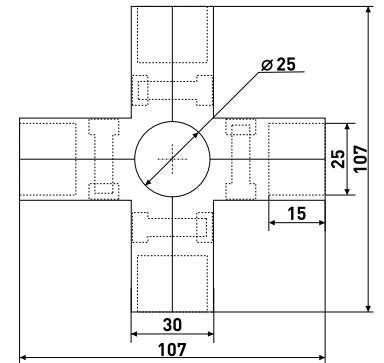

Артикул	Цвет	Вес	Для трубы диаметром
121-132	хром	-	25 мм