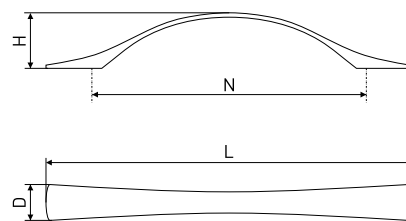

Артикул	Цвет	Вес	N	L	H	D
*128-341	хром	-	96	130	21	14
128-322	хром	-	128	172	24	18

В комплекте 2 винта M4x22

42

Ручка-скоба мебельная