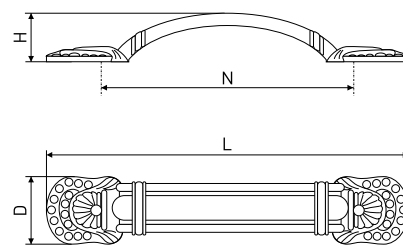

Артикул	Цвет	Вес	N	L	H	D
128-268	античная медь	-	96	139	21	17

В комплекте 2 винта M4x22

39

Ручка мебельная

Артикул	Цвет	Вес	N	L	H	D
128-270	античная медь	-	96	140	27	21

В комплекте 2 винта M4x22

40

Ручка мебельная