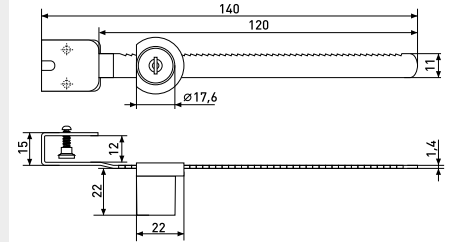

Замки мебельные

140

Замок мебельный

Артикул	Цвет	Вес
118-028	хром	-

В комплекте:
ключ - 2 шт.
винт крепёжный - 2 шт.
подкладка пластиковая - 2 шт.

103-16

Замок мебельный