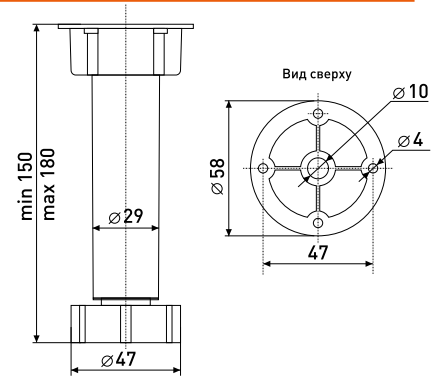

150 мм

Опора мебельная регулируемая до 150 мм

Артикул	Цвет	Вес	Диаметр	Высота (H)
125-312	черный	-	29	150

Клипса + подклипник

Клипса + подклипник для опоры 90-120 мм для крепления цоколя

Артикул	Цвет	Вес
125-068	белый	-
125-069	черный	-