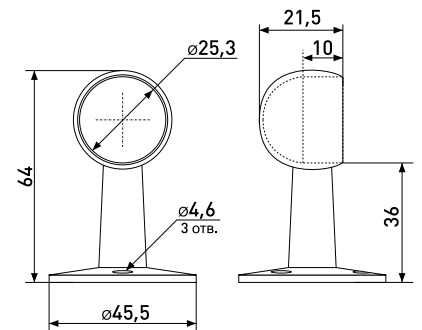

TH-87

Держатель дистанционный конечный

Артикул	Цвет	Вес	Для трубы диаметром
121-108	хром	-	25 мм