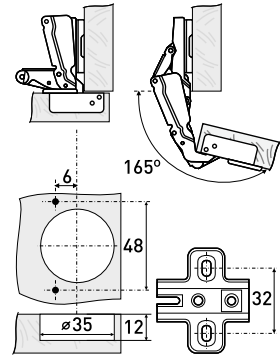

Петли мебельные

165°

Петля мебельная 165°

Артикул	Тип петли	Угол открытия	Угол установки	Монтаж
126-060	Накладная	165°	90°	Slide-on

45°

Петля мебельная 45°