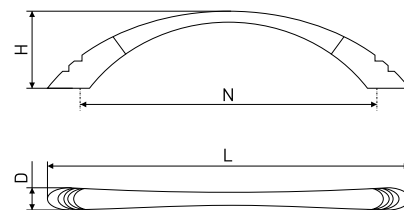

Ручки мебельные / скобы

250

Ручка-скоба мебельная

Артикул	Цвет	Вес	N	L	H	D
*128-016	золото/сатин	-	96	118	25	7

В комплекте 2 винта M4x22

27

Ручка-скоба мебельная