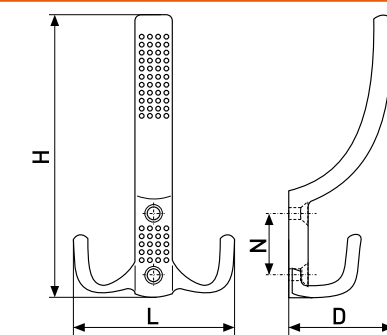

212A

Крючок мебельный

Артикул	Цвет	Вес	N	L	H	D	
122-120	хром	-	30	74	145	60	
*122-143	матовый хром	-					
122-144	золото	-					
122-146	бронза	-					
122-170	сатин	-					
122-171	медь	-					
122-859	черный	-					
					140		

В комплекте 2 шурупа 3,8x20