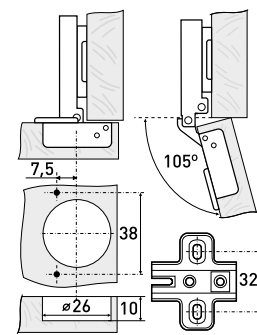

26 мм

Петля мебельная-мини

Артикул	Тип петли	Угол открытия	Угол установки	Монтаж
*126-079	вкладная	95°	90°	Slide-on

26 мм

Петля мебельная-мини

Артикул	Тип петли	Угол открытия	Угол установки	Монтаж
126-080	накладная	105°	90°	Slide-on