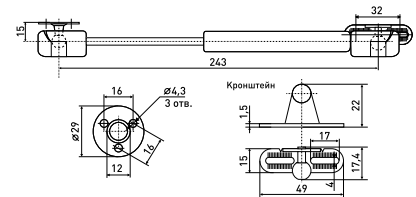

В комплекте:
кронштейн - 2 шт.
шуруп 14x3,5 мм - 5 шт.