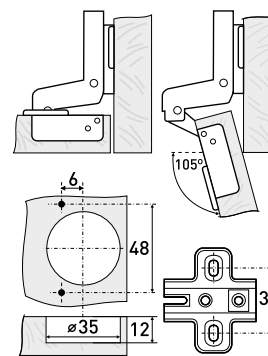

Артикул	Тип петли	Угол открытия	Угол установки	Монтаж
126-016	вкладная	105°	90°	Slide-on