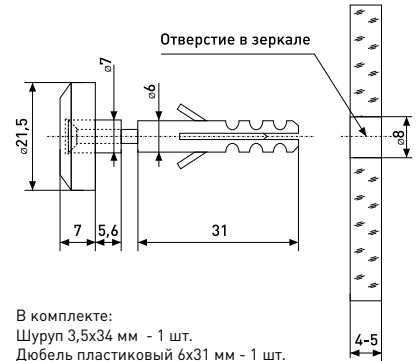

В комплекте:
Шуруп 3,5x34 мм - 1 шт.
Дюбель пластиковый 6x31 мм - 1 шт.