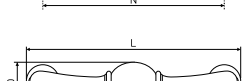

1259

Ручка мебельная с белой керамической вставкой

В комплекте 2 винта M4x22

Артикул	Цвет	Вес	N	L	H	D
128-503	белый/чёрный	-	128	147	34	20

1263, 1262

Ручка мебельная с белой керамической вставкой

В комплекте 1 винт M4x22