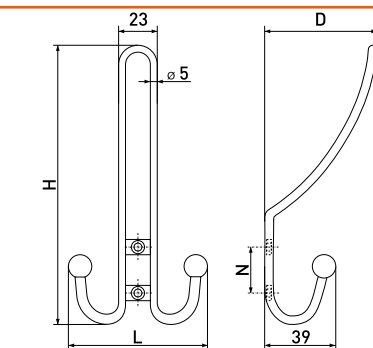

208A

Крючок мебельный

Артикул	Цвет	Вес	N	L	H	D
122-859/1	черный	-	26	68	140	60
122-100	золото	-				
122-101	хром	-				
122-102	сатин	-				
122-106	медь	-				
122-107	бронза	-				
122-110	матовый хром	-				

В комплекте 2 шурупа 3,8x16