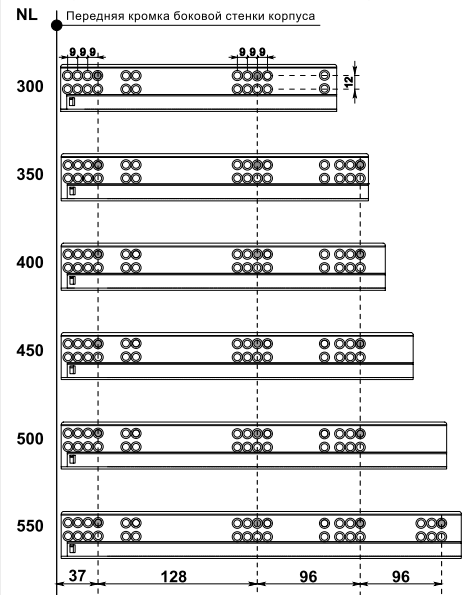

Схема присадки направляющих SOLLER
скрытого монтажа, **полного** выдвижения

⊕ ⊕ - рекомендуемые отверстия для присадки,
предназначены для ящиков с накладными фасадами

Артикул	Длина	Вес
124-130	350 мм	-
124-131	400 мм	-
124-132	450 мм	-
124-133	500 мм	-
*124-134	550 мм	-

Частичного выдвижения
с доводчиком

Направляющие шариковые
скрытого типа, до 25 кг