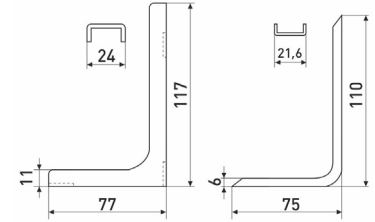

C32

Полкодержатель

Артикул	Цвет	Вес
127-034	белый	-
127-041	коричневый	-
127-042	хром	-