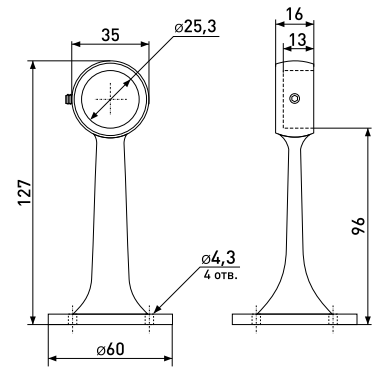

R-50 R

Держатель дистанционный регулируемый сквозной

Артикул	Цвет	Вес	Для трубы диаметром
121-038	хром	-	25 мм

121-027

121-039

R-50, R-50A

Держатель дистанционный усиленный для трубы 25 мм

Артикул	Цвет	Вес	Варианты
121-027	хром	-	R-50 сквозной
121-039	хром	-	R-50A торцевой