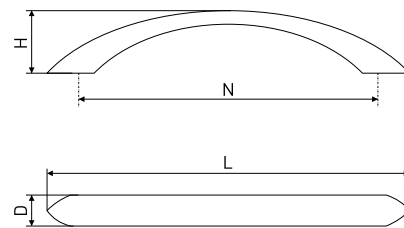

Артикул	Цвет	Вес	N	L	H	D
*128-025	золото	-	96	112	20	9
128-026	хром	-				
128-190	матовый хром	-				

В комплекте 2 винта M4x22

2856B

Ручка-скоба мебельная