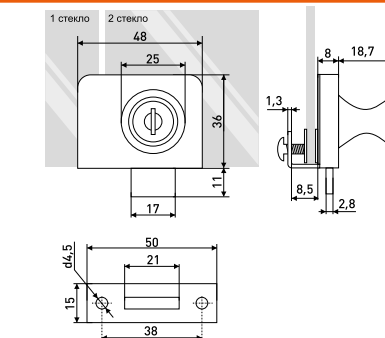

В комплекте: ключ - 2 шт.