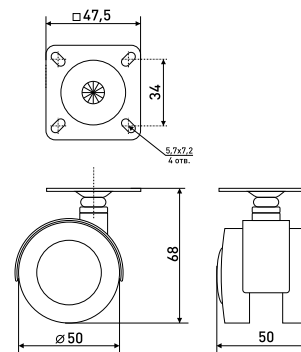

40 мм

Опора колесная с метал.вставкой

Артикул	Цвет	Вес	Диаметр
125-017	черный/хром	-	40

50 мм

Опора колесная с метал.вставкой

Артикул	Цвет	Вес	Диаметр
125-018	черный/хром	-	50

Опоры колесные

40 мм