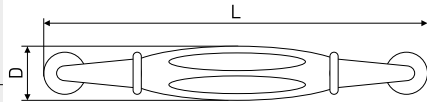

В комплекте 2 винта M4x22

Артикул	Цвет	Вес	N	L	H	D
128-503	белый/чёрный	-	128	147	34	20

1263, 1262

Ручка мебельная с белой керамической вставкой