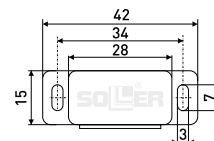

В комплекте:
Шуруп 4x16 мм - 2 шт.

Магниты мебельные

L-41 h-12,5 мм

Магнит мебельный

Артикул	Цвет	Вес	L	H	D
*123-016	коричневый	-	41	12,8	15
*123-017	белый	-	41	12,8	15

L-42 h-12,5 мм

Магнит мебельный

Артикул	Цвет	Вес	L	H	D
123-020	белый	-	42	12,5	15
123-021	коричневый	-	42	12,5	15