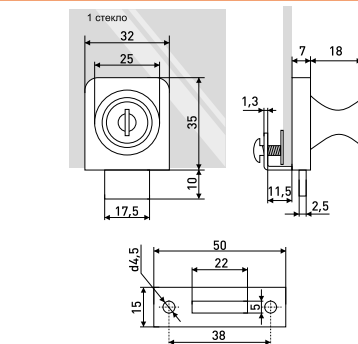

В комплекте: ключ - 2 шт.