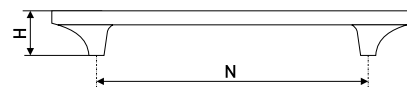

Ручки мебельные / стразы

603

Ручка мебельная со стразами

Артикул	Цвет	Вес	N	L	H	D
128-294	хром/стразы	-	128	170	20	14
*128-295	хром/стразы	-	160	205	20	14

В комплекте 2 винта M4x22

675

Ручка мебельная со стразами