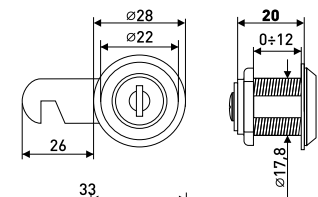

Артикул	Цвет	Вес
*118-027	хром	-

В комплекте: ключ - 2 шт.

* Ожидается поставка