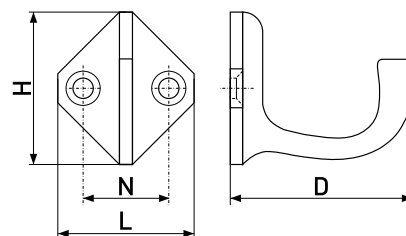

Артикул	Цвет	Вес	N	L	H	D
122-001	золото	-	16	25	30	35
122-002	хром	-				

В комплекте 2 шурупа 2,8x16,5

202

Крючок мебельный