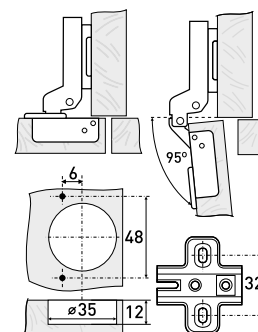

2010

Петля мебельная с доводчиком

Артикул	Тип петли	Угол открытия	Угол установки	Монтаж
126-093	полунакладная	95°	90°	Clip-on