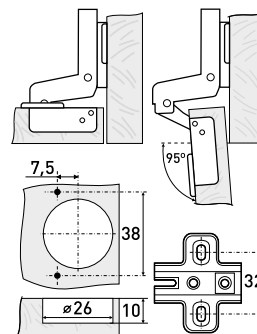

26 мм

Петля мебельная-мини

Артикул	Тип петли	Угол открытия	Угол установки	Монтаж
*126-079	вкладная	95°	90°	Slide-on