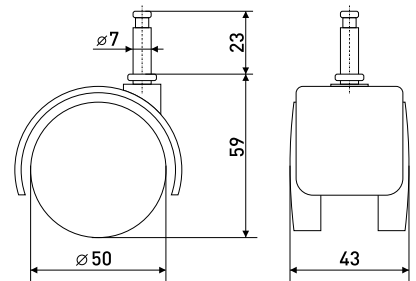

Артикул	Цвет	Вес	Диаметр
125-016	черный	-	50