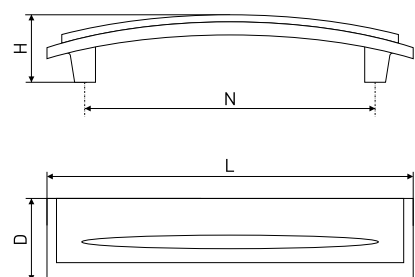

Артикул	Цвет	Вес	N	L	H	D
128-276	античная медь	-	96	114	22	25

В комплекте 2 винта M4x22