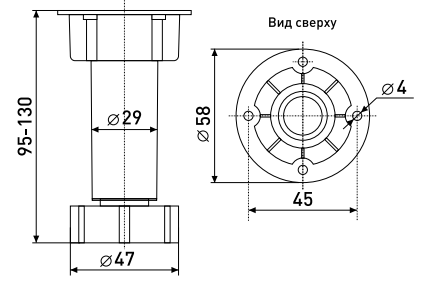

Артикул	Цвет	Вес	Диаметр	Высота (H)
125-318	белый	-	30	100
125-319	черный	-	30	100

100 мм

Опора кухонная неразборная под саморезы регулируемая до 35 мм, пластик

Артикул	Цвет	Вес	Диаметр	Высота (H)
*125-217	белый	-	30	100
125-218	черный	-	30	100