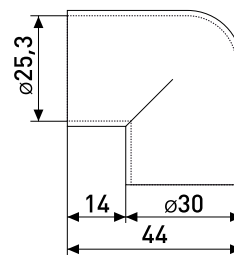

Артикул	Цвет	Вес	Для трубы диаметром
121-051	хром	-	25 мм

В комплекте:
винт стопор 3,7х4 мм с вн.шестигранником (2мм) - 2 шт.

302Y-ZY Муфта с 3-мя направлениями
Y-образная