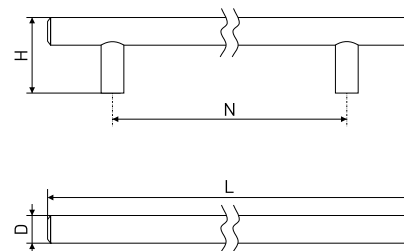

В комплекте 2 винта M4x22