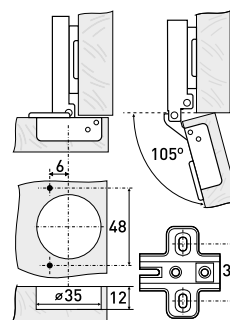

Петли мебельные

261 A

Петля мебельная без пружины

Артикул	Тип петли	Угол открытия	Угол установки	Монтаж
*126-095	Накладная	105°	90°	Slide-on