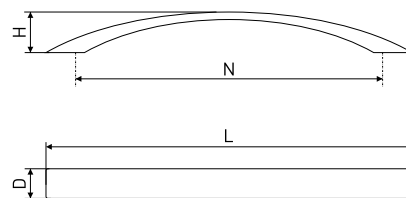

В комплекте 2 винта M4x22

45

Ручка-скоба мебельная

Артикул	Цвет	Вес	N	L	H	D
128-318	хром	-	160	170	30	24

В комплекте 2 винта M4x22

5237

Ручка-скоба мебельная

Артикул	Цвет	Вес	N	L	H	D
*128-459	хром	-	160	196	25	21
*128-458	хром	-	192	228	29	22