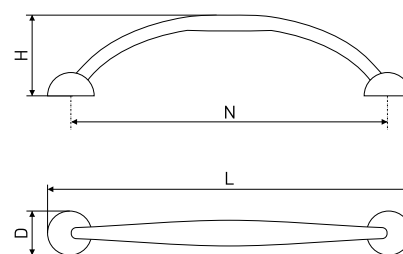

Артикул	Цвет	Вес	N	L	H	D
128-004	золото	-	96	108	25	13
128-005	сатин	-				
128-006	хром	-				
128-242	матовый хром	-				

В комплекте 2 винта M4x22

* Ожидается поставка