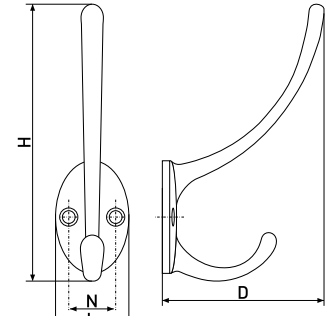

В комплекте 2 шурупа 3,8x16

Крючки мебельные

843В

Крючок мебельный

Артикул	Цвет	Вес	N	L	H	D
122-024	золото	-	16	26	90	55
122-183	хром	-				
122-190	белый	-				

В комплекте 2 шурупа 4x16

B11

Крючок мебельный