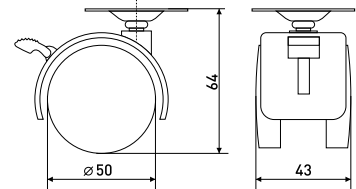

Опора колесная со стопором

Артикул	Цвет	Вес	Диаметр
125-019	черный	-	40

50 мм

Опора колесная со стопором

Артикул	Цвет	Вес	Диаметр
125-020	черный	-	50

40 мм

Опора колесная со штырем

Артикул	Цвет	Вес	Диаметр
125-015	черный	-	40