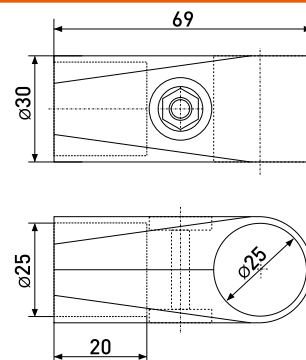

R-42

Крепеж с 3-мя направлениями

Артикул	Цвет	Вес	Для трубы диаметром
121-048	хром	-	25 мм

R-42M

Крепеж с 3-мя направлениями

NEW

Артикул	Цвет	Вес	Для трубы диаметром
121-126	черный	-	25 мм
121-014	хром	-	25 мм