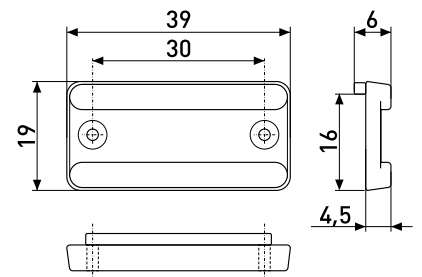

Опоры для корпусной мебели

100 мм

Опора кухонная неразборная под саморезы регулируемая до 35 мм, пластик

Артикул	Цвет	Вес	Диаметр	Высота (H)
125-318	белый	-	30	100
125-319	черный	-	30	100

100 мм

Опора кухонная неразборная под саморезы регулируемая до 35 мм, пластик

Артикул	Цвет	Вес	Диаметр	Высота (H)
*125-217	белый	-	30	100
125-218	черный	-	30	100

150 мм

Опора мебельная регулируемая до 150 мм

Артикул	Цвет	Вес	Диаметр	Высота (H)
125-312	черный	-	29	150

Клипса + подклипник

Клипса + подклипник для опоры 90-120 мм для крепления цоколя

Артикул	Цвет	Вес
125-068	белый	-
125-069	черный	-

Подпятник мебельный

Артикул	Цвет	Вес
125-035	черный	-
125-036	коричневый	-
125-037	бежевый	-
125-052	белый	-