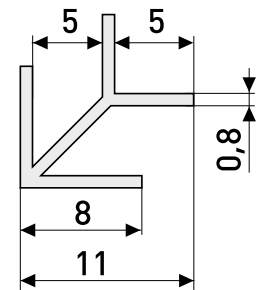

Планки для панелей 4 мм

Торцевая

Планки для панелей 4 мм

Артикул	Цвет	Вес	L
166-096	матовый хром	-	600
166-817	черный	-	600
166-944	белый	-	600
166-667	алюм.	-	3000

Щелевая

Планки для панелей 4 мм

Артикул	Цвет	Вес	L
166-114	матовый хром	-	600
166-818	черный	-	600
166-945	белый	-	600
166-823	алюм.	-	3000

Угловая F

Планки для панелей 4 мм

Артикул	Цвет	Вес	L
166-230	матовый хром	-	600
166-946	белый	-	600

Углов. унив.

Планки для панелей 4 мм

Артикул	Цвет	Вес	L
*166-213	матовый хром	-	600
*166-336	черный	-	600

4 мм

ПЛАНКИ

* Ожидается поставка