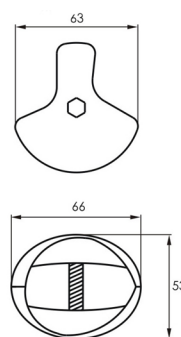

R-6

Крепеж двойной

Артикул	Цвет	Вес	Для трубы диаметром
121-006	хром	-	25 мм/правый
121-017	хром	-	25 мм/левый