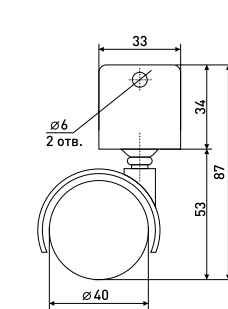

Артикул	Цвет	Вес	Диаметр
125-001	черный	-	40

50 мм

Опора колесная

Артикул	Цвет	Вес	Диаметр
125-002	черный	-	50

40 мм для ДСП

Опора колесная

Артикул	Цвет	Вес	Диаметр
125-033	черный	-	40

50 мм для ДСП