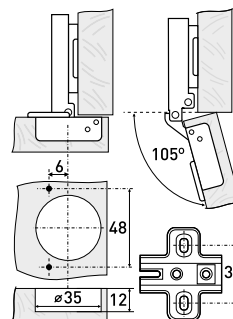

* Ожидается поставка

Петли мебельные

261 A

Петля мебельная без пружины

Артикул	Тип петли	Угол открытия	Угол установки	Монтаж
*126-095	Накладная	105°	90°	Slide-on

362 A

Петля мебельная

Артикул	Тип петли	Угол открытия	Угол установки	Монтаж
*126-013	Накладная 52гр.	105°	90°	Slide-on
126-014	Накладная 60гр.	105°	90°	Slide-on