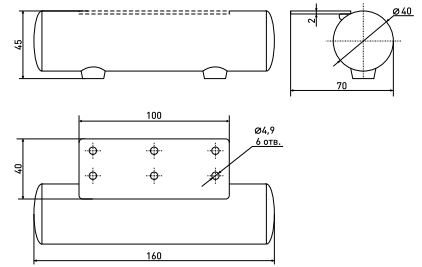

h-43 мм

Опора для мягкой мебели
цилиндр

Артикул	Цвет	Вес	Диаметр	Высота (H)
125-260	хром	-	40	45

h-43 мм

Опора для мягкой мебели
цилиндр

Артикул	Цвет	Вес	Диаметр	Высота (H)
125-261	хром	-	40	45

h-90 мм

Опора для мягкой мебели
с изгибом и вылетом 1 мм