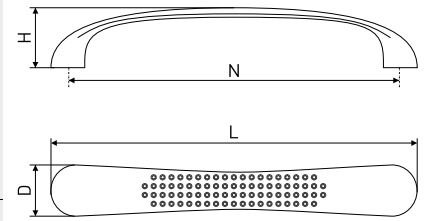

Артикул	Цвет	Вес	N	L	H	D
128-406	хром	-	96	109	22	24
128-407	хром	-	128	142	21	22

В комплекте 2 винта M4x22

859

Ручка-скоба мебельная