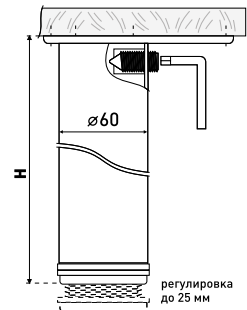

Артикул	Цвет	Вес	Диаметр	Высота (H)	Толщина
125-032	матовый хром	-	60	710	0,7
125-086	хром	-	60	710	0,7
125-084	бронза	-	60	710	0,8
125-271	стальная латунь	-	60	710	0,8
125-270	бронза	-	60	710	0,9
125-577	черный	-	60	710	0,7
125-074	матовый хром	-	60	820	0,8
125-071	хром	-	60	820	0,8
125-228	хром	-	60	1100	0,7