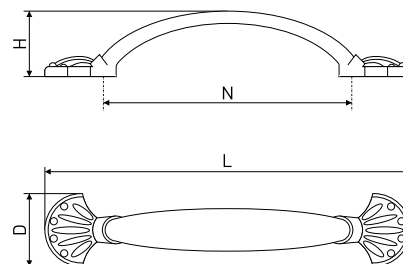

Артикул	Цвет	Вес	N	L	H	D
128-353	бронза	-	96	147	26	27
128-354	медь	-				
*128-355	бронза	-	128	180	27	27
128-356	медь	-				

В комплекте 2 винта M4x22

* Ожидается поставка