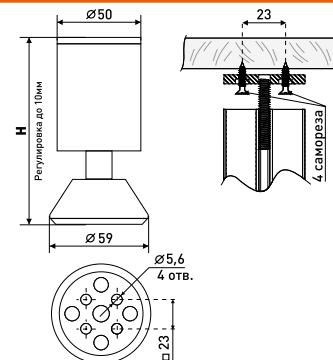

001A

Опора мебельная
регулируемая до 10 мм

Артикул	Цвет	Вес	Диаметр	Высота (H)
125-199	мат. хром алюм.	-	50	100
125-290	гл. хром алюм.	-	50	100
125-303	мат. хром алюм.	-	50	120
*125-313	мат. хром алюм.	-	50	80