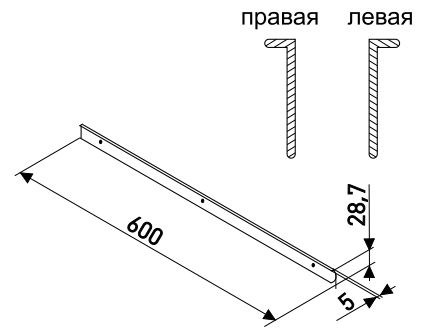

* Ожидается поставка

Планки для столешниц 28 мм

Торцевая

Планки для столешниц 28 мм

Артикул	Цвет	Вес	L	H	
166-044	матовый хром	-	600	28	левая
166-052	матовый хром	-	600	28	правая

Торц. унив.

Планки для столешниц 28 мм