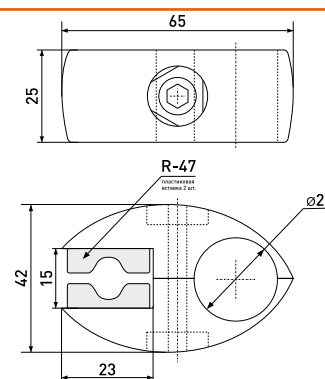

R-7+R-47

Крепеж одинарный с пластиковым вкладышем

Артикул	Цвет	Вес	Для трубы диаметром
121-045	хром	-	25 мм

R-7A+R-47

Крепеж двухсторонний с пластиковым вкладышем

Артикул	Цвет	Вес	Для трубы диаметром
121-046	хром	-	25 мм