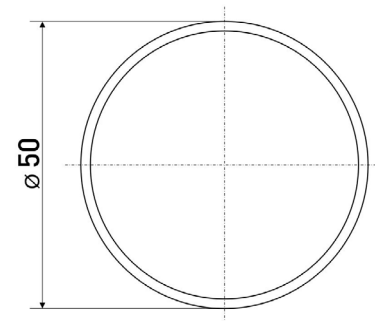

* Ожидается поставка

Труба мебельная

d-50 мм

Труба мебельная
(для барной стойки)

Артикул	Цвет	Вес	Диаметр	L
130-013	хром	-	50	3000

d-50-1 мм

Труба мебельная
(для барной стойки)

Артикул	Цвет	Вес	Диаметр	L
130-027	хром	-	50	3000