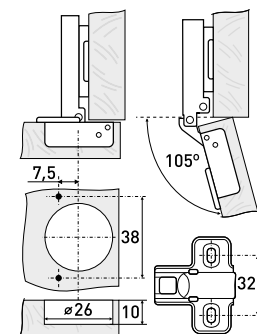

26 мм

Петля мебельная-мини с доводчиком

Артикул	Тип петли	Угол открытия	Угол установки	Монтаж
126-077	накладная	105°	90°	Clip-on