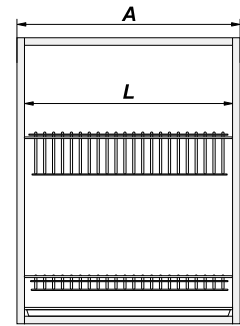

Артикул	Цвет	Габариты посудосушителя (ДхШ)	A (мм) Ширина кухонного шкафа	L (мм) Внутренний размер шкафа, при толщине плиты 16 мм
*166-462	белый	365x256	400	368
166-004	белый	465x256	500	468
*166-006	металлик	465x256	500	468
166-005	белый	565x256	600	568
*166-007	металлик	565x256	600	568
166-068	белый	765x256	800	768
*166-069	металлик	765x256	800	768