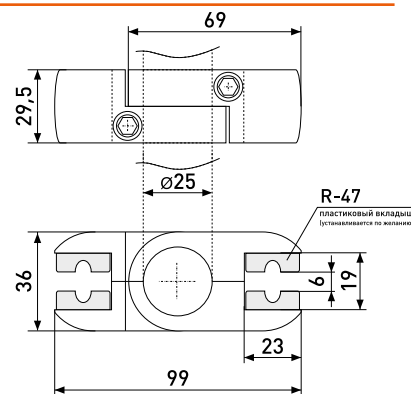

Артикул	Цвет	Вес	Для трубы диаметром
121-040	хром	-	25 мм