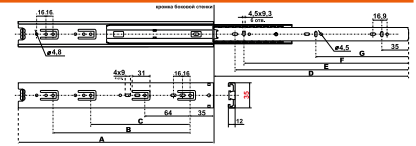

Артикул	Длина	Вес
124-135	300 мм	-
124-136	350 мм	-
*124-137	400 мм	-
124-138	450 мм	-
*124-139	500 мм	-
*124-140	550 мм	-

Направляющие шариковые / роликовые

Направляющие шариковые полновыкатные

Артикул	Длина	Высота
166-171	250 мм	35 мм
124-001	300 мм	35 мм
*124-002	350 мм	35 мм
124-003	400 мм	35 мм
124-004	450 мм	35 мм
124-005	500 мм	35 мм
124-122	Optima 300 мм	45 мм
124-123	Optima 350 мм	45 мм
124-124	Optima 400 мм	45 мм
124-125	Optima 450 мм	45 мм
*124-126	Optima 500 мм	45 мм
124-006	Profi 300 мм	45 мм
124-007	Profi 350 мм	45 мм
124-008	Profi 400 мм	45 мм
124-009	Profi 450 мм	45 мм
124-010	Profi 500 мм	45 мм
124-011	Profi 550 мм	45 мм
124-012	Profi 600 мм	45 мм