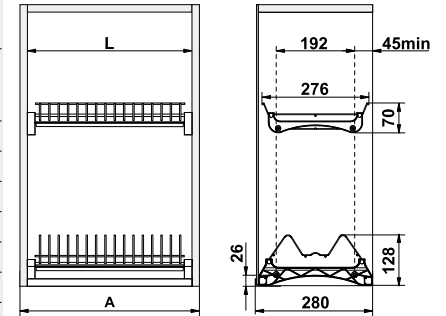

Артикул	A (мм) Ширина кухонного шкафа	L (мм) Ширина шкафа: внутр. размер, (при толщине плиты 16 мм). Длина посудосушителя
*166-001	400	368
166-286	450	418
166-045 инд. уп.	166-444	500
166-002 инд. уп.	166-458	600
166-003 инд. уп.	166-459	700
166-008 инд. уп.	166-460	800
166-057 инд. уп.	166-445	900