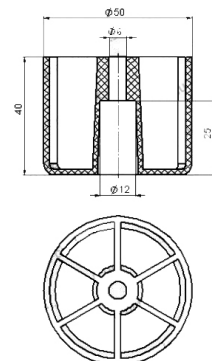

Артикул	Цвет	Вес
*186-078	черный	-

* Ожидается поставка