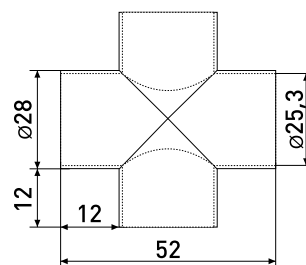

* Ожидается поставка

Система «Джокер»

302X-ZY Муфта с 4-мя направлениями
Х-образная

Артикул	Цвет	Вес	Для трубы диаметром
121-052	хром	-	25 мм

В комплекте:
винт стопор 3,9х5мм с вн.шестигранником (2мм) - 4 шт.