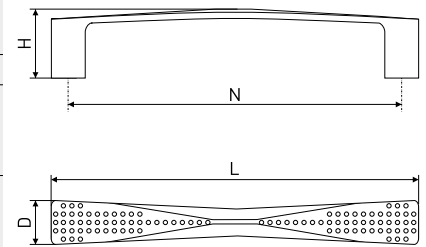

Артикул	Цвет	Вес	N	L	H	D
128-412	антик/латунь	-	96	105	22	16
128-409	хром	-				
*128-410	медь гляnc.	-				
128-414	медь гляnc.	-	128	136	23	17
128-416	антик/латунь	-				
128-457	хром	-				
120-002	хром	-	192	200	26	17

В комплекте 2 винта M4x22

872

Ручка-скоба мебельная