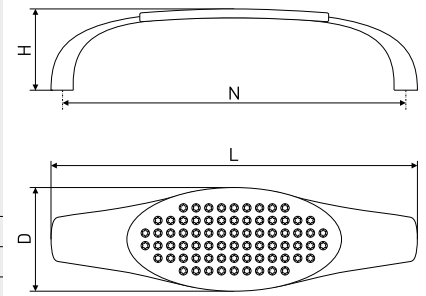

Артикул	Цвет	Вес	N	L	H	D
128-403	хром	-	96	109	25	26
128-404	хром	-	128	136	26	27
128-405	хром	-	160	168	26	27

В комплекте 2 винта M4x22

871

Ручка-скоба мебельная