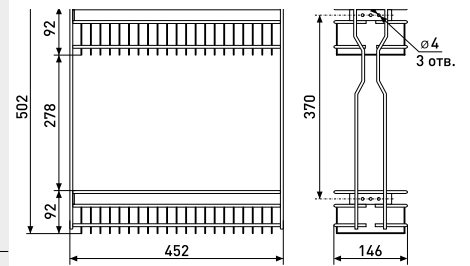

200 мм

Бутылочница 2-х уровневая под ширину шкафа 200 мм направляющие скрытого типа

Артикул	Размер	Комплектация
183-030	450*145*500	правая / с доводчиком
183-031	450*145*500	левая / с доводчиком

В комплекте: 1. Бутылочница 1 шт.
2. Направляющие 2 шт. (правые) 3. Комплект крепежа