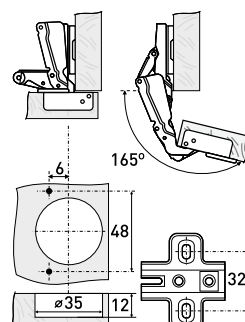

165°

Петля мебельная 165° с доводчиком

Артикул	Тип петли	Угол открытия	Угол установки	Монтаж
126-086	Накладная	165°	90°	Clip-on