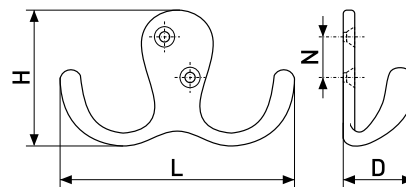

Крючок мебельный

Артикул	Цвет	Вес	N	L	H	D
122-001	золото	-	16	25	30	35
122-002	хром	-				

В комплекте 2 шурупа 2,8x16,5

202

Крючок мебельный

Артикул	Цвет	Вес	N	L	H	D
122-111	хром	-	14	70	46	26
122-115	матовый хром	-				
122-122	золото	-				