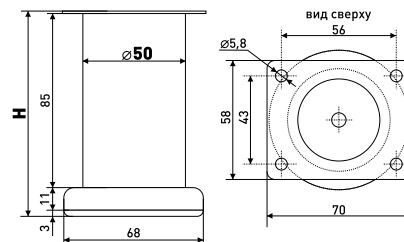

Артикул	Цвет	Вес	Диаметр	Высота (H)
125-264	хром	-	50	40
125-265	хром	-	50	50
125-266	хром	-	50	60
125-267	хром	-	50	80
125-268	хром	-	50	100
125-269	хром	-	50	120
125-304	хром	-	50	200