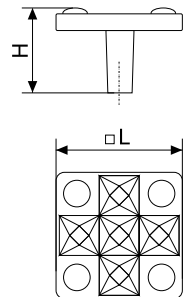

В комплекте 2 винта M4x22

872

Ручка-кнопка мебельная со стразами

Артикул	Цвет	Вес	L	H	D
128-418	медь гл./стразы	-	31	27	31

В комплекте 1 винт M4x22

873

Ручка-кнопка мебельная со стразами

Артикул	Цвет	Вес	L	H	D
128-429	хром/стразы	-	33	27	33
128-430	медь гл./стразы	-			
128-431	серебро/стразы	-			
128-432	антик.латуны/стразы	-			