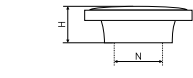

В комплекте 1 винт M4x22