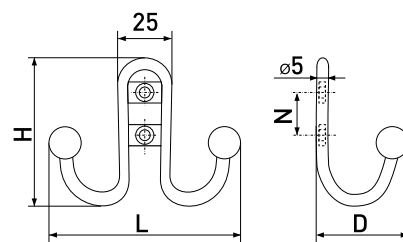

208B

Крючок мебельный

Артикул	Цвет	Вес	N	L	H	D
122-860/1	черный	-	20	74	68	38
122-097	золото	-				
122-098	хром	-				
122-099	сатин	-				
122-105	бронза	-				
122-108	матовый хром	-				
122-114	медь	-				

В комплекте 2 шурупа 3,8x16