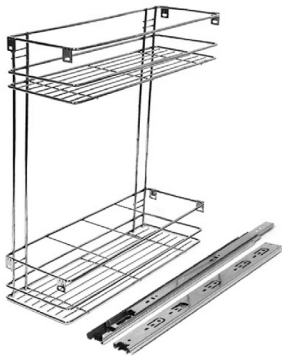

Бутылочницы

150 мм

Боковая выдвижная корзина под ширину шкафа 150 мм с полным выдвижением

Артикул	Размер	Комплектация
183-038	470*110*480	с доводчиком
183-040	470*110*480	без доводчика

В комплекте: 1. Бутылочница 1 шт.
2. Направляющие 2 шт. 3. Комплект крепежа

200 мм

Боковая выдвижная корзина под ширину шкафа 200 мм с полным выдвижением

Артикул	Размер	Комплектация
183-039	470*160*480	с доводчиком
183-041	470*160*480	без доводчика

В комплекте: 1. Бутылочница 1 шт.
2. Направляющие 2 шт. 3. Комплект крепежа

150 мм

Бутылочница 2-х уровневая под ширину шкафа 150 мм с полным выдвижением

Артикул	Размер	Комплектация
183-034	444*100*470	с доводчиком
183-037	444*100*470	без доводчика

В комплекте: 1. Бутылочница 1 шт.
2. Направляющие 2 шт. 3. Комплект крепежа

200 мм

Боковая выдвижная корзина под ширину шкафа 200 мм с полным выдвижением

Артикул	Размер	Комплектация
183-035	444*150*470	с доводчиком
*183-036	444*150*470	без доводчика

В комплекте: 1. Бутылочница 1 шт.
2. Направляющие 2 шт. 3. Комплект крепежа

150 мм

Бутылочница 2-х уровневая под ширину шкафа 150 мм направляющие скрытого типа

Артикул	Размер	Комплектация
183-028	450*95*500	правая / с доводчиком
183-029	450*95*500	левая / с доводчиком

В комплекте: 1. Бутылочница 1 шт.
2. Направляющие 2 шт. (левые) 3. Комплект крепежа

* Ожидается поставка