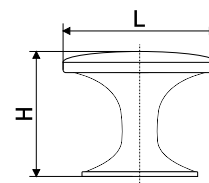

В комплекте 1 винт M4x22

507

Ручка-кнопка мебельная

Артикул	Цвет	Вес	L	H	D
*128-228	матовый хром	-	29	19	29
128-053	сатин	-			
*128-054	хром	-			

В комплекте 1 винт M4x22

306A

Ручка-кнопка мебельная

Артикул	Цвет	Вес	L	H	D
128-035	белый	-	30	24	30
*128-036	золото	-			
128-065	хром	-			