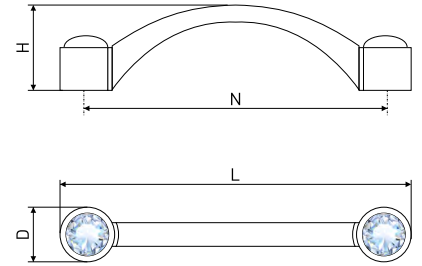

В комплекте 2 винта M4x22

691

Ручка мебельная со стразами

Артикул	Цвет	Вес	L	H	D
128-303	хром/стразы	-	23	73	20

* Ожидается поставка

Ручки мебельные / стразы

838

Ручка мебельная со стразами