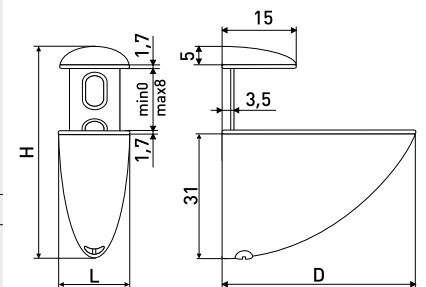

В комплекте:
Шуруп 3,8x18мм - 2 шт.
Дюбель пластиковый - 2 шт.