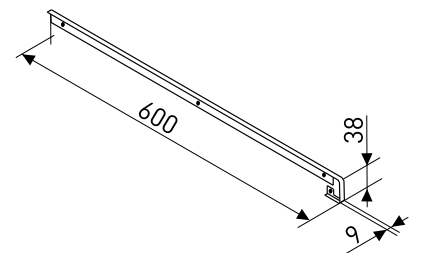

Угловая

Планки для столешниц 38 мм

Артикул	Цвет	Вес	L	H
166-188	матовый хром	-	600	38
166-821	белый	-	600	38

Щелевая

Планки для столешниц 38 мм

Артикул	Цвет	Вес	L	H
166-153	матовый хром	-	600	38
166-813	черный	-	600	38
166-822	белый	-	600	38