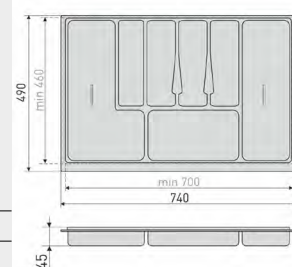

Вкладка в ящик 800 мм

Вкладка в ящик для столовых приборов

Артикул	Цвет	Вес	Под ширину ящика
166-700	белый	-	800 мм
166-701	серый	-	800 мм