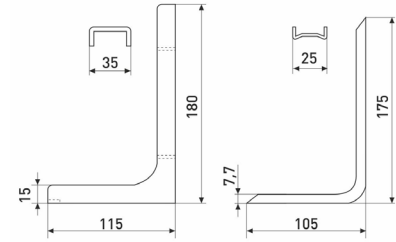

C33

Полкодержатель

Артикул	Цвет	Вес
127-037	коричневый	-
127-043	хром	-
127-047	белый	-