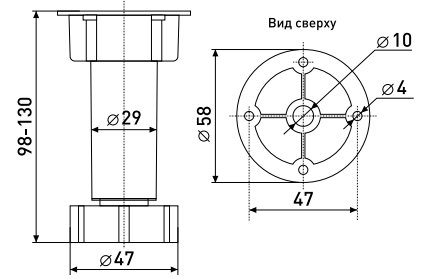

Артикул	Цвет	Вес	Диаметр	Высота (H)
125-318	белый	-	30	100
125-319	черный	-	30	100

100 мм

Опора кухонная неразборная под саморезы регулируемая до 35 мм, пластик

Артикул	Цвет	Вес	Диаметр	Высота (H)
*125-217	белый	-	30	100
125-218	черный	-	30	100