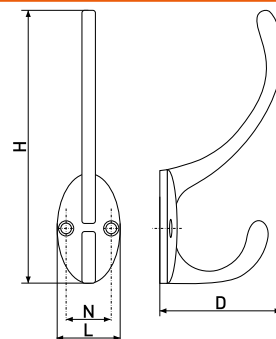

В комплекте 2 шурупа 4x16