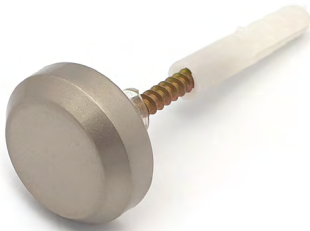

160

Зеркалодержатель (универсальный до 6 мм) под сверление

Артикул	Цвет	Вес
*106-056	черный	-
106-001	хром	-
106-002	золото	-
*107-005	матовый хром	-
107-013	сатин	-