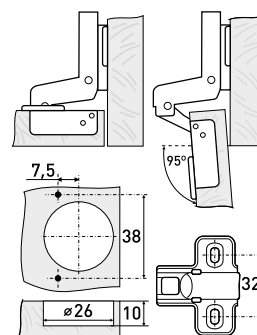

165°

Петля мебельная 165° с доводчиком

Артикул	Тип петли	Угол открытия	Угол установки	Монтаж
126-086	Накладная	165°	90°	Clip-on

Петли мебельные / мини 26 мм

26 мм

Петля мебельная-мини с доводчиком

Артикул	Тип петли	Угол открытия	Угол установки	Монтаж
126-076	вкладная	95°	90°	Clip-on