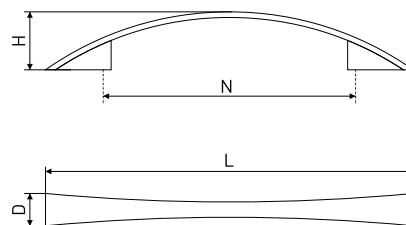

Артикул	Цвет	Вес	N	L	H	D
128-182	хром	-	96	133	21	12
128-180	сатин	-				
*128-229	матовый хром	-				
128-010	золото	-	128	159	25	19
128-462	хром	-				
128-463	сатин	-				
*128-233	матовый хром	-				
128-488	золото	-				

В комплекте 2 винта M4x22