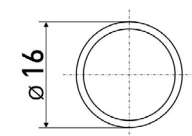

Труба мебельная

d-50 мм

Труба мебельная
(для барной стойки)

Артикул	Цвет	Вес	Диаметр	L
130-013	хром	-	50	3000

d-50-1 мм

Труба мебельная
(для барной стойки)

Артикул	Цвет	Вес	Диаметр	L
130-027	хром	-	50	3000

15*30 мм

Труба овальная
(штанга для шкафа)

Артикул	Цвет	Вес	Размер	L
130-010	хром	-	15*30	3000

TD25

Труба мебельная

Артикул	Цвет	Вес	Диаметр	L
130-003	хром	-	25	3000
130-024	хром	-	25	3000
130-029	черный	-	25	3000

d-16 мм

Труба мебельная

Артикул	Цвет	Вес	Диаметр	L
130-020	хром	-	16	3000
130-030	черный	-	16	3000