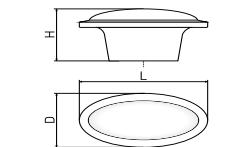

В комплекте 2 винта M4x22

Артикул	Цвет	Вес	N	L	H	D
128-504	белый/чёрный	-	-	69	47	27
128-501	белый/чёрный	-	128	152	39	27

**10483**

Ручка мебельная с керамической вставкой

В комплекте 1 винт M4x22

В комплекте 2 винта M4x22