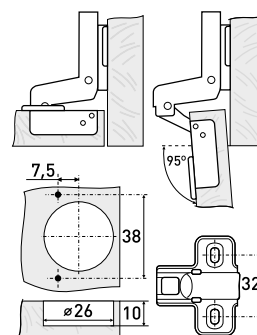

26 мм

Петля мебельная-мини с доводчиком

Артикул	Тип петли	Угол открытия	Угол установки	Монтаж
126-076	вкладная	95°	90°	Clip-on