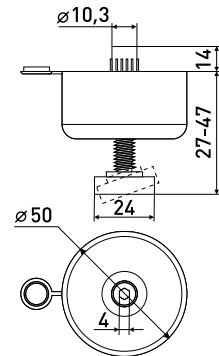

## Опоры для мебели

**Опора П-образная**

Опора регулируемая П-образная d-16 мм

Артикул	Цвет	Вес
125-038	белый	-
125-039	черный	-

**Опора мебельная**

Опора мебельная регулируемая до 20 мм, пластик

Артикул	Цвет	Вес	Диаметр	Высота (H)
125-027	черный	-	50	27