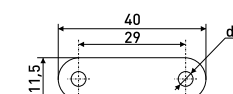

Магниты мебельные

L-41 h-12,5 мм

Магнит мебельный

Артикул	Цвет	Вес	L	H	D
*123-016	коричневый	-	41	12,8	15
*123-017	белый	-	41	12,8	15

L-42 h-12,5 мм

Магнит мебельный

Артикул	Цвет	Вес	L	H	D
123-020	белый	-	42	12,5	15
123-021	коричневый	-	42	12,5	15

L-45 h-14 мм

Магнит мебельный

Артикул	Цвет	Вес	L	H	D
123-013	коричневый	-	45	14	15
123-014	белый	-	45	14	15

L-60 h-15 мм

Магнит мебельный

Артикул	Цвет	Вес	L	H	D
123-007	белый	-	59	16	16
123-010	коричневый	-	59	16	16

L-74 h-15 мм

Магнит мебельный

Артикул	Цвет	Вес	L	H	D
123-008	коричневый	-	74	16	22
123-009	белый	-	74	16	22