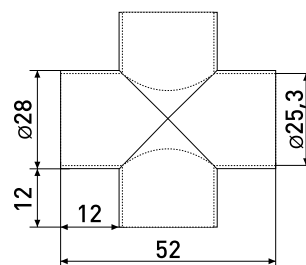

### 302X-ZY

Муфта с 4-мя направлениями  
Х-образная

Артикул	Цвет	Вес	Для трубы диаметром
121-052	хром	-	25 мм

В комплекте:  
винт стопор 3,9х5мм с вн.шестигранником (2мм) - 4 шт.