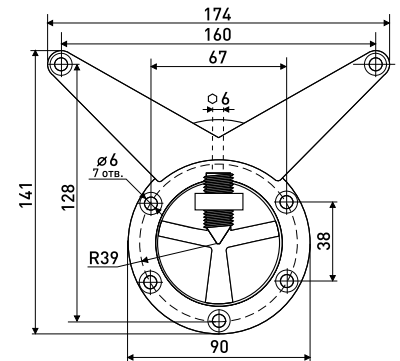

Опоры для столов

Опора для столов

Опора мебельная регулируемая боковое крепление «усы»

Артикул	Цвет	Вес	Диаметр	Высота (H)	Толщина
125-032	матовый хром	-	60	710	0,7
125-086	хром	-	60	710	0,7
125-084	бронза	-	60	710	0,8
125-271	стальная латунь	-	60	710	0,8
125-270	бронза	-	60	710	0,9
125-577	черный	-	60	710	0,7
125-074	матовый хром	-	60	820	0,8
125-071	хром	-	60	820	0,8
125-228	хром	-	60	1100	0,7

В комплекте: 1. Подпятник
2. Крепление боковое «Усы»

Труба для опоры мебельной

Труба для опоры мебельной

Артикул	Цвет	Вес	Диаметр	Высота (H)	Толщина
130-016	матовый хром	-	60	688	0,7
130-019	хром	-	60	688	0,7
*130-028	черный	-	60	688	0,7
130-021	бронза	-	60	688	0,8
130-023	стальная латунь	-	60	688	0,8
*130-015	бронза	-	60	688	0,9
125-276	матовый хром	-	60	798	
125-209	хром	-	60	798	0,8
125-275	хром	-	60	1078	

Верхнее распорное крепление

Верхнее распорное крепление «усы» для опоры мебельной d-60 мм

Артикул	Цвет	Вес
125-076	серый	-

Верхнее распорное крепление

Верхнее распорное крепление «усы» для опоры мебельной d-60 мм, пластик

Артикул	Цвет	Вес
125-337	серебро	-
*125-578	черный	-

Подпятник

Подпятник регулируемый для опоры мебельной d-60 мм

Артикул	Цвет	Вес
125-077	черный	-

* Ожидается поставка