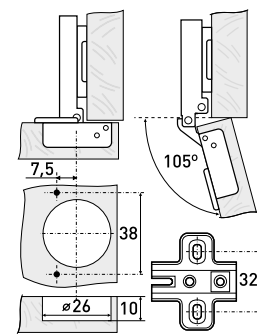

**26 мм**

Петля мебельная-мини

Артикул	Тип петли	Угол открытия	Угол установки	Монтаж
*126-079	вкладная	95°	90°	Slide-on

**26 мм**

Петля мебельная-мини

Артикул	Тип петли	Угол открытия	Угол установки	Монтаж
126-080	накладная	105°	90°	Slide-on