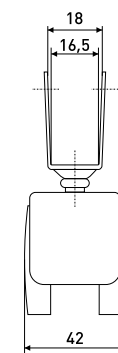

Артикул	Цвет	Вес	Диаметр
125-034	черный	-	50