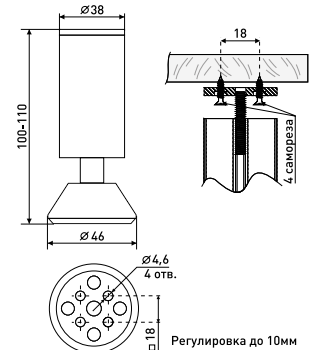

Опора 38*100

Опора мебельная регулируемая
SOLLER 38*100 мм алюминий

Артикул	Цвет	Вес
125-221	алюминий	-