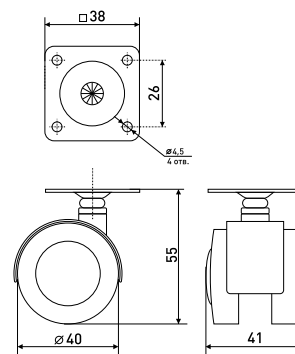

40 мм

Опора колесная с метал.вставкой

Артикул	Цвет	Вес	Диаметр
*125-017	черный/хром	-	40