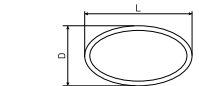

В комплекте 1 винт M4x22