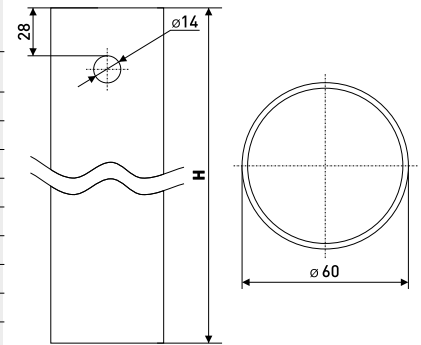

Артикул	Цвет	Вес	Диаметр	Высота (H)	Толщина
130-016	матовый хром	-	60	688	0,7
130-019	хром	-	60	688	0,7
*130-028	черный	-	60	688	0,7
130-021	бронза	-	60	688	0,8
130-023	стальная латунь	-	60	688	0,8
*130-015	бронза	-	60	688	0,9
125-276	матовый хром	-	60	798	
125-209	хром	-	60	798	0,8
125-275	хром	-	60	1078