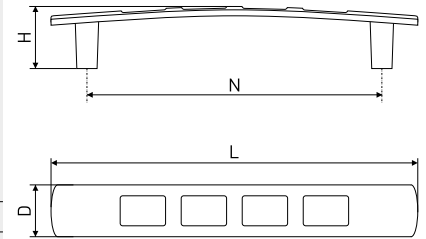

В комплекте 2 винта M4x22

**41**

Ручка-скоба мебельная

Артикул	Цвет	Вес	N	L	H	D
*128-341	хром	-	96	130	21	14
128-322	хром	-	128	172	24	18

В комплекте 2 винта M4x22

**42**

Ручка-скоба мебельная

Артикул	Цвет	Вес	N	L	H	D
128-261	матовый хром	-	96	119	21	18
*128-323	хром	-				