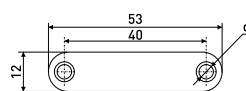

Магниты мебельные

L-41 h-12,5 мм

Магнит мебельный

Артикул	Цвет	Вес	L	H	D
*123-016	коричневый	-	41	12,8	15
*123-017	белый	-	41	12,8	15

L-42 h-12,5 мм

Магнит мебельный

Артикул	Цвет	Вес	L	H	D
123-020	белый	-	42	12,5	15
123-021	коричневый	-	42	12,5	15

L-45 h-14 мм

Магнит мебельный

Артикул	Цвет	Вес	L	H	D
123-013	коричневый	-	45	14	15
123-014	белый	-	45	14	15

L-60 h-15 мм

Магнит мебельный

Артикул	Цвет	Вес	L	H	D
123-007	белый	-	59	16	16
123-010	коричневый	-	59	16	16

L-74 h-15 мм

Магнит мебельный

Артикул	Цвет	Вес	L	H	D
123-008	коричневый	-	74	16	22
123-009	белый	-	74	16	22