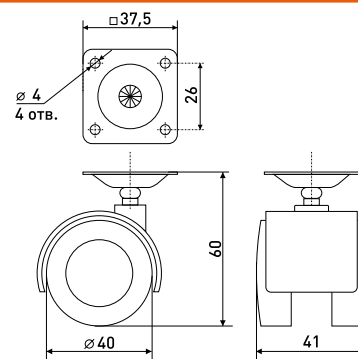

40 мм

Опора колесная, резиновый ход

Артикул	Цвет	Вес	Диаметр
*125-057	черный/серый	-	40