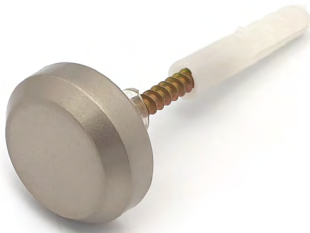

### 160

Зеркалодержатель (универсальный до 6 мм) под сверление

Артикул	Цвет	Вес
106-056	черный	-
106-001	хром	-
106-002	золото	-
107-005	матовый хром	-
107-013	сатин	-

В комплекте:  
Шуруп 3,5x34 мм - 1 шт.  
Дюбель пластиковый 6x31 мм - 1 шт.