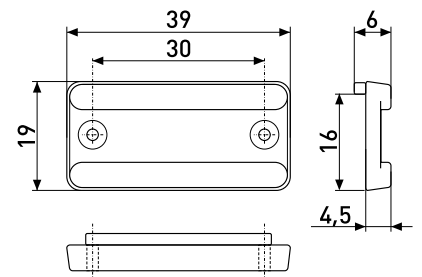

Подпятник мебельный

Артикул	Цвет	Вес
125-035	черный	-
125-036	коричневый	-
125-037	бежевый	-
125-052	белый	-