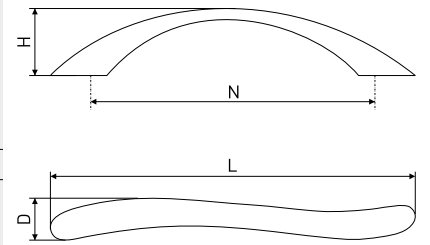

## Ручки мебельные / скобы

2

Ручка-скоба мебельная

Артикул	Цвет	Вес	N	L	H	D
128-134	сатин	-	128	186	26	13
128-135	хром	-				
128-172	матовый хром	-				

В комплекте 2 винта M4x22

24

Ручка-скоба мебельная

Артикул	Цвет	Вес	N	L	H	D
128-234	хром	-	96	126	23	13
*128-235	сатин	-				
*128-236	золото	-				
*128-237	матовый хром	-				