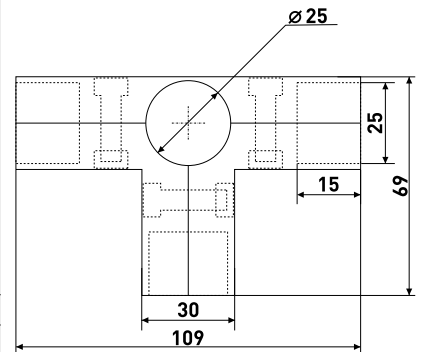

Артикул	Цвет	Вес	Для трубы диаметром
121-133	хром	-	25 мм

NEW