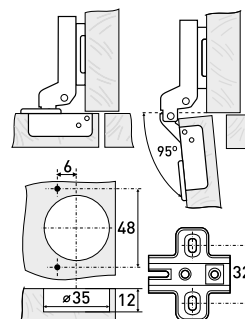

1110

Петля мебельная с доводчиком

Артикул	Тип петли	Угол открытия	Угол установки	Монтаж
*126-053	Полунакладная	95°	90°	Clip-on
126-068	Полунакладная	95°	90°	Clip-on