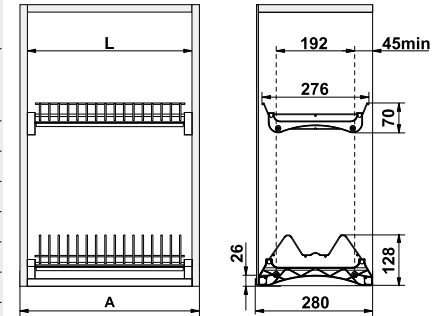

Артикул	A (мм) Ширина кухонного шкафа	L (мм) Ширина шкафа: внутр. размер, (при толщине плиты 16 мм). Длина посудосушителя
*166-001	400	368
*166-286	450	418
166-045 инд. уп.	166-444	500
166-002 инд. уп.	166-458	600
166-003 инд. уп.	166-459	700
166-008 инд. уп.	166-460	800
166-057 инд. уп.	166-445	900