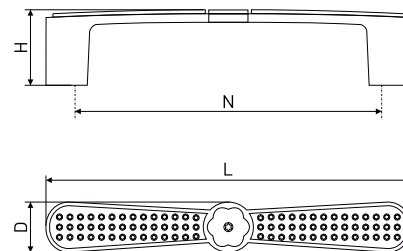

Артикул	Цвет	Вес	N	L	H	D
128-441	хром	-	96	114	21	15
128-442	медь гляnc.	-				
128-443	серебро	-				
128-444	антик/латунь	-				
128-446	медь гляnc.	-	128	154	22	16
128-447	серебро	-				
128-448	антик/латунь	-				

В комплекте 2 винта M4x22

875

Ручка мебельная