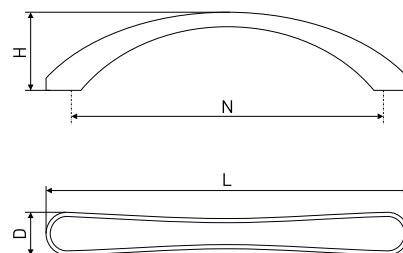

Артикул	Цвет	Вес	N	L	H	D
*128-381	никель/золото	-	96	115	24	14
*128-382	никель/хром	-				

В комплекте 2 винта M4x22

* Ожидается поставка