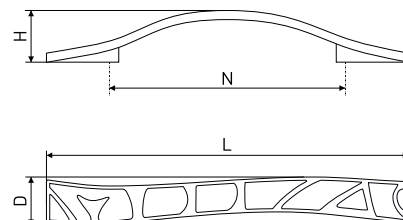

# Ручки мебельные / ретро

**35**

Ручка мебельная

Артикул	Цвет	Вес	N	L	H	D
128-267	античная медь	-	96	128	24	20

В комплекте 2 винта M4x22

**36**

Ручка мебельная

Артикул	Цвет	Вес	N	L	H	D
128-268	античная медь	-	96	139	21	17