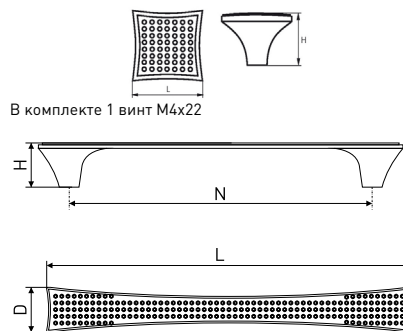

Артикул	Цвет	Вес	N	L	H	D
128-393	хром	-	-	22	27	22
128-396	хром	-	160	185	24	24

В комплекте 2 винта M4x22

877

Ручка-скоба мебельная