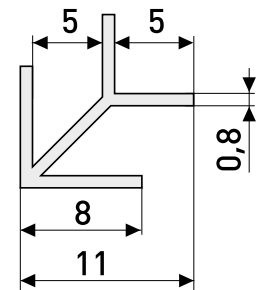

* Ожидается поставка