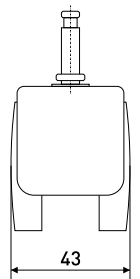

Опоры колесные

40 мм

Опора колесная со стопором

Артикул	Цвет	Вес	Диаметр
125-019	черный	-	40

50 мм

Опора колесная со стопором

Артикул	Цвет	Вес	Диаметр
125-020	черный	-	50

40 мм

Опора колесная со штырем

Артикул	Цвет	Вес	Диаметр
125-015	черный	-	40

50 мм

Опора колесная со штырем

Артикул	Цвет	Вес	Диаметр
125-016	черный	-	50

50 мм

Опора колесная со штырем резьба М10

Артикул	Цвет	Вес	Диаметр
*125-314	черный	-	50

* Ожидается поставка