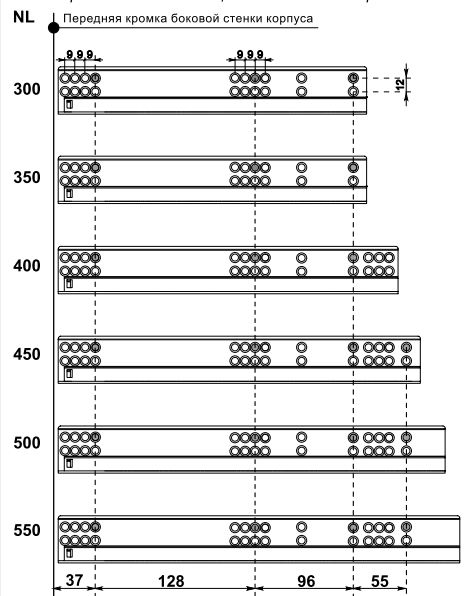

Схема присадки направляющих SOLLER
скрытого монтажа, **частичного** выдвижения

⊕ ⊕ - рекомендуемые отверстия для присадки,
предназначены для ящиков с накладными фасадами