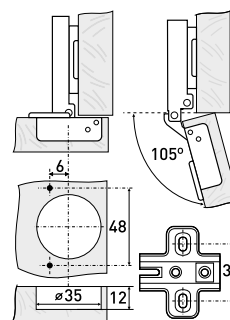

NEW

261 A

Петля мебельная без пружины

Артикул	Тип петли	Угол открытия	Угол установки	Монтаж
126-095	Накладная	105°	90°	Slide-on