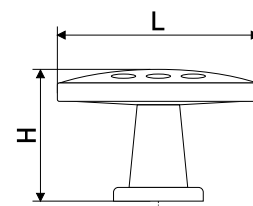

# Ручки мебельные / кнопки

14

Ручка-кнопка мебельная

Артикул	Цвет	Вес
128-174	хром	-

L	H	D
29	22	29

В комплекте 1 винт M4x22

507

Ручка-кнопка мебельная