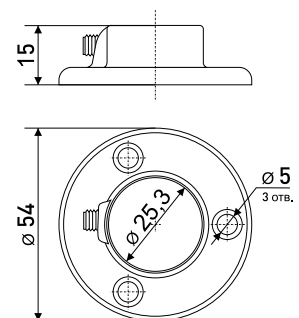

Артикул	Цвет	Вес	Для трубы диаметром
121-125	черный	-	25 мм
121-019	хром	-	25 мм

NEW

* Ожидается поставка