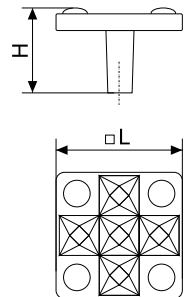

Артикул	Цвет	Вес	L	H	D
128-429	хром/стразы	-	33	27	33
128-430	медь гл./стразы	-			
128-431	серебро/стразы	-			
128-432	антик.латуны/стразы	-			

В комплекте 1 винт M4x22

605B-16

Ручка мебельная со стразами