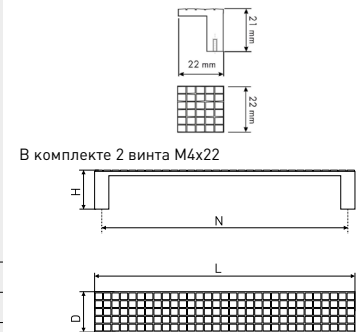

Артикул	Цвет	Вес	N	L	H	D
126-002	хром	-	16	22	21	22
108-171	матовый хром	-	128	135	21	22

В комплекте 2 винта M4x22

K21

Ручка-скоба мебельная