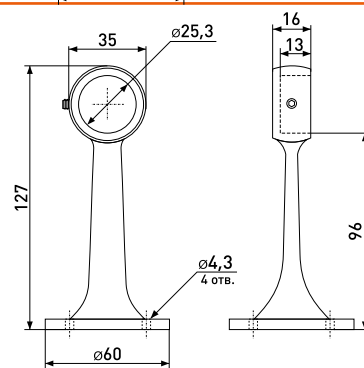

Система «Джокер»

R-50 AR

Держатель дистанционный регулируемый торцевой

Артикул	Цвет	Вес	Для трубы диаметром
121-037	хром	-	25 мм

R-50 R

Держатель дистанционный регулируемый сквозной

Артикул	Цвет	Вес	Для трубы диаметром
121-038	хром	-	25 мм

121-027

121-039

R-50, R-50A

Держатель дистанционный усиленный для трубы 25 мм

Артикул	Цвет	Вес	Варианты
121-027	хром	-	R-50 сквозной
121-039	хром	-	R-50A торцевой

TH-87

Держатель дистанционный конечный

Артикул	Цвет	Вес	Для трубы диаметром
121-108	хром	-	25 мм

TH-86

Держатель дистанционный проходной

Артикул	Цвет	Вес	Для трубы диаметром
121-107	хром	-	25 мм

* Ожидается поставка