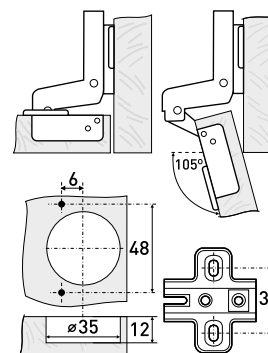

Артикул	Тип петли	Угол открытия	Угол установки	Монтаж
*126-016	вкладная	105°	90°	Slide-on