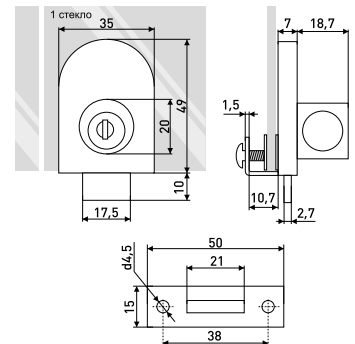

В комплекте: ключ - 2 шт.

6202

Замок мебельный
для шкафов-купе