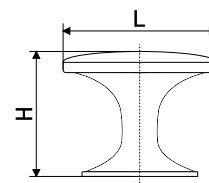

Артикул	Цвет	Вес
128-035	белый	-
128-036	золото	-
128-065	хром	-

L	H	D
30	24	30

В комплекте 1 винт M4x22

306C

Артикул	Цвет	Вес
128-037	белый	-
128-038	золото	-
128-039	хром	-

L	H	D
23	20	23

В комплекте 1 винт M4x22

8020

Ручка врезная мебельная