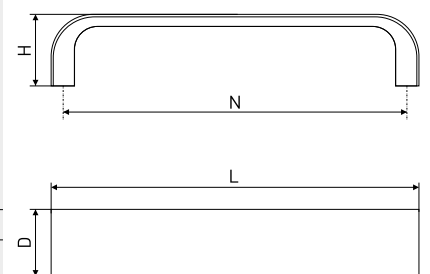

Артикул	Цвет	Вес	N	L	H	D
128-481	матовый хром	-	128	135	28	24
128-464	хром	-				
128-465	хром	-	167	135	28	24