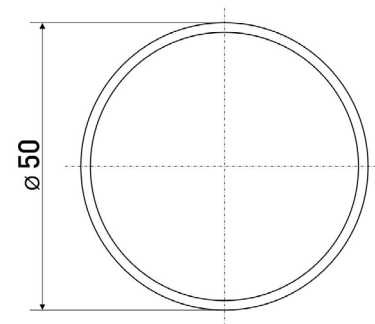

d-50-1 мм

Труба мебельная
(для барной стойки)

Артикул	Цвет	Вес	Диаметр	L
130-027	хром	-	50	3000