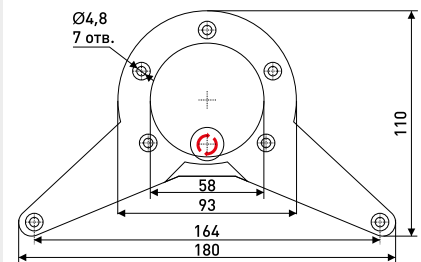

Опоры для столов

Опора для столов

Опора мебельная регулируемая боковое крепление «усы»

Артикул	Цвет	Вес	Диаметр	Высота (H)	Толщина
125-032	матовый хром	-	60	710	0,7
125-086	хром	-	60	710	0,7
125-084	бронза	-	60	710	0,8
125-271	стальная латунь	-	60	710	0,8
125-270	бронза	-	60	710	0,9
125-577	черный	-	60	710	0,7
125-074	матовый хром	-	60	820	0,8
125-071	хром	-	60	820	0,8
125-228	хром	-	60	1100	0,7

В комплекте: 1. Подпятник
2. Крепление боковое «Усы»

Труба для опоры мебельной

Труба для опоры мебельной

Артикул	Цвет	Вес	Диаметр	Высота (H)	Толщина
130-016	матовый хром	-	60	688	0,7
130-019	хром	-	60	688	0,7
*130-028	черный	-	60	688	0,7
130-021	бронза	-	60	688	0,8
130-023	стальная латунь	-	60	688	0,8
*130-015	бронза	-	60	688	0,9
125-276	матовый хром	-	60	798	
125-209	хром	-	60	798	0,8
125-275	хром	-	60	1078	

Верхнее распорное крепление

Верхнее распорное крепление «усы» для опоры мебельной d-60 мм

Артикул	Цвет	Вес
125-076	серый	-

Верхнее распорное крепление

Верхнее распорное крепление «усы» для опоры мебельной d-60 мм, пластик

Артикул	Цвет	Вес
125-337	серебро	-
*125-578	черный	-

Подпятник

Подпятник регулируемый для опоры мебельной d-60 мм

Артикул	Цвет	Вес
125-077	черный	-

* Ожидается поставка