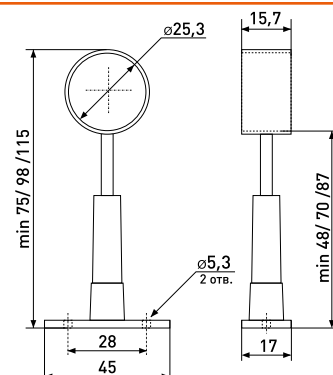

R-50 R

Держатель дистанционный регулируемый сквозной

Артикул	Цвет	Вес	Для трубы диаметром
121-038	хром	-	25 мм

R-50, R-50A

Держатель дистанционный усиленный для трубы 25 мм

Артикул	Цвет	Вес	Варианты
121-027	хром	-	R-50 сквозной
121-039	хром	-	R-50A торцевой