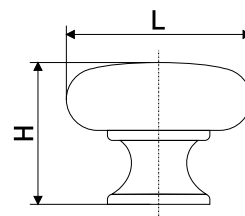

Ручки мебельные / кнопки

14

Ручка-кнопка мебельная

Артикул	Цвет	Вес
128-174	хром	-

L	H	D
29	22	29

В комплекте 1 винт M4x22

507

Ручка-кнопка мебельная