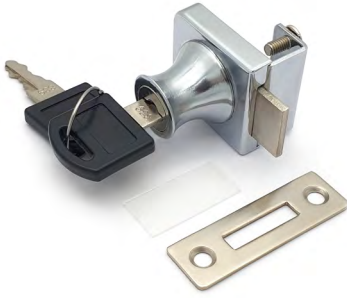

## Замки мебельные

**804**

Замок мебельный  
витринный на 1 стекло

Артикул	Цвет	Вес
118-031	хром	-

В комплекте: ключ - 2 шт.

**805**

Замок мебельный  
витринный на 2 стекла

Артикул	Цвет	Вес
*118-004	хром	-