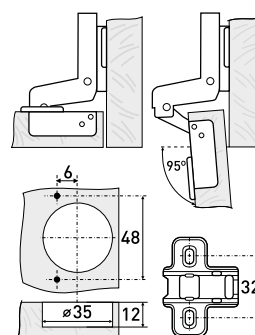

2011

Петля мебельная с доводчиком

Артикул	Тип петли	Угол открытия	Угол установки	Монтаж
126-094	вкладная	95°	90°	Clip-on