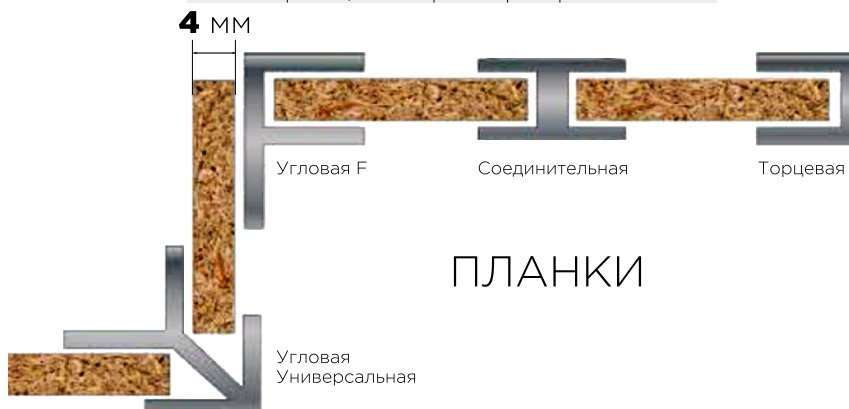

* Ожидается поставка