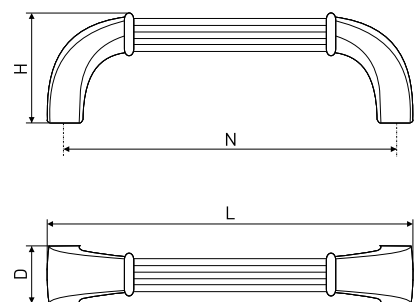

1264

Ручка мебельная

Артикул	Цвет	Вес	N	L	H	D
128-509	ант. серебро	-	96	105	33	19
128-510	ант. серебро	-	128	137	33	19

В комплекте 2 винта М4х22