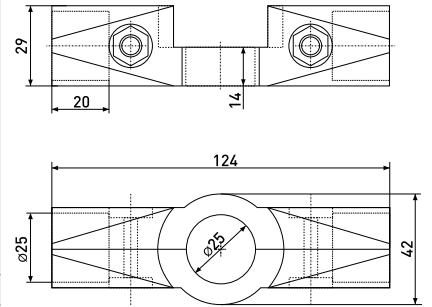

Артикул	Цвет	Вес	Для трубы диаметром
121-015	хром	-	25 мм

В комплекте 2 детали