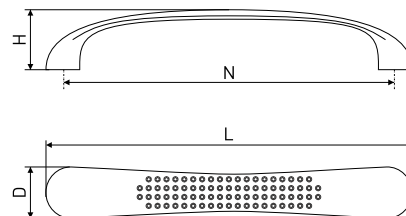

## Ручки мебельные / скобы

**858**

Ручка-скоба мебельная

Артикул	Цвет	Вес	N	L	H	D
128-406	хром	-	96	109	22	24
128-407	хром	-	128	142	21	22

В комплекте 2 винта M4x22

**859**

Ручка-скоба мебельная

Артикул	Цвет	Вес	N	L	H	D
128-101	хром	-	96	107	25	17