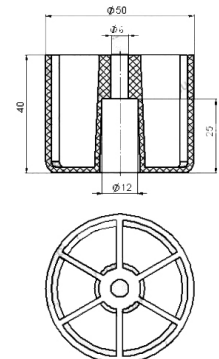

Артикул	Цвет	Вес
186-078	черный	-