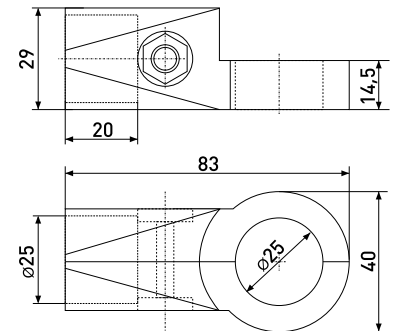

Артикул	Цвет	Вес	Для трубы диаметром
121-047	хром	-	25 мм

В комплекте 2 детали