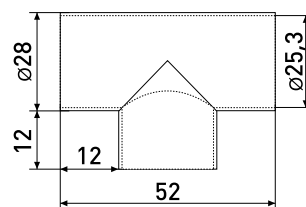

302T-ZY

Муфта с 3-мя направлениями
Т-образная

Артикул	Цвет	Вес	Для трубы диаметром
121-050	хром	-	25 мм

В комплекте:
винт стопор 3,9х5мм с вн.шестигранником (2мм) - 3 шт.