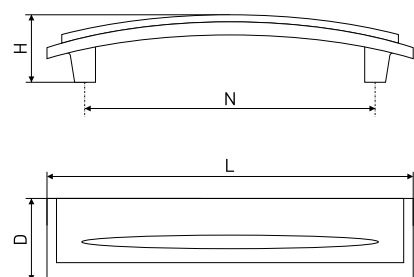

Ручка мебельная

Артикул	Цвет	Вес	N	L	H	D
128-509	ант. серебро	-	96	105	33	19
128-510	ант. серебро	-	128	137	33	19

В комплекте 2 винта М4х22

**34**

Ручка мебельная

Артикул	Цвет	Вес	N	L	H	D
128-276	античная медь	-	96	114	22	25