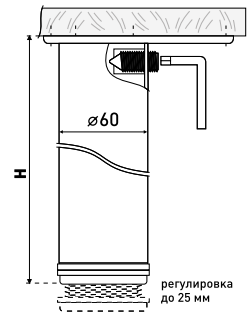

Артикул	Цвет	Вес	Диаметр	Высота (H)	Толщина
125-032	матовый хром	-	60	710	0,7
125-086	хром	-	60	710	0,7
125-084	бронза	-	60	710	0,8
125-271	стальная латунь	-	60	710	0,8
125-270	бронза	-	60	710	0,9
125-577	черный	-	60	710	0,7
125-074	матовый хром	-	60	820	0,8
125-071	хром	-	60	820	0,8
125-228	хром	-	60	1100	0,7