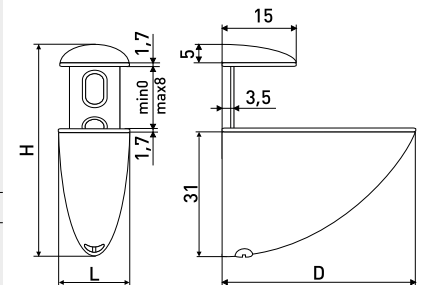

В комплекте:
Шуруп 3,8x18мм - 2 шт.
Дюбель пластиковый - 2 шт.

* Ожидается поставка