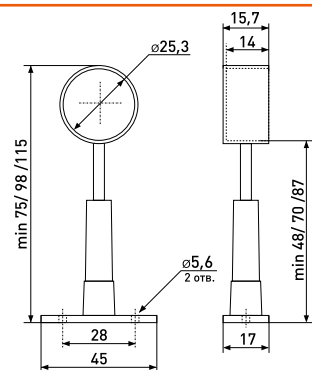

Система «Джокер»

R-50 AR

Держатель дистанционный регулируемый торцевой

Артикул	Цвет	Вес	Для трубы диаметром
121-037	хром	-	25 мм