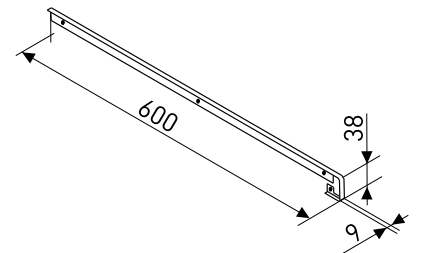

* Ожидается поставка