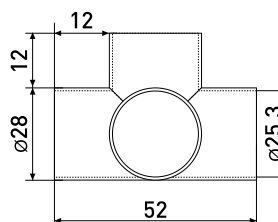

302K-ZY

Муфта с 4-мя направлениями
К-образная

Артикул	Цвет	Вес	Для трубы диаметром
121-053	хром	-	25 мм

В комплекте:
винт стопор 3,9х5мм с вн.шестигранником (2мм) - 4 шт.