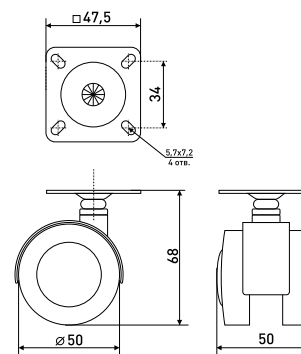

Артикул	Цвет	Вес	Диаметр
125-018	черный/хром	-	50