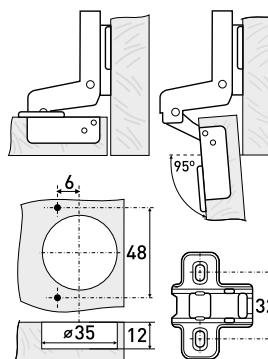

Артикул	Тип петли	Угол открытия	Угол установки	Монтаж
126-069	вкладная	95°	90°	Clip-on