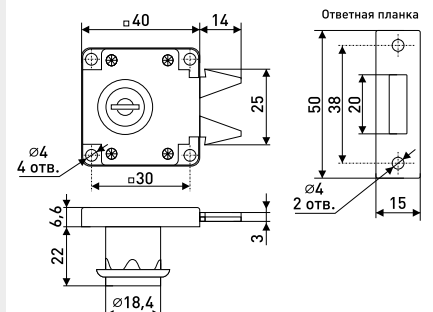

В комплекте: ключ - 2 шт., ответная планка - 1 шт.

138-22M

Замок мебельный
с ответной планкой