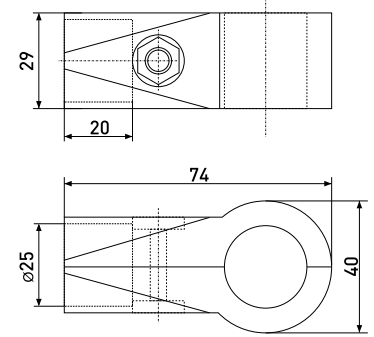

### R-42

Крепеж с 3-мя направлениями

Артикул	Цвет	Вес	Для трубы диаметром
121-048	хром	-	25 мм