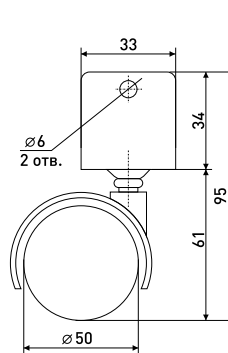

Артикул	Цвет	Вес	Диаметр
125-034	черный	-	50