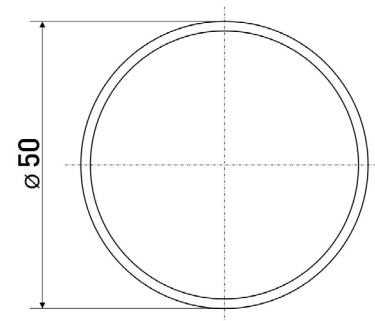

## Труба мебельная

**d-50 мм**

Труба мебельная  
(для барной стойки)

Артикул	Цвет	Вес	Диаметр	L
130-013	хром	-	50	3000

**d-50-1 мм**

Труба мебельная  
(для барной стойки)

Артикул	Цвет	Вес	Диаметр	L
130-027	хром	-	50	3000