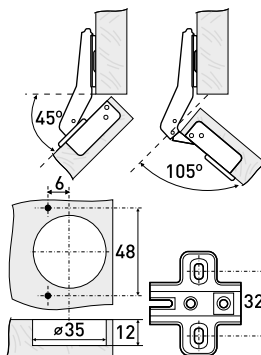

## Петли мебельные

165°

Петля мебельная 165°

Артикул	Тип петли	Угол открытия	Угол установки	Монтаж
126-060	Накладная	165°	90°	Slide-on

45°

Петля мебельная 45°

Артикул	Тип петли	Угол открытия	Угол установки	Монтаж
126-030	45°	105°	135°	Slide-on