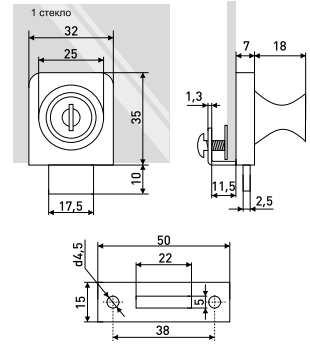

В комплекте: ключ - 2 шт.

805

Замок мебельный
витринный на 2 стекла