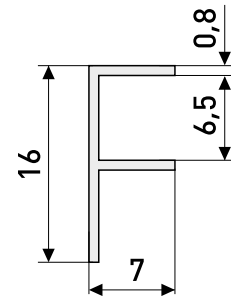

Панки для панелей 6 мм

Торцевая

Панки для панелей 6 мм

Артикул	Цвет	Вес	L
166-226	матовый хром	-	600
*166-283	черный	-	600
166-961	белый	-	600
166-227	алюм.	-	3000

Щелевая

Панки для панелей 6 мм

Артикул	Цвет	Вес	L
166-224	матовый хром	-	600
166-298	черный	-	600
166-948	белый	-	600
166-501	алюм.	-	3000

Угловая F

Панки для панелей 6 мм

Артикул	Цвет	Вес	L
166-225	матовый хром	-	600
166-819	черный	-	600
166-949	белый	-	600

Углов. унив.

Панки для панелей 6 мм

Артикул	Цвет	Вес	L
*166-228	матовый хром	-	600

ПЛАНКИ

* Ожидается поставка