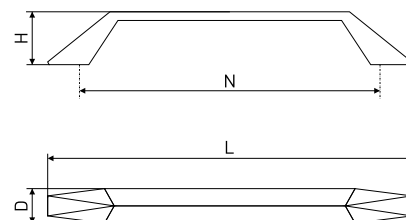

555

Ручка мебельная

Артикул	Цвет	Вес	N	L	H	D
128-588	черный	-	128	155	25	14

В комплекте 2 винта M4x22

145

Ручка мебельная