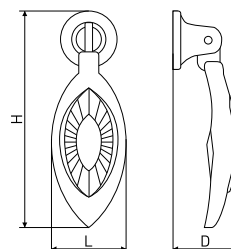

Артикул	Цвет	Вес	L	H	D
128-303	хром/стразы	-	23	73	20

* Ожидается поставка