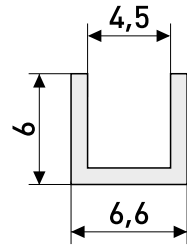

Планки для панелей 4 мм

Торцевая

Планки для панелей 4 мм

Артикул	Цвет	Вес	L
166-096	матовый хром	-	600
166-817	черный	-	600
166-944	белый	-	600
166-667	алюм.	-	3000

Щелевая

Планки для панелей 4 мм

Артикул	Цвет	Вес	L
166-114	матовый хром	-	600
166-818	черный	-	600
166-945	белый	-	600
166-823	алюм.	-	3000

Угловая F

Планки для панелей 4 мм

Артикул	Цвет	Вес	L
166-230	матовый хром	-	600
166-946	белый	-	600

Углов. унив.

Планки для панелей 4 мм

Артикул	Цвет	Вес	L
166-213	матовый хром	-	600
166-336	черный	-	600

* Ожидается поставка