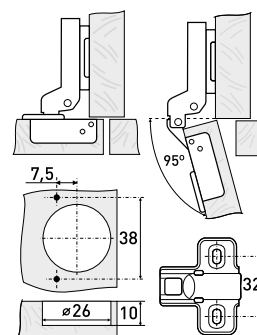

26 мм

Петля мебельная-мини с доводчиком

Артикул	Тип петли	Угол открытия	Угол установки	Монтаж
126-078	полунакладная	95°	90°	Clip-on