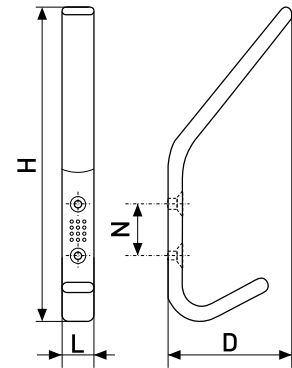

Крючки мебельные

843B

Крючок мебельный

Артикул	Цвет	Вес	N	L	H	D
122-024	золото	-	16	26	90	55
122-183	хром	-				
122-190	белый	-				

В комплекте 2 шурупа 4x16

B11

Крючок мебельный

Артикул	Цвет	Вес	N	L	H	D
122-027	золото	-	32	98	83	68
*122-028	хром	-				

В комплекте 2 шурупа 3x20

NEW

KB4

Крючок мебельный

Артикул	Цвет	Вес	N	L	H	D
122-891	хром	-	28	18	150	63
122-892	черный муар	-				
122-893	белый глянец	-				

Полкодержатели

156

Полкодержатель

Артикул	Цвет	Вес	L	H	D
*127-015	хром	-	21	67-84	130
*127-016	матовый хром	-			
127-017	сатин	-			

В комплекте:
Шуруп 4x30мм - 2 шт.
Дюбель пластиковый - 2 шт.

157A

Полкодержатель

Артикул	Цвет	Вес	L	H	D
127-014	хром	-	35	95-135	105
127-018	матовый хром	-			
127-019	сатин	-			

В комплекте:
Шуруп 4x30мм - 2 шт.
Дюбель пластиковый - 2 шт.