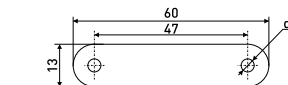

Магниты мебельные

L-41 h-12,5 мм

Магнит мебельный

Артикул	Цвет	Вес	L	H	D
*123-016	коричневый	-	41	12,8	15
*123-017	белый	-	41	12,8	15

L-42 h-12,5 мм

Магнит мебельный

Артикул	Цвет	Вес	L	H	D
123-020	белый	-	42	12,5	15
123-021	коричневый	-	42	12,5	15

L-45 h-14 мм

Магнит мебельный

Артикул	Цвет	Вес	L	H	D
123-013	коричневый	-	45	14	15
123-014	белый	-	45	14	15

L-60 h-15 мм

Магнит мебельный

Артикул	Цвет	Вес	L	H	D
123-007	белый	-	59	16	16
123-010	коричневый	-	59	16	16

L-74 h-15 мм

Магнит мебельный

Артикул	Цвет	Вес	L	H	D
123-008	коричневый	-	74	16	22
123-009	белый	-	74	16	22