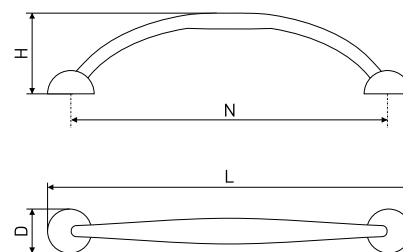

В комплекте 2 винта M4x22

1885

Ручка-скоба мебельная

Артикул	Цвет	Вес	N	L	H	D
128-004	золото	-	96	108	25	13
128-005	сатин	-				
128-006	хром	-				
128-242	матовый хром	-				

В комплекте 2 винта M4x22

\* Ожидается поставка