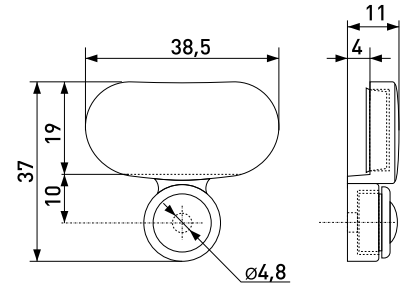

В комплекте: зеркалодержатель - 4 шт.
резиновые прокладки - 4 шт.
саморез 3,8x16,5мм - 4 шт.
пластиковый дюбель 5,9x31мм - 4 шт.