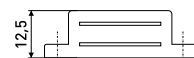

Артикул	Цвет	Вес	L	H	D
123-020	белый	-	42	12,5	15
123-021	коричневый	-	42	12,5	15