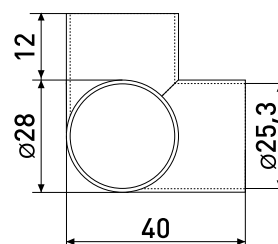

302Y-ZY

Муфта с 3-мя направлениями
Y-образная

Артикул	Цвет	Вес	Для трубы диаметром
121-055	хром	-	25 мм

В комплекте:
винт стопор 3,8х5мм с вн.шестигранником (2мм) - 3 шт.