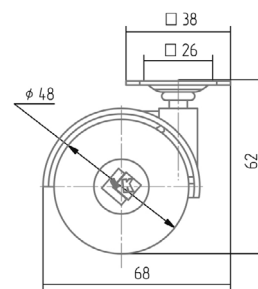

50 мм

Опора колесная, резиновый ход

Артикул	Цвет	Вес	Диаметр
125-350	черный/серый	-	50