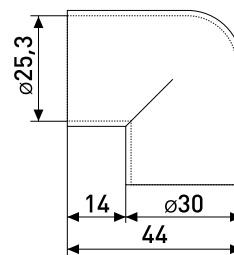

302L-ZY

Муфта с 2-мя направлениями
L-образная

Артикул	Цвет	Вес	Для трубы диаметром
121-051	хром	-	25 мм

В комплекте:
винт стопор 3,7х4 мм с вн.шестигранником (2мм) - 2 шт.