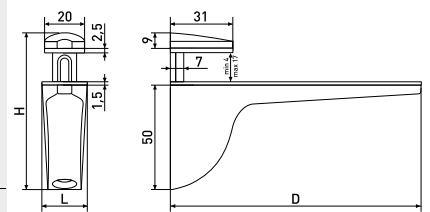

156

Полкодержатель

Артикул	Цвет	Вес	L	H	D
*127-015	хром	-	21	67-84	130
*127-016	матовый хром	-			
127-017	сатин	-			

В комплекте:
Шуруп 4x30мм - 2 шт.
Дюбель пластиковый - 2 шт.