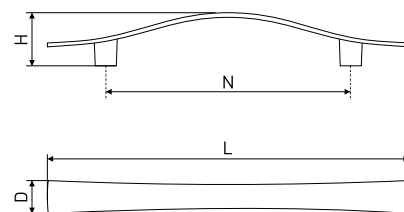

# Ручки мебельные / скобы

**250**

Ручка-скоба мебельная

Артикул	Цвет	Вес	N	L	H	D
*128-016	золото/сатин	-	96	118	25	7

В комплекте 2 винта M4x22

**27**

Ручка-скоба мебельная

Артикул	Цвет	Вес	N	L	H	D
*128-340	хром	-	96	141	22	13