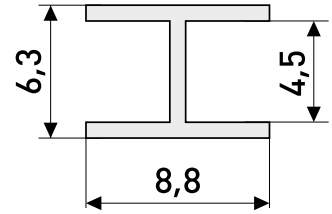

Планки для панелей 4 мм

Торцевая

Планки для панелей 4 мм

Артикул	Цвет	Вес	L
166-096	матовый хром	-	600
166-817	черный	-	600
166-944	белый	-	600
166-667	алюм.	-	3000

Щелевая

Планки для панелей 4 мм

Артикул	Цвет	Вес	L
166-114	матовый хром	-	600
166-818	черный	-	600
166-945	белый	-	600
166-823	алюм.	-	3000

Угловая F

Планки для панелей 4 мм

Артикул	Цвет	Вес	L
166-230	матовый хром	-	600
166-946	белый	-	600

Углов. унив.

Планки для панелей 4 мм

Артикул	Цвет	Вес	L
166-213	матовый хром	-	600
166-336	черный	-	600

* Ожидается поставка