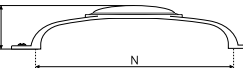

В комплекте 2 винта M4x22

Артикул	Цвет	Вес	N	L	H	D
128-504	белый/чёрный	-	-	69	47	27
128-501	белый/чёрный	-	128	152	39	27

**10483**

Ручка мебельная с керамической вставкой

В комплекте 1 винт M4x22

В комплекте 2 винта M4x22