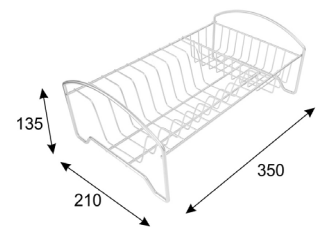

Артикул	Цвет	Вес	L	H	D
166-327	хром	-	350	135	210
166-328	белая	-	350	135	210