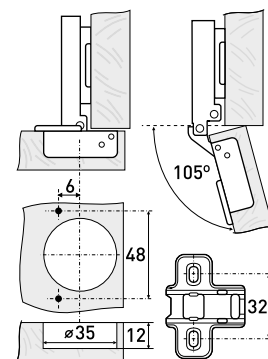

Артикул	Тип петли	Угол открытия	Угол установки	Монтаж
126-019	накладная	105°	90°	Clip-on