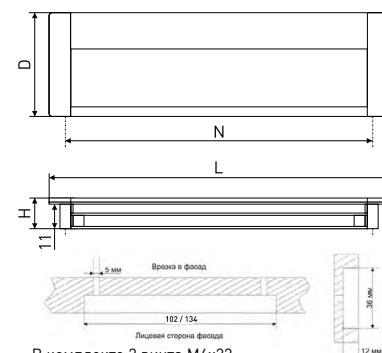

В комплекте 1 винт M4x22

306C

Артикул	Цвет	Вес
128-037	белый	-
128-038	золото	-
128-039	хром	-

L	H	D
23	20	23

В комплекте 1 винт M4x22

8020

Ручка врезная мебельная

Артикул	Цвет	Вес	N	L	H	D
128-479	хром/мат.хром	-	96	106	15	43
*128-480	хром/мат.хром	-	128	141	15	43
*128-171	хром/мат.хром	-	96	109	15	43