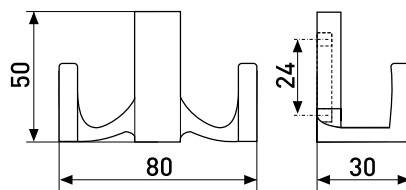

Артикул	Цвет	Вес	N	L	H	D
128-591	черный	-	24	80	50	30

В комплекте 2 шурупа 4x20, ключ шестигранник 2,4мм

214

Крючок