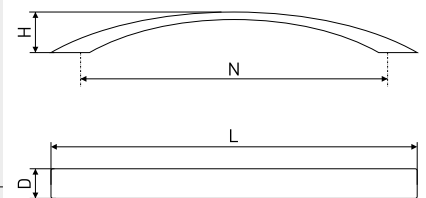

В комплекте 2 винта M4x22

**45**

Ручка-скоба мебельная

Артикул	Цвет	Вес	N	L	H	D
128-318	хром	-	160	170	30	24

В комплекте 2 винта M4x22

**5237**

Ручка-скоба мебельная

Артикул	Цвет	Вес	N	L	H	D
128-459	хром	-	160	196	25	21
128-458	хром	-	192	228	29	22