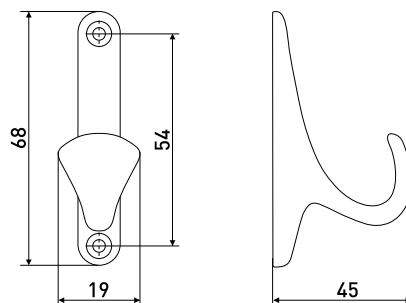

Артикул	Цвет	Вес	N	L	H	D
122-861	черный	-	54	19	68	45

В комплекте 2 шурупа 4x20, ключ шестигранник 2,4мм