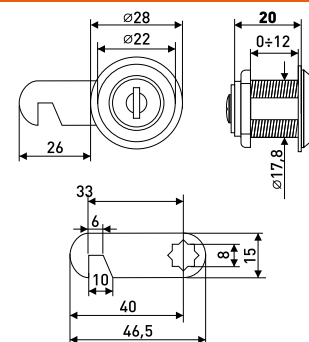

Артикул	Цвет	Вес
*118-027	хром	-

В комплекте: ключ - 2 шт.

* Ожидается поставка