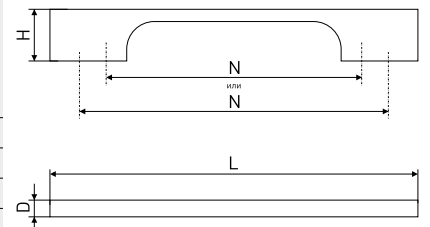

В комплекте 2 винта M4x22

63

Ручка мебельная

Артикул	Цвет	Вес	N	L	H	D
126-002	хром	-	16	22	21	22
108-171	матовый хром	-	128	135	21	22

В комплекте 2 винта M4x22

K21

Ручка-скоба мебельная

Артикул	Цвет	Вес	N	L	H	D
128-136	сатин	-	96/128	168	33	7
128-138	хром	-	160/192	231	33	7
128-139	сатин	-	160/192	231	33	7
128-140	хром	-	224/256	296	33	7
*128-141	сатин	-	224/256	296	33	7