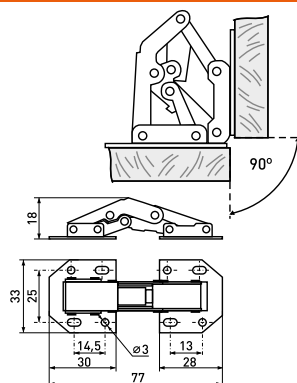

Артикул	Тип петли	Угол открытия	Угол установки	Монтаж
*126-029	8-ми шарнирная	90°	90°	без врезки

* Ожидается поставка