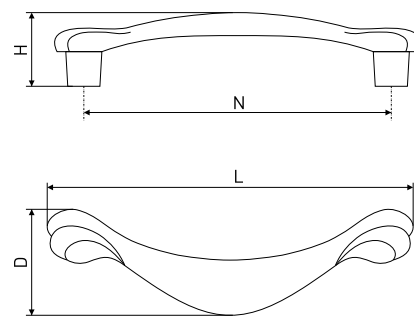

В комплекте 1 винт М4х22

**696**

Ручка мебельная

Артикул	Цвет	Вес	N	L	H	D
128-375	бронза	-	96	114	25	34
128-376	медь	-				
128-377	бронза	-	128	146	28	36
128-378	медь	-				

В комплекте 2 винта М4х22

**1264**