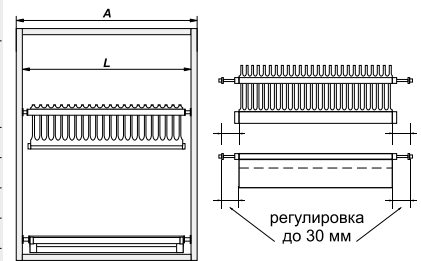

Артикул	Габариты посудосушителя (ДхШ)	A (мм) Ширина кухонного шкафа	L (мм) Внутренний размер шкафа, при толщине плиты 16 мм	L (мм) Внутренний размер шкафа, при толщине плиты 18 мм
*166-746	415x280x65	450	418	415
*166-208	465x280x65	500	468	465
166-935	565x280x65	600	568	565
166-936	665x280x65	700	668	665
166-937	765x280x65	800	768	765
166-938	865x280x65	900	868	865