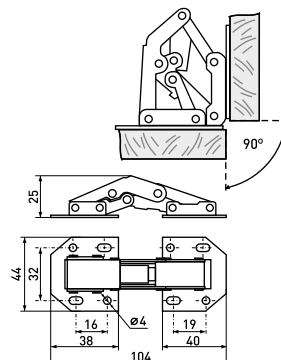

45°

Петля мебельная 45° с доводчиком

Артикул	Тип петли	Угол открытия	Угол установки	Монтаж
126-051	45°	105°	135°	Clip-on

8Ш-104

Петля мебельная 8-ми шарнирная без врезки большая

Артикул	Тип петли	Угол открытия	Угол установки	Монтаж
126-033	8-ми шарнирная	90°	90°	без врезки