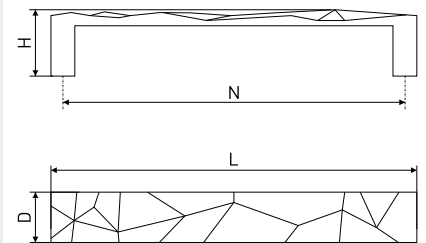

Артикул	Цвет	Вес	N	L	H	D
128-318	хром	-	160	170	30	24

В комплекте 2 винта M4x22

5237

Ручка-скоба мебельная