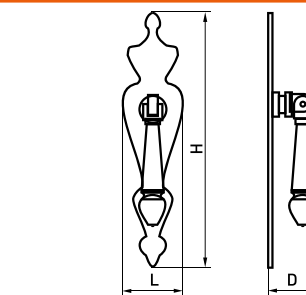

861-1

Ручка мебельная

Артикул	Цвет	Вес	L	H	D
128-351	старая латунь	-	29	157	19

В комплекте:
Винт М4х45 - 1 шт.
Гвоздик 1,6х13 - 2 шт.

№20

Ручка мебельная

Артикул	Цвет	Вес	L	H	D
128-349	медь	-	44	27	17
128-333	бронза	-