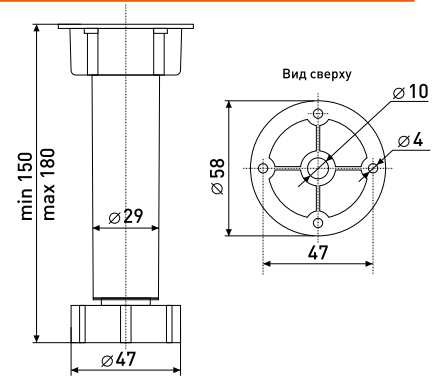

150 мм

Опора мебельная регулируемая до 150 мм

Артикул	Цвет	Вес	Диаметр	Высота (H)
125-312	черный	-	29	150

Клипса + подклипсник

Клипса + подклипсник для опоры 90-120 мм для крепления цоколя

Артикул	Цвет	Вес
125-068	белый	-
125-069	черный	-