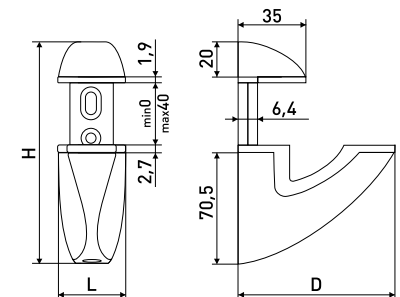

157A

Полкодержатель

Артикул	Цвет	Вес	L	H	D
127-014	хром	-	35	95-135	105
127-018	матовый хром	-			
127-019	сатин	-