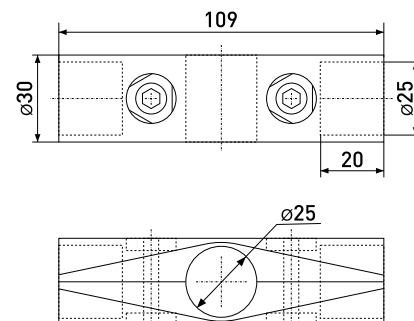

UNO 03

Соединение для 4-х труб

Артикул	Цвет	Вес	Для трубы диаметром
121-127	черный	-	25 мм
121-068	хром	-	25 мм