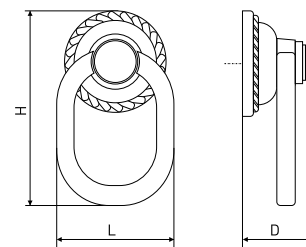

В комплекте 1 винт М4х22

**696**

Ручка мебельная

Артикул	Цвет	Вес	N	L	H	D
128-375	бронза	-	96	114	25	34
128-376	медь	-				
128-377	бронза	-	128	146	28	36
128-378	медь	-				

В комплекте 2 винта М4х22

**1264**