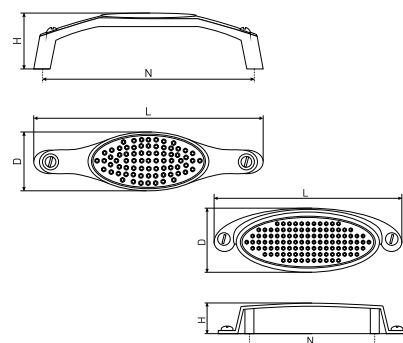

В комплекте 2 винта M4x22

* Ожидается поставка