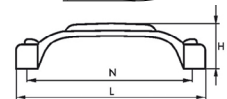

В комплекте 1 винт M4x22