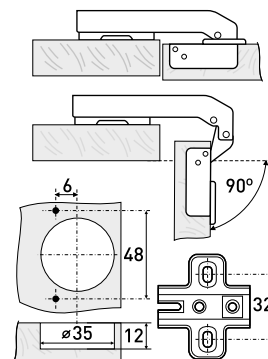

Артикул	Тип петли	Угол открытия	Угол установки	Монтаж
126-028	90°	90°	180°	Slide-on