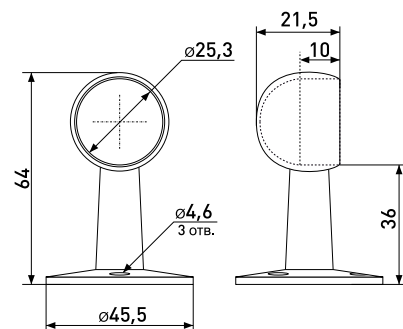

TH-87

Держатель дистанционный конечный

Артикул	Цвет	Вес	Для трубы диаметром
121-108	хром	-	25 мм