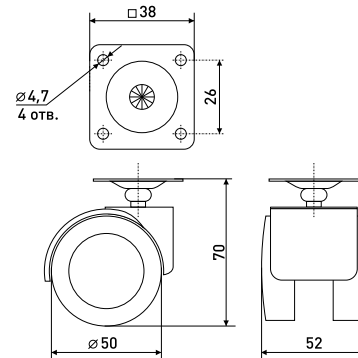

50 мм

Опора колесная, резиновый ход

Артикул	Цвет	Вес	Диаметр
*125-058	черный/серый	-	50