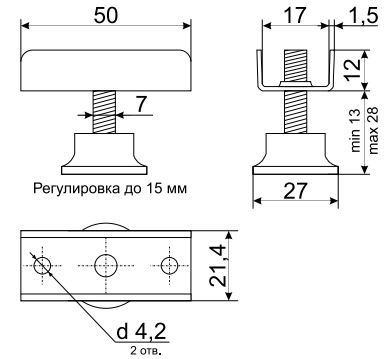

## Опоры для мебели

**Опора П-образная**

Опора регулируемая П-образная d-16 мм

Артикул	Цвет	Вес
125-038	белый	-
125-039	черный	-

**Опора мебельная**

Опора мебельная регулируемая до 20 мм, пластик

Артикул	Цвет	Вес	Диаметр	Высота (H)
125-027	черный	-	50	27