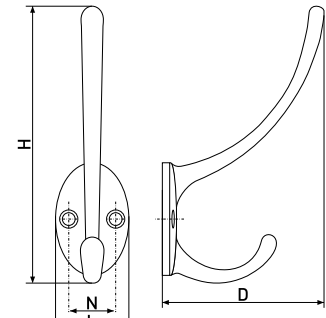

843B

Крючок мебельный

Артикул	Цвет	Вес	N	L	H	D
122-024	золото	-	16	26	90	55
122-183	хром	-				
122-190	белый	-				

В комплекте 2 шурупа 4x16