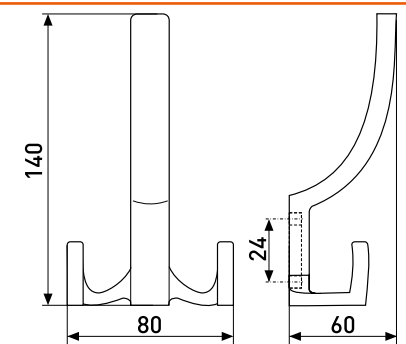

Артикул	Цвет	Вес	N	L	H	D
128-592	черный	-	24	80	140	60

В комплекте 2 шурупа 4x20, ключ шестигранник 2,4мм

888 B

Крючок