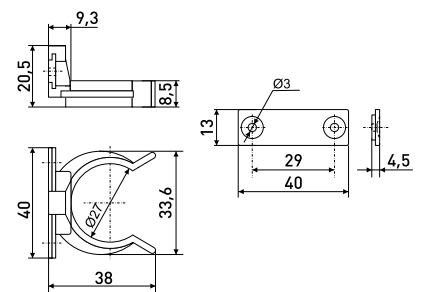

Опоры для корпусной мебели

100 мм

Опора кухонная неразборная под саморезы регулируемая до 35 мм, пластик

Артикул	Цвет	Вес	Диаметр	Высота (H)
125-318	белый	-	30	100
125-319	черный	-	30	100

100 мм

Опора кухонная неразборная под саморезы регулируемая до 35 мм, пластик

Артикул	Цвет	Вес	Диаметр	Высота (H)
125-217	белый	-	30	100
125-218	черный	-	30	100

150 мм

Опора мебельная регулируемая до 150 мм

Артикул	Цвет	Вес	Диаметр	Высота (H)
125-312	черный	-	29	150

Клипса + подклипсник

Клипса + подклипсник для опоры 90-120 мм для крепления цоколя

Артикул	Цвет	Вес
125-068	белый	-
125-069	черный	-

Подпятник мебельный

Артикул	Цвет	Вес
125-035	черный	-
125-036	коричневый	-
125-037	бежевый	-
125-052	белый	-