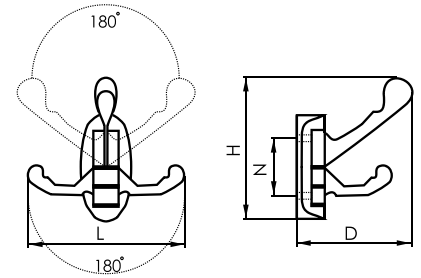

## Крючки мебельные

**843B**

Крючок мебельный

Артикул	Цвет	Вес	N	L	H	D
122-024	золото	-	16	26	90	55
122-183	хром	-				
122-190	белый	-				

В комплекте 2 шурупа 4x16

**B11**

Крючок мебельный

Артикул	Цвет	Вес	N	L	H	D
122-027	золото	-	32	98	83	68
*122-028	хром	-				