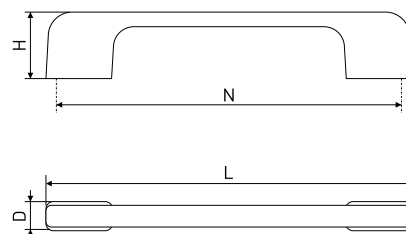

Артикул	Цвет	Вес	N	L	H	D
128-589	черный	-	128	140	25	10
128-590	черный	-	160	172	25	10

В комплекте 2 винта M4x22

888 A

Крючок