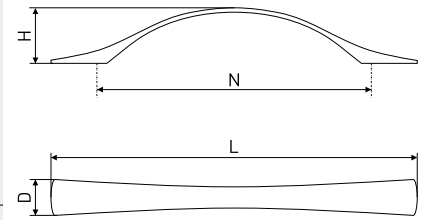

Артикул	Цвет	Вес	N	L	H	D
*128-341	хром	-	96	130	21	14
128-322	хром	-	128	172	24	18

В комплекте 2 винта M4x22

42

Ручка-скоба мебельная