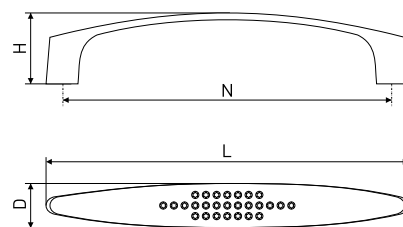

В комплекте 2 винта M4x22

**875**

Ручка мебельная

Артикул	Цвет	Вес	N	L	H	D
128-393	хром	-	-	22	27	22
128-396	хром	-	160	185	24	24

В комплекте 2 винта M4x22

**877**

Ручка-скоба мебельная

Артикул	Цвет	Вес	N	L	H	D
*128-400	хром	-	96	113	24	14
128-401	хром	-	128	145	25	14