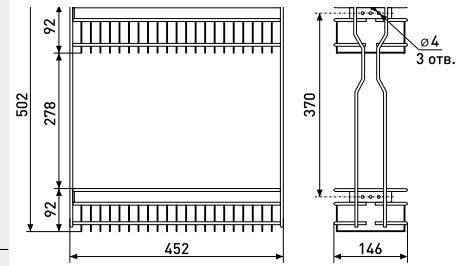

200 мм

Бутылочница 2-х уровневая под ширину шкафа 200 мм направляющие скрытого типа

Артикул	Размер	Комплектация
183-030	450*145*500	правая / с доводчиком
183-031	450*145*500	левая / с доводчиком

В комплекте: 1. Бутылочница 1 шт.
2. Направляющие 2 шт. (правые) 3. Комплект крепежа