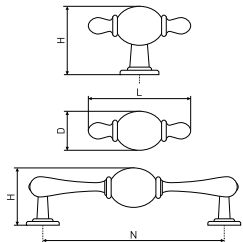

**1259**

Ручка мебельная с белой керамической вставкой

В комплекте 2 винта M4x22

Артикул	Цвет	Вес	N	L	H	D
128-503	белый/чёрный	-	128	147	34	20

**1263, 1262**

Ручка мебельная с белой керамической вставкой

В комплекте 1 винт M4x22