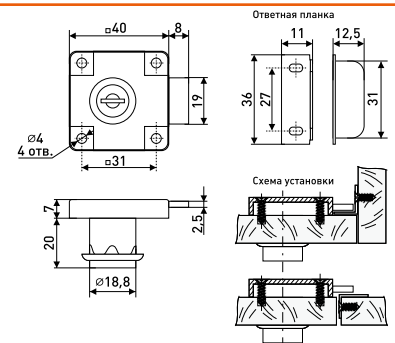

В комплекте: ключ - 2 шт., ответная планка - 1 шт.