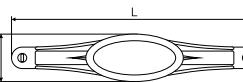

В комплекте 2 винта M4x22

Артикул	Цвет	Вес	N	L	H	D
128-504	белый/чёрный	-	-	69	47	27
128-501	белый/чёрный	-	128	152	39	27

**10483**

Ручка мебельная с керамической вставкой

В комплекте 1 винт M4x22

В комплекте 2 винта M4x22