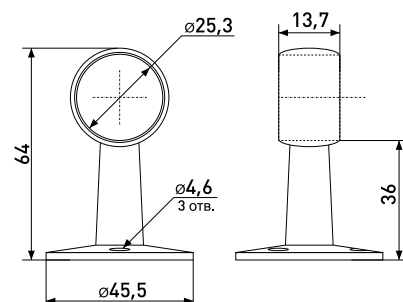

TH-86

Держатель дистанционный проходной

Артикул	Цвет	Вес	Для трубы диаметром
121-107	хром	-	25 мм