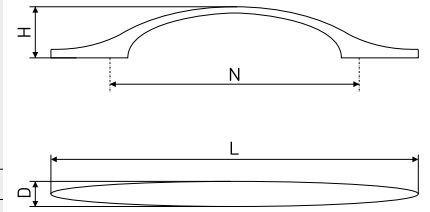

Артикул	Цвет	Вес	N	L	H	D
128-134	сатин	-	128	186	26	13
128-135	хром	-				
128-172	матовый хром	-				

В комплекте 2 винта M4x22

24

Ручка-скоба мебельная