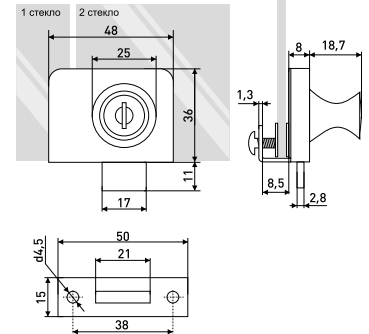

## Замки мебельные

**804**

Замок мебельный  
витринный на 1 стекло

Артикул	Цвет	Вес
118-031	хром	-

В комплекте: ключ - 2 шт.

**805**

Замок мебельный  
витринный на 2 стекла

Артикул	Цвет	Вес
*118-004	хром	-