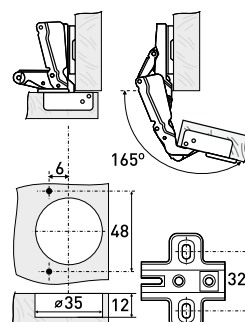

165°

Петля мебельная 165° с доводчиком

Артикул	Тип петли	Угол открытия	Угол установки	Монтаж
126-086	Накладная	165°	90°	Clip-on

* Ожидается поставка