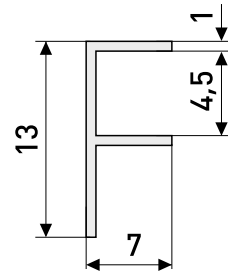

Планки для панелей 4 мм

Торцевая

Планки для панелей 4 мм

Артикул	Цвет	Вес	L
166-096	матовый хром	-	600
166-817	черный	-	600
166-944	белый	-	600
166-667	алюм.	-	3000

Щелевая

Планки для панелей 4 мм

Артикул	Цвет	Вес	L
166-114	матовый хром	-	600
166-818	черный	-	600
166-945	белый	-	600
166-823	алюм.	-	3000

Угловая F

Планки для панелей 4 мм

Артикул	Цвет	Вес	L
166-230	матовый хром	-	600
166-946	белый	-	600

Углов. унив.

Планки для панелей 4 мм

Артикул	Цвет	Вес	L
166-213	матовый хром	-	600
166-336	черный	-	600

* Ожидается поставка