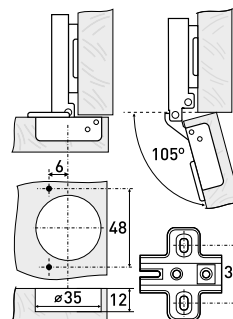

362 A

Петля мебельная

Артикул	Тип петли	Угол открытия	Угол установки	Монтаж
126-013	Накладная 52гр.	105°	90°	Slide-on
126-014	Накладная 60гр.	105°	90°	Slide-on