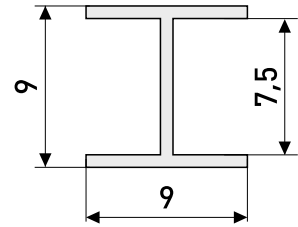

Панки для панелей 6 мм

Торцевая

Панки для панелей 6 мм

Артикул	Цвет	Вес	L
166-226	матовый хром	-	600
*166-283	черный	-	600
166-961	белый	-	600
166-227	алюм.	-	3000

Щелевая

Панки для панелей 6 мм

Артикул	Цвет	Вес	L
166-224	матовый хром	-	600
166-298	черный	-	600
166-948	белый	-	600
166-501	алюм.	-	3000

Угловая F

Панки для панелей 6 мм

Артикул	Цвет	Вес	L
166-225	матовый хром	-	600
166-819	черный	-	600
166-949	белый	-	600

Углов. унив.

Панки для панелей 6 мм

Артикул	Цвет	Вес	L
*166-228	матовый хром	-	600

ПЛАНКИ

* Ожидается поставка