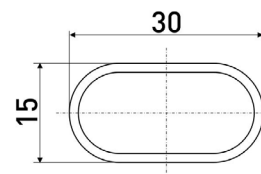

Труба мебельная

d-50 мм

Труба мебельная
(для барной стойки)

Артикул	Цвет	Вес	Диаметр	L
130-013	хром	-	50	3000

d-50-1 мм

Труба мебельная
(для барной стойки)

Артикул	Цвет	Вес	Диаметр	L
130-027	хром	-	50	3000

15*30 мм

Труба овальная
(штанга для шкафа)

Артикул	Цвет	Вес	Размер	L
130-010	хром	-	15*30	3000

TD25

Труба мебельная

Артикул	Цвет	Вес	Диаметр	L
130-003	хром	-	25	3000
130-024	хром	-	25	3000
130-029	черный	-	25	3000

d-16 мм

Труба мебельная

Артикул	Цвет	Вес	Диаметр	L
130-020	хром	-	16	3000
130-030	черный	-	16	3000