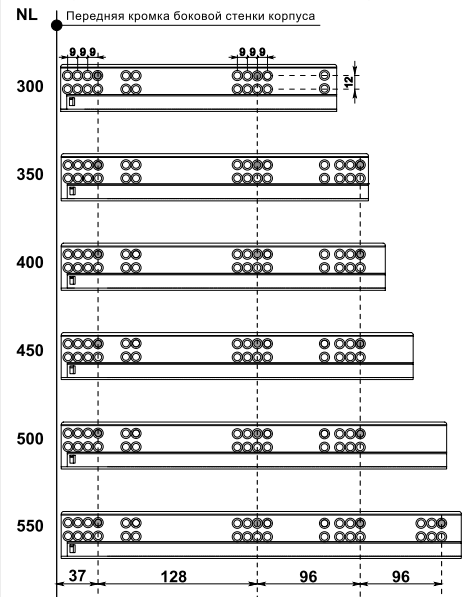

Схема присадки направляющих SOLLER
скрытого монтажа, **полного** выдвижения

⊕ ⊕ - рекомендуемые отверстия для присадки,
предназначены для ящиков с накладными фасадами

Артикул	Длина	Вес
*124-130	350 мм	-
124-131	400 мм	-
*124-132	450 мм	-
124-133	500 мм	-
*124-134	550 мм	-

Частичного выдвижения
с доводчиком

Направляющие шариковые
скрытого типа, до 25 кг