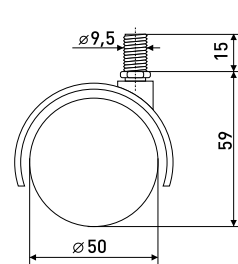

Артикул	Цвет	Вес	Диаметр
*125-314	черный	-	50

* Ожидается поставка