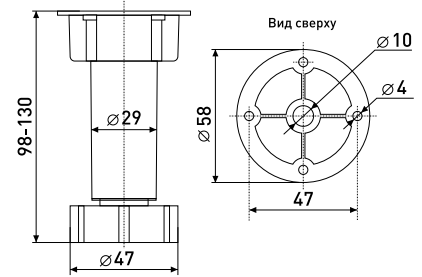

100 мм

Опора кухонная неразборная под саморезы регулируемая до 35 мм, пластик

Артикул	Цвет	Вес	Диаметр	Высота (H)
125-217	белый	-	30	100
125-218	черный	-	30	100