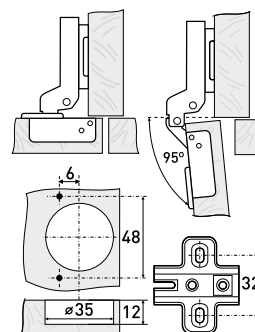

2010

Петля мебельная с доводчиком

Артикул	Тип петли	Угол открытия	Угол установки	Монтаж
126-093	полунакладная	95°	90°	Clip-on