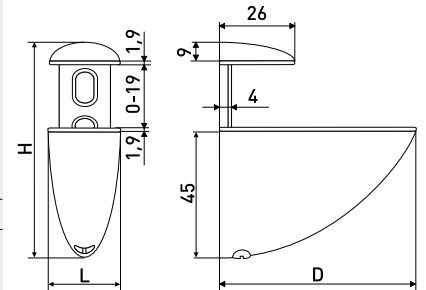

Артикул	Цвет	Вес	L	H	D
127-001	золото	-	29	58-77	65
*127-011	матовый хром	-			
127-002	сатин	-			
127-003	хром	-			

В комплекте:
Шуруп 3,8x18мм - 2 шт.
Дюбель пластиковый - 2 шт.

8011B

Полкодержатель

Артикул	Цвет	Вес	L	H	D
127-079	хром	-	26	51-65	50
127-080	сатин	-			
*127-081	золото	-			
127-082	матовый хром	-