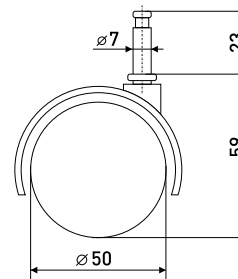

Опоры колесные

40 мм

Опора колесная со стопором

Артикул	Цвет	Вес	Диаметр
125-019	черный	-	40

50 мм

Опора колесная со стопором

Артикул	Цвет	Вес	Диаметр
125-020	черный	-	50

40 мм

Опора колесная со штырем

Артикул	Цвет	Вес	Диаметр
125-015	черный	-	40

50 мм

Опора колесная со штырем

Артикул	Цвет	Вес	Диаметр
125-016	черный	-	50

50 мм

Опора колесная со штырем резьба М10

Артикул	Цвет	Вес	Диаметр
*125-314	черный	-	50

* Ожидается поставка