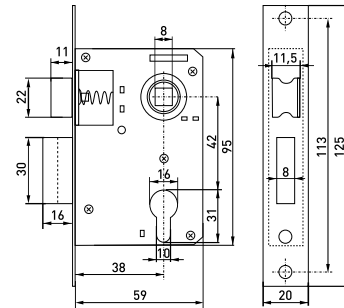

Замок врезной