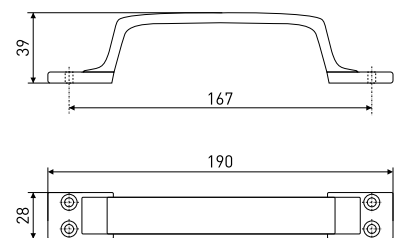

Артикул	Цвет	Вес	N	L	H	D
*108-154	антик/белое золото	-	167	190	39	28
108-155	антик/белое серебро	-				
108-156	антик/бронза	-				
108-157	антик/медь	-				
108-158	антик/серебро	-				
108-159	белый глянец	-				
108-160	коричн. глянец	-				
*108-161	матовое золото	-				
108-162	хром	-