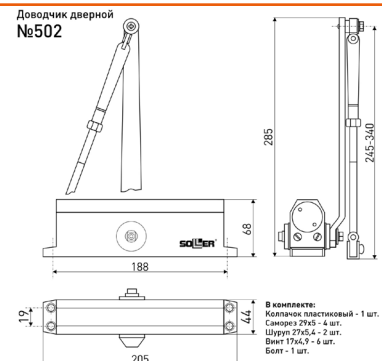

Доводчики дверные

№201

Доводчик
для дверей весом 25-35 кг

Артикул	Цвет	Вес
*160-001	серый	-
*160-004	белый	-
160-005	коричневый	-

№202

Доводчик
для дверей весом 25-35 кг

Артикул	Цвет	Вес
160-018	белый	-
160-012	серебристый	-

№301

Доводчик
для дверей весом 40-50 кг

Артикул	Цвет	Вес
*160-006	белый	-
*160-007	коричневый	-
*160-002	серый	-

№302

Доводчик
для дверей весом 40-50 кг

Артикул	Цвет	Вес
160-017	белый	-
160-019	коричневый	-
160-013	серебристый	-

№502

Доводчик
для дверей весом 80-100 кг

Артикул	Цвет	Вес
160-015	серый	-
160-014	серебристый	-
160-016	коричневый	-