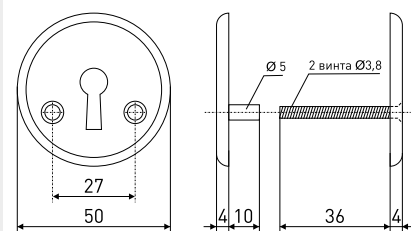

0350WC

Завертка дверная

Артикул	Цвет	Вес
181-004	белый	-
181-005	хром 200/20	-
181-015	золото	-
181-016	хром 250/25	-

001P

Заглушка дверная

Артикул	Цвет	Вес
*181-007	золото	-
181-008	хром 300/30	-
181-017	хром 250/25	-
181-018	белый	-
181-019	золото	-

016pz

Накладка дверная на цилиндрический механизм

Артикул	Цвет	Вес
181-009	белый	-
181-010	хром	-
181-011	золото	-

001A

Накладка под флажковый ключ

Артикул	Цвет	Вес
181-012	белый	-
181-013	хром	-
181-014	золото	-

20 мм

Ответная планка угловая 20 мм для замка

Артикул	Цвет	Вес
151-066	золото	-
151-107	хром	-

* Ожидается поставка