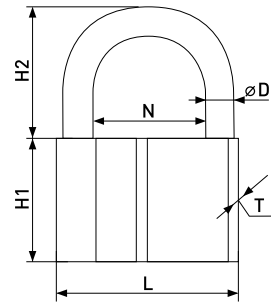

### №50,60,70,80

Замок навесной

Артикул	Модель	H1	H2	N	L	T	D
113-001	№50	38	34	25	44	25	8
113-002	№50 (усил.)	38	34	25	44	25	8
113-003	№60	42	40	30	54	25	10
113-023	№60 (усил.)	44	39	30	55	25	10
113-004	№70	44	43	36	64	25	12
113-024	№70 (усил.)	53	43	36	65	25	12
113-005	№80	47	50	42	71	25	13
*113-006	№80 (усил.)	52	53	41	74	25	14