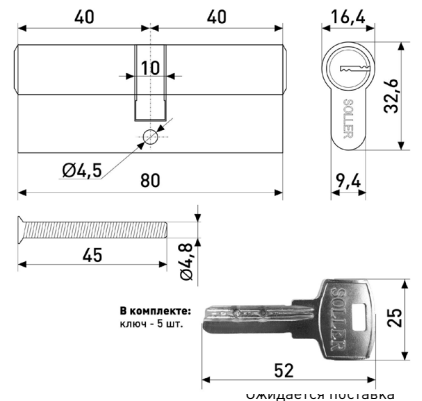

### 35x10x35

Механизм цилиндрический

Артикул	Цвет	Тип ключа	L	кл.	материал
114-042	золото	профильный	80мм	5 шт.	латунь/металл
114-043	хром	профильный	80мм	5 шт.	латунь/металл

В комплекте:  
ключ - 5 шт.

Указана установка