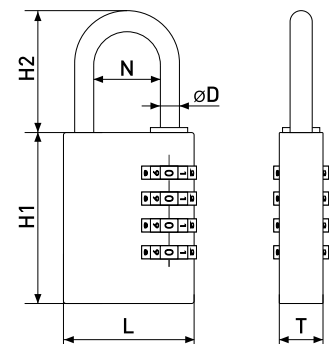

* Ожидается поставка