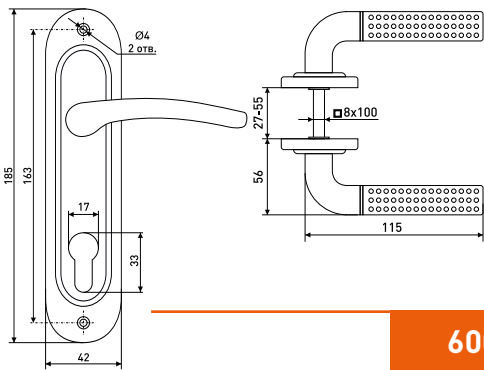

# Замки врезные

61/76

Ручка на планке

Замок

Ответная планка

Цилиндр

В комплекте:  
ключ - 5 шт.

В комплекте:  
Шуруп 4x18 мм - 2 шт.  
Шуруп 3x16 мм - 2 шт.  
Резьбовая стяжка - 2 шт.  
Квадратный стержень 8x100 мм - 1 шт.  
Ключ шестигранник 3 мм - 1 шт.  
Ответная планка - 1 шт.  
Механизм цилиндрический - 1 шт.  
Ключ «английский» - 5 шт.

61/106

Ручка на планке

Замок

Ответная планка

Цилиндр

В комплекте:  
ручки на планке - 2 шт.  
резьбовые стяжки - 2 шт.  
квадрат 8x100 мм - 1 шт.  
ответная планка - 1 шт.  
механизм цилиндрический - 1 шт.  
ключ «английский» - 5 шт.  
шуруп 3x16 мм - 2 шт.  
шуруп 3,8x18 мм - 2 шт.  
ключ шестигранник 3 мм - 1 шт.  
винт стопорный - 2 шт.