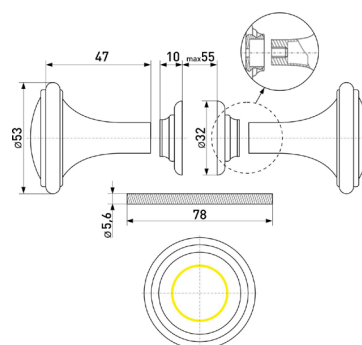

319-140

Ручка-скоба дверная

Артикул	Цвет	Вес	N	L	H	D
*108-004	белый	-	136	151	22	14
*108-113	золото	-				
*108-114	хром	-				

3069

Ручка-скоба дверная

Артикул	Цвет	Вес	N	L	H	D
*108-024	бронза	-	139	164	36	39
108-025	золото	-				
108-026	медь	-				
*108-027	хром	-				

РДП-01

Ручка-стяжка дверная, пластик

Артикул	Цвет	упак.
108-078	белый	-
108-174	белый	инд. упак.
*108-079	светлое дерево	-
108-175	светлое дерево	инд. упак.
108-080	темное дерево	-
108-176	темное дерево	инд. упак.
*108-081	красно-коричневый	-
108-181	красно-коричневый	инд. упак.
108-082	вишня	-
108-083	шоколад	-

РДП-02

Ручка-стяжка дверная, пластик

Артикул	Цвет	Вес
*108-084	белый	-
108-177	св. дерево	-
108-085	св. дерево	-
108-086	темн. дерево	-
108-087	красн. корич	-
108-178	вишня	-
108-088	вишня малая	-

РДП-03

Ручка-стяжка дверная, пластик

Артикул	Цвет	упак.
108-089	белый	-
108-090	св. дерево	-
108-091	тем. дерево	-
108-092	красн. корич	-
108-093	вишня	-
108-179	вишня	инд. упак.
108-094	черный	-
108-180	черный	инд. упак.

* Ожидается поставка