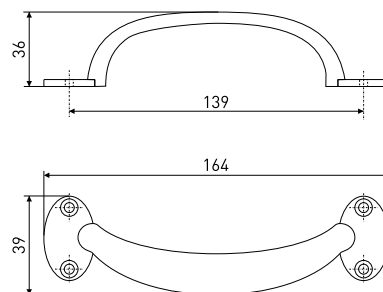

\* Ожидается поставка

**319-140**

Ручка-скоба дверная

Артикул	Цвет	Вес	N	L	H	D
*108-004	белый	-	136	151	22	14
*108-113	золото	-				
*108-114	хром	-				

**3069**

Ручка-скоба дверная

Артикул	Цвет	Вес	N	L	H	D
*108-024	бронза	-	139	164	36	39
108-025	золото	-				
108-026	медь	-				
*108-027	хром	-				