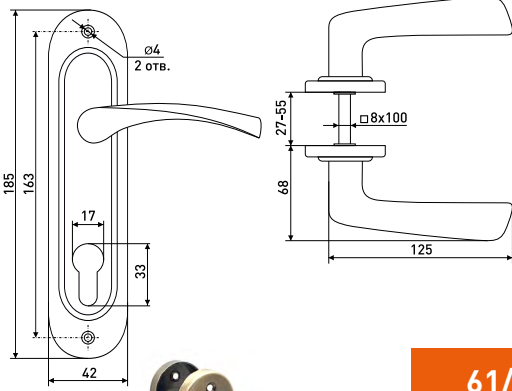

# Замки врезные

61/76

Ручка на планке

Замок

Ответная планка

Цилиндр

В комплекте:  
ключ - 5 шт.

В комплекте:  
Шуруп 4x18 мм - 2 шт.  
Шуруп 3x16 мм - 2 шт.  
Резьбовая стяжка - 2 шт.  
Квадратный стержень 8x100 мм - 1 шт.  
Ключ шестигранник 3 мм - 1 шт.  
Ответная планка - 1 шт.  
Механизм цилиндрический - 1 шт.  
Ключ «английский» - 5 шт.

61/106

Ручка на планке

Замок

Ответная планка

Цилиндр

В комплекте:  
ручки на планке - 2 шт.  
резьбовые стяжки - 2 шт.  
квадрат 8x100 мм - 1 шт.  
ответная планка - 1 шт.  
механизм цилиндрический - 1 шт.  
ключ «английский» - 5 шт.  
шуруп 3x16 мм - 2 шт.  
шуруп 3,8x18 мм - 2 шт.  
ключ шестигранник 3 мм - 1 шт.  
винт стопорный - 2 шт.