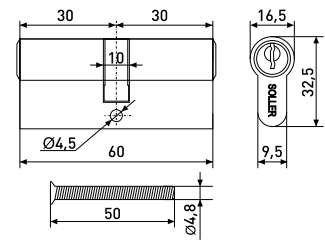

61/106

Ручка на планке

Замок

Ответная планка

Цилиндр

В комплекте:  
ручки на планке - 2 шт.  
резьбовые стяжки - 2 шт.  
квадрат 8x100 мм - 1 шт.  
ответная планка - 1 шт.  
механизм цилиндрический - 1 шт.  
ключ «английский» - 5 шт.  
шуруп 3x16 мм - 2 шт.  
шуруп 3,8x18 мм - 2 шт.  
ключ шестигранник 3 мм - 1 шт.  
винт стопорный - 2 шт.