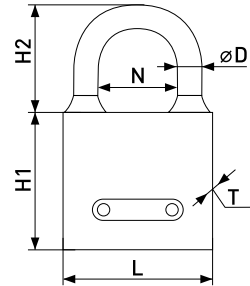

В комплекте: 3 ключа
тип ключа: английский
автоматическое запирание: да
дужка: закаленная сталь