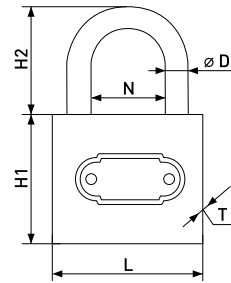

## Замки навесные

**364,365,366,367**

Замок навесной

Артикул	Модель	H1	H2	N	L	T	D
113-049	364-1	32	27	20	37	15	5,3
113-011	364-38HG (латуны)	33	28	20	38	16	5,8
*113-050	365-1	40	34	26	48	18	8
113-012	365-50HG (латуны)	42	35	25,6	49	22	8,4
*113-051	366-1	49	41	32	61	20	9
113-013	366-63HG (латуны)	50	41	31	62	25	10
113-052	367-1	58	50	42	74	24	10
113-014	367-75HG (латуны)	58	52	41,5	74	26	10,7