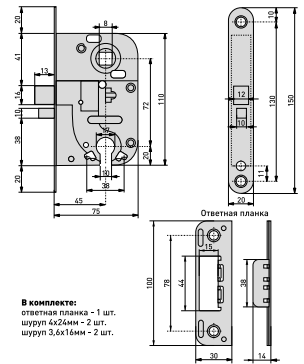

Фурнитура для финских дверей

30 мм

Ответная планка Апекс 0045-CR

Артикул	Цвет	Вес
151-032	хром	-

16/001

Ручка для финских дверей

Артикул	Цвет	Вес
181-001	белый	-
181-003	хром	-
*181-021	золото	-

2018

Замок врезной для дверей (72мм 8мм) под цилиндр с ответной планкой 30 мм

Артикул	Цвет	Вес
151-017	золото	-
151-051	хром	-

2014

Замок врезной для дверей с притвором (72мм 8мм) ключ/флажок с ответной планкой 30 мм

Артикул	Цвет	Вес
*151-030	хром	-
151-031	золото	-