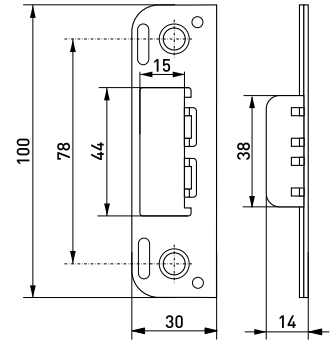

Фурнитура для финских дверей

30 мм

Ответная планка Апекс 0045-CR

Артикул	Цвет	Вес
151-032	хром	-

16/001

Ручка для финских дверей

Артикул	Цвет	Вес
181-001	белый	-
181-003	хром	-
*181-021	золото	-

2018

Замок врезной для дверей (72мм 8мм) под цилиндр с ответной планкой 30 мм

Артикул	Цвет	Вес
151-017	золото	-
151-051	хром	-

2014

Замок врезной для дверей с притвором (72мм 8мм) ключ/флажок с ответной планкой 30 мм

Артикул	Цвет	Вес
*151-030	хром	-
151-031	золото	-