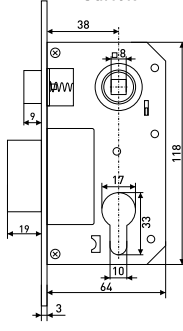

# Замки врезные

61/76

Ручка на планке

Замок

Ответная планка

Цилиндр

В комплекте:  
ключ - 5 шт.

В комплекте:  
Шуруп 4x18 мм - 2 шт.  
Шуруп 3x16 мм - 2 шт.  
Резьбовая стяжка - 2 шт.  
Квадратный стержень 8x100 мм - 1 шт.  
Ключ шестигранник 3 мм - 1 шт.  
Ответная планка - 1 шт.  
Механизм цилиндрический - 1 шт.  
Ключ «английский» - 5 шт.