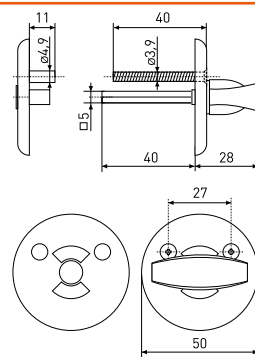

0350WC

Завертка дверная

Артикул	Цвет	Вес
181-004	белый	-
181-005	хром 200/20	-
181-015	золото	-
181-016	хром 250/25	-

001P

Заглушка дверная

Артикул	Цвет	Вес
*181-007	золото	-
181-008	хром 300/30	-
181-017	хром 250/25	-
181-018	белый	-
181-019	золото	-

016pz

Накладка дверная на цилиндрический механизм

Артикул	Цвет	Вес
181-009	белый	-
181-010	хром	-
181-011	золото	-

001A

Накладка под флажковый ключ

Артикул	Цвет	Вес
181-012	белый	-
181-013	хром	-
181-014	золото	-

20 мм

Ответная планка угловая 20 мм для замка

Артикул	Цвет	Вес
151-066	золото	-
151-107	хром	-

* Ожидается поставка