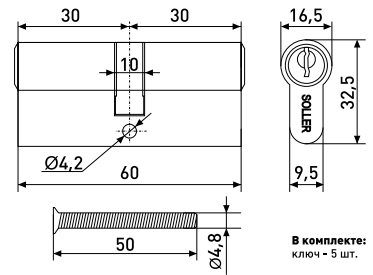

# Замки врезные

61/76

Ручка на планке

Замок

Ответная планка

Цилиндр

В комплекте:  
ключ - 5 шт.

В комплекте:  
Шуруп 4x18 мм - 2 шт.  
Шуруп 3x16 мм - 2 шт.  
Резьбовая стяжка - 2 шт.  
Квадратный стержень 8x100 мм - 1 шт.  
Ключ шестигранник 3 мм - 1 шт.  
Ответная планка - 1 шт.  
Механизм цилиндрический - 1 шт.  
Ключ «английский» - 5 шт.