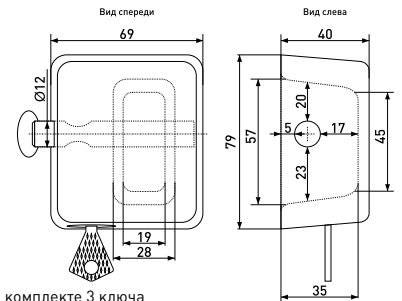

В комплекте 3 ключа
тип ключа: финский
материал корпуса: чугун
автоматическое запирание: нет