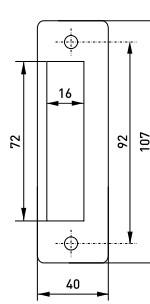

Ответная планка