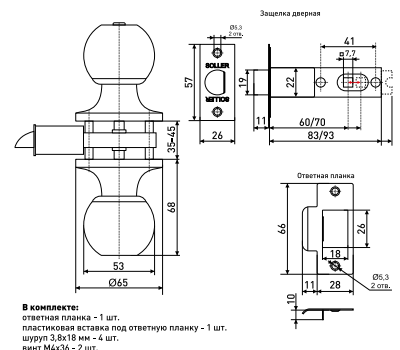

## Замки навесные

**364,365,366,367**

Замок навесной

Артикул	Модель	H1	H2	N	L	T	D
113-049	364-1	32	27	20	37	15	5,3
113-011	364-38HG (латуны)	33	28	20	38	16	5,8
*113-050	365-1	40	34	26	48	18	8
113-012	365-50HG (латуны)	42	35	25,6	49	22	8,4
*113-051	366-1	49	41	32	61	20	9
113-013	366-63HG (латуны)	50	41	31	62	25	10
113-052	367-1	58	50	42	74	24	10
113-014	367-75HG (латуны)	58	52	41,5	74	26	10,7