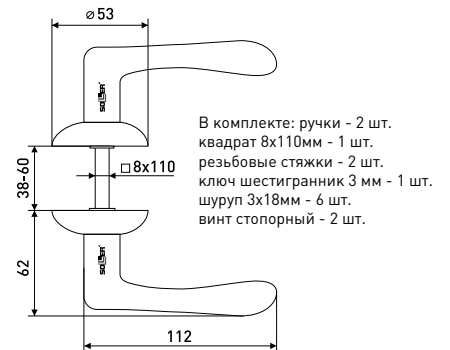

* Ожидается поставка