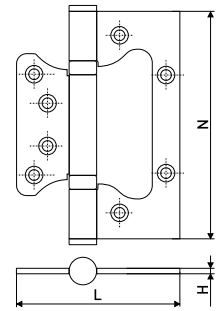

100x75

Петля дверная накладная 4" бабочка без врезки

Артикул	Цвет	Вес	N	L	H
133-047	черный	-	100	75	2
133-033	золото	-			2
133-034	хром	-			2
133-035	бронза	-			2
133-036	медь	-			2
133-043	кофе матовый	-			2
133-044	кофе глянец	-			2
133-046	никель	-			2
133-038	хром	-			2,5
133-029	золото	-			2,5
133-045	никель	-	2,5		

Форма петли может отличаться от схемы

В комплекте шуруп 3,7x20 - 8 шт.