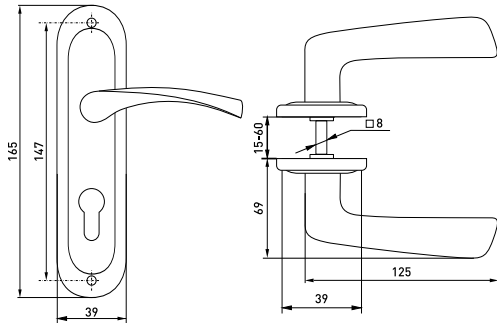

Артикул	Цвет	Материал	Вариант
*151-098	бронза	ЦМВ70	ключ-вертушка
151-098/1	бронза/никель	ЦМВ70	ключ-вертушка
*151-122	бронза	ЦМ	ключ-ключ
151-122/1	бронза/никель	ЦМ	ключ-ключ
151-096	хром	ЦМВ70	ключ-вертушка
151-104	хром	ЦМ	ключ-ключ
151-095	золото	ЦМВ70	ключ-вертушка
151-095/1	золото/никель	ЦМВ70	ключ-вертушка
151-097	никель	ЦМВ70	ключ-вертушка
*151-124	никель	ЦМ	ключ-ключ
151-124/1	бронза/никель	ЦМ	ключ-ключ
151-123	золото	ЦМ	ключ-ключ

В комплекте:
Шуруп 4x18 мм - 4 шт.
Резьбовая стяжка - 2 шт.
Квадратный стержень 8x90 мм - 1 шт.
Ключ шестигранный 3 мм - 1 шт.
Ответная планка - 1 шт.
Механизм цилиндрический 68 мм - 1 шт.
Ключ английский - 5 шт.
Пластиковая вставка - 1 шт.

Ручка на планке