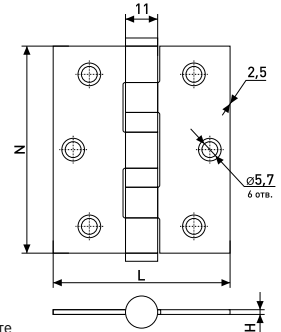

В комплекте шуруп 3,8x20 - 6 шт.