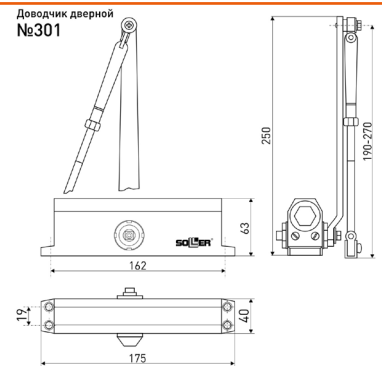

№302

Доводчик
для дверей весом 40-50 кг

Артикул	Цвет	Вес
160-017	белый	-
160-019	коричневый	-
160-013	серебристый	-