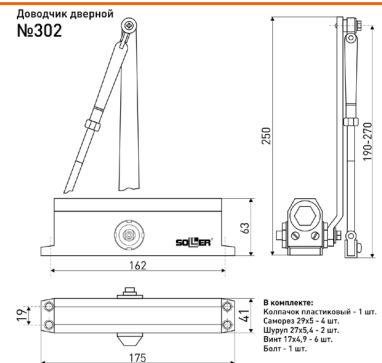

№502

Доводчик
для дверей весом 80-100 кг

Артикул	Цвет	Вес
160-015	серый	-
160-014	серебристый	-
160-016	коричневый	-