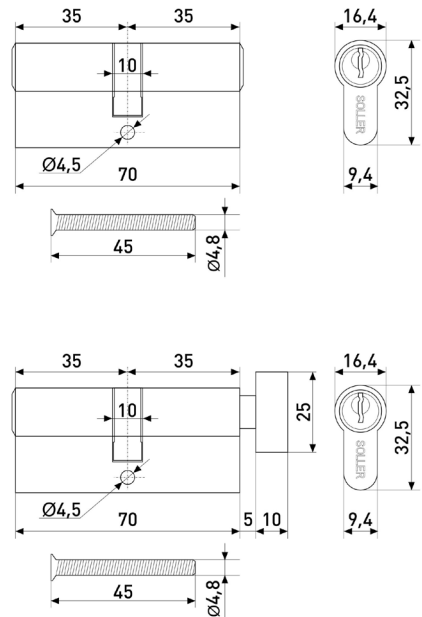

Ключ+вертушка

Ключ+вертушка