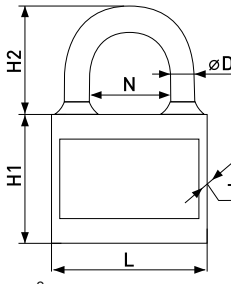

В комплекте: 3 ключа
тип ключа: английский
материал корпуса: чугун
автоматическое запирание: да