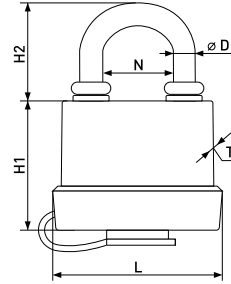

В комплекте: 3 ключа
тип ключа: английский
автоматическое запирание: да
дужка: закаленная сталь