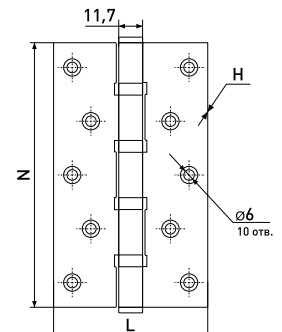

### 125x75

Петля дверная прямая 5"

Артикул	Цвет	Вес	N	L	H
*133-042	хром	-	125	75	2,5

В комплекте шуруп 4x25 - 10 шт.

\* Ожидается поставка