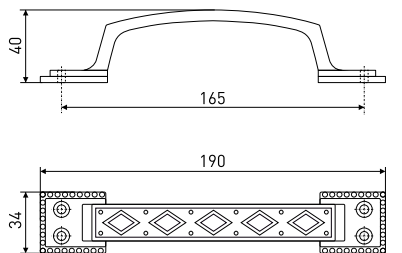

Артикул	Цвет	Вес	N	L	H	D
*108-145	антик/белое золото	-	165	190	40	34
*108-146	антик/белое серебро	-				
108-147	антик/бронза	-				
108-148	антик/медь	-				
108-149	антик/серебро	-				
108-150	белый глянец	-				
108-151	коричн. глянец	-				
*108-152	матовое золото	-				
108-153	хром	-