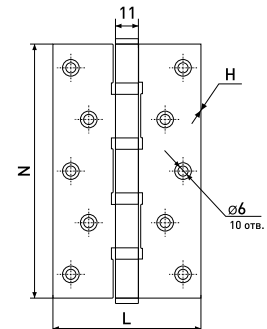

В комплекте шуруп 4x20 - 10 шт.