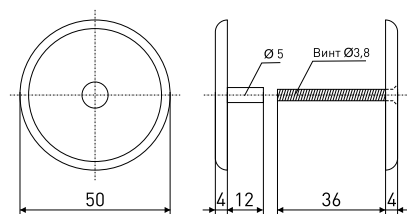

0350WC

Завертка дверная

Артикул	Цвет	Вес
181-004	белый	-
181-005	хром 200/20	-
181-015	золото	-
181-016	хром 250/25	-

001P

Заглушка дверная

Артикул	Цвет	Вес
*181-007	золото	-
181-008	хром 300/30	-
181-017	хром 250/25	-
181-018	белый	-
181-019	золото	-

016pz

Накладка дверная на цилиндрический механизм

Артикул	Цвет	Вес
181-009	белый	-
181-010	хром	-
181-011	золото	-

001A

Накладка под флажковый ключ

Артикул	Цвет	Вес
181-012	белый	-
181-013	хром	-
181-014	золото	-

20 мм

Ответная планка угловая 20 мм для замка

Артикул	Цвет	Вес
151-066	золото	-
151-107	хром	-

* Ожидается поставка