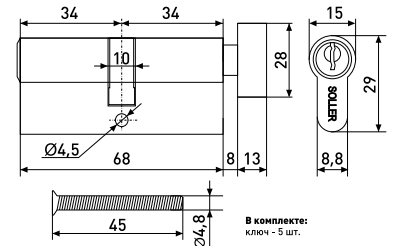

Цилиндр с заверткой

В комплекте:
ключ - 5 шт.