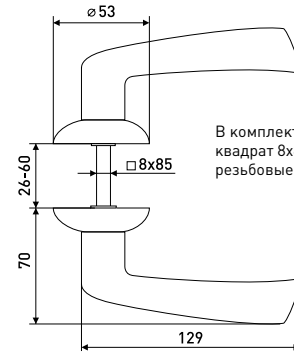

В комплекте: ручки - 2 шт.
квадрат 8x85мм - 1 шт.
резьбовые стяжки - 2 шт.