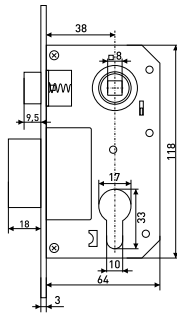

Замки врезные

61/76

В комплекте:
ключ - 5 шт.

В комплекте:
Шуруп 4x18 мм - 2 шт.
Шуруп 3x16 мм - 2 шт.
Резьбовая стяжка - 2 шт.
Квадратный стержень 8x100 мм - 1 шт.
Ключ шестигранник 3 мм - 1 шт.
Ответная планка - 1 шт.
Механизм цилиндрический - 1 шт.
Ключ «английский» - 5 шт.

61/106

Замок

В комплекте:
ручки на планке - 2 шт.
резьбовые стяжки - 2 шт.
квадрат 8x100 мм - 1 шт.
ответная планка - 1 шт.
механизм цилиндрический - 1 шт.
ключ «английский» - 5 шт.
шуруп 3x16 мм - 2 шт.
шуруп 3,8x18 мм - 2 шт.
ключ шестигранник 3 мм - 1 шт.
винт стопорный - 2 шт.

600ET

Замок врезной бесшумный для межкомнатных дверей под ключ (цилиндрический механизм)

Артикул	Цвет	Вес
151-052	золото	-
151-053	хром	-
151-082	бронза	-

В комплекте:
врезной замок с пластиковым язычком - 1 шт.
ответная планка - 1 шт., винт 4,8x59,6 мм - 1 шт.
шуруп 3,7x14,7 мм - 2 шт., шуруп 3,8x24 мм - 2 шт.

* Ожидается поставка