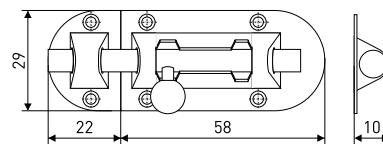

В комплекте:
6 шурупов 2,7x15

807C

Шпингалет