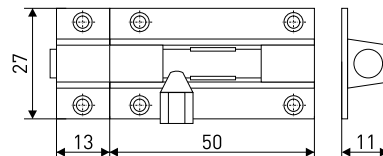

В комплекте:
6 шурупов 2,7x15

808C

Шпингалет