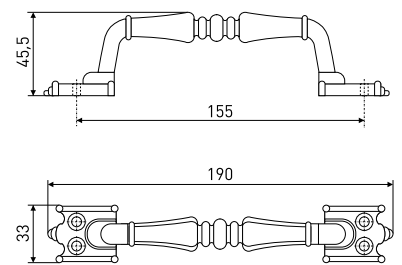

Артикул	Цвет	Вес	N	L	H	D
108-136	антик/белое золото	-	155	190	45,5	33
108-137	антик/белое серебро	-				
108-138	антик/бронза	-				
108-139	антик/медь	-				
108-140	антик/серебро	-				
108-141	белый глянец	-				
*108-142	коричн. глянец	-				
*108-143	матовое золото	-				
108-144	хром	-