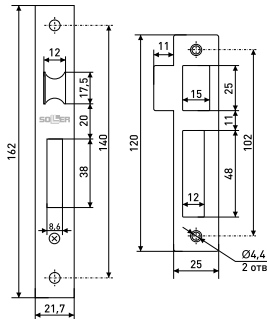

61/106

Ручка на планке

Замок

Ответная планка

Цилиндр

В комплекте:  
ручки на планке - 2 шт.  
резьбовые стяжки - 2 шт.  
квадрат 8x100 мм - 1 шт.  
ответная планка - 1 шт.  
механизм цилиндрический - 1 шт.  
ключ «английский» - 5 шт.  
шуруп 3x16 мм - 2 шт.  
шуруп 3,8x18 мм - 2 шт.  
ключ шестигранник 3 мм - 1 шт.  
винт стопорный - 2 шт.