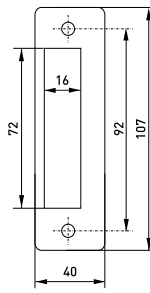

Ответная планка