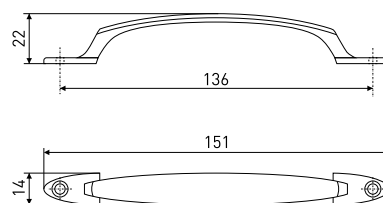

Артикул	Цвет	Вес	N	L	H	D
*108-004	белый	-	136	151	22	14
*108-113	золото	-				
*108-114	хром	-