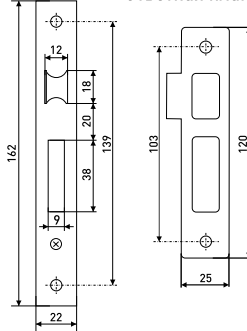

# Замки врезные

61/76

Ручка на планке

Замок

Ответная планка

Цилиндр

В комплекте:  
ключ - 5 шт.

В комплекте:  
Шуруп 4x18 мм - 2 шт.  
Шуруп 3x16 мм - 2 шт.  
Резьбовая стяжка - 2 шт.  
Квадратный стержень 8x100 мм - 1 шт.  
Ключ шестигранник 3 мм - 1 шт.  
Ответная планка - 1 шт.  
Механизм цилиндрический - 1 шт.  
Ключ «английский» - 5 шт.