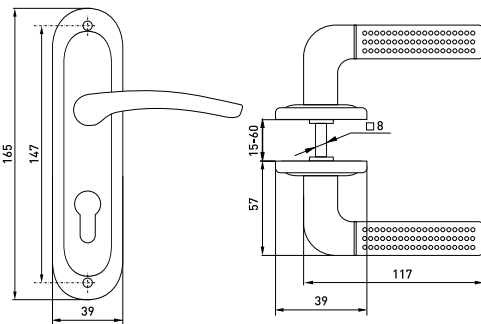

Артикул	Цвет	Материал	Вариант
*151-090	бронза	ЦМВ70	ключ-вертушка
151-090/1	бронза/никель	ЦМВ70	ключ-вертушка
*151-088	хром	ЦМВ70	ключ-вертушка
151-100	хром	ЦМ	ключ-ключ
*151-087	золото	ЦМВ70	ключ-вертушка
151-087/1	золото/никель	ЦМВ70	ключ-вертушка
151-125	золото	ЦМ	ключ-ключ
151-089	никель	ЦМВ70	ключ-вертушка
*151-126	никель	ЦМ	ключ-ключ
*151-129	бронза	ЦМ	ключ-ключ

В комплекте:
Шуруп 3,7x17 мм - 4 шт.
Резьбовая стяжка - 2 шт.
Квадратный стержень 8x90 мм - 1 шт.
Ключ шестигранный 3 мм - 1 шт.
Ответная планка - 1 шт.
Механизм цилиндрический - 1 шт.
Ключ английский - 5 шт.
Пластиковая вставка - 1 шт.

Ручка на планке