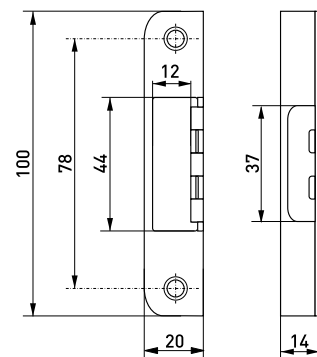

* Ожидается поставка