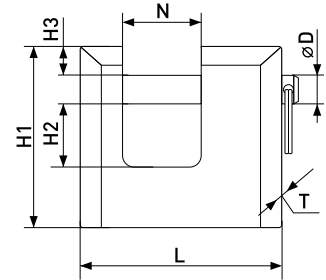

В комплекте 3 ключа
тип ключа: финский
материал корпуса: чугун
автоматическое запирание: нет