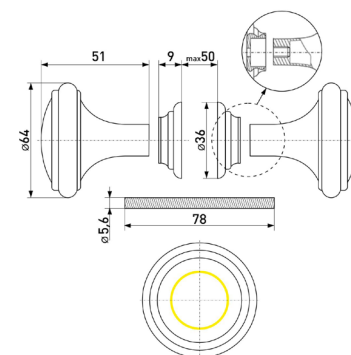

Артикул	Цвет	упак.
108-078	белый	-
108-174	белый	инд. упак.
*108-079	светлое дерево	-
108-175	светлое дерево	инд. упак.
108-080	темное дерево	-
108-176	темное дерево	инд. упак.
*108-081	красно-коричневый	-
108-181	красно-коричневый	инд. упак.
108-082	вишня	-
108-083	шоколад	-