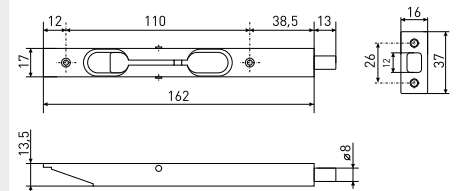

В комплекте:
2 шурупа 3,8x25
2 шурупа 2,8x16
1 ответная планка

* Ожидается поставка