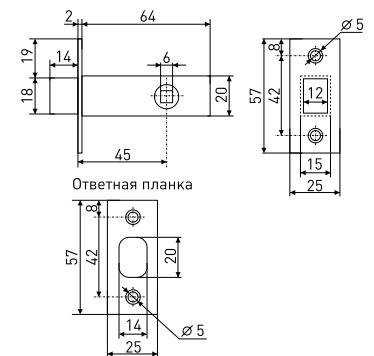

Ответная планка