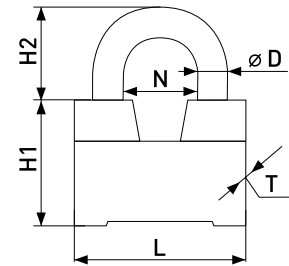

В комплекте 3 ключа
тип ключа: финский
автоматическое запирание: нет