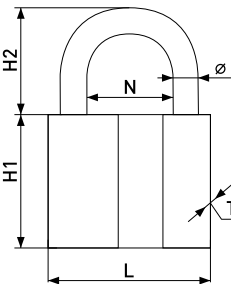

В комплекте 3 ключа
тип ключа: английский
автоматическое запирание: нет
дужка: закаленная сталь