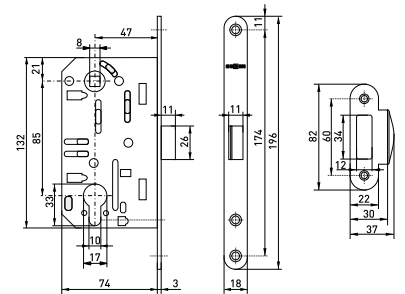

В комплекте:
врезной замок с пластиковым язычком - 1 шт.
ответная планка - 1 шт., винт 4,8x59,6 мм - 1 шт.
шуруп 3,7x14,7 мм - 2 шт., шуруп 3,8x24 мм - 2 шт.

* Ожидается поставка