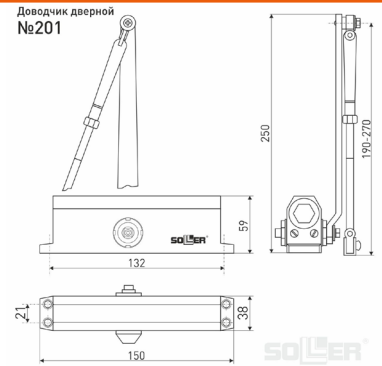

№202

Доводчик
для дверей весом 25-35 кг

Артикул	Цвет	Вес
160-018	белый	-
160-012	серебристый	-