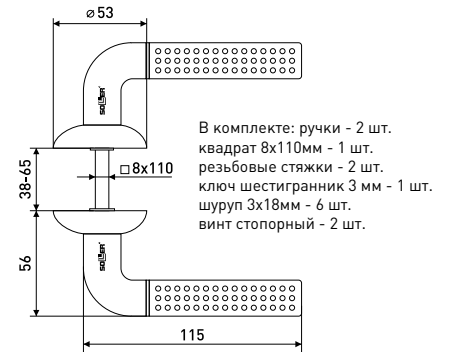

Комплект дверных ручек

AF7-R257

Комплект дверных ручек

Артикул	Цвет	Вес
148-021	золото	-

ZY-501

Комплект дверных ручек

Артикул	Цвет	Вес
148-023	матовый никель	-
148-024	золото	-

ZY-502

Комплект дверных ручек

Артикул	Цвет	Вес
148-026	золото	-

ZY-504

Комплект дверных ручек

Артикул	Цвет	Вес
*148-030	золото	-

ZY-508

Комплект дверных ручек

Артикул	Цвет	Вес
148-033	хром	-
148-045	золото	-
148-034	матовый никель	-

* Ожидается поставка