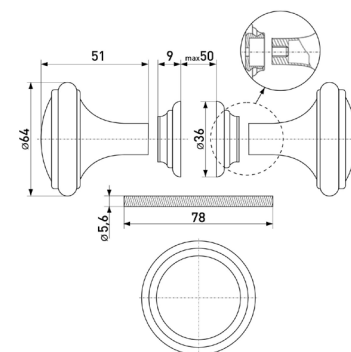

* Ожидается поставка