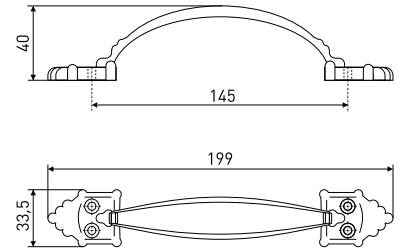

Артикул	Цвет	Вес	N	L	H	D
*108-118	антик/белое золото	-	145	199	40	33,5
108-119	антик/белое серебро	-	145	199	40	33,5
108-120	антик/бронза	-	145	199	40	33,5
108-121	антик/медь	-	145	199	40	33,5
108-122	антик/серебро	-	145	199	40	33,5
108-123	белый глянец	-	145	199	40	33,5
108-124	коричн. глянец	-	145	199	40	33,5
*108-125	матовое золото	-	145	199	40	33,5
108-126	хром	-	145	199	40	33,5