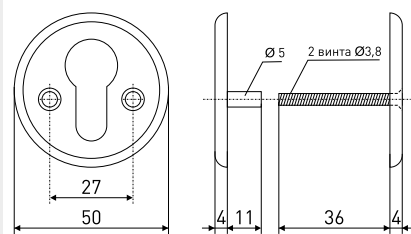

0350WC

Завертка дверная

Артикул	Цвет	Вес
181-004	белый	-
181-005	хром 200/20	-
181-015	золото	-
181-016	хром 250/25	-

001P

Заглушка дверная

Артикул	Цвет	Вес
*181-007	золото	-
181-008	хром 300/30	-
181-017	хром 250/25	-
181-018	белый	-
181-019	золото	-

016pz

Накладка дверная на цилиндрический механизм

Артикул	Цвет	Вес
181-009	белый	-
181-010	хром	-
181-011	золото	-

001A

Накладка под флажковый ключ

Артикул	Цвет	Вес
181-012	белый	-
181-013	хром	-
181-014	золото	-

20 мм

Ответная планка угловая 20 мм для замка

Артикул	Цвет	Вес
151-066	золото	-
151-107	хром	-

* Ожидается поставка