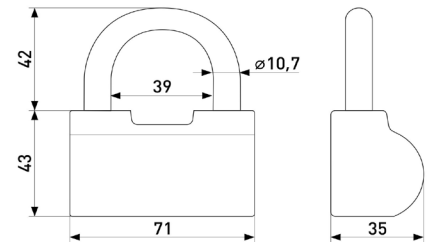

В комплекте 3 ключа
тип ключа: финский
материал корпуса: чугун
автоматическое запирание: нет
диаметр дужки: 10,7 мм