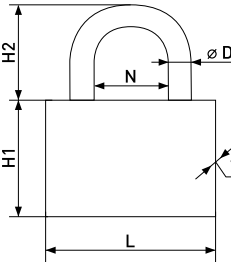

В комплекте 3 ключа
тип ключа: цилиндрический
материал корпуса: сталь
автоматическое запирание: нет
дужка: закаленная сталь

460,470,480

Замок навесной