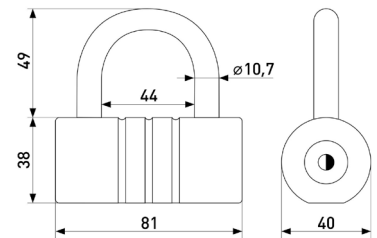

В комплекте 3 ключа
тип ключа: финский
материал корпуса: чугун
автоматическое запирание: нет
диаметр дужки: 10,7 мм