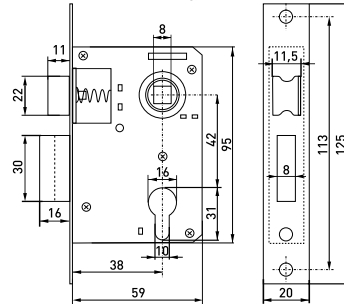

Замок врезной