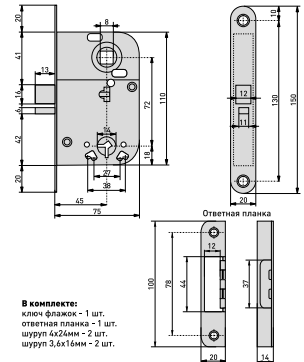

Фурнитура для финских дверей

30 мм

Ответная планка Апекс 0045-CR

Артикул	Цвет	Вес
151-032	хром	-

16/001

Ручка для финских дверей

Артикул	Цвет	Вес
181-001	белый	-
181-003	хром	-
*181-021	золото	-

2018

Замок врезной для дверей (72мм 8мм) под цилиндр с ответной планкой 30 мм

Артикул	Цвет	Вес
151-017	золото	-
151-051	хром	-

2014

Замок врезной для дверей с притвором (72мм 8мм) ключ/флажок с ответной планкой 30 мм

Артикул	Цвет	Вес
*151-030	хром	-
151-031	золото	-