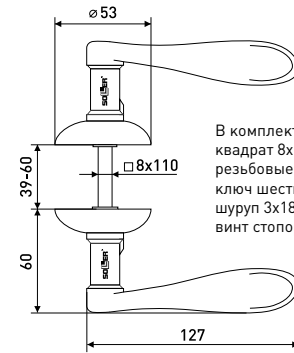

В комплекте: ручки - 2 шт.
квадрат 8x110мм - 1 шт.
резьбовые стяжки - 2 шт.
ключ шестигранник 3 мм - 1 шт.
шуруп 3x18мм - 6 шт.
винт стопорный - 2 шт.