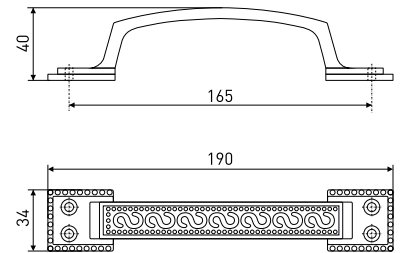

Артикул	Цвет	Вес	N	L	H	D
*108-127	антик/белое золото	-	165	190	40	34
*108-128	антик/белое серебро	-				
108-129	антик/бронза	-				
108-130	антик/медь	-				
*108-131	антик/серебро	-				
*108-132	белый глянец	-				
108-133	коричн. глянец	-				
*108-134	матовое золото	-				
108-135	хром	-