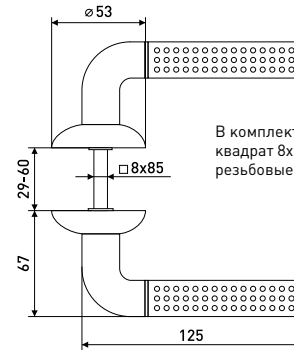

В комплекте: ручки - 2 шт.
квадрат 8x100 мм - 1 шт.
резьбовые стяжки - 2 шт.