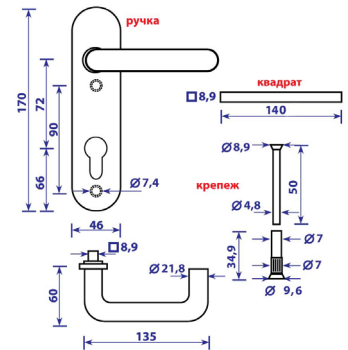

Комплект дверных ручек

KR-80AE8S

Комплект дверных ручек

Артикул	Цвет	Вес
148-066	сатин / хром	-

KR-81AE8S

Комплект дверных ручек

Артикул	Цвет	Вес
148-067	сатин / хром	-

KR-82AE8S

Комплект дверных ручек

Артикул	Цвет	Вес
148-068	сатин / хром	-

KRT-72

Комплект ручек для технических дверей

Артикул	Цвет	Вес
148-070	черный	-

Ригели

M10

Ригель

Артикул	Цвет	Вес
152-001	хром	-
152-004	золото	-
152-005	медь	-
152-006	бронза	-

В комплекте:
2 шурупа 3,8x25
2 шурупа 2,8x16
1 ответная планка

* Ожидается поставка