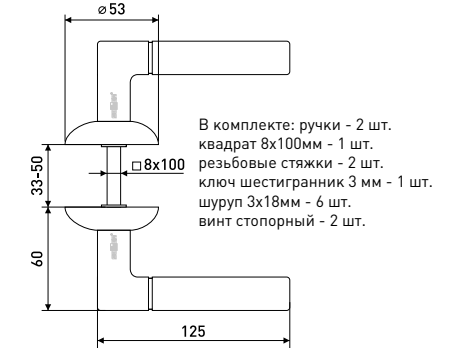

Комплект дверных ручек

AF7-R257

Комплект дверных ручек

Артикул	Цвет	Вес
148-021	золото	-

ZY-501

Комплект дверных ручек

Артикул	Цвет	Вес
148-023	матовый никель	-
148-024	золото	-

ZY-502

Комплект дверных ручек

Артикул	Цвет	Вес
148-026	золото	-

ZY-504

Комплект дверных ручек

Артикул	Цвет	Вес
*148-030	золото	-

ZY-508

Комплект дверных ручек

Артикул	Цвет	Вес
148-033	хром	-
148-045	золото	-
148-034	матовый никель	-

* Ожидается поставка