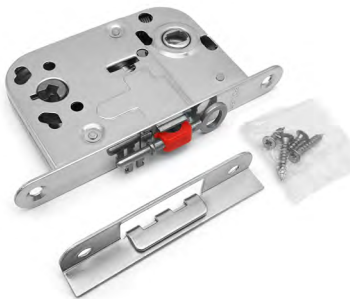

Замок врезной для дверей (72мм 8мм) под цилиндр с ответной планкой 30 мм

Артикул	Цвет	Вес
151-017	золото	-
151-051	хром	-

**2014**

Замок врезной для дверей с притвором (72мм 8мм) ключ/флажок с ответной планкой 30 мм