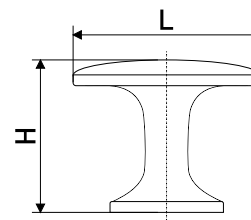

Артикул	Цвет	Вес	L	H	D
128-035	белый	-	30	24	30
128-036	золото	-	30	24	30
128-065	хром	-	30	24	30

В комплекте 1 винт M4x22

306C

Ручка-кнопка мебельная