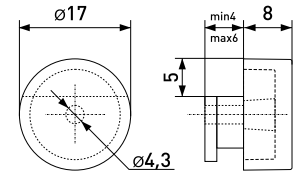

В комплекте:
зеркалодержатель - 4 шт.
саморез 3,9x30мм - 4 шт.
пластиковый дюбель 5,9x31мм - 4 шт.