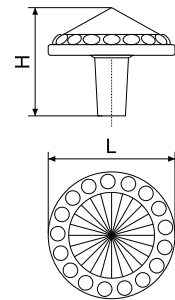

В комплекте 2 винта M4x22

872

Ручка-кнопка мебельная со стразами

| Артикул | Цвет | Вес | L | H | D |
|---------|-----------------|-----|----|----|----|
| 128-418 | медь гл./стразы | - | 31 | 27 | 31 |

В комплекте 1 винт M4x22