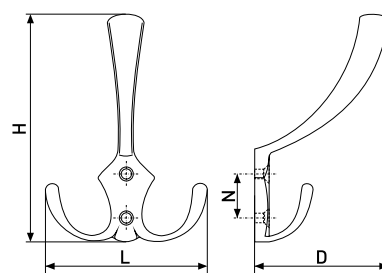

827A

Крючок мебельный

Артикул	Цвет	Вес	N	L	H	D
122-046	золото	-	20	76	118	77
122-083	матовый хром	-	20	76	118	77
122-096	медь	-	20	76	118	77
122-082	сатин	-	20	76	118	77
122-047	хром	-	20	76	118	77
122-084	бронза	-	20	76	118	77

В комплекте 2 шурупа 4x16