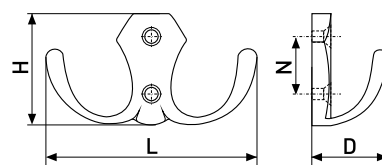

827B

Крючок мебельный

Артикул	Цвет	Вес	N	L	H	D
122-089	бронза	-	20	76	47	28
122-060	золото	-	20	76	47	28
122-059	матовый хром	-	20	76	47	28
122-145	медь	-	20	76	47	28
122-062	сатин	-	20	76	47	28
122-061	хром	-	20	76	47	28