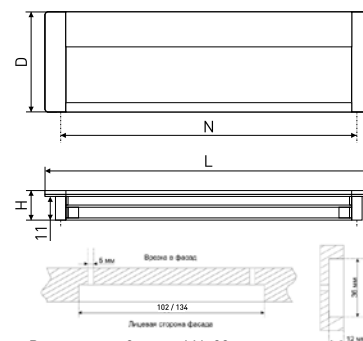

Артикул	Цвет	Вес	N	L	H	D
128-479	хром/мат.хром	-	96	106	15	43
128-480	хром/мат.хром	-	128	141	15	43
128-171	хром/мат.хром	-	96	109	15	43

В комплекте 2 винта M4x22

1885

Ручка-скоба мебельная