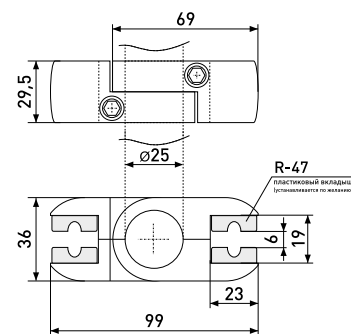

| Артикул | Цвет | Вес | Для трубы диаметром |
|---------|------|-----|---------------------|
| 121-047 | хром | - | 25 мм |

В комплекте 2 детали

R-52+R-47

Крепеж поворотный с пластиковым вкладышем

| Артикул | Цвет | Вес | Для трубы диаметром |
|----------|------|-----|---------------------|
| *121-040 | хром | - | 25 мм |