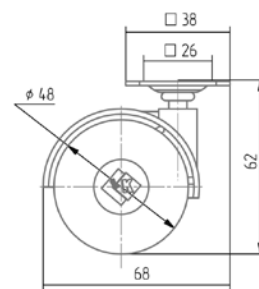

50 мм

Опора колесная, резиновый ход

| Артикул | Цвет | Вес | Диаметр |
|----------|--------------|-----|---------|
| *125-058 | черный/серый | - | 50 |

50 мм

Опора колесная, резиновый ход

| Артикул | Цвет | Вес | Диаметр |
|----------|--------------|-----|---------|
| *125-350 | черный/серый | - | 50 |