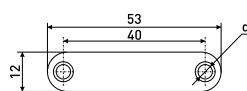

Магниты мебельные

L-41 h-12,5 мм

Магнит мебельный

Артикул	Цвет	Вес	L	H	D
*123-017	белый	-	41	12,8	15
*123-016	коричневый	-	41	12,8	15

L-42 h-12,5 мм

Магнит мебельный

Артикул	Цвет	Вес	L	H	D
123-020	белый	-	42	12,5	15
123-021	коричневый	-	42	12,5	15

L-45 h-14 мм

Магнит мебельный

Артикул	Цвет	Вес	L	H	D
123-014	белый	-	45	14	15
123-013	коричневый	-	45	14	15

L-60 h-15 мм

Магнит мебельный

Артикул	Цвет	Вес	L	H	D
123-007	белый	-	59	16	16
123-010	коричневый	-	59	16	16

L-74 h-15 мм

Магнит мебельный

Артикул	Цвет	Вес	L	H	D
123-009	белый	-	74	16	22
123-008	коричневый	-	74	16	22