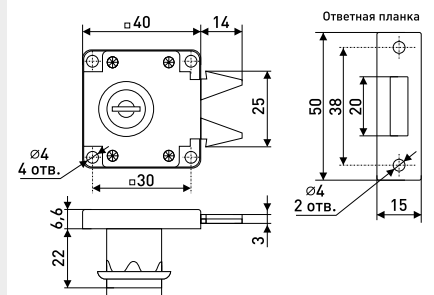

В комплекте: ключ - 2 шт., ответная планка - 1 шт.