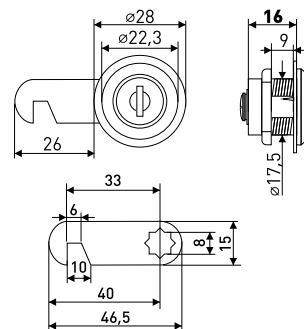

Артикул	Цвет	Вес
118-024	хром	-

В комплекте: ключ - 2 шт.

103-16/2

Замок мебельный