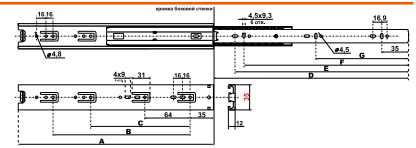

Направляющие шариковые / роликовые

Артикул	Длина	Высота
166-171	250 мм	35 мм
124-001	300 мм	35 мм
124-002	350 мм	35 мм
124-003	400 мм	35 мм
124-004	450 мм	35 мм
124-005	500 мм	35 мм
124-122	Optima 300 мм	45 мм
124-123	Optima 350 мм	45 мм
124-124	Optima 400 мм	45 мм
124-125	Optima 450 мм	45 мм
*124-126	Optima 500 мм	45 мм
124-006	Profi 300 мм	45 мм
124-007	Profi 350 мм	45 мм
124-008	Profi 400 мм	45 мм
124-009	Profi 450 мм	45 мм
124-010	Profi 500 мм	45 мм
124-011	Profi 550 мм	45 мм
124-012	Profi 600 мм	45 мм
*124-017	350 мм/под клав.	35 мм

размер	A	B	C	D	E	F	G
250	-	152	256	221	205	-	-
300	202	137	300	275	260	130	-
350	252	188	356	307	292	131	-
400	302	238	407	371	355	164	-
450	352	288	456	403	387	196	-
500	402	337	505	467	452	227	-

размер	A	B	C	D	E	F	G
300	-	192	301	284	274	147	-
350	-	225	353	317	307	147	-
400	288	224	403	381	372	179	-
450	351	224	452	413	403	211	-
500	351	224	496	477	467	243	-

размер	A	B	C	D	E	F	G
300	193	128	295	282	272	145	-
350	-	224	355	317	308	147	-
400	288	224	405	381	371	180	-
450	352	224	430	413	403	212	-
500	352	224	500	477	467	244	-
550	447	352	553	509	500	244	-
600	447	352	605	573	564	276	-

Артикул	Цвет	Вес
147-033	250 мм	-
147-014	300 мм	-
147-003	350 мм	-
147-032	400 мм	-
147-012	450 мм	-
147-034	500 мм	-
147-035	550 мм	-
147-036	600 мм	-

* Ожидается поставка