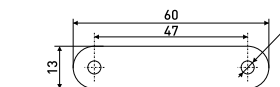

Магниты мебельные

L-41 h-12,5 мм

Магнит мебельный

Артикул	Цвет	Вес	L	H	D
*123-017	белый	-	41	12,8	15
*123-016	коричневый	-	41	12,8	15

L-42 h-12,5 мм

Магнит мебельный

Артикул	Цвет	Вес	L	H	D
123-020	белый	-	42	12,5	15
123-021	коричневый	-	42	12,5	15

L-45 h-14 мм

Магнит мебельный

Артикул	Цвет	Вес	L	H	D
123-014	белый	-	45	14	15
123-013	коричневый	-	45	14	15

L-60 h-15 мм

Магнит мебельный

Артикул	Цвет	Вес	L	H	D
123-007	белый	-	59	16	16
123-010	коричневый	-	59	16	16

L-74 h-15 мм

Магнит мебельный

Артикул	Цвет	Вес	L	H	D
123-009	белый	-	74	16	22
123-008	коричневый	-	74	16	22