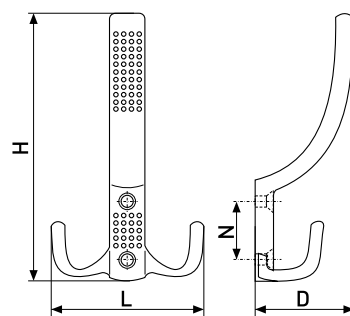

212A

Крючок мебельный

Артикул	Цвет	Вес	N	L	H	D
122-146	бронза	-	30	74	145	60
122-144	золото	-	30	74	145	60
122-143	матовый хром	-	30	74	145	60
122-170	сатин	-	30	74	145	60
122-171	медь	-	30	74	145	60
122-120	хром	-	30	74	145	60

В комплекте 2 шурупа 3,8x20