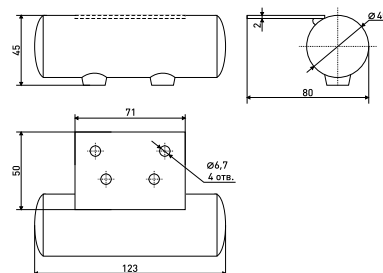

Артикул	Цвет	Вес	Диаметр	Высота (H)
125-260	хром	-	40	45