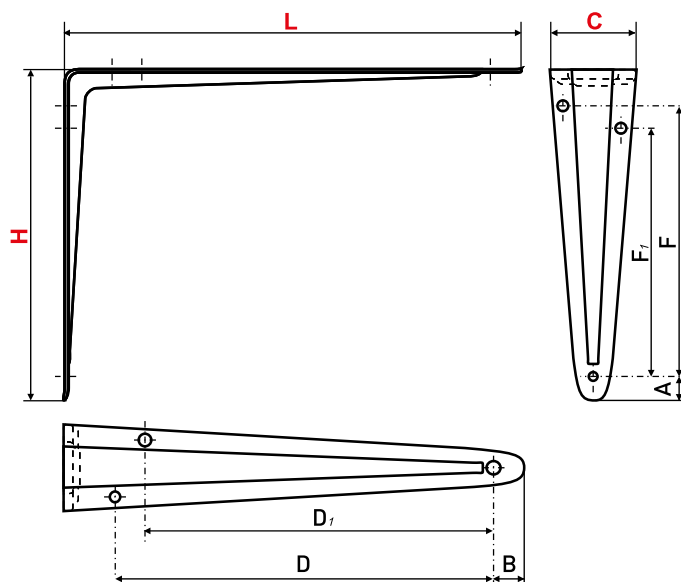

Размер	LxH						
	100x75	125x100	150x125	200x150	250x200	300x250	350x300
	Артикул						
Белый	115-010	115-001	115-003	115-005	115-017	115-014	115-021
Коричневый	115-016	115-011	115-012	115-019	115-013	115-018	115-020
Серый металлик	115-007	115-002	115-004	115-006	115-008	115-009	-
C	30	35	39	36	40	44	45
D	79	102	126	158	205	258	307
D₁	71	93	115	148	195	245	292
F	52	77	101	115	163	205	252
F₁	42	68	90	105	150	192	238
A	7	8	8	13	11	12	12
B	7,5	7,5	8	13	11	12	12
Нагрузка на пару (кг)	35	35	35	40	50	55	60

Предельные отклонения размеров составляют ± 2 мм