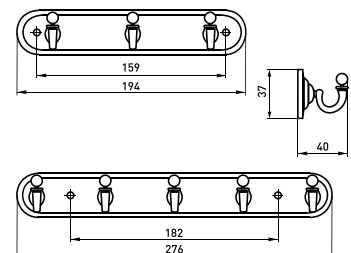

В комплекте:
Шуруп 4x16 мм - 2 шт.