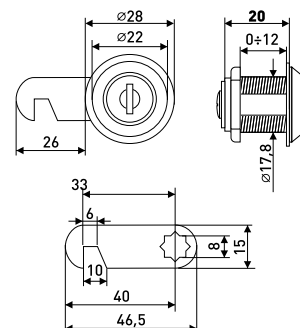

Артикул	Цвет	Вес
118-027	хром	-

В комплекте: ключ - 2 шт.