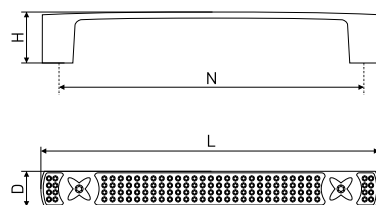

В комплекте 2 винта M4x22