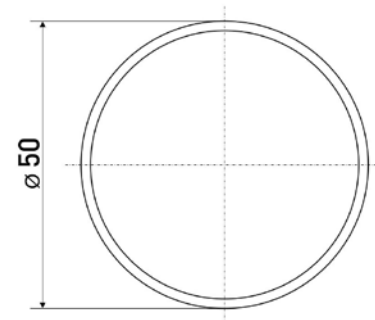

d-50-1 мм

Труба мебельная
(для барной стойки)

Артикул	Цвет	Вес	Диаметр	L
130-027	хром	-	50	3000