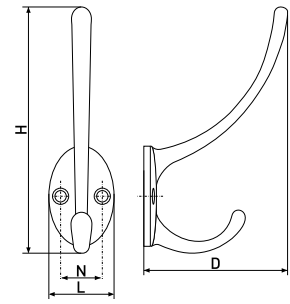

В комплекте 2 шурупа 3,8x16

Крючки мебельные

843В

Крючок мебельный

| Артикул | Цвет | Вес | N | L | H | D |
|---------|--------|-----|----|----|----|----|
| 122-190 | белый | - | 16 | 26 | 90 | 55 |
| 122-024 | золото | - | 16 | 26 | 90 | 55 |
| 122-183 | хром | - | 16 | 26 | 90 | 55 |