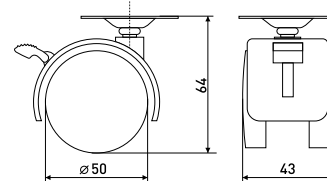

Артикул	Цвет	Вес	Диаметр
125-020	черный	-	50