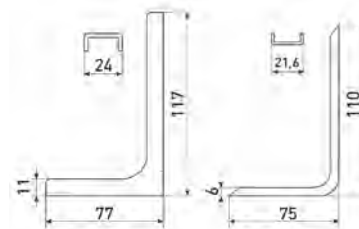

C32

Полкодержатель

Артикул	Цвет	Вес
127-034	белый	-
*127-041	коричневый	-
127-042	хром	-