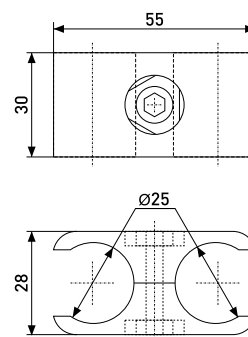

| Артикул | Цвет | Вес | Для трубы диаметром |
|---------|------|-----|---------------------|
| 121-045 | хром | - | 25 мм |

Система «Джокер»

R-46

Крепеж параллельный для панели

| Артикул | Цвет | Вес | Для трубы диаметром |
|---------|------|-----|---------------------|
| 121-043 | хром | - | 25 мм |