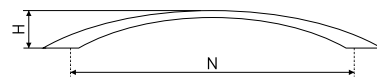

В комплекте 2 винта M4x22