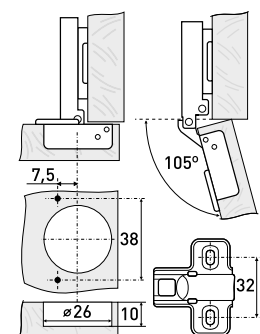

26 мм

Петля мебельная-мини с доводчиком

Артикул	Тип петли	Угол открытия	Угол установки	Монтаж
126-077	накладная	105°	90°	Clip-on