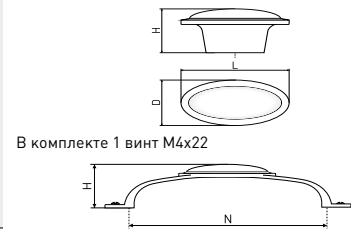

В комплекте 1 винт M4x22

Артикул	Цвет	Вес	N	L	H	D
108-035	антич.бронза	-	-	57	28	28
113-009	антич.бронза	-	96	136	22	28
118-001	антич.бронза	-	128	168	30	28

В комплекте 2 винта M4x22

A45, A17

Ручка мебельная с керамической вставкой