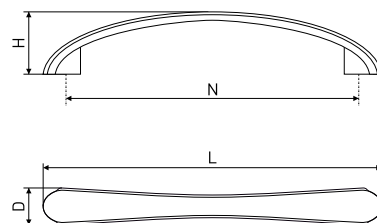

Артикул	Цвет	Вес	N	L	H	D
128-360	никель/хром	-	128	140	25	17
*128-359	никель/золото	-	128	140	25	17

В комплекте 2 винта M4x22

698

Ручка-скоба мебельная