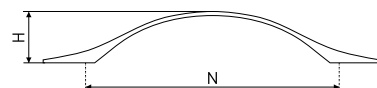

В комплекте 2 винта M4x22

42

Ручка-скоба мебельная