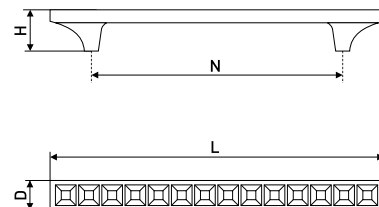

Ручки мебельные / стразы

603

Ручка мебельная со стразами

Артикул	Цвет	Вес	N	L	H	D
128-294	хром/стразы	-	128	170	20	14
128-295	хром/стразы	-	160	205	20	14

В комплекте 2 винта M4x22

675

Ручка мебельная со стразами