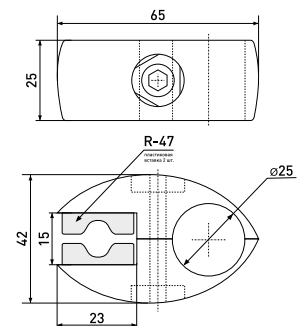

R-7+R-47

Крепеж одинарный с пластиковым вкладышем

Артикул	Цвет	Вес	Для трубы диаметром
121-045	хром	-	25 мм