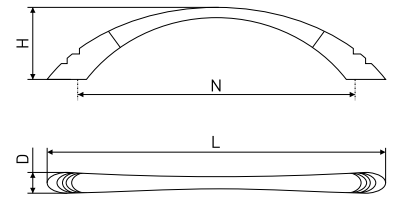

В комплекте 2 винта M4x22

* Ожидается поставка

1062

Ручка-скоба мебельная

| Артикул | Цвет | Вес | N | L | H | D |
|----------|------------|-----|----|-----|----|---|
| *128-002 | хром/сатин | - | 96 | 118 | 25 | 7 |
| 128-003 | хром | - | 96 | 118 | 25 | 7 |