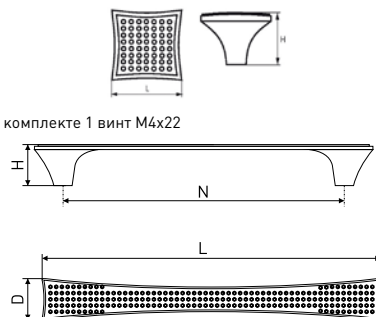

В комплекте 1 винт M4x22

В комплекте 2 винта M4x22