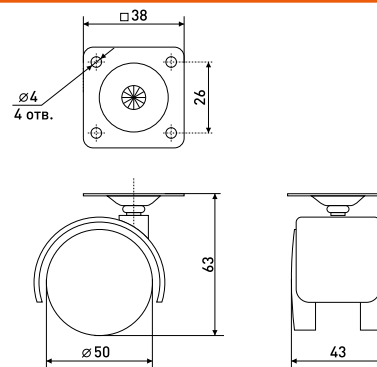

Артикул	Цвет	Вес	Диаметр
125-002	черный	-	50

40 мм для ДСП

Опора колесная