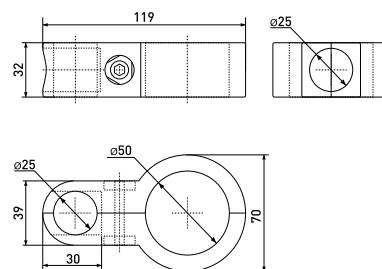

UNO 03

Соединение для 4-х труб

| Артикул | Цвет | Вес | Для трубы диаметром |
|---------|------|-----|---------------------|
| 121-068 | хром | - | 25 мм |

Система «Джокер»

R42-50

Соединитель 2-ух параллельных или перпендикулярных труб