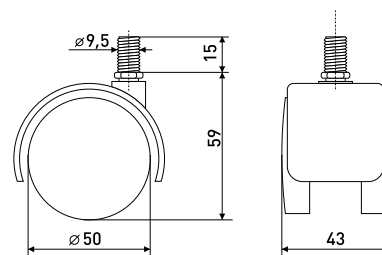

Артикул	Цвет	Вес	Диаметр
125-314	черный	-	50