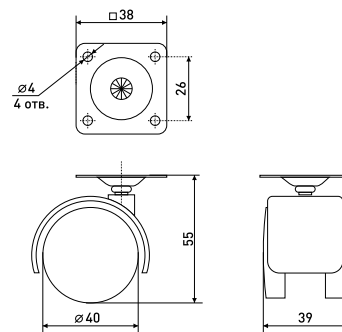

Артикул	Цвет	Вес	Диаметр
125-001	черный	-	40