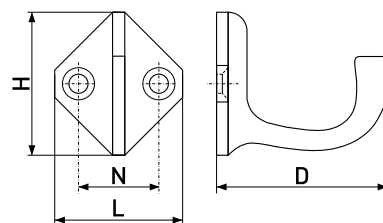

Артикул	Цвет	Вес	N	L	H	D
122-001	золото	-	16	25	30	35
122-002	хром	-	16	24	30	35

В комплекте 2 шурупа 2,8x16,5

202

Крючок мебельный