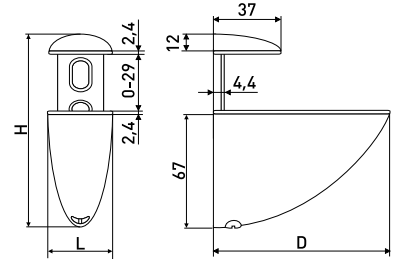

В комплекте:
Шуруп 4x29мм - 2 шт.
Дюбель пластиковый - 2 шт.