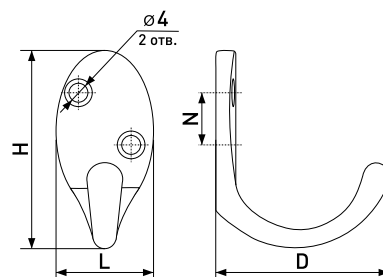

303

Крючок мебельный

Артикул	Цвет	Вес	N	L	H	D
122-053	белый	-	12	25	47	40
122-192	бронза	-	12	25	47	40
122-036	золото	-	12	25	47	40
122-193	медь	-	12	25	47	40
122-006	хром	-	12	25	47	40