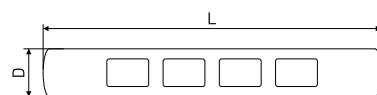

В комплекте 2 винта M4x22

45

Ручка-скоба мебельная