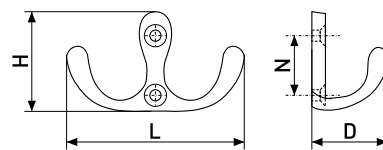

Крючки мебельные

002

Крючок мебельный

Артикул	Цвет	Вес	N	L	H	D
122-034	золото	-	17	48	30	22
122-035	хром	-	17	48	30	22

В комплекте 2 шурупа 4x15

003

Крючок мебельный