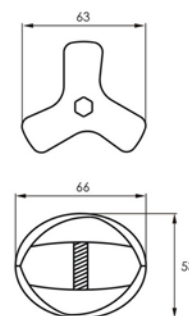

R-2

Крепеж тройной краб

Артикул	Цвет	Вес	Для трубы диаметром
121-018	хром	-	25 мм/левый
121-008	хром	-	25 мм/правый