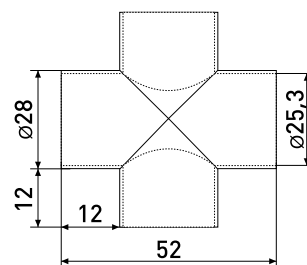

302X-ZY

Муфта с 4-мя направлениями
X-образная

Артикул	Цвет	Вес	Для трубы диаметром
121-052	хром	-	25 мм

В комплекте:
винт стопор 3,9х5мм с вн. шестигранником (2мм) - 4 шт.