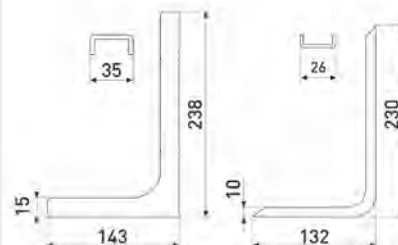

Полкодержатели

C31

Полкодержатель

Артикул	Цвет	Вес
127-039	белый	-
127-032	коричневый	-
127-033	хром	-

C32

Полкодержатель

Артикул	Цвет	Вес
127-034	белый	-
*127-041	коричневый	-
127-042	хром	-

C33

Полкодержатель

Артикул	Цвет	Вес
127-047	белый	-
127-037	коричневый	-
127-043	хром	-

Бочонок

Полкодержатель

Артикул	Цвет	Вес
*127-049	хром	-

827

Полкодержатель

Артикул	Цвет	Вес
*127-053	хром	-

в комплекте:
2 шурупа 4x45
2 пластиковых дюбеля 8x45