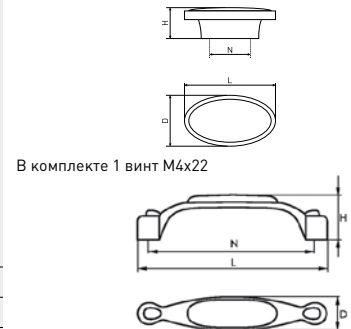

В комплекте 1 винт M4x22

Артикул	Цвет	Вес	N	L	H	D
128-316	антич.бронза	-	16	57	27	33
128-220	антич.бронза	-	96	112	25	20

В комплекте 2 винта M4x22

507

Ручка-кнопка мебельная