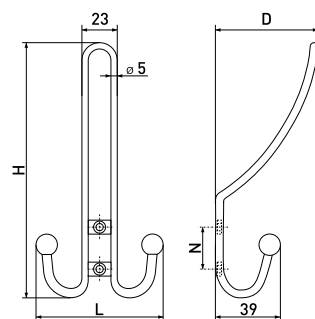

208A

Крючок мебельный

Артикул	Цвет	Вес	N	L	H	D
122-100	золото	-	26	68	140	60
122-110	матовый хром	-	26	68	140	60
122-106	медь	-	26	68	140	60
122-107	бронза	-	26	68	140	60
122-102	сатин	-	26	68	140	60
122-101	хром	-	26	68	140	60

В комплекте 2 шурупа 3,8x16