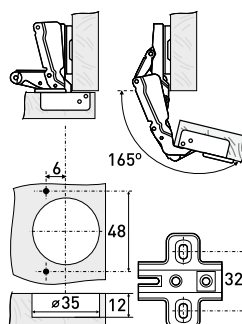

Артикул	Тип петли	Угол открытия	Угол установки	Монтаж
126-086	Накладная	165°	90°	Clip-on

* Ожидается поставка