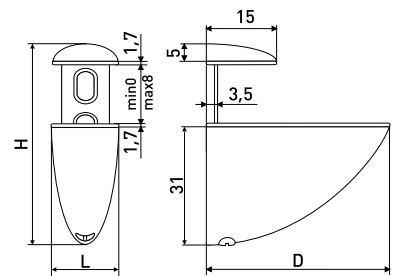

В комплекте:
Шуруп 3,8x18мм - 2 шт.
Дюбель пластиковый - 2 шт.

* Ожидается поставка