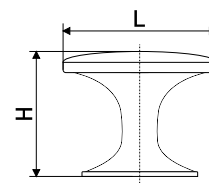

Артикул	Цвет	Вес	L	H	D
128-038	золото	-	23	20	23
128-039	хром	-	23	20	23

В комплекте 1 винт M4x22

8020

Ручка врезная мебельная