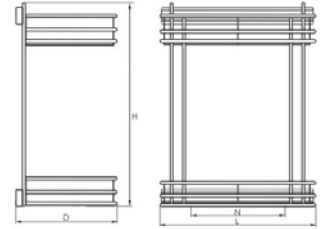

T3-300

Бутылочница 2-х уровневая с боковым креплением

Артикул	Размер	Комплектация
* 183-001	250*470*480	с боковым креплением

N L H D
180 465 480 240