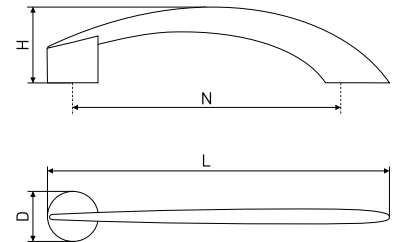

В комплекте 2 винта M4x22

204

Ручка-скоба мебельная