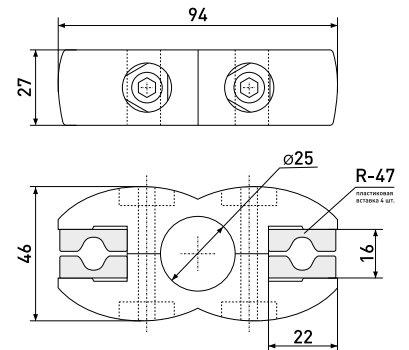

R-7A+R-47

Крепеж двухсторонний с пластиковым вкладышем

Артикул	Цвет	Вес	Для трубы диаметром
121-046	хром	-	25 мм