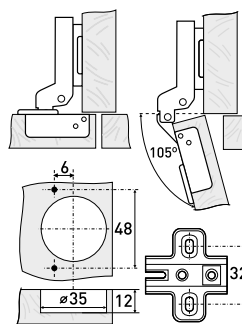

Артикул	Тип петли	Угол открытия	Угол установки	Монтаж
126-015	Полунакладная	105°	90°	Slide-on

1110

Петля мебельная с доводчиком