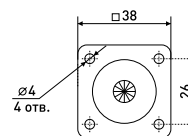

Артикул	Цвет	Вес	Диаметр
*125-019	черный	-	40