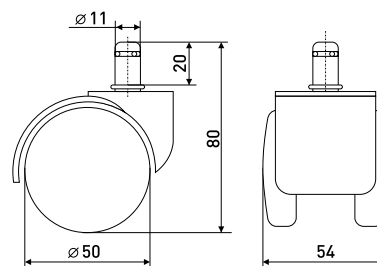

Артикул	Цвет	Вес	Диаметр
125-193	черный	-	50