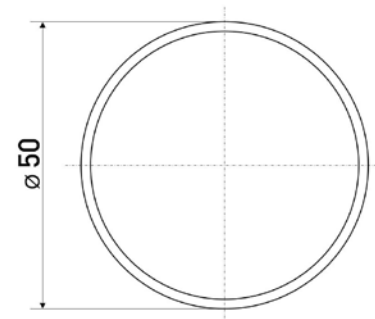

TD25

Труба мебельная

Артикул	Цвет	Вес	Диаметр	L
130-003	хром	-	25	3000