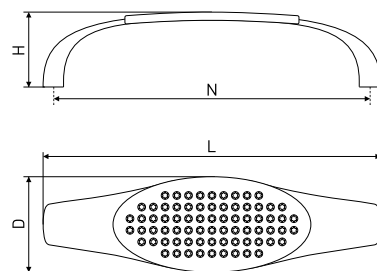

В комплекте 2 винта M4x22

871

Ручка-скоба мебельная