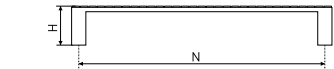

В комплекте 2 винта M4x22

В комплекте 2 винта M4x22

K21

Ручка-скоба мебельная

| Артикул | Цвет | Вес | N | L | H | D |
|----------|-------|-----|---------|-----|----|---|
| 128-136 | сатин | - | 96/128 | 168 | 33 | 7 |
| 128-138 | хром | - | 160/192 | 231 | 33 | 7 |
| 128-139 | сатин | - | 160/192 | 231 | 33 | 7 |
| 128-140 | хром | - | 224/256 | 296 | 33 | 7 |
| *128-141 | сатин | - | 224/256 | 296 | 33 | 7 |