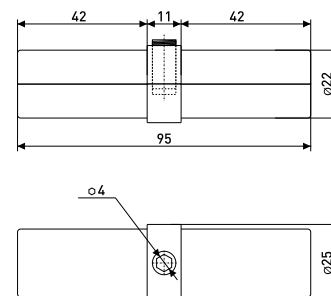

R-10 A

Соединитель труб

Артикул	Цвет	Вес	Для трубы диаметром
*121-044	хром	-	25 мм