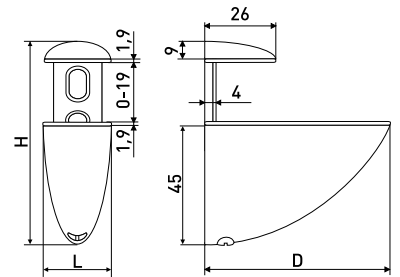

В комплекте:
Шуруп 3,8x18мм - 2 шт.
Дюбель пластиковый - 2 шт.