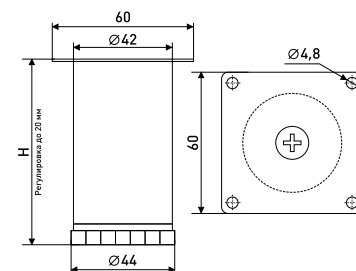

Артикул	Цвет	Вес	Диаметр	Высота (H)
*125-030	хром	-	42	100
*125-029	хром	-	42	80