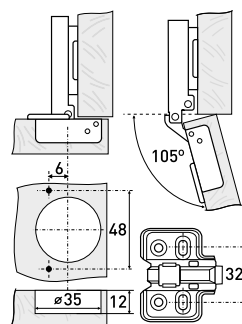

Петли мебельные

1112

Петля мебельная накладная с длинным доводчиком

Артикул	Тип петли	Угол открытия	Угол установки	Монтаж
*126-063	Накладная	105°	90°	Clip-on

362 A

Петля мебельная