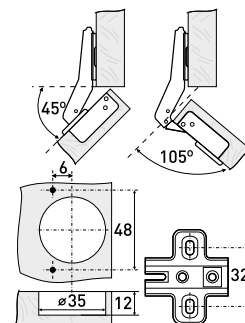

Артикул	Тип петли	Угол открытия	Угол установки	Монтаж
126-030	45°	105°	135°	Slide-on

45°

Петля мебельная 45° с доводчиком