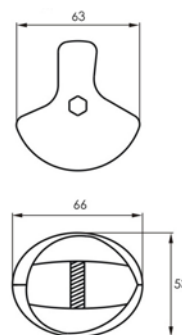

R-6

Крепеж двойной

Артикул	Цвет	Вес	Для трубы диаметром
121-017	хром	-	25 мм/левый
121-006	хром	-	25 мм/правый