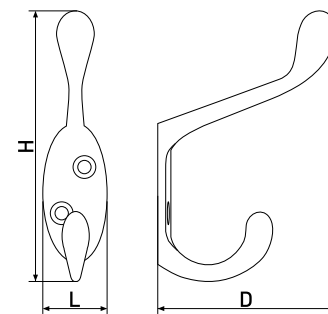

609C

Крючок мебельный

Артикул	Цвет	Вес	L	H	D
122-177	сатин	-	20	81	55
122-015	хром	-	20	81	55

В комплекте 2 шурупа 4x16