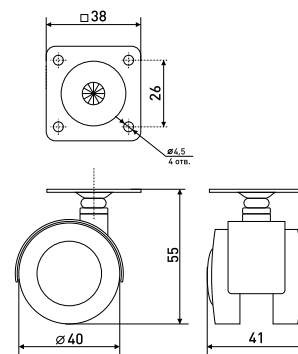

40 мм

Опора колесная с метал.вставкой

Артикул	Цвет	Вес	Диаметр
125-017	черный/хром	-	40