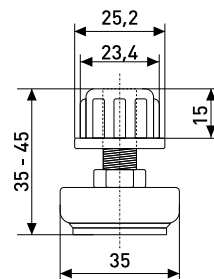

R-12M+R-13M

Подпятник регулируемый
с втулкой для трубы

Артикул	Цвет	Вес	Для трубы диаметром
121-036	хром	-	25 мм