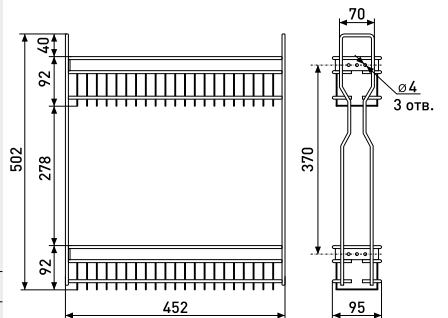

150 мм

Бутылочница 2-х уровневая под ширину шкафа 150 мм направляющие скрытого типа

Артикул	Размер	Комплектация
183-029	450*95*500	левая / с доводчиком
183-028	450*95*500	правая / с доводчиком