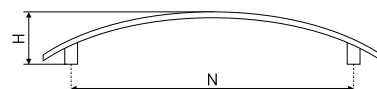

В комплекте 2 винта M4x22

* Ожидается поставка

Ручки мебельные / скобы

345

Ручка-скоба мебельная

| Артикул | Цвет | Вес | N | L | H | D |
|----------|--------------|-----|-----|-----|----|----|
| *128-262 | золото | - | 96 | 118 | 18 | 12 |
| 128-187 | матовый хром | - | 96 | 118 | 18 | 12 |
| 128-078 | сатин | - | 96 | 118 | 18 | 12 |
| 128-077 | хром | - | 96 | 118 | 18 | 12 |
| 128-285 | золото | - | 128 | 150 | 24 | 13 |
| 128-286 | матовый хром | - | 128 | 150 | 24 | 13 |
| 128-145 | сатин | - | 128 | 150 | 24 | 13 |
| 128-067 | хром | - | 128 | 150 | 24 | 13 |