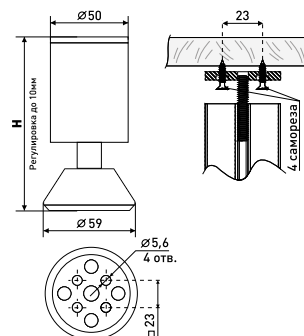

Артикул	Цвет	Вес	Диаметр	Высота (H)
125-313	мат. хром алюм.	-	50	80
125-290	гл. хром алюм.	-	50	100
125-199	мат. хром алюм.	-	50	100
*125-303	мат. хром алюм.	-	50	120