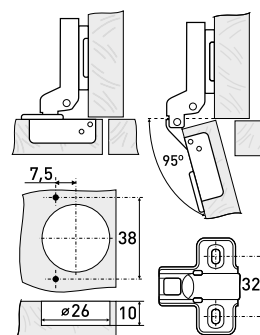

26 мм

Петля мебельная-мини с доводчиком

Артикул	Тип петли	Угол открытия	Угол установки	Монтаж
126-078	полунакладная	95°	90°	Clip-on