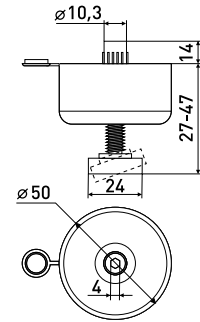

Опора мебельная

Опора мебельная регулируемая до 20 мм, пластик

Артикул	Цвет	Вес	Диаметр	Высота (H)
125-027	черный	-	50	27

Клипса + подклипник

Клипса + подклипник для опоры 90-120 мм для крепления цоколя

Артикул	Цвет	Вес
125-068	белый	-
125-069	черный	-