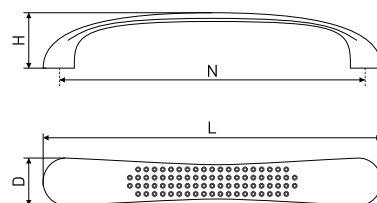

В комплекте 2 винта M4x22

Ручки мебельные / скобы

858

Ручка-скоба мебельная

| Артикул | Цвет | Вес | N | L | H | D |
|---------|------|-----|-----|-----|----|----|
| 128-406 | хром | - | 96 | 109 | 22 | 24 |
| 128-407 | хром | - | 128 | 142 | 21 | 22 |