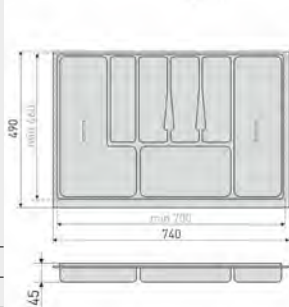

Вкладыш в ящик 800 мм

Вкладыш в ящик для столовых приборов

Артикул	Цвет	Вес	Под ширину ящика
166-700	белый	-	800 мм
166-701	серый	-	800 мм