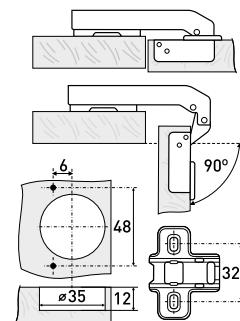

Артикул	Тип петли	Угол открытия	Угол установки	Монтаж
126-052	90°	90°	180°	Clip-on