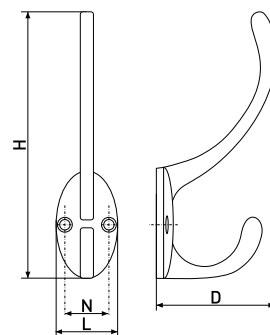

В комплекте 2 шурупа 4x16