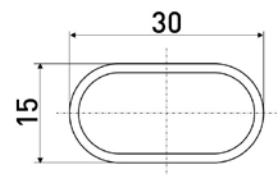

Труба овальная (штанга для шкафа)

| Артикул | Цвет | Вес | Размер | L |
|---------|------|-----|--------|------|
| 130-010 | хром | - | 15*30 | 3000 |

Труба мебельная

d-50 мм

Труба мебельная
(для барной стойки)