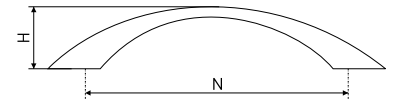

В комплекте 2 винта M4x22

63

Ручка мебельная