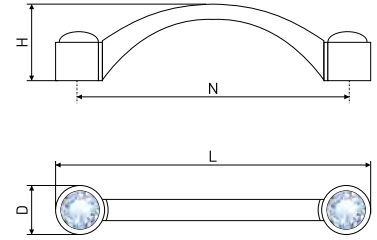

Ручки мебельные / стразы

838

Ручка мебельная со стразами

Артикул	Цвет	Вес	N	L	H	D
128-357	хром/стразы	-	96	113	27	17
128-358	хром/стразы	-	128	146	28	18

В комплекте 2 винта M4x22

607C-16

Ручка мебельная со стразами