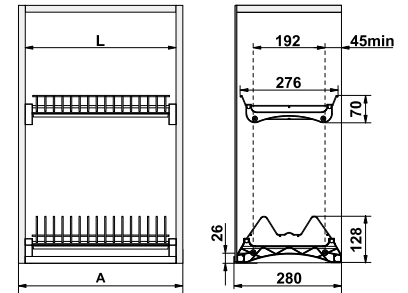

Артикул	A (мм) Ширина кухонного шкафа	L (мм) Ширина шкафа: внутр. размер, (при толщине плиты 16 мм). Длина посудосушителя
*166-001	400	368
*166-286	450	418
166-045 инд. уп.	166-044	500
166-002 инд. уп.	166-458	600
166-003 инд. уп.	166-459	700
166-008 инд. уп.	166-460	800
166-057 инд. уп.	166-445	900