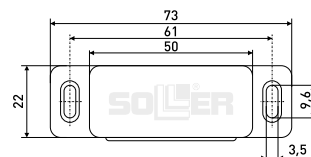

Магниты мебельные

L-41 h-12,5 мм

Магнит мебельный

Артикул	Цвет	Вес	L	H	D
*123-017	белый	-	41	12,8	15
*123-016	коричневый	-	41	12,8	15

L-42 h-12,5 мм

Магнит мебельный

Артикул	Цвет	Вес	L	H	D
123-020	белый	-	42	12,5	15
123-021	коричневый	-	42	12,5	15

L-45 h-14 мм

Магнит мебельный

Артикул	Цвет	Вес	L	H	D
123-014	белый	-	45	14	15
123-013	коричневый	-	45	14	15

L-60 h-15 мм

Магнит мебельный

Артикул	Цвет	Вес	L	H	D
123-007	белый	-	59	16	16
123-010	коричневый	-	59	16	16

L-74 h-15 мм

Магнит мебельный

Артикул	Цвет	Вес	L	H	D
123-009	белый	-	74	16	22
123-008	коричневый	-	74	16	22