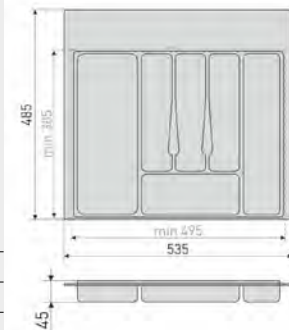

Вкладыш в ящик 600 мм

Вкладыш в ящик для столовых приборов под ширину ящика 600 мм

Артикул	Цвет	Вес	Под ширину ящика
166-017	белый	-	600 мм
166-022	серый	-	600 мм