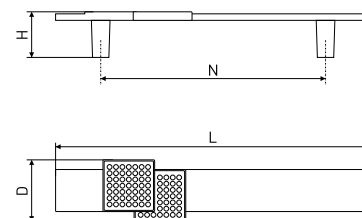

Артикул	Цвет	Вес	N	L	H	D
128-290	хром/стразы	-	96	131	19	26
128-292	хром/стразы	-	160	203	19	26

В комплекте 2 винта M4x22

681

Ручка мебельная со стразами