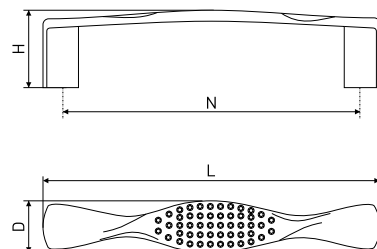

В комплекте 2 винта M4x22

860

Ручка-скоба мебельная