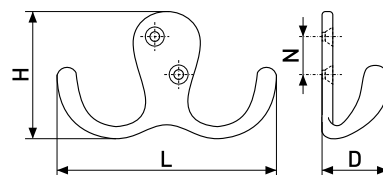

Артикул	Цвет	Вес	N	L	H	D
122-122	золото	-	14	70	46	26
122-115	матовый хром	-	14	70	46	26
122-111	хром	-	14	70	46	26

В комплекте 2 шурупа 4x17

206

Крючок мебельный