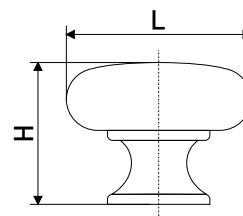

14

Ручка-кнопка мебельная

Артикул	Цвет	Вес	L	H	D
128-174	хром	-	29	22	29

В комплекте 1 винт M4x22

306A

Ручка-кнопка мебельная