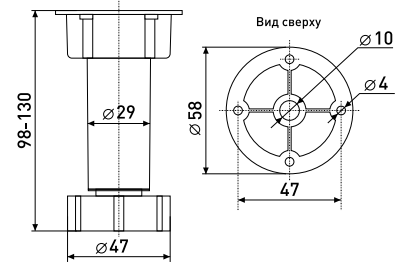

100 мм

Опора кухонная неразборная под саморезы регулируемая до 35 мм, пластик

Артикул	Цвет	Вес	Диаметр	Высота (H)
125-217	белый	-	30	100
125-218	черный	-	30	100