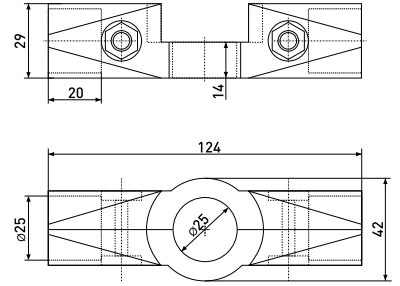

Артикул	Цвет	Вес	Для трубы диаметром
121-015	хром	-	25 мм

В комплекте 2 детали