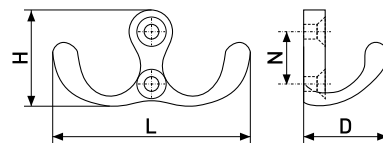

Артикул	Цвет	Вес	N	L	H	D
*122-078	сатин	-	17	55	30	29
122-075	хром	-	17	55	30	29

В комплекте 2 шурупа 4x15