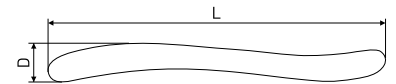

В комплекте 2 винта M4x22

63

Ручка мебельная