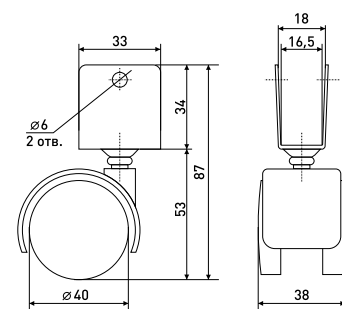

Артикул	Цвет	Вес	Диаметр
125-033	черный	-	40