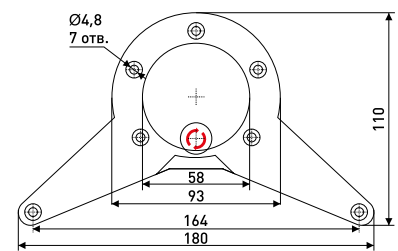

| Артикул | Цвет | Вес |
|---------|---------|-----|
| 125-337 | серебро | - |

Подпятник Подпятник регулируемый для опоры мебельной d-60 мм

| Артикул | Цвет | Вес |
|---------|--------|-----|
| 125-077 | черный | - |