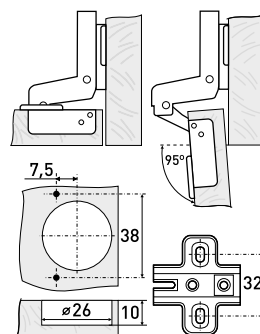

26 мм

Петля мебельная-мини

Артикул	Тип петли	Угол открытия	Угол установки	Монтаж
126-079	вкладная	95°	90°	Slide-on