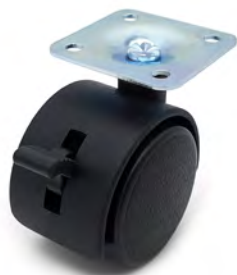

Опоры колесные

40 мм

Опора колесная со стопором