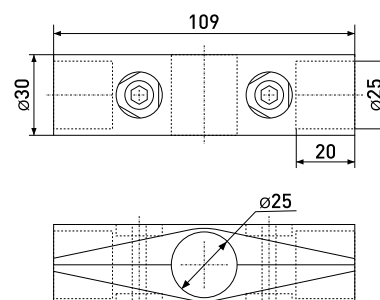

UNO 03

Соединение для 4-х труб

Артикул	Цвет	Вес	Для трубы диаметром
121-068	хром	-	25 мм