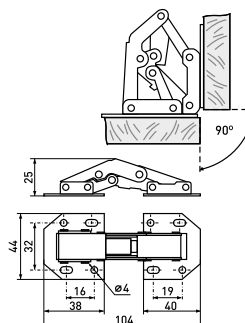

Артикул	Тип петли	Угол открытия	Угол установки	Монтаж
126-033	8-ми шарнирная	90°	90°	без врезки

8Ш-78

Петля мебельная 8-ми шарнирная без врезки малая