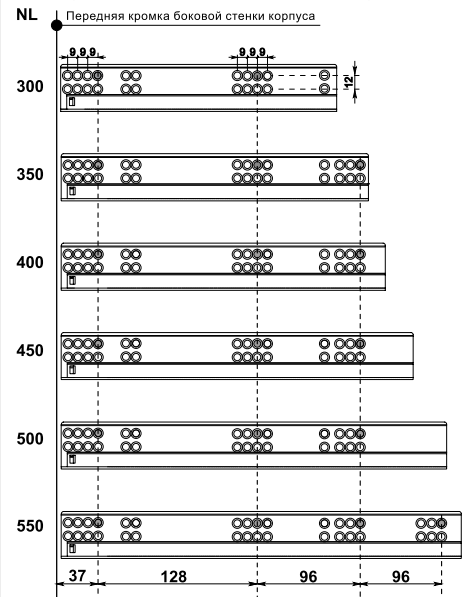

Схема присадки направляющих SOLLER скрытого монтажа, **полного** выдвижения

⊕ ⊕ - рекомендуемые отверстия для присадки, предназначены для ящиков с накладными фасадами

Артикул	Длина	Вес
124-130	350 мм	-
124-131	400 мм	-
124-132	450 мм	-
124-133	500 мм	-
*124-134	550 мм	-

Частичного выдвижения с доводчиком

Направляющие шариковые скрытого типа, до 25 кг