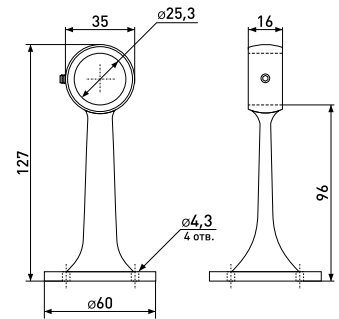

R-50

Держатель дистанционный сквозной усиленный

Артикул	Цвет	Вес	Для трубы диаметром
121-027	хром	-	25 мм