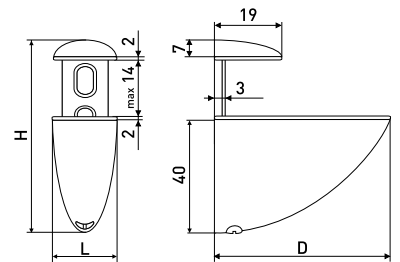

В комплекте:
Шуруп 3,9x19мм - 2 шт.
Дюбель пластиковый - 2 шт.

8011C

Полкодержатель

Артикул	Цвет	Вес	L	H	D
*127-021	золото	-	22	39-47	39
*127-012	матовый хром	-	22	39-47	39
*127-005	сатин	-	22	39-47	39
127-006	хром	-	22	39-47	39