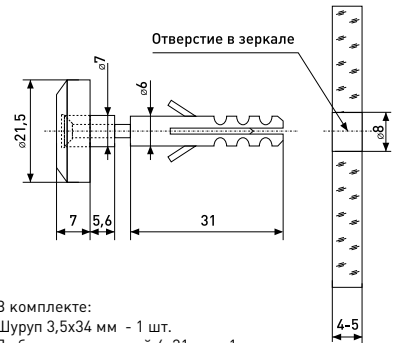

В комплекте:
Шуруп 3,5x34 мм - 1 шт.
Дюбель пластиковый 6x31 мм - 1 шт.