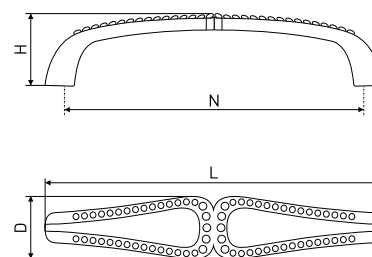

Артикул	Цвет	Вес	N	L	H	D
128-365	золото/стразы	-	96	111	21	18
128-366	хром/стразы	-	96	111	21	18
128-364	золото/стразы	-	128	146	23	20
128-363	хром/стразы	-	128	146	23	20

В комплекте 2 винта M4x22

691

Ручка мебельная со стразами