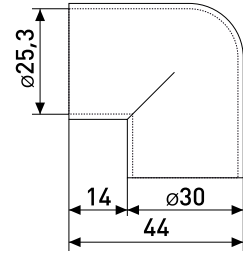

R-45

Крепеж усиленный с 6-ю направлениями

| Артикул | Цвет | Вес | Для трубы диаметром |
|---------|------|-----|---------------------|
| 121-015 | хром | - | 25 мм |

В комплекте 2 детали

302L-ZY

Муфта с 2-мя направлениями L-образная