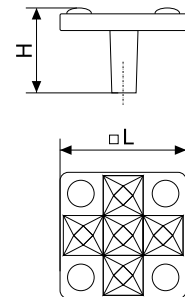

Артикул	Цвет	Вес	L	H	D
128-429	хром/стразы	-	33	27	33
128-430	медь гл./стразы	-	33	27	33
128-431	серебро/стразы	-	33	27	33
128-432	антик.латуны/стразы	-	33	27	33

В комплекте 1 винт M4x22

605B-16

Ручка мебельная со стразами