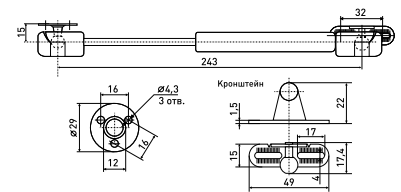

В комплекте:
кронштейн - 2 шт.
шуруп 14x3,5 мм - 5 шт.