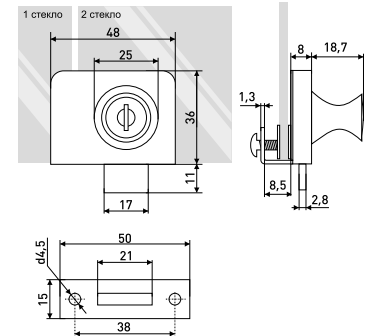

В комплекте: ключ - 2 шт.