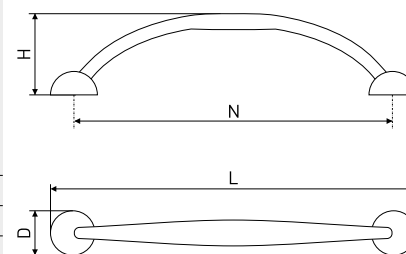

Артикул	Цвет	Вес	N	L	H	D
128-004	золото	-	96	108	25	13
128-005	сатин	-	96	108	25	13
128-006	хром	-	96	108	25	13
128-242	матовый хром	-	96	108	25	13

В комплекте 2 винта M4x22