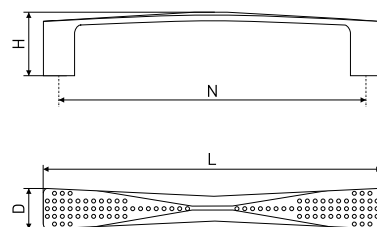

В комплекте 2 винта M4x22

872

Ручка-скоба мебельная