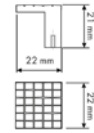

В комплекте 2 винта M4x22