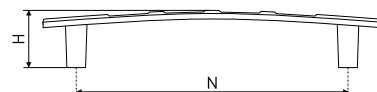

В комплекте 2 винта M4x22

45

Ручка-скоба мебельная