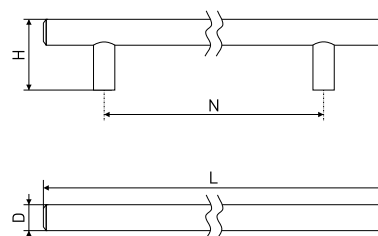

8926

Ручка-рейлинг мебельная d-10

Артикул	Цвет	Вес	N	L	H	D
128-469	матовый хром	-	96	146	30	10
128-468	сатин	-	96	146	30	10
*128-467	хром	-	96	146	30	10
128-472	матовый хром	-	128	178	30	10
128-471	сатин	-	128	178	30	10
128-470	хром	-	128	178	30	10
128-475	матовый хром	-	160	210	30	10
128-474	сатин	-	160	210	30	10
128-473	хром	-	160	210	30	10
128-476	хром	-	192	250	30	10
*128-477	сатин	-	192	250	30	10

В комплекте 2 винта M4x22

* Ожидается поставка