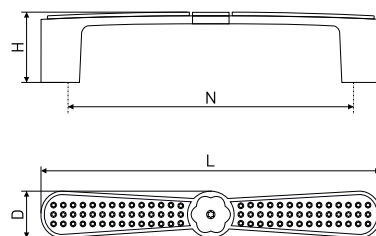

В комплекте 2 винта M4x22