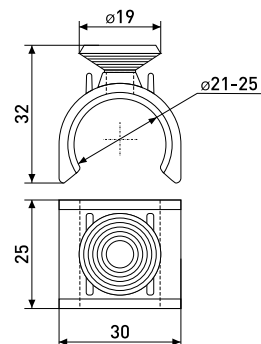

R-19A

Держатель для стекла

Артикул	Цвет	Вес	Для трубы диаметром
121-118	хром	-	25 мм