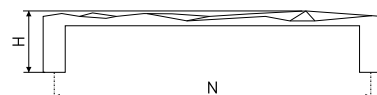

В комплекте 2 винта M4x22

5237

Ручка-скоба мебельная