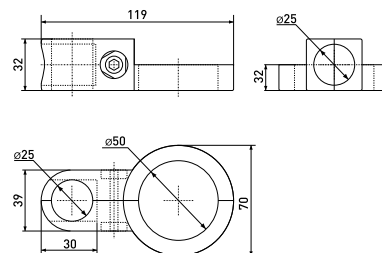

R43-50

Соединитель поворотный 3-х параллельных и перпендикулярных труб

Артикул	Цвет	Вес	Для трубы диаметром
121-115	хром	-	25 мм и 50 мм

В комплекте 2 детали