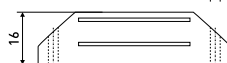

Магниты мебельные

L-41 h-12,5 мм

Магнит мебельный

Артикул	Цвет	Вес	L	H	D
*123-017	белый	-	41	12,8	15
*123-016	коричневый	-	41	12,8	15

L-42 h-12,5 мм

Магнит мебельный

Артикул	Цвет	Вес	L	H	D
123-020	белый	-	42	12,5	15
123-021	коричневый	-	42	12,5	15

L-45 h-14 мм

Магнит мебельный

Артикул	Цвет	Вес	L	H	D
123-014	белый	-	45	14	15
123-013	коричневый	-	45	14	15

L-60 h-15 мм

Магнит мебельный

Артикул	Цвет	Вес	L	H	D
123-007	белый	-	59	16	16
123-010	коричневый	-	59	16	16

L-74 h-15 мм

Магнит мебельный

Артикул	Цвет	Вес	L	H	D
123-009	белый	-	74	16	22
123-008	коричневый	-	74	16	22