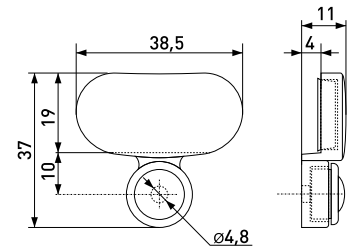

В комплекте: зеркалодержатель - 4 шт.
резиновые прокладки - 4 шт.
саморез 3,8x16,5мм - 4 шт.
пластиковый дюбель 5,9x31мм - 4 шт.