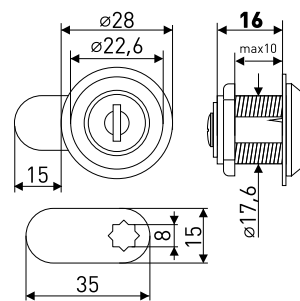

Артикул	Цвет	Вес
118-030	хром	-

В комплекте: ключ - 2 шт.

103-20/1

Замок мебельный