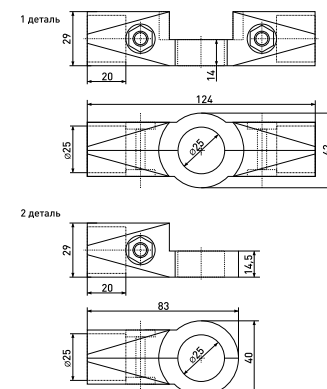

R-44

Крепеж с 5-ю направлениями усиленный d=25 мм

Артикул	Цвет	Вес	Для трубы диаметром
121-049	хром	-	25 мм