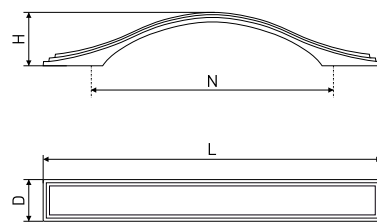

Артикул	Цвет	Вес	N	L	H	D
128-369	никель/хром	-	96	141	23	18
128-370	никель/золото	-	96	141	23	18
128-367	никель/золото	-	128	173	23	18
128-368	никель/хром	-	128	173	23	18

В комплекте 2 винта M4x22

701

Ручка-скоба мебельная