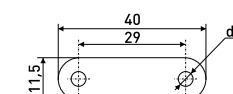

Магниты мебельные

L-41 h-12,5 мм

Магнит мебельный

Артикул	Цвет	Вес	L	H	D
*123-017	белый	-	41	12,8	15
*123-016	коричневый	-	41	12,8	15

L-42 h-12,5 мм

Магнит мебельный

Артикул	Цвет	Вес	L	H	D
123-020	белый	-	42	12,5	15
123-021	коричневый	-	42	12,5	15

L-45 h-14 мм

Магнит мебельный

Артикул	Цвет	Вес	L	H	D
123-014	белый	-	45	14	15
123-013	коричневый	-	45	14	15

L-60 h-15 мм

Магнит мебельный

Артикул	Цвет	Вес	L	H	D
123-007	белый	-	59	16	16
123-010	коричневый	-	59	16	16

L-74 h-15 мм

Магнит мебельный

Артикул	Цвет	Вес	L	H	D
123-009	белый	-	74	16	22
123-008	коричневый	-	74	16	22