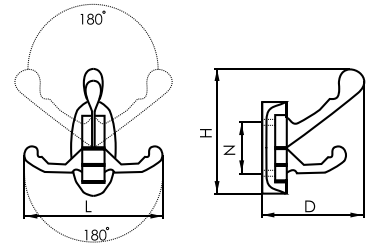

B11

Крючок мебельный

Артикул	Цвет	Вес	N	L	H	D
122-027	золото	-	32	98	83	68
*122-028	хром	-	32	98	83	68

В комплекте 2 шурупа 3x20