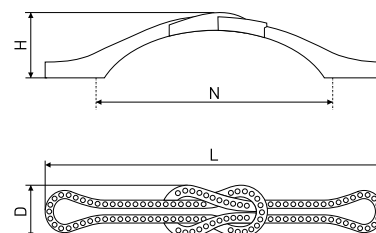

Артикул	Цвет	Вес	N	L	H	D
128-270	античная медь	-	96	140	27	21

В комплекте 2 винта M4x22