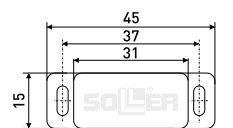

Магниты мебельные

L-41 h-12,5 мм

Магнит мебельный

Артикул	Цвет	Вес	L	H	D
*123-017	белый	-	41	12,8	15
*123-016	коричневый	-	41	12,8	15

L-42 h-12,5 мм

Магнит мебельный

Артикул	Цвет	Вес	L	H	D
123-020	белый	-	42	12,5	15
123-021	коричневый	-	42	12,5	15

L-45 h-14 мм

Магнит мебельный

Артикул	Цвет	Вес	L	H	D
123-014	белый	-	45	14	15
123-013	коричневый	-	45	14	15

L-60 h-15 мм

Магнит мебельный

Артикул	Цвет	Вес	L	H	D
123-007	белый	-	59	16	16
123-010	коричневый	-	59	16	16

L-74 h-15 мм

Магнит мебельный

Артикул	Цвет	Вес	L	H	D
123-009	белый	-	74	16	22
123-008	коричневый	-	74	16	22