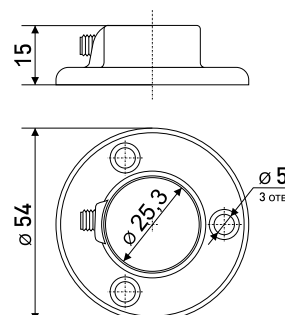

R-10 A

Соединитель труб

| Артикул | Цвет | Вес | Для трубы диаметром |
|----------|------|-----|---------------------|
| *121-044 | хром | - | 25 мм |

504

Штангодержатель штамп металл 1,2 мм

| Артикул | Цвет | Вес | Для трубы диаметром |
|---------|------|-----|---------------------|
| 121-019 | хром | - | 25 мм |