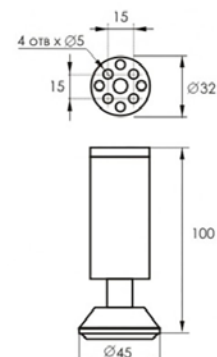

Артикул	Цвет	Вес	Диаметр	Высота (H)
*125-004	хром	-	38	100
*125-007	хром	-	38	80