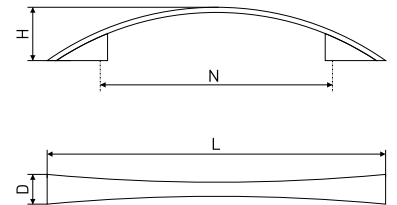

В комплекте 2 винта M4x22

* Ожидается поставка