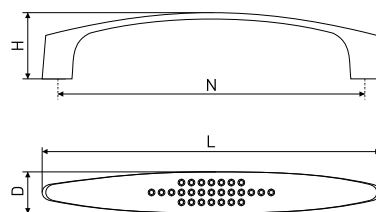

В комплекте 1 винт M4x22

В комплекте 2 винта M4x22

877

Ручка-скоба мебельная

| Артикул | Цвет | Вес | N | L | H | D |
|---------|------|-----|-----|-----|----|----|
| 128-400 | хром | - | 96 | 113 | 24 | 14 |
| 128-401 | хром | - | 128 | 145 | 25 | 14 |