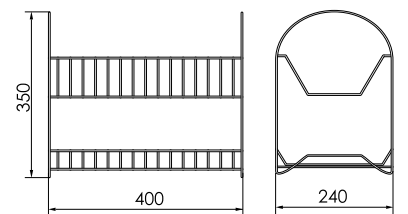

Артикул	Цвет	Вес	L	H	D
166-324	хром	-	400	350	240