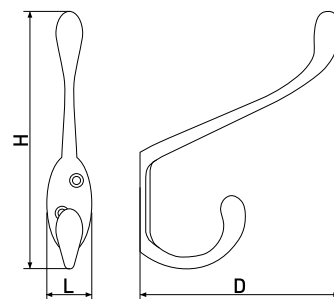

609A

Крючок мебельный

Артикул	Цвет	Вес	L	H	D
122-009	белый	-	23	106	88
122-011	сатин	-	23	106	88
122-141	хром	-	23	106	88

В комплекте 2 шурупа 4x16