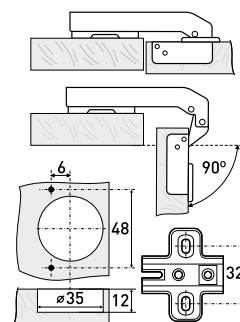

Артикул	Тип петли	Угол открытия	Угол установки	Монтаж
126-028	90°	90°	180°	Slide-on