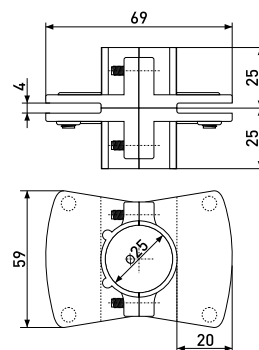

R-62

Полкодержатель двухсторонний

Артикул	Цвет	Вес	Для трубы диаметром
121-042	хром	-	25 мм