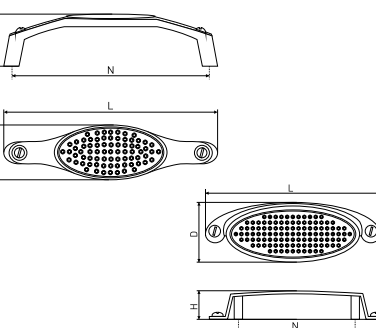

В комплекте 2 винта M4x22