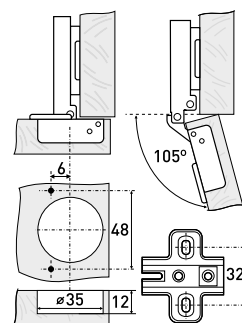

Артикул	Тип петли	Угол открытия	Угол установки	Монтаж
126-014	Накладная 60гр.	105°	90°	Slide-on
126-013	Накладная 52гр.	105°	90°	Slide-on

362 AB

Петля мебельная