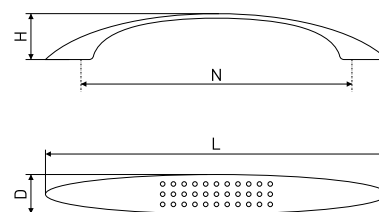

В комплекте 2 винта M4x22

2856B

Ручка-скоба мебельная

| Артикул | Цвет | Вес | N | L | H | D |
|---------|--------------|-----|----|-----|----|----|
| 128-188 | хром | - | 96 | 124 | 23 | 14 |
| 128-189 | сатин | - | 96 | 124 | 23 | 14 |
| 128-032 | золото | - | 96 | 124 | 23 | 14 |
| 128-249 | матовый хром | - | 96 | 124 | 23 | 14 |