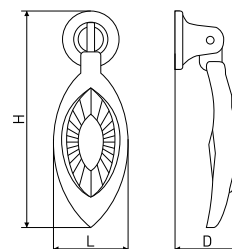

Артикул	Цвет	Вес	L	H	D
128-303	хром/стразы	-	23	73	20