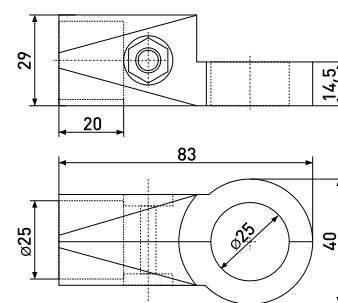

R-43

Крепеж поворотный с 4-мя направлениями

Артикул	Цвет	Вес	Для трубы диаметром
121-047	хром	-	25 мм

В комплекте 2 детали