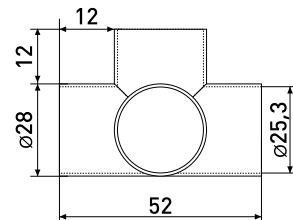

Артикул	Цвет	Вес	Для трубы диаметром
121-053	хром	-	25 мм

В комплекте: винт стопор 3,9х5мм с вн.шестигранником (2мм) - 4 шт.