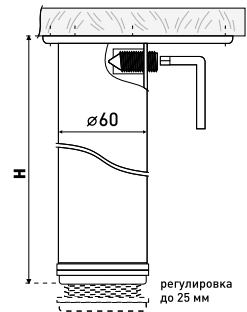

Артикул	Цвет	Вес	Диаметр	Высота (H)	Толщина
125-032	матовый хром	-	60	710	0,7
125-086	хром	-	60	710	0,7
125-084	бронза	-	60	710	0,8
125-271	стальная латунь	-	60	710	0,8
125-270	бронза	-	60	710	0,9
125-074	матовый хром	-	60	820	0,8
125-071	хром	-	60	820	0,8
125-228	хром	-	60	1100	0,7

В комплекте: 1. Подпятник
2. Крепление боковое «Усы»

Труба для опоры мебельной Труба для опоры мебельной