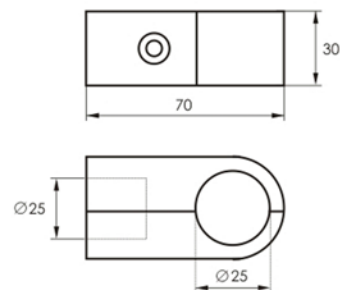

R-42M

Крепеж с 3-мя направлениями (ТН016 Z-016)

Артикул	Цвет	Вес	Для трубы диаметром
121-014	хром	-	25 мм