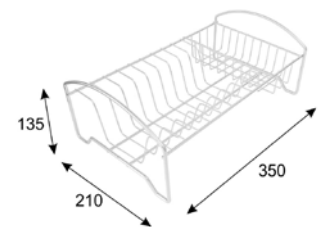

Артикул	Цвет	Вес	L	H	D
166-327	хром	-	350	135	210
166-328	белая	-	350	135	210