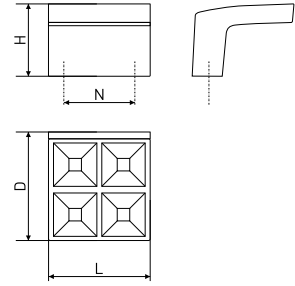

Артикул	Цвет	Вес	N	L	H	D
128-301	хром/стразы	-	16	25	19	27

В комплекте 2 винта M4x22

872

Ручка-кнопка мебельная со стразами