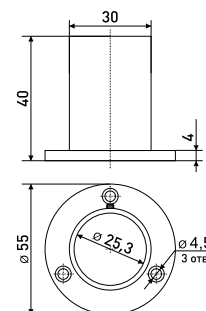

R-11H

Штангодержатель с фиксатором высокий

Артикул	Цвет	Вес	Для трубы диаметром
121-109	хром	-	25 мм