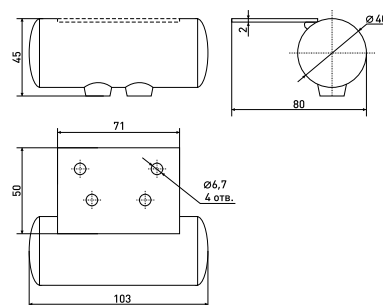

* Ожидается поставка

Опоры для мягкой мебели

h-43 мм

Опора для мягкой мебели
цилиндр

| Артикул | Цвет | Вес | Диаметр | Высота (H) |
|---------|------|-----|---------|------------|
| 125-259 | хром | - | 40 | 45 |