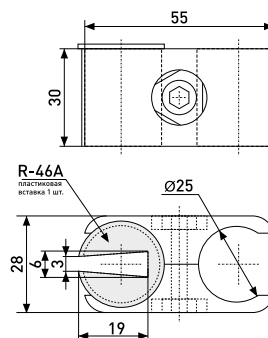

R-46+R-46A

Крепеж параллельный для панели с вкладкой для стекла

Артикул	Цвет	Вес	Для трубы диаметром
121-070	хром	-	25 мм