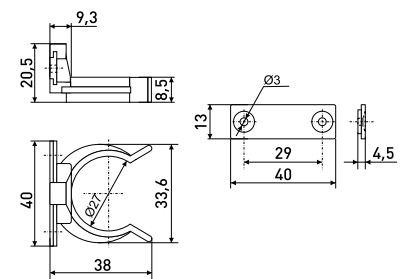

Подпятник мебельный

Артикул	Цвет	Вес
125-037	бежевый	-
125-052	белый	-
125-036	коричневый	-
125-035	черный	-