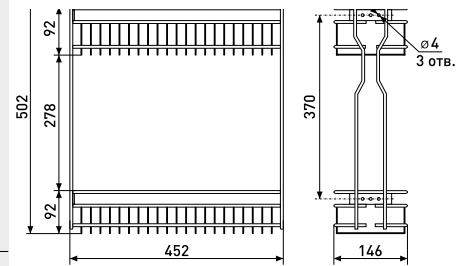

200 мм

Бутылочница 2-х уровневая под ширину шкафа 200 мм направляющие скрытого типа

Артикул	Размер	Комплектация
183-031	450*145*500	левая / с доводчиком
183-030	450*145*500	правая / с доводчиком

В комплекте: 1. Бутылочница 1 шт.
2. Направляющие 2 шт. (правые) 3. Комплект крепежа