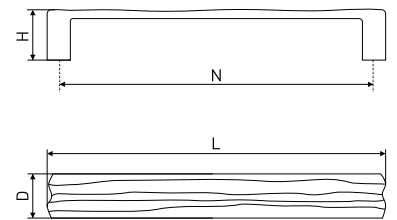

В комплекте 2 винта M4x22

2133

Ручка-скоба мебельная