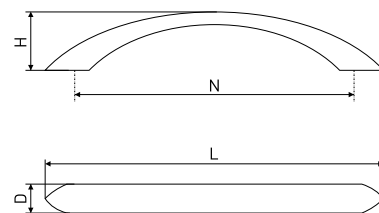

Артикул	Цвет	Вес	N	L	H	D
128-025	золото	-	96	112	20	9
128-026	хром	-	96	112	20	9
128-190	матовый хром	-	96	112	20	9

В комплекте 2 винта M4x22

2856B

Ручка-скоба мебельная