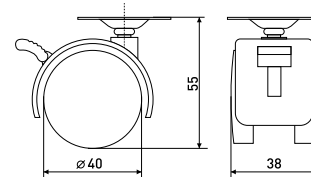

Артикул	Цвет	Вес	Диаметр
*125-019	черный	-	40