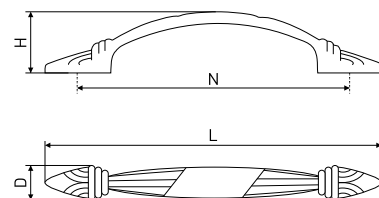

Артикул	Цвет	Вес	N	L	H	D
128-489	сатин	-	96	127	23	12
128-490	хром	-	96	127	23	12
128-491	золото	-	96	127	23	12
128-492	бронза	-	96	127	23	12

В комплекте 2 винта M4x22

* Ожидается поставка