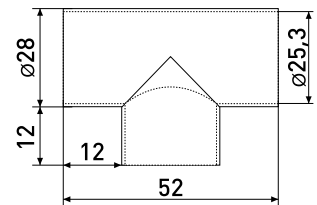

Артикул	Цвет	Вес	Для трубы диаметром
121-050	хром	-	25 мм

В комплекте: винт стопор 3,9х5мм с вн.шестигранником (2мм) - 3 шт.