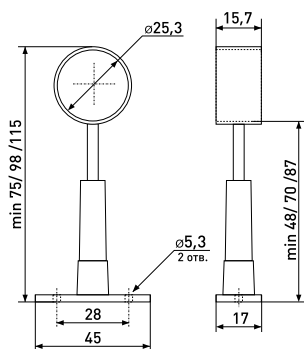

R-50 R

Держатель дистанционный регулируемый сквозной

Артикул	Цвет	Вес	Для трубы диаметром
121-038	хром	-	25 мм