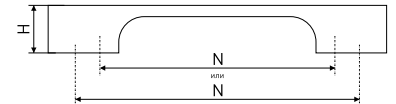

В комплекте 2 винта M4x22

В комплекте 2 винта M4x22

K21

Ручка-скоба мебельная

| Артикул | Цвет | Вес | N | L | H | D |
|----------|-------|-----|---------|-----|----|---|
| 128-136 | сатин | - | 96/128 | 168 | 33 | 7 |
| 128-138 | хром | - | 160/192 | 231 | 33 | 7 |
| 128-139 | сатин | - | 160/192 | 231 | 33 | 7 |
| 128-140 | хром | - | 224/256 | 296 | 33 | 7 |
| *128-141 | сатин | - | 224/256 | 296 | 33 | 7 |