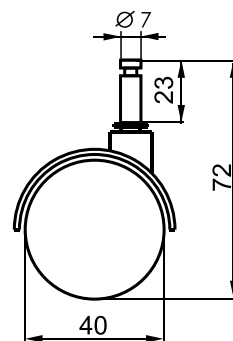

40 мм

Опора колесная со штырем

| Артикул | Цвет | Вес | Диаметр |
|---------|--------|-----|---------|
| 125-015 | черный | - | 40 |

50 мм

Опора колесная со штырем

| Артикул | Цвет | Вес | Диаметр |
|---------|--------|-----|---------|
| 125-016 | черный | - | 50 |