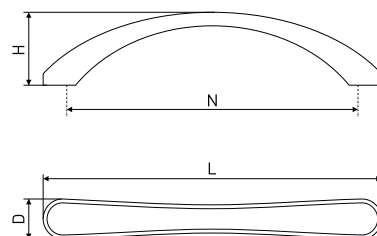

Артикул	Цвет	Вес	N	L	H	D
128-381	никель/золото	-	96	115	24	14
128-382	никель/хром	-	96	115	24	14

В комплекте 2 винта M4x22