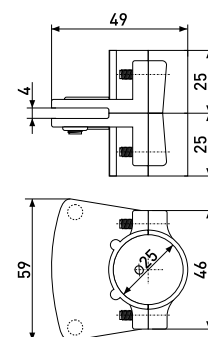

R-61

Полкодержатель односторонний

Артикул	Цвет	Вес	Для трубы диаметром
121-041	хром	-	25 мм