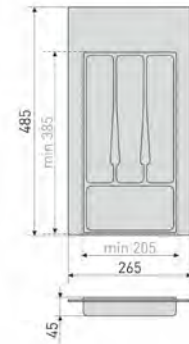

Вкладыш в ящик 300 мм

Вкладыш в ящик для столовых приборов

Артикул	Цвет	Вес	Под ширину ящика
166-014	белый	-	300 мм
166-019	серый	-	300 мм