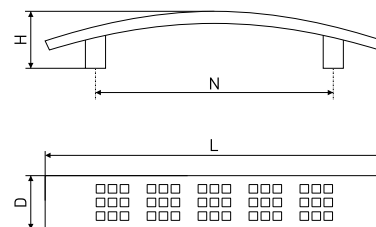

Артикул	Цвет	Вес	N	L	H	D
128-267	античная медь	-	96	128	24	20

В комплекте 2 винта M4x22