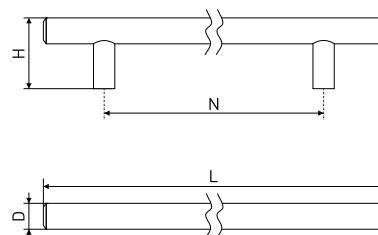

8925

Ручка-рейлинг мебельная d-12

Артикул	Цвет	Вес	N	L	H	D
128-192	матовый хром	-	96	146	32	12
128-193	сатин	-	96	146	32	12
128-191	хром	-	96	146	32	12
128-525	чёрный	-	96	146	32	12
128-195	матовый хром	-	128	178	32	12
128-196	сатин	-	128	178	32	12
128-194	хром	-	128	178	32	12
128-526	чёрный	-	128	178	32	12
128-198	матовый хром	-	160	210	32	12
128-199	сатин	-	160	210	32	12
128-197	хром	-	160	210	32	12
128-527	чёрный	-	160	210	32	12
128-200	хром	-	192	242	32	12
128-201	матовый хром	-	192	242	32	12
128-202	сатин	-	192	242	32	12
*128-553	чёрный	-	192	242	32	12
128-204	матовый хром	-	224	305	32	12
128-205	сатин	-	224	305	32	12
128-203	хром	-	224	305	32	12
128-206	хром	-	288	338	32	12
-128-210	матовый хром	-	320	400	32	12
128-211	сатин	-	320	400	32	12
128-212	хром	-	416	466	32	12
*128-216	матовый хром	-	480	540	32	12
128-217	сатин	-	480	540	32	12
128-215	хром	-	480	540	32	12

В комплекте 2 винта M4x22