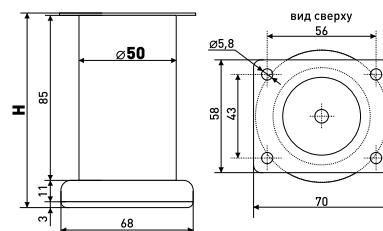

N L H D
180 465 480 240

Опоры для корпусной мебели

В-140

Опора мебельная
нерегулируемая

| Артикул | Цвет | Вес | Диаметр | Высота (H) |
|---------|------|-----|---------|------------|
| 125-264 | хром | - | 50 | 40 |
| 125-265 | хром | - | 50 | 50 |
| 125-266 | хром | - | 50 | 60 |
| 125-267 | хром | - | 50 | 80 |
| 125-268 | хром | - | 50 | 100 |
| 125-269 | хром | - | 50 | 120 |
| 125-304 | хром | - | 50 | 200 |