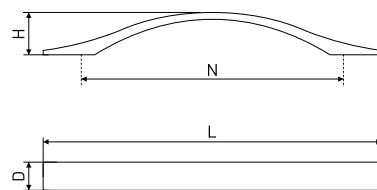

5237

Ручка-скоба мебельная

| Артикул | Цвет | Вес | N | L | H | D |
|---------|------|-----|-----|-----|----|----|
| 128-458 | хром | - | 192 | 228 | 29 | 22 |

В комплекте 2 винта M4x22

5306

Ручка-скоба мебельная