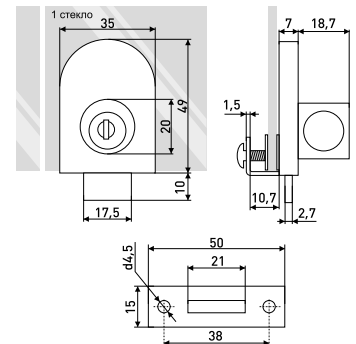

805

Замок мебельный витринный на 2 стекла

| Артикул | Цвет | Вес |
|---------|------|-----|
| 118-004 | хром | - |

В комплекте: ключ - 2 шт.

806

Замок мебельный витринный на 2 стекла

| Артикул | Цвет | Вес |
|---------|------|-----|
| 118-005 | хром | - |