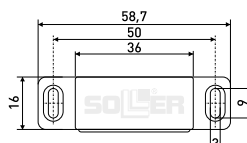

Магниты мебельные

L-41 h-12,5 мм

Магнит мебельный

Артикул	Цвет	Вес	L	H	D
*123-017	белый	-	41	12,8	15
*123-016	коричневый	-	41	12,8	15

L-42 h-12,5 мм

Магнит мебельный

Артикул	Цвет	Вес	L	H	D
123-020	белый	-	42	12,5	15
123-021	коричневый	-	42	12,5	15

L-45 h-14 мм

Магнит мебельный

Артикул	Цвет	Вес	L	H	D
123-014	белый	-	45	14	15
123-013	коричневый	-	45	14	15

L-60 h-15 мм

Магнит мебельный

Артикул	Цвет	Вес	L	H	D
123-007	белый	-	59	16	16
123-010	коричневый	-	59	16	16

L-74 h-15 мм

Магнит мебельный

Артикул	Цвет	Вес	L	H	D
123-009	белый	-	74	16	22
123-008	коричневый	-	74	16	22