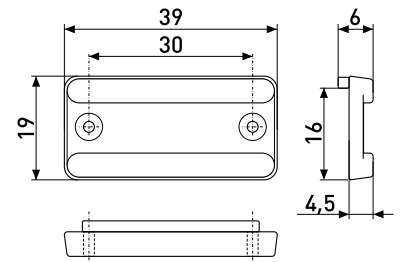

* Ожидается поставка