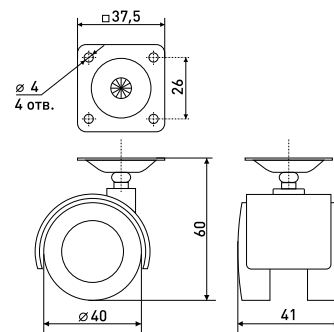

40 мм

Опора колесная, резиновый ход

Артикул	Цвет	Вес	Диаметр
*125-057	черный/серый	-	40