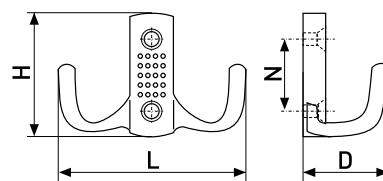

212B

Крючок мебельный

Артикул	Цвет	Вес	N	L	H	D
122-172	золото	-	30	74	54	27
122-173	матовый хром	-	30	74	54	27
122-174	бронза	-	30	74	54	27
122-176	медь	-	30	74	54	27
122-121	хром	-	30	74	54	27
122-175	сатин	-	30	74	54	27

В комплекте 2 шурупа 3,8x16