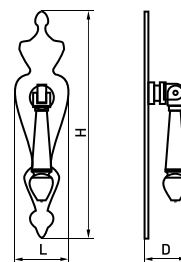

Артикул	Цвет	Вес
128-351	старая латунь	-

L	H	D
29	157	19

В комплекте:
Винт M4x45 - 1 шт.
Гвоздик 1,6x13 - 2 шт.

№20

Ручка мебельная