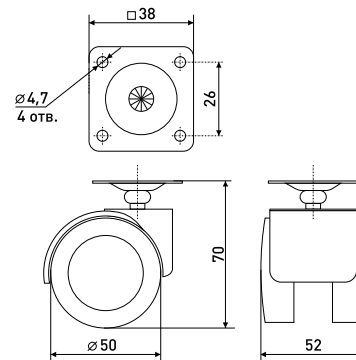

50 мм

Опора колесная, резиновый ход

Артикул	Цвет	Вес	Диаметр
*125-058	черный/серый	-	50