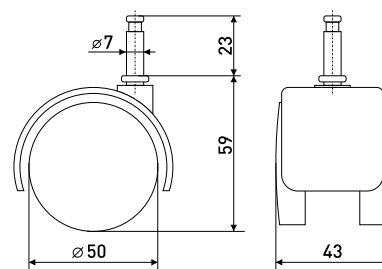

40 мм

Опора колесная со штырем

| Артикул | Цвет | Вес | Диаметр |
|---------|--------|-----|---------|
| 125-015 | черный | - | 40 |

50 мм

Опора колесная со штырем

| Артикул | Цвет | Вес | Диаметр |
|---------|--------|-----|---------|
| 125-016 | черный | - | 50 |