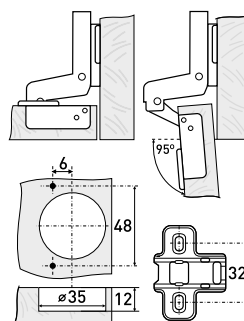

Артикул	Тип петли	Угол открытия	Угол установки	Монтаж
126-069	вкладная	95°	90°	Clip-on