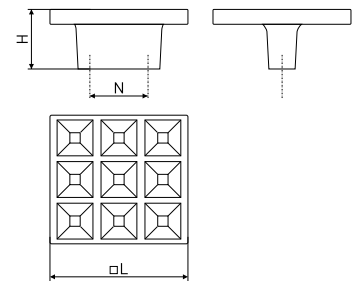

Артикул	Цвет	Вес	N	L	H	D
*128-297	хром/стразы	-	16	39	20	39

В комплекте 2 винта M4x22

* Ожидается поставка