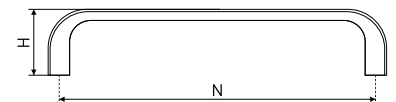

В комплекте 2 винта M4x22