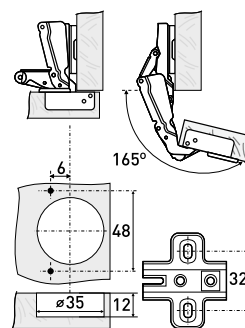

Петли мебельные

165°

Петля мебельная 165°

Артикул	Тип петли	Угол открытия	Угол установки	Монтаж
126-060	Накладная	165°	90°	Slide-on

45°

Петля мебельная 45°