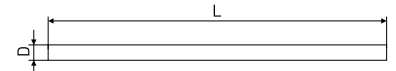

В комплекте 2 винта M4x22

В комплекте 2 винта M4x22

K21

Ручка-скоба мебельная

| Артикул | Цвет | Вес | N | L | H | D |
|----------|-------|-----|---------|-----|----|---|
| 128-136 | сатин | - | 96/128 | 168 | 33 | 7 |
| 128-138 | хром | - | 160/192 | 231 | 33 | 7 |
| 128-139 | сатин | - | 160/192 | 231 | 33 | 7 |
| 128-140 | хром | - | 224/256 | 296 | 33 | 7 |
| *128-141 | сатин | - | 224/256 | 296 | 33 | 7 |