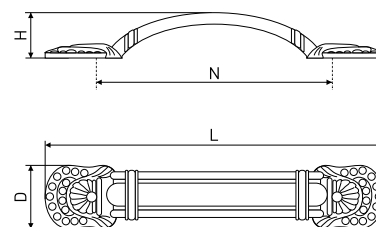

Артикул	Цвет	Вес	N	L	H	D
128-275	античная медь	-	96	139	23	28
128-392	античная медь	-	128	175	23	34

В комплекте 2 винта M4x22