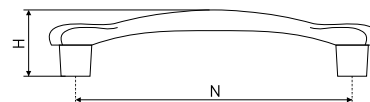

Артикул	Цвет	Вес	N	L	H	D
128-376	медь	-	96	114	25	34
128-375	бронза	-	96	114	25	34
128-378	медь	-	128	146	28	36
128-377	бронза	-	128	146	28	36

В комплекте 2 винта M4x22

1264

Ручка мебельная