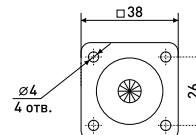

Артикул	Цвет	Вес	Диаметр
125-020	черный	-	50