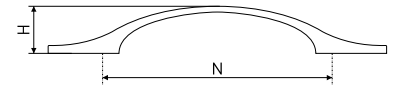

В комплекте 2 винта M4x22

Ручки мебельные / скобы

2

Ручка-скоба мебельная

| Артикул | Цвет | Вес | N | L | H | D |
|---------|--------------|-----|-----|-----|----|----|
| 128-134 | сатин | - | 128 | 186 | 26 | 13 |
| 128-135 | хром | - | 128 | 186 | 26 | 13 |
| 128-172 | матовый хром | - | 128 | 186 | 26 | 13 |