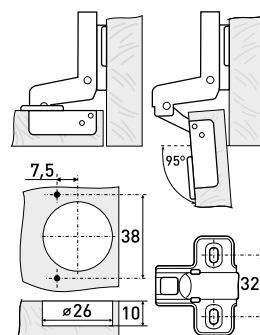

* Ожидается поставка

Петли мебельные / мини 26 мм

26 мм

Петля мебельная-мини с доводчиком

| Артикул | Тип петли | Угол открытия | Угол установки | Монтаж |
|---------|-----------|---------------|----------------|---------|
| 126-076 | вкладная | 95° | 90° | Clip-on |