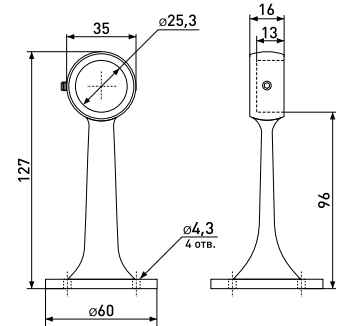

R-50A

Держатель дистанционный торцевой усиленный

Артикул	Цвет	Вес	Для трубы диаметром
121-039	хром	-	25 мм