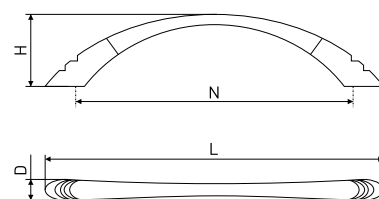

250

Ручка-скоба мебельная

Артикул	Цвет	Вес	N	L	H	D
128-016	золото/сатин	-	96	118	25	7

В комплекте 2 винта M4x22

27

Ручка-скоба мебельная