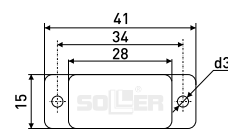

В комплекте:
Шуруп 4x16 мм - 2 шт.

Магниты мебельные

L-41 h-12,5 мм

Магнит мебельный

| Артикул | Цвет | Вес | L | H | D |
|----------|------------|-----|----|------|----|
| *123-017 | белый | - | 41 | 12,8 | 15 |
| *123-016 | коричневый | - | 41 | 12,8 | 15 |