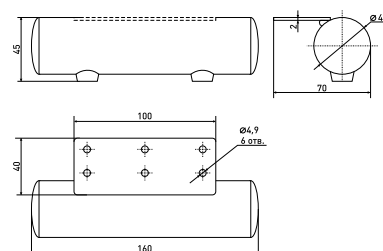

h-43 мм

Опора для мягкой мебели
цилиндр

| Артикул | Цвет | Вес | Диаметр | Высота (H) |
|---------|------|-----|---------|------------|
| 125-260 | хром | - | 40 | 45 |

h-43 мм

Опора для мягкой мебели
цилиндр