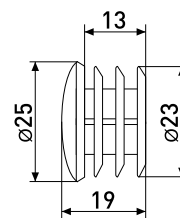

Система «Джокер»

R-19A

Держатель для стекла

| Артикул | Цвет | Вес | Для трубы диаметром |
|---------|------|-----|---------------------|
| 121-118 | хром | - | 25 мм |

Заглушка

Заглушка для трубы

| Артикул | Цвет | Вес | Для трубы диаметром |
|---------|------|-----|---------------------|
| 121-001 | хром | - | 25 мм |