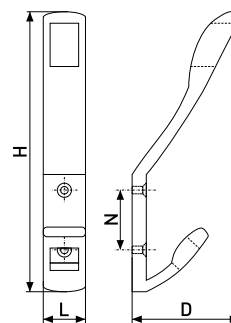

Артикул	Цвет	Вес	N	L	H	D
122-080	золото	-	31	23	155	62
*122-081	матовый хром	-	32	22	140	64
122-079	сатин	-	31	23	155	66
*122-074	хром	-	32	22	140	64

В комплекте 2 шурупа 3,8x21

207

Крючок мебельный