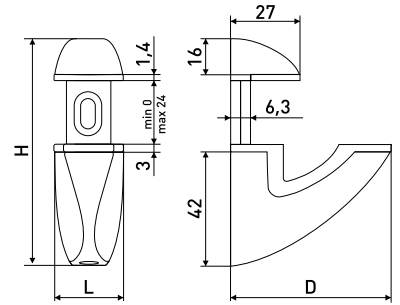

В комплекте:
Шуруп 4x30мм - 2 шт.
Дюбель пластиковый - 2 шт.

Полкодержатели

157B

Полкодержатель

| Артикул | Цвет | Вес | L | H | D |
|----------|--------------|-----|----|-------|----|
| 127-023 | золото | - | 27 | 61-85 | 64 |
| *127-024 | матовый хром | - | 27 | 61-85 | 64 |
| *127-025 | сатин | - | 27 | 61-85 | 64 |
| *127-022 | хром | - | 27 | 61-85 | 64 |