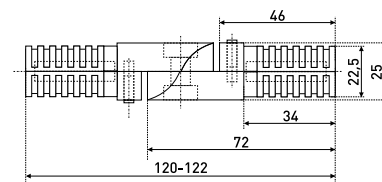

| Артикул | Цвет | Вес | Для трубы диаметром |
|---------|------|-----|---------------------|
| 121-115 | хром | - | 25 мм и 50 мм |

В комплекте 2 детали

R41-A

Соединитель поворотный 90°-180°

| Артикул | Цвет | Вес | Для трубы диаметром |
|---------|------|-----|---------------------|
| 121-028 | хром | - | 25 мм |