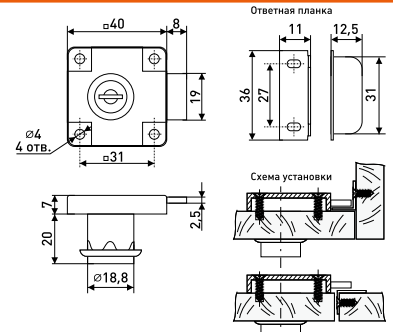

В комплекте: ключ - 2 шт.

Замки мебельные

138-22M

Замок мебельный с ответной планкой

| Артикул | Цвет | Вес |
|---------|------|-----|
| 118-002 | хром | - |

В комплекте: ключ - 2 шт., ответная планка - 1 шт.