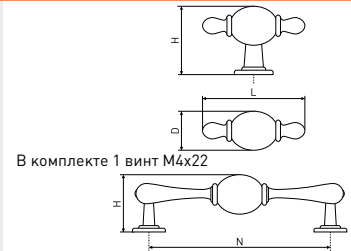

В комплекте 1 винт M4x22

Артикул	Цвет	Вес	N	L	H	D
128-504	белый/чёрный	-	-	69	47	27
128-501	белый/чёрный	-	128	152	39	27

В комплекте 2 винта M4x22

10483

Ручка мебельная с керамической вставкой