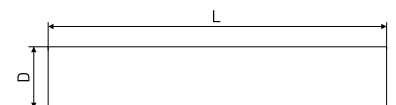

В комплекте 2 винта M4x22