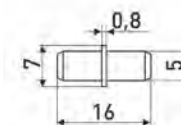

827

Полкодержатель

Артикул	Цвет	Вес
*127-053	хром	-