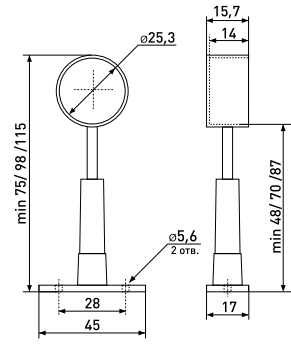

R-50 AR

Держатель дистанционный регулируемый торцевой

Артикул	Цвет	Вес	Для трубы диаметром
121-037	хром	-	25 мм