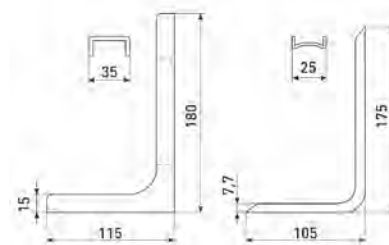

C33

Полкодержатель

Артикул	Цвет	Вес
127-047	белый	-
127-037	коричневый	-
127-043	хром	-