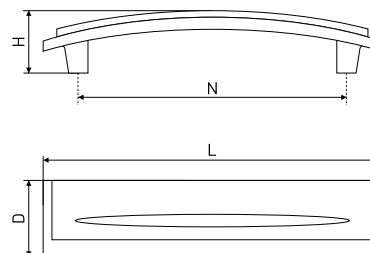

Артикул	Цвет	Вес	N	L	H	D
128-276	античная медь	-	96	114	22	25

В комплекте 2 винта M4x22