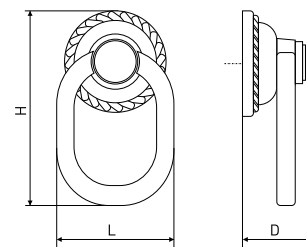

№20

Ручка мебельная

| Артикул | Цвет | Вес | L | H | D |
|----------|--------|-----|----|----|----|
| 128-349 | медь | - | 44 | 27 | 17 |
| *128-333 | бронза | - | 44 | 27 | 17 |

В комплекте 1 винт M4x22