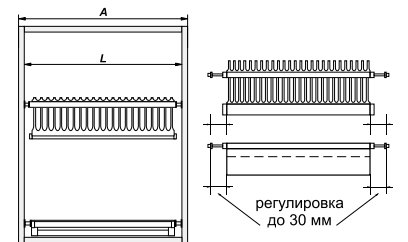

Артикул	Габариты посудосушителя (ДхШ)	A (мм) Ширина кухонного шкафа	L (мм) Внутренний размер шкафа, при толщине плиты 16 мм	L (мм) Внутренний размер шкафа, при толщине плиты 18 мм
*166-746	415x280x65	450	418	415
*166-208	465x280x65	500	468	465
166-935	565x280x65	600	568	565
166-936	665x280x65	700	668	665
166-937	765x280x65	800	768	765
*166-441	865x280x65	900	868	865