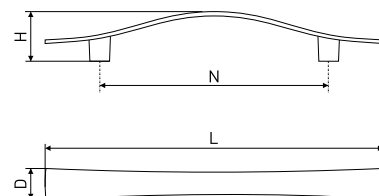

Артикул	Цвет	Вес	N	L	H	D
128-340	хром	-	96	141	22	13

В комплекте 2 винта M4x22

276

Ручка-скоба мебельная