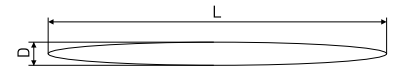

В комплекте 2 винта M4x22

Ручки мебельные / скобы

2

Ручка-скоба мебельная

| Артикул | Цвет | Вес | N | L | H | D |
|---------|--------------|-----|-----|-----|----|----|
| 128-134 | сатин | - | 128 | 186 | 26 | 13 |
| 128-135 | хром | - | 128 | 186 | 26 | 13 |
| 128-172 | матовый хром | - | 128 | 186 | 26 | 13 |