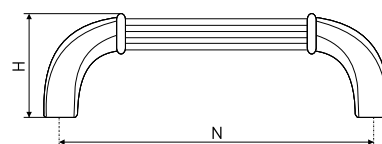

Артикул	Цвет	Вес	N	L	H	D
128-509	ант. серебро	-	96	105	33	19
128-510	ант. серебро	-	128	137	33	19

В комплекте 2 винта M4x22

34

Ручка мебельная