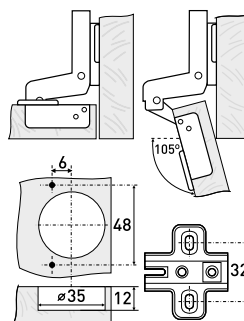

Артикул	Тип петли	Угол открытия	Угол установки	Монтаж
126-016	вкладная	105°	90°	Slide-on