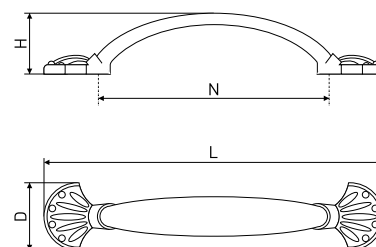

Артикул	Цвет	Вес	N	L	H	D
128-354	медь	-	96	147	26	27
128-353	бронза	-	96	147	26	27
128-356	медь	-	128	180	27	27
128-355	бронза	-	128	180	27	27

В комплекте 2 винта M4x22