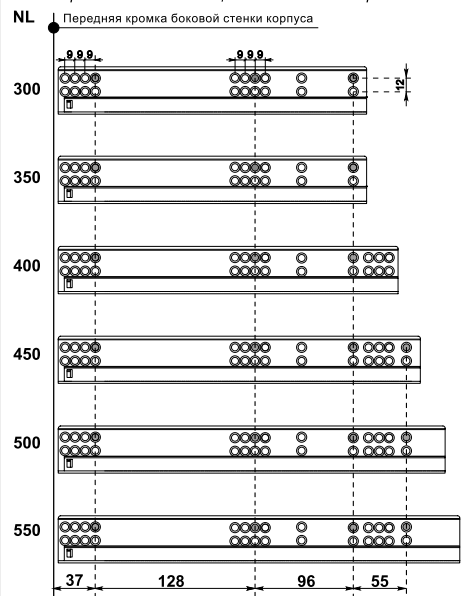

Схема присадки направляющих SOLLER скрытого монтажа, **частичного** выдвижения

⊕ ⊕ - рекомендуемые отверстия для присадки, предназначены для ящиков с накладными фасадами