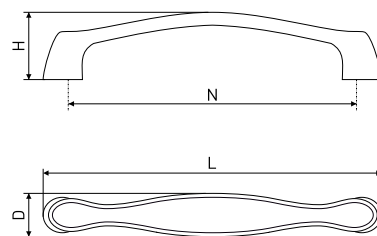

Артикул	Цвет	Вес	N	L	H	D
128-374	никель/золото	-	96	116	25	14

В комплекте 2 винта M4x22

700

Ручка-скоба мебельная