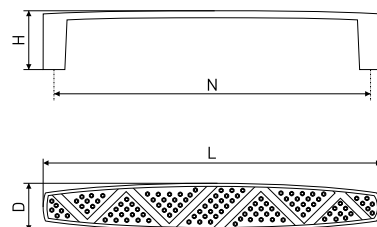

В комплекте 2 винта M4x22