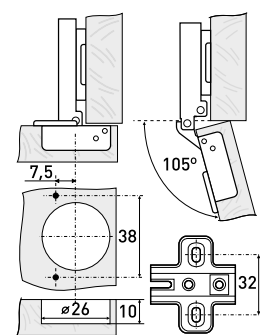

26 мм

Петля мебельная-мини

Артикул	Тип петли	Угол открытия	Угол установки	Монтаж
126-080	накладная	105°	90°	Slide-on