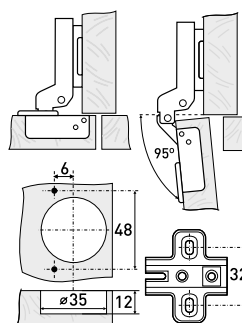

Артикул	Тип петли	Угол открытия	Угол установки	Монтаж
*126-053	Полунакладная	95°	90°	Clip-on
126-068	Полунакладная	95°	90°	Clip-on

165°

Петля мебельная 165° с доводчиком