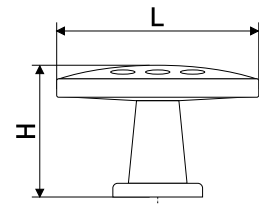

Артикул	Цвет	Вес	L	H	D
128-228	матовый хром	-	29	19	29
128-053	сатин	-	29	19	29
128-054	хром	-	29	19	29

В комплекте 1 винт M4x22

* Ожидается поставка