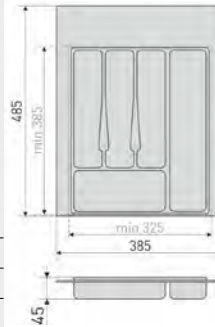

Вкладыш в ящик 400 мм

Вкладыш в ящик для столовых приборов

Артикул	Цвет	Вес	Под ширину ящика
166-015	белый	-	400 мм
166-020	серый	-	400 мм