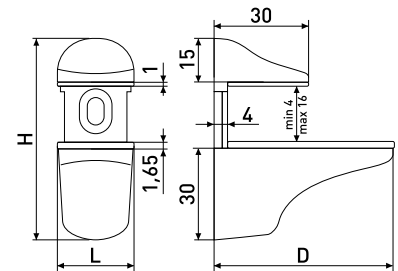

152

Полкодержатель

Артикул	Цвет	Вес	L	H	D
127-031	золото	-	24	52-68	56
*127-029	матовый хром	-	24	52-68	56
127-028	сатин	-	24	52-68	56
127-030	хром	-	24	52-68	56

В комплекте:
Шуруп 3,9x20мм - 1 шт.
Дюбель пластиковый - 1 шт.