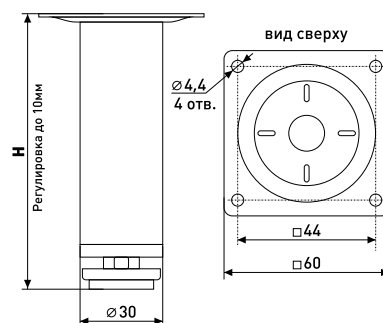

Артикул	Цвет	Вес	Диаметр	Высота (H)
125-021	хром	-	30	100