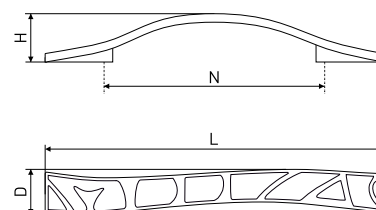

35

Ручка мебельная

| Артикул | Цвет | Вес | N | L | H | D |
|---------|---------------|-----|----|-----|----|----|
| 128-267 | античная медь | - | 96 | 128 | 24 | 20 |

В комплекте 2 винта M4x22

36

Ручка мебельная