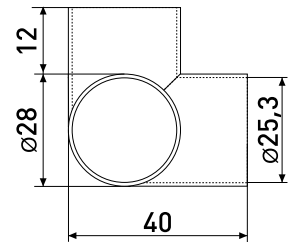

Артикул	Цвет	Вес	Для трубы диаметром
121-055	хром	-	25 мм

В комплекте: винт стопор 3,8х5мм с вн.шестигранником (2мм) - 3 шт.