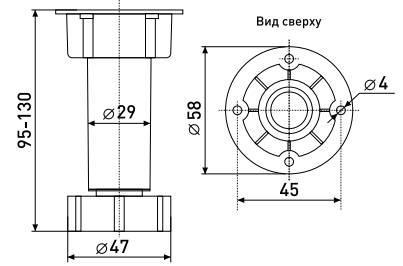

100 мм

Опора кухонная неразборная под саморезы регулируемая до 35 мм, пластик

Артикул	Цвет	Вес	Диаметр	Высота (H)
125-318	белый	-	30	100
*125-319	черный	-	30	100