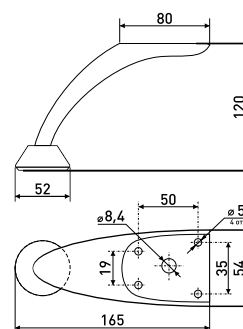

Артикул	Цвет	Вес	Высота (H)
*125-262	хром	-	120

* Ожидается поставка