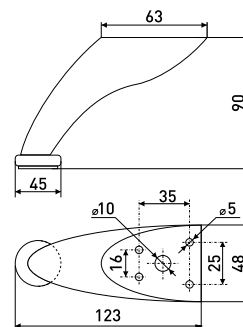

Артикул	Цвет	Вес	Высота (H)
125-263	хром	-	90