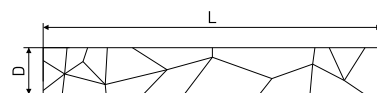

В комплекте 2 винта M4x22

5237

Ручка-скоба мебельная