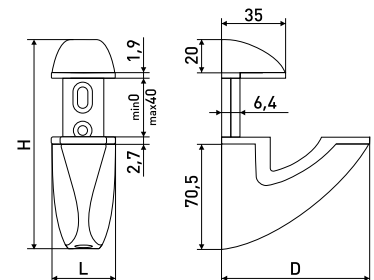

157A

Полкодержатель

Артикул	Цвет	Вес	L	H	D
127-018	матовый хром	-	35	95-135	105
127-019	сатин	-	35	95-135	105
127-014	хром	-	35	95-135	105