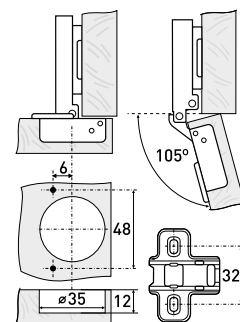

Артикул	Тип петли	Угол открытия	Угол установки	Монтаж
126-019	накладная	105°	90°	Clip-on