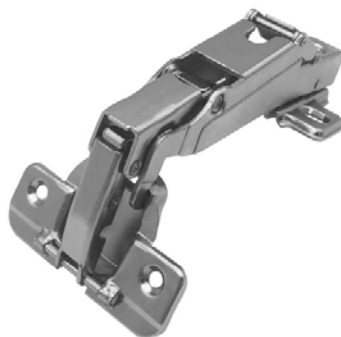

Артикул	Тип петли	Угол открытия	Угол установки	Монтаж
126-086	Накладная	165°	90°	Clip-on

* Ожидается поставка