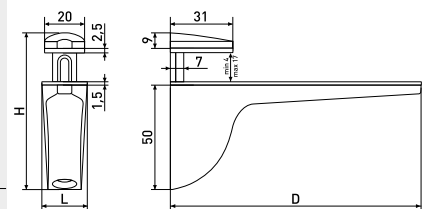

156

Полкодержатель

Артикул	Цвет	Вес	L	H	D
127-016	матовый хром	-	21	67-84	130
127-017	сатин	-	21	67-84	130
*127-015	хром	-	21	67-84	130

В комплекте:
Шуруп 4x30мм - 2 шт.
Дюбель пластиковый - 2 шт.