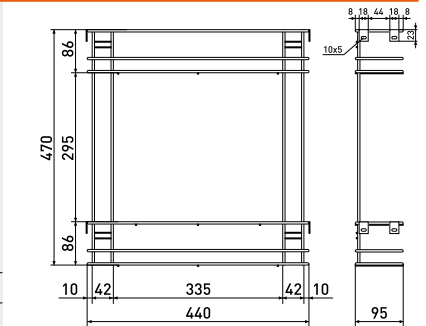

150 мм

Бутылочница 2-х уровневая под ширину шкафа 150 мм с полным выдвижением

Артикул	Размер	Комплектация
183-037	444*100*470	без доводчика
183-034	444*100*470	с доводчиком

В комплекте: 1. Бутылочница 1 шт.
2. Направляющие 2 шт. 3. Комплект крепежа