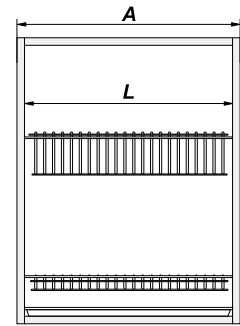

Артикул	Цвет	Габариты посудосушителя (ДхШ)	A (мм) Ширина кухонного шкафа	L (мм) Внутренний размер шкафа, при толщине плиты 16 мм
*166-462	белый	365x256	400	368
*166-004	белый	465x256	500	468
*166-006	металлик	465x256	500	468
*166-005	белый	565x256	600	568
*166-007	металлик	565x256	600	568
*166-068	белый	765x256	800	768
*166-069	металлик	765x256	800	768