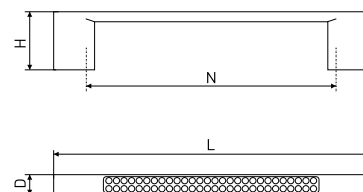

Артикул	Цвет	Вес	N	L	H	D
128-288	хром/стразы	-	96	119	22	9

В комплекте 2 винта M4x22

690

Ручка мебельная со стразами