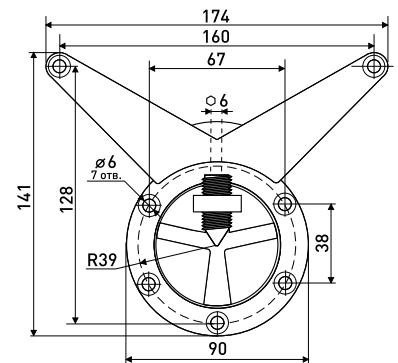

Опоры для столов

Опора для столов Опора мебельная регулируемая боковое крепление «усы»

Артикул	Цвет	Вес	Диаметр	Высота (H)	Толщина
125-032	матовый хром	-	60	710	0,7
125-086	хром	-	60	710	0,7
125-084	бронза	-	60	710	0,8
125-271	стальная латунь	-	60	710	0,8
125-270	бронза	-	60	710	0,9
125-074	матовый хром	-	60	820	0,8
125-071	хром	-	60	820	0,8
125-228	хром	-	60	1100	0,7

В комплекте: 1. Подпятник
2. Крепление боковое «Усы»

Труба для опоры мебельной Труба для опоры мебельной

Артикул	Цвет	Вес	Диаметр	Высота (H)	Толщина
130-016	матовый хром	-	60	688	0,7
130-019	хром	-	60	688	0,7
130-021	бронза	-	60	688	0,8
130-023	стальная латунь	-	60	688	0,8
130-015	бронза	-	60	688	0,9
125-276	матовый хром	-	60	798	
125-209	хром	-	60	798	0,8
125-275	хром	-	60	1078	

Верхнее распорное крепление Верхнее распорное крепление «усы» для опоры мебельной d-60 мм

Артикул	Цвет	Вес
125-076	серый	-

Верхнее распорное крепление Верхнее распорное крепление «усы» для опоры мебельной d-60 мм, пластик

Артикул	Цвет	Вес
125-337	серебро	-

Подпятник Подпятник регулируемый для опоры мебельной d-60 мм

Артикул	Цвет	Вес
125-077	черный	-