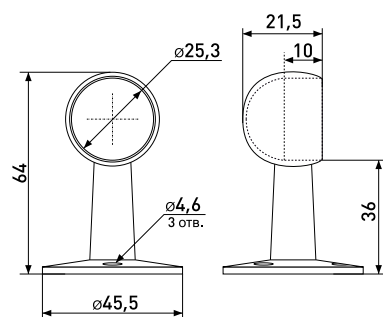

ТН-87

Держатель дистанционный конечный

Артикул	Цвет	Вес	Для трубы диаметром
121-108	хром	-	25 мм