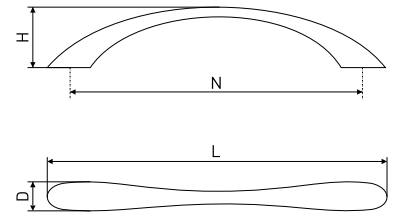

В комплекте 2 винта M4x22

2082

Ручка-скоба мебельная