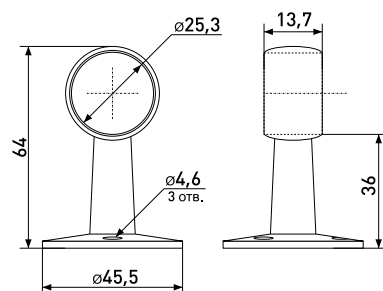

ТН-86

Держатель дистанционный проходной

Артикул	Цвет	Вес	Для трубы диаметром
121-107	хром	-	25 мм