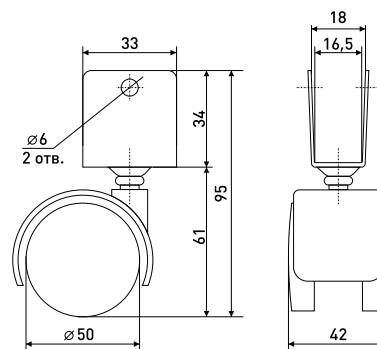

40 мм для ДСП

Опора колесная

| Артикул | Цвет | Вес | Диаметр |
|---------|--------|-----|---------|
| 125-033 | черный | - | 40 |

50 мм для ДСП

Опора колесная

| Артикул | Цвет | Вес | Диаметр |
|---------|--------|-----|---------|
| 125-034 | черный | - | 50 |