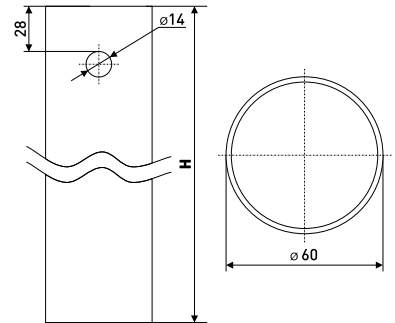

Артикул	Цвет	Вес	Диаметр	Высота (H)	Толщина
130-016	матовый хром	-	60	688	0,7
130-019	хром	-	60	688	0,7
130-021	бронза	-	60	688	0,8
130-023	стальная латунь	-	60	688	0,8
130-015	бронза	-	60	688	0,9
125-276	матовый хром	-	60	798	
125-209	хром	-	60	798	0,8
125-275	хром	-	60	1078