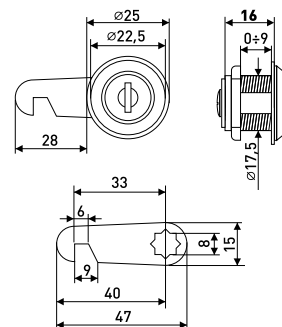

Артикул	Цвет	Вес
118-012	хром	-

В комплекте: ключ - 2 шт.

103-16/1

Замок мебельный