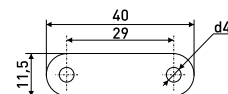

В комплекте:
Шуруп 4x16 мм - 2 шт.

Магниты мебельные

L-41 h-12,5 мм

Магнит мебельный

| Артикул | Цвет | Вес | L | H | D |
|----------|------------|-----|----|------|----|
| *123-017 | белый | - | 41 | 12,8 | 15 |
| *123-016 | коричневый | - | 41 | 12,8 | 15 |