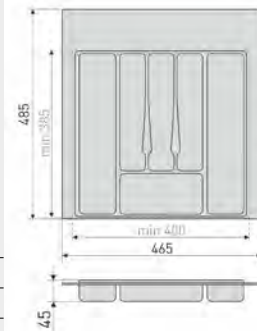

Вкладыш в ящик 500 мм

Вкладыш в ящик для столовых приборов

Артикул	Цвет	Вес	Под ширину ящика
166-016	белый	-	500 мм
166-021	серый	-	500 мм