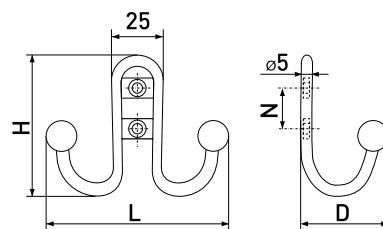

В комплекте 2 шурупа 3,8x16

208B

Крючок мебельный

| Артикул | Цвет | Вес | N | L | H | D |
|---------|--------------|-----|----|-----------|----|----|
| 122-105 | бронза | - | 20 | 74 | 68 | 38 |
| 122-097 | золото | - | 20 | 74 | 68 | 38 |
| 122-108 | матовый хром | - | 20 | 74 | 68 | 38 |
| 122-114 | медь | - | 20 | 74 | 68 | 38 |
| 122-099 | сатин | - | 20 | 74 | 68 | 38 |
| 122-098 | хром | - | 20 | 74 <td 68 | 38 | |