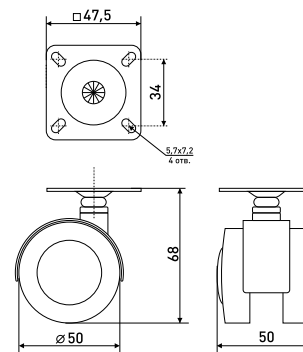

40 мм

Опора колесная с метал.вставкой

| Артикул | Цвет | Вес | Диаметр |
|---------|-------------|-----|---------|
| 125-017 | черный/хром | - | 40 |

50 мм

Опора колесная с метал.вставкой

| Артикул | Цвет | Вес | Диаметр |
|---------|-------------|-----|---------|
| 125-018 | черный/хром | - | 50 |