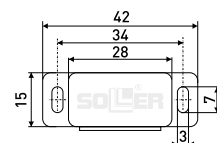

Артикул	Цвет	Вес	L	H	D
123-020	белый	-	42	12,5	15
123-021	коричневый	-	42	12,5	15