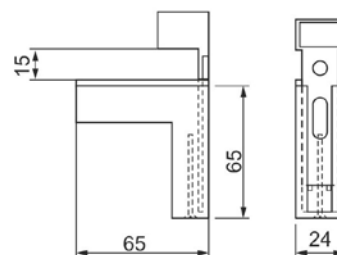

в комплекте:
2 шурупа 4x45
2 пластиковых дюбеля 8x45