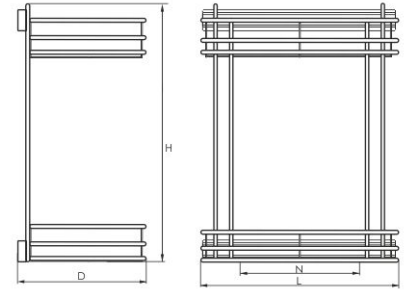

T3-300

Бутылочница 2-х уровневая с боковым креплением

Артикул	Размер	Комплектация
*183-001	250*470*480	с боковым креплением