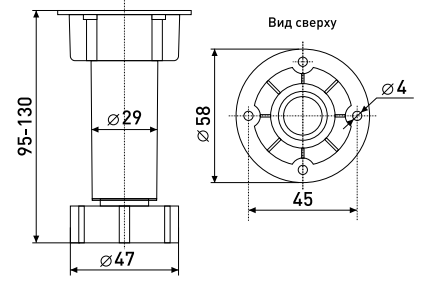

100 мм

Опора кухонная неразборная под саморезы регулируемая до 35 мм, пластик

Артикул	Цвет	Вес	Диаметр	Высота (H)
125-318	белый	-	30	100
125-319	черный	-	30	100