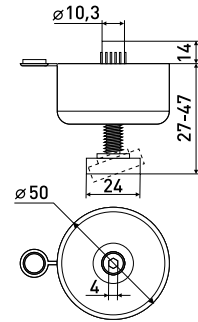

Опора мебельная

Опора мебельная регулируемая до 20 мм, пластик

Артикул	Цвет	Вес	Диаметр	Высота (H)
125-027	черный	-	50	27

Клипса + подклипсник

Клипса + подклипсник для опоры 90-120 мм для крепления цоколя

Артикул	Цвет	Вес
125-068	белый	-
125-069	черный	-