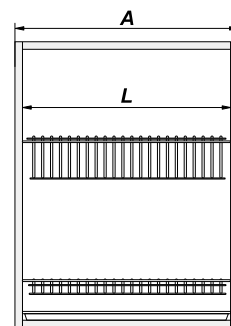

Артикул	Цвет	Габариты посудосушителя (ДхШ)	А (мм) Ширина кухонного шкафа	L (мм) Внутренний размер шкафа, при толщине плиты 16 мм
*166-462	белый	365x256	400	368
*166-004	белый	465x256	500	468
*166-006	металлик	465x256	500	468
*166-005	белый	565x256	600	568
*166-007	металлик	565x256	600	568
*166-068	белый	765x256	800	768
*166-069	металлик	765x256	800	768