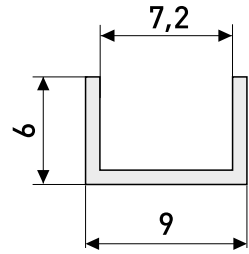

Углов. унив.

Планки для панелей 4 мм

Артикул	Цвет	Вес	L
166-213	матовый хром	-	600
166-336	черный	-	600

Планки для панелей 6 мм

Торцевая

Планки для панелей 6 мм

Артикул	Цвет	Вес	L
166-226	матовый хром	-	600
166-283	черный	-	600
166-961	белый	-	600
166-227	алюм.	-	3000