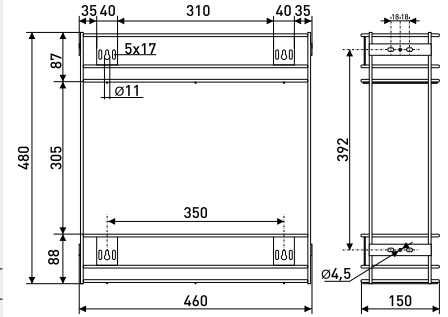

200 мм

Боковая выдвижная корзина под ширину шкафа 200 мм с полным выдвижением

Артикул	Размер	Комплектация
183-039	470*160*480	с доводчиком
*183-041	470*160*480	без доводчика

В комплекте: 1. Бутылочница 1 шт.
2. Направляющие 2 шт. 3. Комплект крепежа