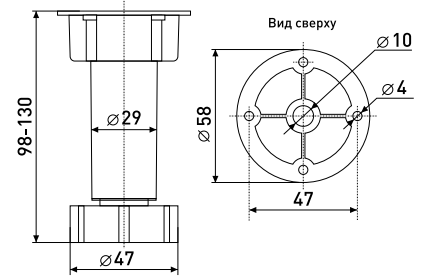

100 мм

Опора кухонная неразборная под саморезы регулируемая до 35 мм, пластик

Артикул	Цвет	Вес	Диаметр	Высота (H)
125-217	белый	-	30	100
125-218	черный	-	30	100