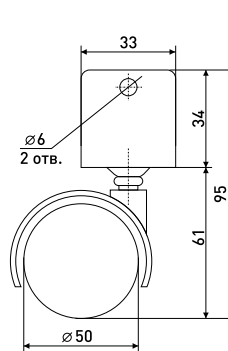

Артикул	Цвет	Вес	Диаметр
125-034	черный	-	50