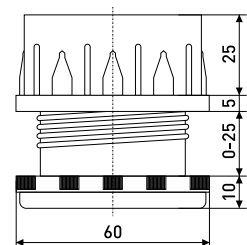

* Ожидается поставка