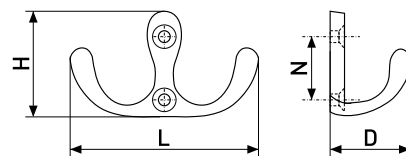

Крючки мебельные

002

Крючок мебельный

Артикул	Цвет	Вес	N	L	H	D
122-034	золото	-	17	48	30	22
122-035	хром	-				

В комплекте 2 шурупа 4x15

003

Крючок мебельный