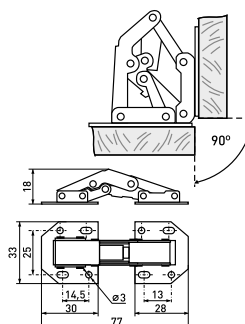

Артикул	Тип петли	Угол открытия	Угол установки	Монтаж
126-029	8-ми шарнирная	90°	90°	без врезки