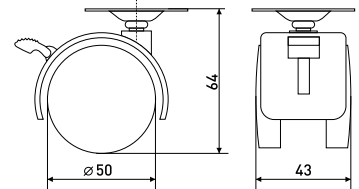

Артикул	Цвет	Вес	Диаметр
125-020	черный	-	50