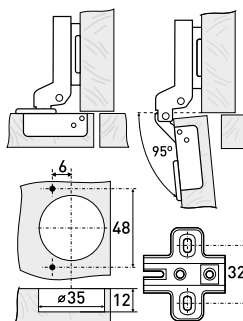

1110

Петля мебельная с доводчиком

Артикул	Тип петли	Угол открытия	Угол установки	Монтаж
*126-053	Полунакладная	95°	90°	Clip-on
126-068	Полунакладная	95°	90°	Clip-on