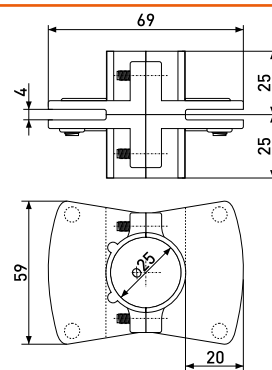

Артикул	Цвет	Вес	Для трубы диаметром
121-036	хром	-	25 мм

R-62

Полкодержатель двухсторонний

Артикул	Цвет	Вес	Для трубы диаметром
121-042	хром	-	25 мм

R-61

Полкодержатель односторонний

Артикул	Цвет	Вес	Для трубы диаметром
121-041	хром	-	25 мм