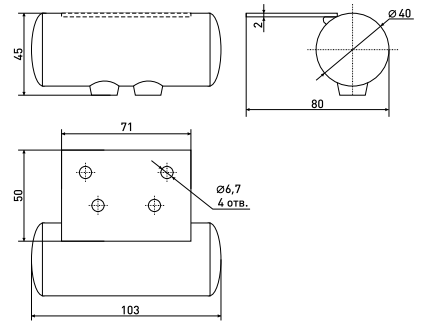

Артикул	Цвет	Вес	Диаметр	Высота (H)
125-259	хром	-	40	45

h-43 мм

Опора для мягкой мебели
цилиндр

Артикул	Цвет	Вес	Диаметр	Высота (H)
125-260	хром	-	40	45

h-43 мм

Опора для мягкой мебели
цилиндр

Артикул	Цвет	Вес	Диаметр	Высота (H)
125-261	хром	-	40	45