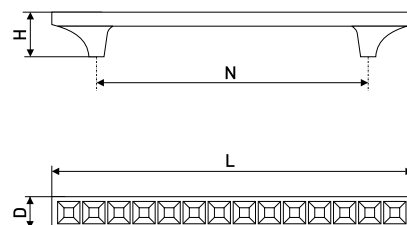

Ручки мебельные / стразы

603

Ручка мебельная со стразами

Артикул	Цвет	Вес	N	L	H	D
128-294	хром/стразы	-	128	170	20	14
128-295	хром/стразы	-	160	205	20	14

В комплекте 2 винта M4x22

675

Ручка мебельная со стразами