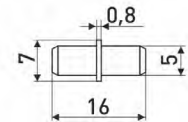

Полкодержатель

Артикул	Цвет	Вес
*127-037	коричневый	-
127-043	хром	-
127-047	белый	-

Бочонок

Полкодержатель

Артикул	Цвет	Вес
*127-049	хром	-

827

Полкодержатель

Артикул	Цвет	Вес
*127-053	хром	-