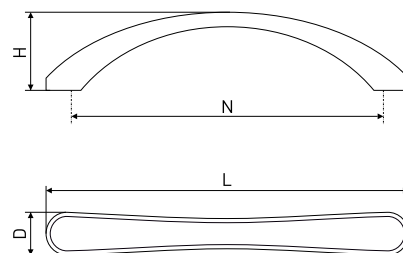

Артикул	Цвет	Вес	N	L	H	D
128-381	никель/золото	-	96	115	24	14
128-382	никель/хром	-				

В комплекте 2 винта M4x22

* Ожидается поставка