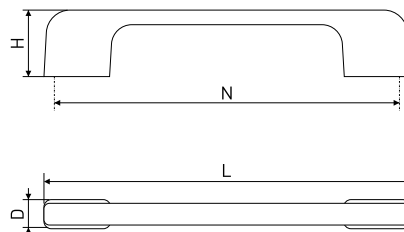

Артикул	Цвет	Вес	N	L	H	D
128-589	черный	-	128	140	25	10
128-590	черный	-	160	172	25	10

В комплекте 2 винта М4х22

888 А

Крючок