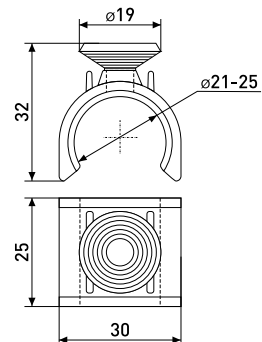

Держатель для стекла

Артикул	Цвет	Вес	Для трубы диаметром
121-118	хром	-	25 мм

Заглушка

Заглушка для трубы

Артикул	Цвет	Вес	Для трубы диаметром
121-001	хром	-	25 мм

R-6

Крепеж двойной

Артикул	Цвет	Вес	Для трубы диаметром
121-006	хром	-	25 мм/правый
121-017	хром	-	25 мм/левый