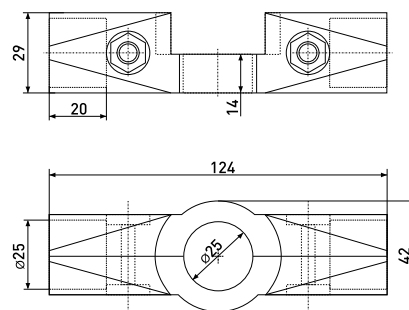

R-44

Крепеж с 5-ю направлениями усиленный d=25 мм

Артикул	Цвет	Вес	Для трубы диаметром
*121-049	хром	-	25 мм

Система «Джокер»

R-45

Крепеж усиленный с 6-ю направлениями

Артикул	Цвет	Вес	Для трубы диаметром
121-015	хром	-	25 мм