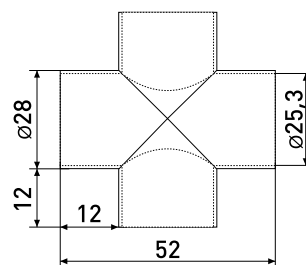

Система «Джокер»

302X-ZY

Муфта с 4-мя направлениями
Х-образная

Артикул	Цвет	Вес	Для трубы диаметром
121-052	хром	-	25 мм

В комплекте:
винт стопор 3,9х5мм с вн. шестигранником (2мм) - 4 шт.

R-12M+R-13M

Подпятник регулируемый
с втулкой для трубы