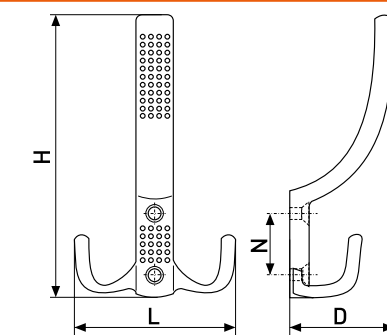

212A

Крючок мебельный

Артикул	Цвет	Вес	N	L	H	D
122-120	хром	-	30	74	145	60
122-143	матовый хром	-				
122-144	золото	-				
122-146	бронза	-				
122-170	сатин	-				
122-171	медь	-				
122-859	черный	-				

В комплекте 2 шурупа 3,8x20