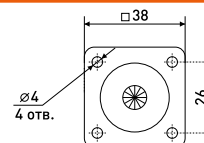

Артикул	Цвет	Вес	Диаметр
125-002	черный	-	50