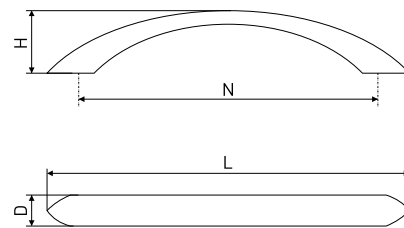

Ручка-скоба мебельная

Артикул	Цвет	Вес	N	L	H	D
128-340	хром	-	96	141	22	13

В комплекте 2 винта M4x22

276

Ручка-скоба мебельная

Артикул	Цвет	Вес	N	L	H	D
128-025	золото	-	96	112	20	9
128-026	хром	-				
128-190	матовый хром	-				