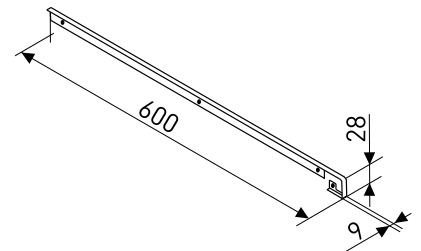

Угловая

Планки для столешниц 28 мм

Артикул	Цвет	Вес	L	H
166-050	матовый хром	-	600	28
166-920	черный	-	600	28
166-923	белый	-	600	28

Щелевая

Планки для столешниц 28 мм

Артикул	Цвет	Вес	L	H
166-024	матовый хром	-	600	28
166-905	черный	-	600	28
166-922	белый	-	600	28