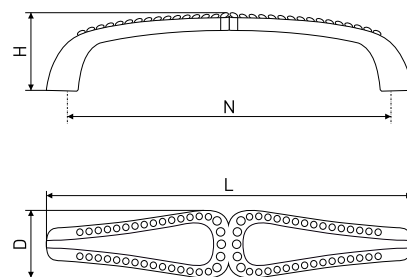

Артикул	Цвет	Вес	N	L	H	D
128-365	золото/стразы	-	96	111	21	18
128-366	хром/стразы	-		146	23	20
128-364	золото/стразы	-	128	146	23	20
128-363	хром/стразы	-		146	23	20

В комплекте 2 винта M4x22

691

Ручка мебельная со стразами