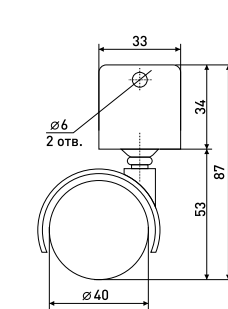

Артикул	Цвет	Вес	Диаметр
125-033	черный	-	40