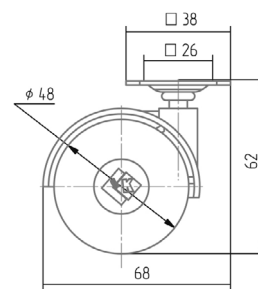

Артикул	Цвет	Вес	Диаметр
125-350	черный/серый	-	50