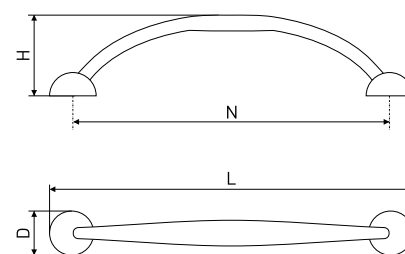

Артикул	Цвет	Вес	N	L	H	D
128-004	золото	-	96	108	25	13
128-005	сатин	-				
128-006	хром	-				
128-242	матовый хром	-				

В комплекте 2 винта M4x22

* Ожидается поставка