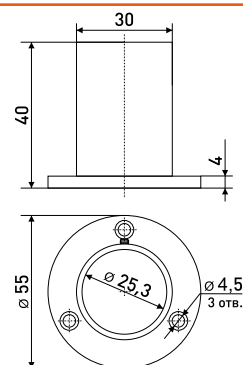

Артикул	Цвет	Вес	Для трубы диаметром
*121-109	хром	-	25 мм

* Ожидается поставка