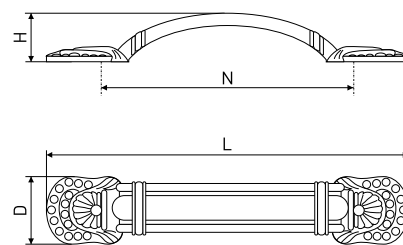

39

Ручка мебельная

Артикул	Цвет	Вес	N	L	H	D
128-270	античная медь	-	96	140	27	21

В комплекте 2 винта M4x22

40

Ручка мебельная

Артикул	Цвет	Вес	N	L	H	D
128-275	античная медь	-	96	139	23	28
128-392	античная медь	-	128	175	23	34