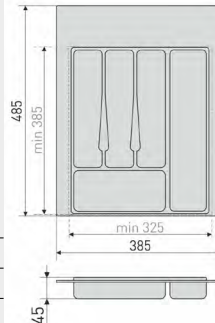

Вкладка в ящик 400 мм

Вкладка в ящик для столовых приборов

Артикул	Цвет	Вес	Под ширину ящика
166-015	белый	-	400 мм
166-020	серый	-	400 мм