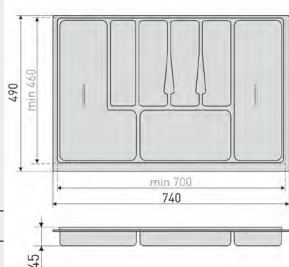

Вкладка в ящик 800 мм

Вкладка в ящик для столовых приборов

Артикул	Цвет	Вес	Под ширину ящика
166-700	белый	-	800 мм
166-701	серый	-	800 мм