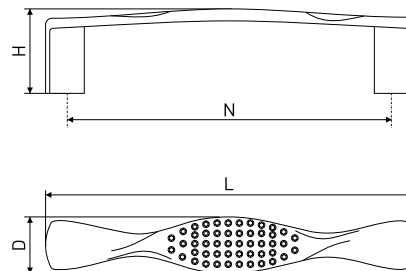

858

Ручка-скоба мебельная

Артикул	Цвет	Вес	N	L	H	D
128-406	хром	-	96	109	22	24
128-407	хром	-	128	142	21	22

В комплекте 2 винта M4x22

859

Ручка-скоба мебельная

Артикул	Цвет	Вес	N	L	H	D
128-101	хром	-	96	107	25	17