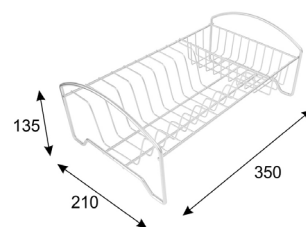

Артикул	Цвет	Вес	L	H	D
166-327	хром	-	350	135	210
*166-328	белая	-	350	135	210