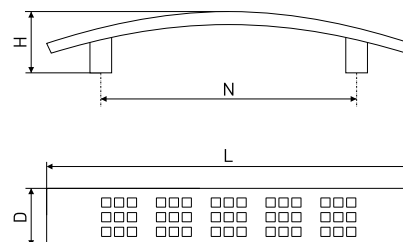

Ручки мебельные / ретро

35

Ручка мебельная

Артикул	Цвет	Вес	N	L	H	D
128-267	античная медь	-	96	128	24	20

В комплекте 2 винта M4x22

36

Ручка мебельная