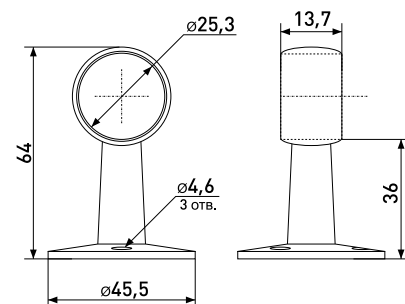

Артикул	Цвет	Вес	Для трубы диаметром
121-107	хром	-	25 мм

R-50 R Держатель дистанционный регулируемый сквозной