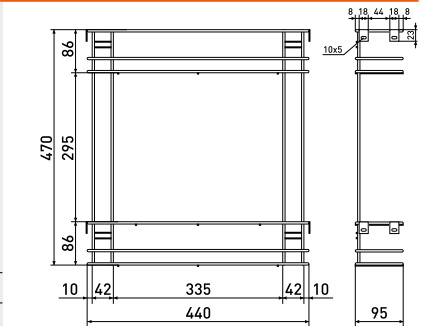

150 мм

Бутылочница 2-х уровневая под ширину шкафа 150 мм с полным выдвижением

Артикул	Размер	Комплектация
183-034	444*100*470	с доводчиком
183-037	444*100*470	без доводчика

В комплекте: 1. Бутылочница 1 шт.
2. Направляющие 2 шт. 3. Комплект крепежа