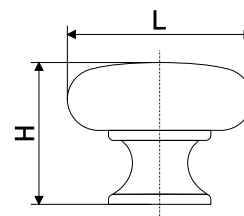

14

Ручка-кнопка мебельная

Артикул	Цвет	Вес	L	H	D
128-174	хром	-	29	22	29

В комплекте 1 винт M4x22

306A

Ручка-кнопка мебельная