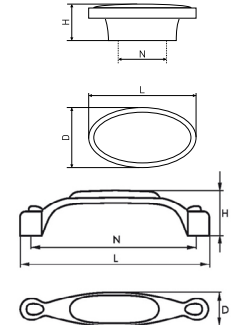

В комплекте 1 винт M4x22

Артикул	Цвет	Вес	N	L	H	D
128-316	антич.бронза	-	16	57	27	33
*128-220	антич.бронза	-	96	112	25	20

В комплекте 2 винта M4x22

507

Ручка-кнопка мебельная