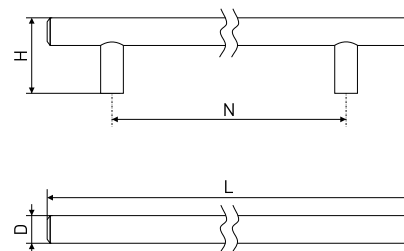

8926

Ручка-рейлинг мебельная d-10

Артикул	Цвет	Вес	N	L	H	D
128-469	матовый хром	-	96	146	30	10
*128-468	сатин	-				
*128-467	хром	-				
128-472	матовый хром	-	128	178	30	10
*128-471	сатин	-				
128-470	хром	-	160	210	30	10
128-475	матовый хром	-				
128-474	сатин	-				
128-473	хром	-	192	250	30	10
*128-476	хром	-				
*128-477	сатин	-				

В комплекте 2 винта M4x22

* Ожидается поставка