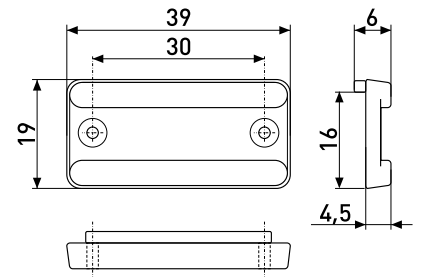

Опоры для корпусной мебели

100 мм

Опора кухонная неразборная под саморезы регулируемая до 35 мм, пластик

Артикул	Цвет	Вес	Диаметр	Высота (H)
125-318	белый	-	30	100
125-319	черный	-	30	100

100 мм

Опора кухонная неразборная под саморезы регулируемая до 35 мм, пластик

Артикул	Цвет	Вес	Диаметр	Высота (H)
125-217	белый	-	30	100
125-218	черный	-	30	100

Опора мебельная

Опора мебельная регулируемая до 20 мм, пластик

Артикул	Цвет	Вес	Диаметр	Высота (H)
125-027	черный	-	50	27

Клипса + подклипсник

Клипса + подклипсник для опоры 90-120 мм для крепления цоколя

Артикул	Цвет	Вес
125-068	белый	-
125-069	черный	-

Подпятник мебельный

Артикул	Цвет	Вес
125-035	черный	-
125-036	коричневый	-
125-037	бежевый	-
*125-052	белый	-