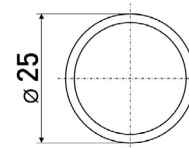

Труба мебельная

Артикул	Цвет	Вес	Диаметр	L
130-003	хром	-	25	3000

TD25-1

Труба мебельная

Артикул	Цвет	Вес	Диаметр	L
130-024	хром	-	25	3000
130-029	черный	-	25	3000

d-16 мм

Труба мебельная

Артикул	Цвет	Вес	Диаметр	L
130-020	хром	-	16	3000
130-030	черный	-	16	3000