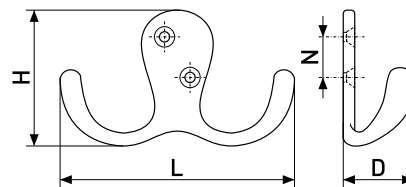

Артикул	Цвет	Вес	N	L	H	D
122-111	хром	-	14	70	46	26
122-115	матовый хром	-				
122-122	золото	-				

В комплекте 2 шурупа 4x17

206

Крючок мебельный