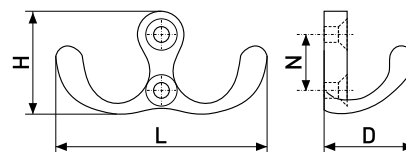

Артикул	Цвет	Вес	N	L	H	D
122-075	сатин	-	17	55	30	29
*122-078	хром	-				

В комплекте 2 шурупа 4x15