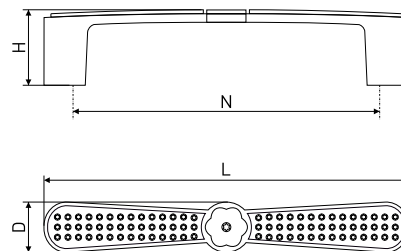

Артикул	Цвет	Вес	N	L	H	D
128-441	хром	-	96	114	21	15
128-442	медь глянец.	-				
128-443	серебро	-				
128-444	антик/латунь	-				
128-446	медь глянец.	-	128	154	22	16
128-447	серебро	-				
128-448	антик/латунь	-				

В комплекте 2 винта M4x22