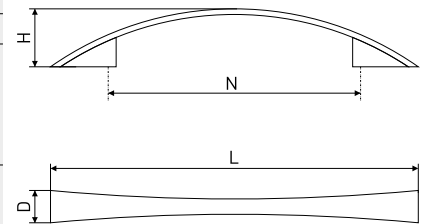

Артикул	Цвет	Вес	N	L	H	D
128-182	хром	-	96	133	21	12
128-180	сатин	-				
128-229	матовый хром	-				
128-010	золото	-	128	159	25	19
128-462	хром	-				
128-463	сатин	-				
128-233	матовый хром	-				
128-488	золото	-				

В комплекте 2 винта M4x22

* Ожидается поставка