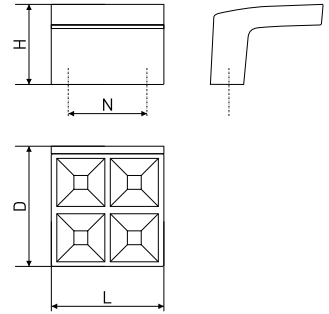

Артикул	Цвет	Вес	N	L	H	D
*128-301	хром/стразы	-	16	25	19	27

В комплекте 2 винта M4x22

872

Ручка-кнопка мебельная со стразами