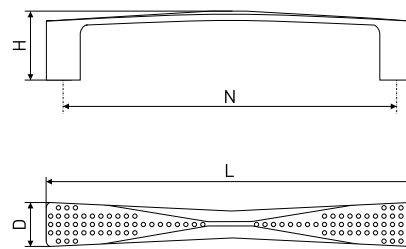

Артикул	Цвет	Вес	N	L	H	D
128-412	антик/латунь	-	96	105	22	16
128-409	хром	-				
*128-410	медь гляnc.	-	128	136	23	17
128-414	медь гляnc.	-				
*128-416	антик/латунь	-	192	200	26	17
128-457	хром	-				
120-002	хром	-				

В комплекте 2 винта M4x22

872

Ручка-скоба мебельная