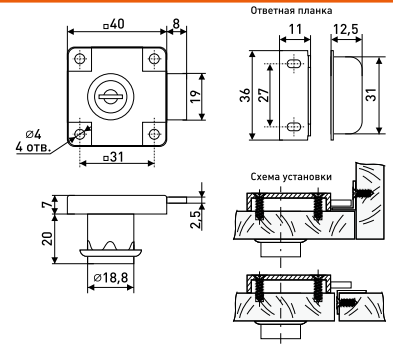

В комплекте:
Шуруп 4x45мм - 2 шт.
Дюбель пластиковый - 2 шт.

Замки мебельные

138-22M

Замок мебельный с ответной планкой

Артикул	Цвет	Вес
118-002	хром	-

В комплекте: ключ - 2 шт., ответная планка - 1 шт.

805