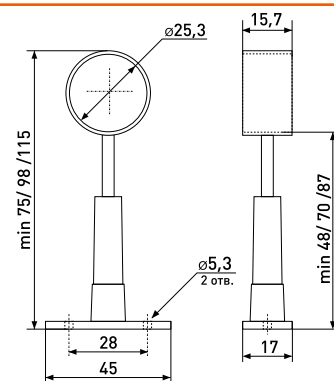

Артикул	Цвет	Вес	Для трубы диаметром
121-038	хром	-	25 мм