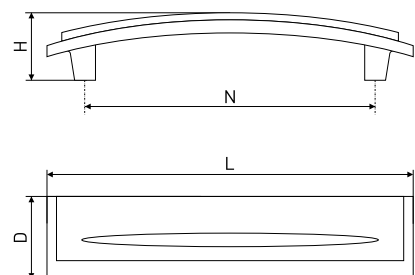

Артикул	Цвет	Вес	N	L	H	D
128-276	античная медь	-	96	114	22	25

В комплекте 2 винта M4x22