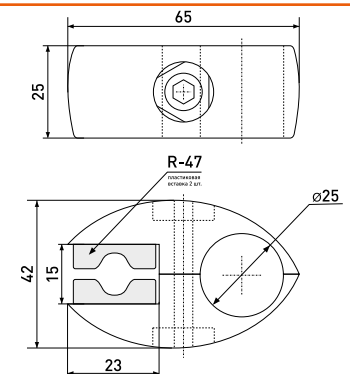

R-7A+R-47

Крепеж двухсторонний с пластиковым вкладышем

Артикул	Цвет	Вес	Для трубы диаметром
121-046	хром	-	25 мм

R-7+R-47

Крепеж одинарный с пластиковым вкладышем

Артикул	Цвет	Вес	Для трубы диаметром
121-045	хром	-	25 мм