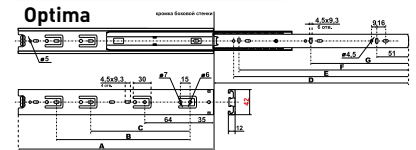

размер	A	B	C	D	E	F	G
250	-	152	256	221	205	-	-
300	202	137	300	275	260	130	-
350	252	188	356	307	292	131	-
400	302	238	407	371	355	164	-
450	352	288	456	403	387	196	-
500	402	337	505	467	452	227	-