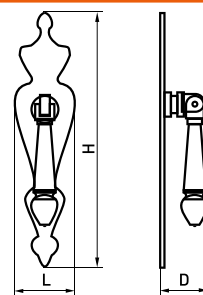

861-1

Ручка мебельная

Артикул	Цвет	Вес
128-351	старая латунь	-

L	H	D
29	157	19

В комплекте:
Винт M4x45 - 1 шт.
Гвоздик 1,6x13 - 2 шт.