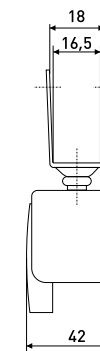

Артикул	Цвет	Вес	Диаметр
125-034	черный	-	50