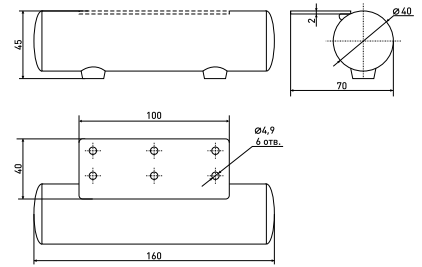

Артикул	Цвет	Вес	Диаметр	Высота (H)
125-259	хром	-	40	45

h-43 мм

Опора для мягкой мебели
цилиндр

Артикул	Цвет	Вес	Диаметр	Высота (H)
125-260	хром	-	40	45

h-43 мм

Опора для мягкой мебели
цилиндр

Артикул	Цвет	Вес	Диаметр	Высота (H)
125-261	хром	-	40	45