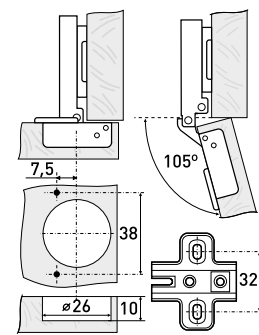

26 мм

Петля мебельная-мини

Артикул	Тип петли	Угол открытия	Угол установки	Монтаж
126-079	вкладная	95°	90°	Slide-on

26 мм

Петля мебельная-мини

Артикул	Тип петли	Угол открытия	Угол установки	Монтаж
126-080	накладная	105°	90°	Slide-on