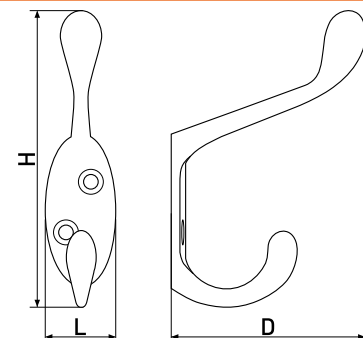

Крючки мебельные

609A

Крючок мебельный

Артикул	Цвет	Вес	L	H	D
122-009	белый	-	23	106	88
122-011	сатин	-			
122-135	золото	-			
122-141	хром	-			

В комплекте 2 шурупа 4x16

609C

Крючок мебельный

Артикул	Цвет	Вес	L	H	D
122-013	белый	-	20	81	55
122-015	хром	-			
*122-139	золото	-			
122-177	сатин	-			