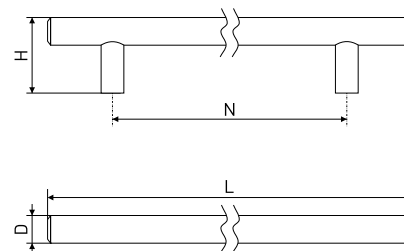

В комплекте 2 винта M4x22

KA909

Ручка-скоба мебельная

Артикул	Цвет	Вес	N	L	H	D
128-481	матовый хром	-	128	135	28	24
128-464	хром	-				
128-465	хром	-	167	135	28	24

В комплекте 2 винта M4x22

8925

Ручка-рейлинг мебельная d-12