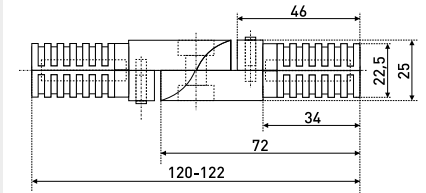

R43-50

Соединитель поворотный 3-х параллельных и перпендикулярных труб

Артикул	Цвет	Вес	Для трубы диаметром
121-115	хром	-	25 мм и 50 мм

В комплекте 2 детали

R41-A

Соединитель поворотный 90°-180°

Артикул	Цвет	Вес	Для трубы диаметром
121-028	хром	-	25 мм