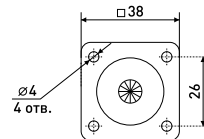

Артикул	Цвет	Вес	Диаметр
125-001	черный	-	40