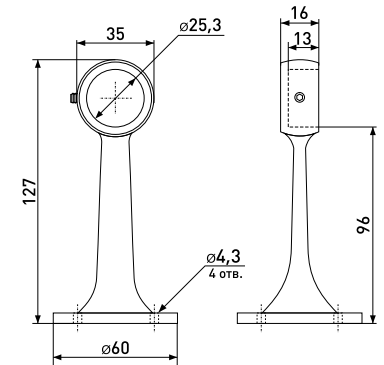

R-50

Держатель дистанционный сквозной усиленный

Артикул	Цвет	Вес	Для трубы диаметром
121-027	хром	-	25 мм

R-50A

Держатель дистанционный торцевой усиленный

Артикул	Цвет	Вес	Для трубы диаметром
121-039	хром	-	25 мм