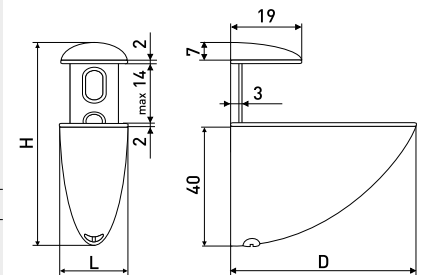

В комплекте:
Шуруп 3,9x19мм - 2 шт.
Дюбель пластиковый - 2 шт.

8011C

Полкодержатель

Артикул	Цвет	Вес	L	H	D
*127-005	сатин	-	22	39-47	39
127-006	хром	-			
127-012	матовый хром	-			
*127-021	золото	-