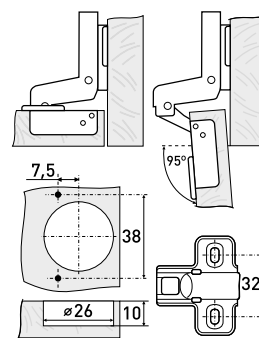

* Ожидается поставка

Петли мебельные / мини 26 мм

26 мм

Петля мебельная-мини с доводчиком

Артикул	Тип петли	Угол открытия	Угол установки	Монтаж
126-076	вкладная	95°	90°	Clip-on

26 мм

Петля мебельная-мини с доводчиком