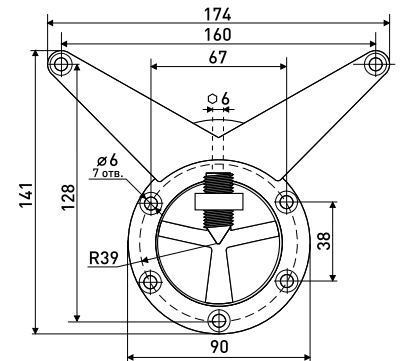

Опоры для столов

Опора для столов

Опора мебельная регулируемая боковое крепление «усы»

Артикул	Цвет	Вес	Диаметр	Высота (H)	Толщина
125-032	матовый хром	-	60	710	0,7
125-086	хром	-	60	710	0,7
125-084	бронза	-	60	710	0,8
125-271	стальная латунь	-	60	710	0,8
125-270	бронза	-	60	710	0,9
125-577	черный	-	60	710	0,7
125-074	матовый хром	-	60	820	0,8
125-071	хром	-	60	820	0,8
125-228	хром	-	60	1100	0,7

В комплекте: 1. Подпятник
2. Крепление боковое «Усы»

Труба для опоры мебельной

Труба для опоры мебельной

Артикул	Цвет	Вес	Диаметр	Высота (H)	Толщина
130-016	матовый хром	-	60	688	0,7
130-019	хром	-	60	688	0,7
130-028	черный	-	60	688	0,7
130-021	бронза	-	60	688	0,8
130-023	стальная латунь	-	60	688	0,8
*130-015	бронза	-	60	688	0,9
125-276	матовый хром	-	60	798	
125-209	хром	-	60	798	0,8
125-275	хром	-	60	1078	

Верхнее распорное крепление

Верхнее распорное крепление «усы» для опоры мебельной d-60 мм

Артикул	Цвет	Вес
125-076	серый	-

Верхнее распорное крепление

Верхнее распорное крепление «усы» для опоры мебельной d-60 мм, пластик

Артикул	Цвет	Вес
125-337	серебро	-
*125-578	черный	-

Подпятник

Подпятник регулируемый для опоры мебельной d-60 мм

Артикул	Цвет	Вес
125-077	черный	-

* Ожидается поставка