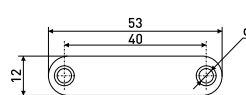

L-45 h-14 мм

Магнит мебельный

Артикул	Цвет	Вес	L	H	D
123-013	коричневый	-	45	14	15
*123-014	белый	-	45	14	15

L-60 h-15 мм

Магнит мебельный

Артикул	Цвет	Вес	L	H	D
123-007	белый	-	59	16	16
123-010	коричневый	-	59	16	16