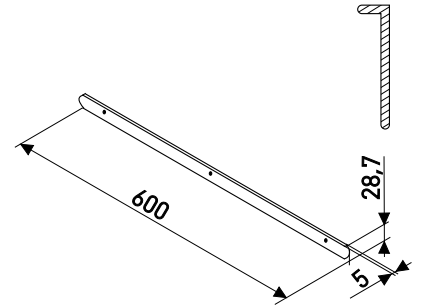

Артикул	Цвет	Вес	L	H	
166-044	матовый хром	-	600	28	левая
166-052	матовый хром	-	600	28	правая

Торц. унив.

Планки для столешниц 28 мм

Артикул	Цвет	Вес	L	H
166-051	матовый хром	-	600	28
166-904	черный	-	600	28
166-921	белый	-	600	28