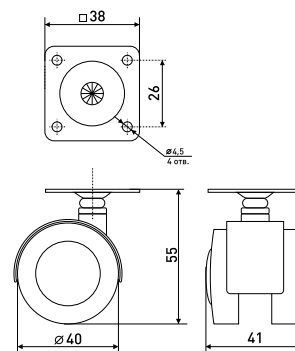

Артикул	Цвет	Вес	Диаметр
*125-058	черный/серый	-	50

50 мм

Опора колесная, резиновый ход

Артикул	Цвет	Вес	Диаметр
125-350	черный/серый	-	50

40 мм

Опора колесная с метал.вставкой

Артикул	Цвет	Вес	Диаметр
125-017	черный/хром	-	40