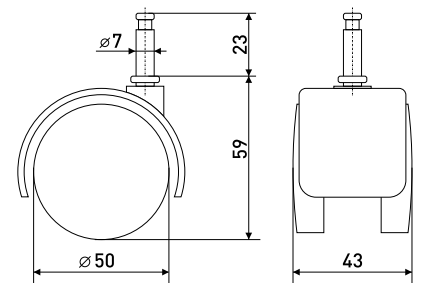

Опора колесная со стопором

Артикул	Цвет	Вес	Диаметр
125-020	черный	-	50

40 мм

Опора колесная со штырем

Артикул	Цвет	Вес	Диаметр
125-015	черный	-	40

50 мм

Опора колесная со штырем

Артикул	Цвет	Вес	Диаметр
125-016	черный	-	50