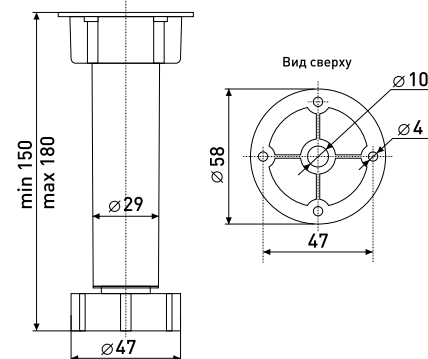

150 мм

Опора мебельная
регулируемая до 150 мм

Артикул	Цвет	Вес	Диаметр	Высота (H)
125-312	черный	-	29	150