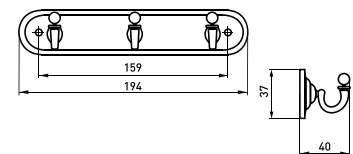

В комплекте:
Шуруп 4x16 мм - 2 шт.