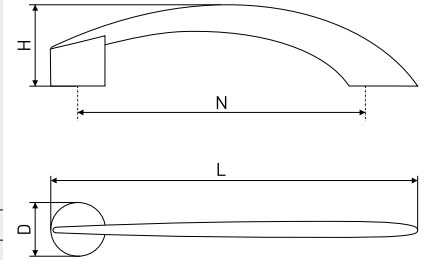

Ручка-скоба мебельная

Артикул	Цвет	Вес	N	L	H	D
*128-002	хром/сатин	-	96	118	25	7
128-003	хром	-				

В комплекте 2 винта M4x22

13

Ручка-скоба мебельная

Артикул	Цвет	Вес	N	L	H	D
128-320	хром	-	96	122	27	18
128-346	матовый хром	-				