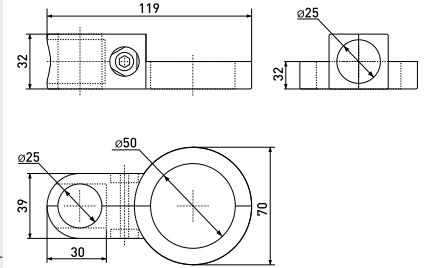

R43-50

Соединитель поворотный 3-х параллельных и перпендикулярных труб

Артикул	Цвет	Вес	Для трубы диаметром
121-115	хром	-	25 мм и 50 мм

В комплекте 2 детали