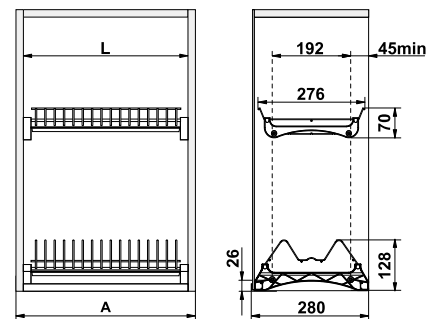

Артикул	А (мм) Ширина кухонного шкафа	L (мм) Ширина шкафа: внутр. размер, (при толщине плиты 16 мм). Длина посудосушителя
*166-001	400	368
*166-286	450	418
166-045 инд. уп.	166-444	500
166-002 инд. уп.	166-458	600
166-003 инд. уп.	166-459	700
166-008 инд. уп.	166-460	800
166-057 инд. уп.	166-445	900