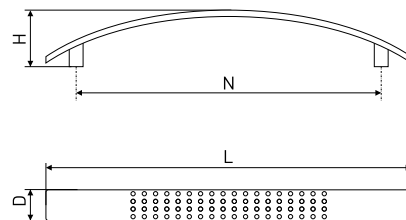

Артикул	Цвет	Вес	N	L	H	D
128-262	золото	-	96	118	18	12
128-187	матовый хром	-				
128-078	сатин	-				
128-077	хром	-				
128-285	золото	-	128	150	24	13
128-286	матовый хром	-				
128-145	сатин	-				
128-067	хром	-				

В комплекте 2 винта M4x22

41

Ручка-скоба мебельная