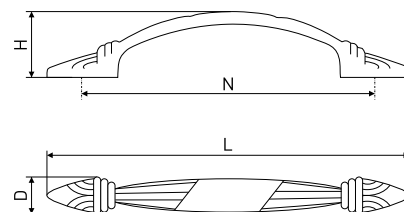

Артикул	Цвет	Вес	N	L	H	D
128-489	сатин	-	96	127	23	12
128-490	хром	-				
128-491	золото	-				
128-492	бронза	-				

В комплекте 2 винта M4x22

* Ожидается поставка