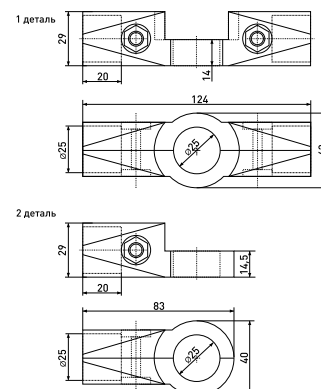

R-44

Крепеж с 5-ю направлениями усиленный d=25 мм

Артикул	Цвет	Вес	Для трубы диаметром
*121-049	хром	-	25 мм