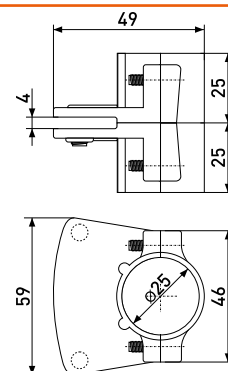

Артикул	Цвет	Вес	Для трубы диаметром
121-036	хром	-	25 мм

R-62

Полкодержатель двухсторонний

Артикул	Цвет	Вес	Для трубы диаметром
121-042	хром	-	25 мм

R-61

Полкодержатель односторонний

Артикул	Цвет	Вес	Для трубы диаметром
121-041	хром	-	25 мм