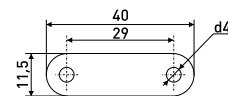

В комплекте:
Шуруп 4x16 мм - 2 шт.

Магниты мебельные

L-41 h-12,5 мм

Магнит мебельный

Артикул	Цвет	Вес	L	H	D
*123-016	коричневый	-	41	12,8	15
*123-017	белый	-	41	12,8	15

L-42 h-12,5 мм

Магнит мебельный

Артикул	Цвет	Вес	L	H	D
123-020	белый	-	42	12,5	15
123-021	коричневый	-	42	12,5	15