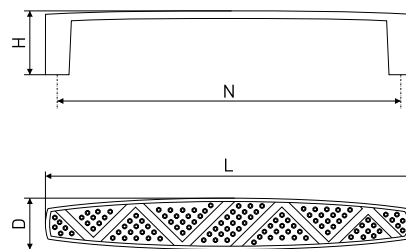

Артикул	Цвет	Вес	N	L	H	D
128-422	медь гляnc.	-	96	109	24	20
128-423	серебро	-				
128-424	антик/латунь	-	128	145	25	22
128-426	медь гляnc.	-				
128-428	антик/латунь	-