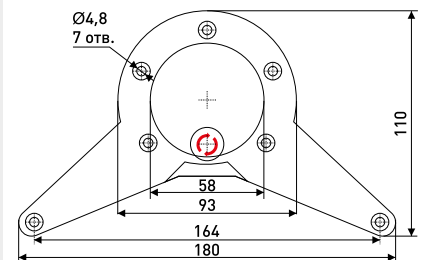

Опоры для столов

Опора для столов

Опора мебельная регулируемая боковое крепление «усы»

Артикул	Цвет	Вес	Диаметр	Высота (H)	Толщина
125-032	матовый хром	-	60	710	0,7
125-086	хром	-	60	710	0,7
125-084	бронза	-	60	710	0,8
125-271	стальная латунь	-	60	710	0,8
125-270	бронза	-	60	710	0,9
125-577	черный	-	60	710	0,7
125-074	матовый хром	-	60	820	0,8
125-071	хром	-	60	820	0,8
125-228	хром	-	60	1100	0,7

В комплекте: 1. Подпятник
2. Крепление боковое «Усы»

Труба для опоры мебельной

Труба для опоры мебельной

Артикул	Цвет	Вес	Диаметр	Высота (H)	Толщина
130-016	матовый хром	-	60	688	0,7
130-019	хром	-	60	688	0,7
130-028	черный	-	60	688	0,7
130-021	бронза	-	60	688	0,8
130-023	стальная латунь	-	60	688	0,8
*130-015	бронза	-	60	688	0,9
125-276	матовый хром	-	60	798	
125-209	хром	-	60	798	0,8
125-275	хром	-	60	1078	

Верхнее распорное крепление

Верхнее распорное крепление «усы» для опоры мебельной d-60 мм

Артикул	Цвет	Вес
125-076	серый	-

Верхнее распорное крепление

Верхнее распорное крепление «усы» для опоры мебельной d-60 мм, пластик

Артикул	Цвет	Вес
125-337	серебро	-
*125-578	черный	-

Подпятник

Подпятник регулируемый для опоры мебельной d-60 мм

Артикул	Цвет	Вес
125-077	черный	-

* Ожидается поставка