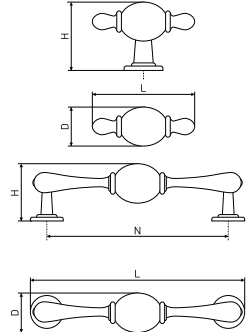

В комплекте 1 винт M4x22

Артикул	Цвет	Вес	N	L	H	D
*128-504	белый/чёрный	-	-	69	47	27
128-501	белый/чёрный	-	128	152	39	27

В комплекте 2 винта M4x22

10483

Ручка мебельная с керамической вставкой