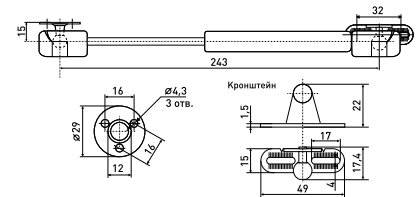

В комплекте:
кронштейн - 2 шт.
шуруп 14x3,5 мм - 5 шт.