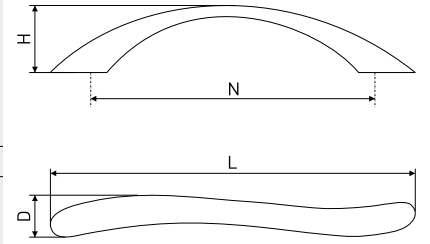

2

Ручка-скоба мебельная

Артикул	Цвет	Вес	N	L	H	D
128-134	сатин	-	128	186	26	13
128-135	хром	-				
128-172	матовый хром	-				

В комплекте 2 винта M4x22

24

Ручка-скоба мебельная

Артикул	Цвет	Вес	N	L	H	D
128-234	хром	-	96	126	23	13
*128-235	сатин	-				
128-236	золото	-				
128-237	матовый хром	-				