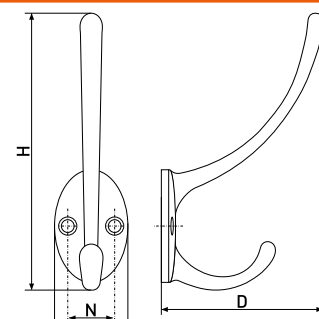

В комплекте 2 шурупа 3,8x16

* Ожидается поставка

Крючки мебельные

843B

Крючок мебельный

Артикул	Цвет	Вес	N	L	H	D
122-024	золото	-	16	26	90	55
122-183	хром	-				
122-190	белый	-				

В комплекте 2 шурупа 4x16