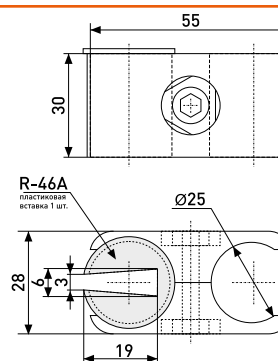

* Ожидается поставка

Система «Джокер»

R-46

Крепеж параллельный для панели

Артикул	Цвет	Вес	Для трубы диаметром
121-043	хром	-	25 мм

R-46+R-46A

Крепеж параллельный для панели с вкладкой для стекла

Артикул	Цвет	Вес	Для трубы диаметром
121-070	хром	-	25 мм