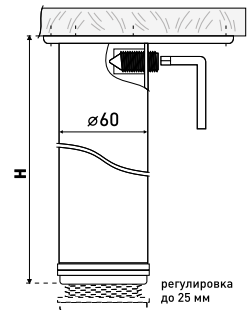

50 мм

Опора колесная со штырем резьба М10

Артикул	Цвет	Вес	Диаметр
125-314	черный	-	50

* Ожидается поставка

Опоры для столов

Опора для столов

Опора мебельная регулируемая боковое крепление «усы»

Артикул	Цвет	Вес	Диаметр	Высота (H)	Толщина
125-032	матовый хром	-	60	710	0,7
125-086	хром	-	60	710	0,7
125-084	бронза	-	60	710	0,8
125-271	стальная латунь	-	60	710	0,8
125-270	бронза	-	60	710	0,9
125-577	черный	-	60	710	0,7
125-074	матовый хром	-	60	820	0,8
125-071	хром	-	60	820	0,8
125-228	хром	-	60	1100	0,7