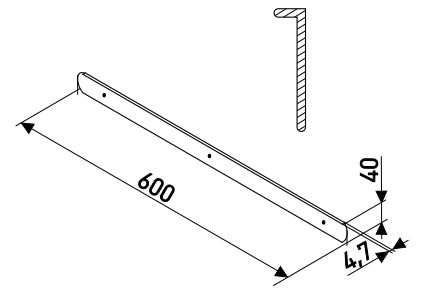

Планки для столешниц 38 мм

Торцевая

Планки для столешниц 38 мм

Артикул	Цвет	Вес	L	H	
166-189	матовый хром	-	600	38	левая
166-152	матовый хром	-	600	38	правая

Торц. унив.

Планки для столешниц 38 мм

Артикул	Цвет	Вес	L	H
166-155	матовый хром	-	600	38
166-812	черный	-	600	38
166-820	белый	-	600	38