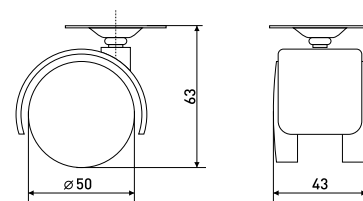

Артикул	Цвет	Вес	Диаметр
125-002	черный	-	50