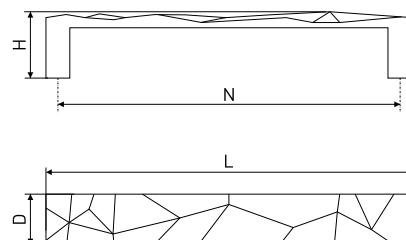

Артикул	Цвет	Вес	N	L	H	D
128-318	хром	-	160	170	30	24

В комплекте 2 винта M4x22

5237

Ручка-скоба мебельная