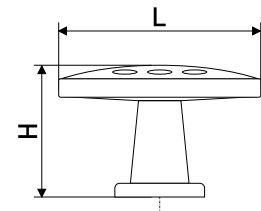

Артикул	Цвет	Вес	L	H	D
*128-228	матовый хром	-	29	19	29
128-053	сатин	-			
128-054	хром	-			

В комплекте 1 винт M4x22

* Ожидается поставка