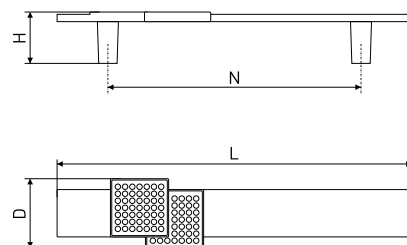

Ручки мебельные / стразы

603

Ручка мебельная со стразами

Артикул	Цвет	Вес	N	L	H	D
128-294	хром/стразы	-	128	170	20	14
128-295	хром/стразы	-	160	205	20	14

В комплекте 2 винта M4x22

675

Ручка мебельная со стразами