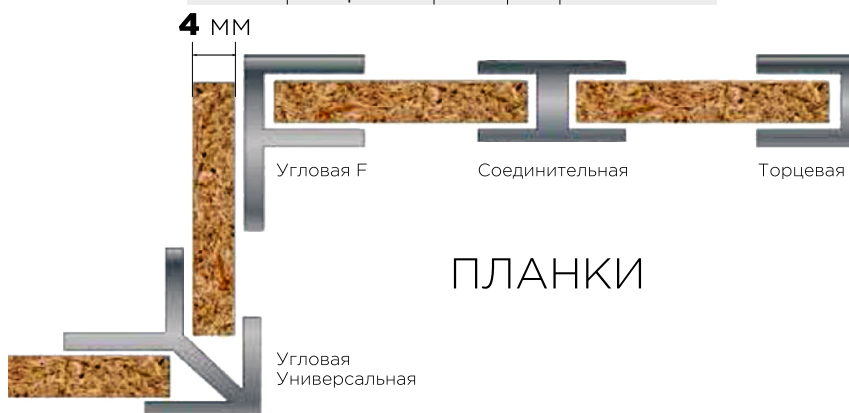

Планки для панелей 4 мм

Торцевая

Планки для панелей 4 мм

Артикул	Цвет	Вес	L
166-096	матовый хром	-	600
166-817	черный	-	600
166-944	белый	-	600
166-667	алюм.	-	3000

Щелевая

Планки для панелей 4 мм

Артикул	Цвет	Вес	L
166-114	матовый хром	-	600
166-818	черный	-	600
166-945	белый	-	600
166-823	алюм.	-	3000

Угловая F

Планки для панелей 4 мм

Артикул	Цвет	Вес	L
166-230	матовый хром	-	600
166-946	белый	-	600

Углов. унив.

Планки для панелей 4 мм

Артикул	Цвет	Вес	L
166-213	матовый хром	-	600
166-336	черный	-	600