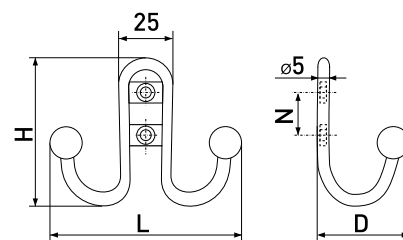

208B

Крючок мебельный

Артикул	Цвет	Вес	N	L	H	D
122-097	золото	-	20	74	68	38
122-098	хром	-				
122-099	сатин	-				
122-105	бронза	-				
122-108	матовый хром	-				
122-114	медь	-				

В комплекте 2 шурупа 3,8x16