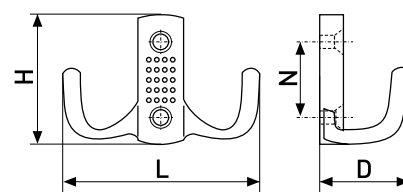

212B

Крючок мебельный

Артикул	Цвет	Вес	N	L	H	D
122-121	хром	-	30	74	54	27
122-172	золото	-				
122-173	матовый хром	-				
122-174	бронза	-				
122-175	сатин	-				
122-176	медь	-				
122-860	черный	-				

В комплекте 2 шурупа 3,8x16