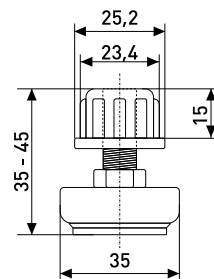

Артикул	Цвет	Вес	Для трубы диаметром
121-036	хром	-	25 мм