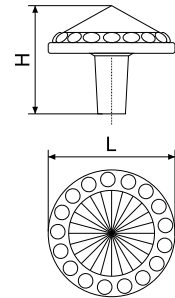

Артикул	Цвет	Вес	L	H	D
128-418	медь гл./стразы	-	31	27	31

В комплекте 1 винт M4x22

873

Ручка-кнопка мебельная со стразами