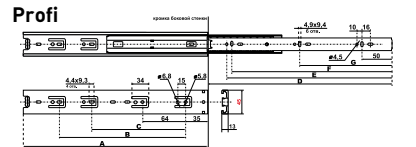

размер	A	B	C	D	E	F	G
300	-	192	301	284	274	147	-
350	-	225	353	317	307	147	-
400	288	224	403	381	372	179	-
450	351	224	452	413	403	211	-
500	351	224	496	477	467	243	-

размер	A	B	C	D	E	F	G
300	193	128	295	282	272	145	-
350	-	224	355	317	308	147	-
400	288	224	405	381	371	180	-
450	352	224	430	413	403	212	-
500	352	224	500	477	467	244	-
550	447	352	553	509	500	244	-
600	447	352	605	573	564	276	-