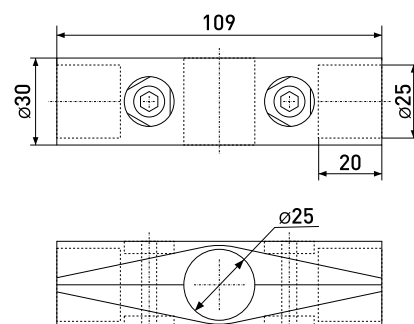

Артикул	Цвет	Вес	Для трубы диаметром
121-068	хром	-	25 мм