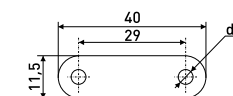

Магниты мебельные

L-41 h-12,5 мм

Магнит мебельный

Артикул	Цвет	Вес	L	H	D
*123-016	коричневый	-	41	12,8	15
*123-017	белый	-	41	12,8	15

L-42 h-12,5 мм

Магнит мебельный

Артикул	Цвет	Вес	L	H	D
123-020	белый	-	42	12,5	15
123-021	коричневый	-	42	12,5	15

L-45 h-14 мм

Магнит мебельный

Артикул	Цвет	Вес	L	H	D
123-013	коричневый	-	45	14	15
*123-014	белый	-	45	14	15

L-60 h-15 мм

Магнит мебельный

Артикул	Цвет	Вес	L	H	D
123-007	белый	-	59	16	16
123-010	коричневый	-	59	16	16

L-74 h-15 мм

Магнит мебельный

Артикул	Цвет	Вес	L	H	D
123-008	коричневый	-	74	16	22
123-009	белый	-	74	16	22