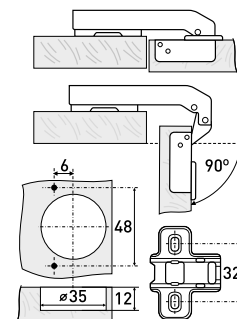

Артикул	Тип петли	Угол открытия	Угол установки	Монтаж
126-052	90°	90°	180°	Clip-on