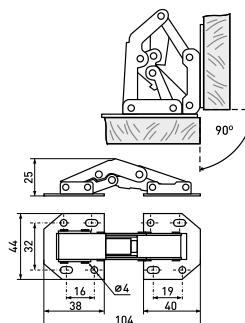

45°

Петля мебельная 45° с доводчиком

Артикул	Тип петли	Угол открытия	Угол установки	Монтаж
126-051	45°	105°	135°	Clip-on

8Ш-104

Петля мебельная 8-ми шарнирная без врезки большая

Артикул	Тип петли	Угол открытия	Угол установки	Монтаж
126-033	8-ми шарнирная	90°	90°	без врезки