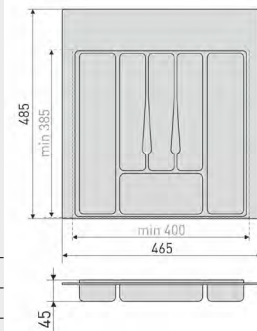

Вкладка в ящик 500 мм

Вкладка в ящик для столовых приборов

Артикул	Цвет	Вес	Под ширину ящика
166-016	белый	-	500 мм
166-021	серый	-	500 мм