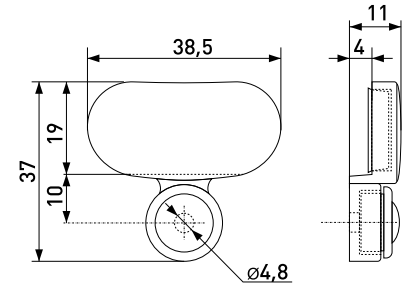

В комплекте: зеркалодержатель - 4 шт.
резиновые прокладки - 4 шт.
саморез 3,8x16,5мм - 4 шт.
пластиковый дюбель 5,9x31мм - 4 шт.