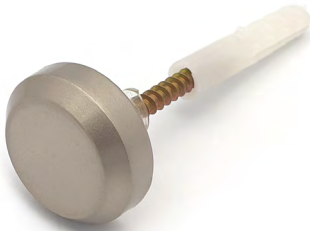

160

Зеркалодержатель (универсальный до 6 мм) под сверление

Артикул	Цвет	Вес
106-001	хром	-
106-002	золото	-
107-005	матовый хром	-
107-013	сатин	-