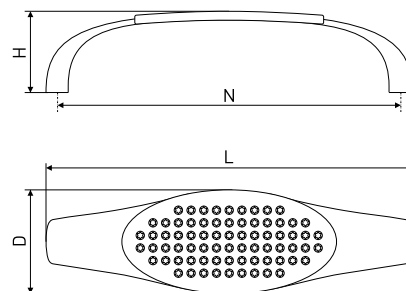

Артикул	Цвет	Вес	N	L	H	D
128-403	хром	-	96	109	25	26
128-404	хром	-	128	136	26	27
128-405	хром	-	160	168	26	27

В комплекте 2 винта M4x22

871

Ручка-скоба мебельная