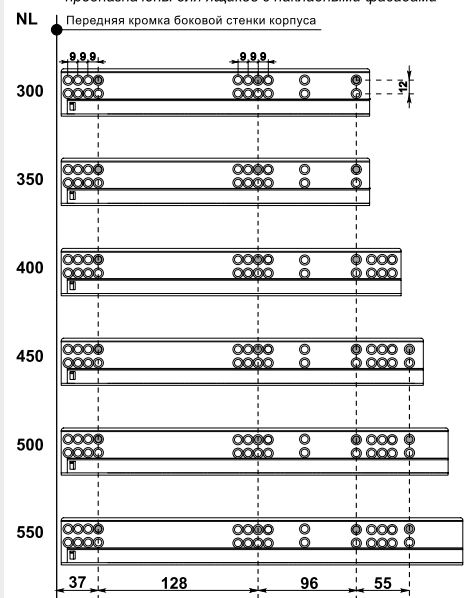

Схема присадки направляющих SOLLER
скрытого монтажа, **частичного** выдвижения

⊕ ⊕ - рекомендуемые отверстия для присадки,
предназначены для ящиков с накладными фасадами