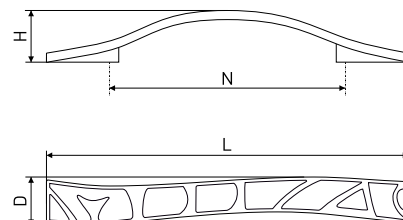

Ручка мебельная

Артикул	Цвет	Вес	N	L	H	D
128-267	античная медь	-	96	128	24	20

В комплекте 2 винта M4x22

36

Ручка мебельная

Артикул	Цвет	Вес	N	L	H	D
128-268	античная медь	-	96	139	21	17

В комплекте 2 винта M4x22