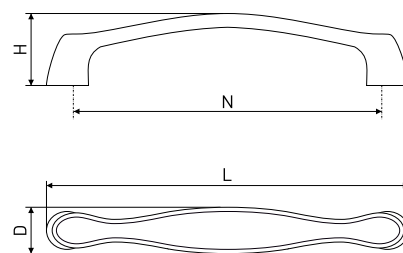

Артикул	Цвет	Вес	N	L	H	D
*128-374	никель/золото	-	96	116	25	14

В комплекте 2 винта M4x22

700

Ручка-скоба мебельная