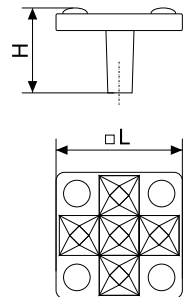

В комплекте 2 винта M4x22

872

Ручка-кнопка мебельная со стразами

Артикул	Цвет	Вес	L	H	D
128-418	медь гл./стразы	-	31	27	31

В комплекте 1 винт M4x22

873

Ручка-кнопка мебельная со стразами

Артикул	Цвет	Вес	L	H	D
128-429	хром/стразы	-	33	27	33
128-430	медь гл./стразы	-			
128-431	серебро/стразы	-			
128-432	антик.латуны/стразы	-			