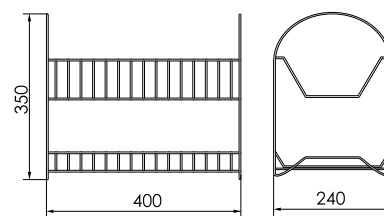

Артикул	Цвет	Вес	L	H	D
166-324	хром	-	400	350	240