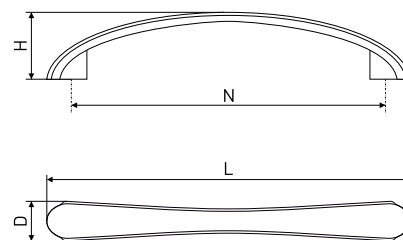

В комплекте 2 винта M4x22

5306

Ручка-скоба мебельная

Артикул	Цвет	Вес	N	L	H	D
128-178	хром	-	160	218	26	19

В комплекте 2 винта M4x22

697

Ручка-скоба мебельная

Артикул	Цвет	Вес	N	L	H	D
*128-360	никель/хром	-	128	140	25	17
*128-359	никель/золото	-				