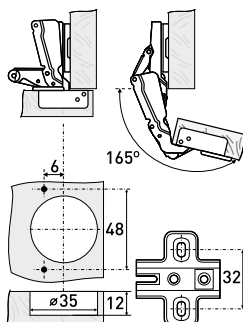

1110

Петля мебельная с доводчиком

Артикул	Тип петли	Угол открытия	Угол установки	Монтаж
*126-053	Полунакладная	95°	90°	Clip-on
126-068	Полунакладная	95°	90°	Clip-on

165°

Петля мебельная 165° с доводчиком

Артикул	Тип петли	Угол открытия	Угол установки	Монтаж
126-086	Накладная	165°	90°	Clip-on