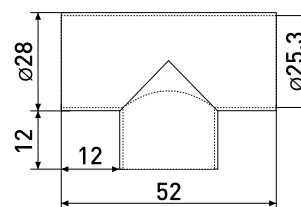

Артикул	Цвет	Вес	Для трубы диаметром
121-050	хром	-	25 мм

В комплекте: винт стопор 3,9х5мм с вн.шестигранником (2мм) - 3 шт.