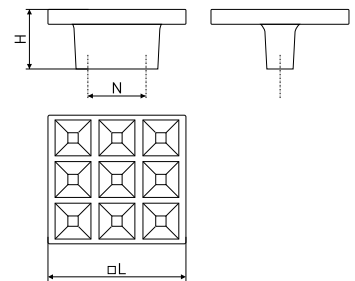

Артикул	Цвет	Вес	N	L	H	D
*128-297	хром/стразы	-	16	39	20	39

В комплекте 2 винта M4x22

* Ожидается поставка