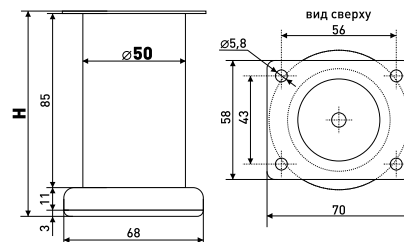

Артикул	Цвет	Вес	Диаметр	Высота (H)
125-264	хром	-	50	40
125-265	хром	-	50	50
125-266	хром	-	50	60
125-267	хром	-	50	80
125-268	хром	-	50	100
125-269	хром	-	50	120
*125-304	хром	-	50	200