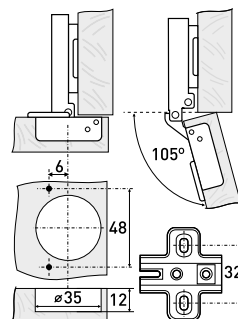

362 A

Петля мебельная

Артикул	Тип петли	Угол открытия	Угол установки	Монтаж
126-013	Накладная 52гр.	105°	90°	Slide-on
126-014	Накладная 60гр.	105°	90°	Slide-on