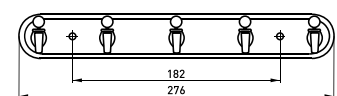

В комплекте:
Шуруп 4x16 мм - 2 шт.