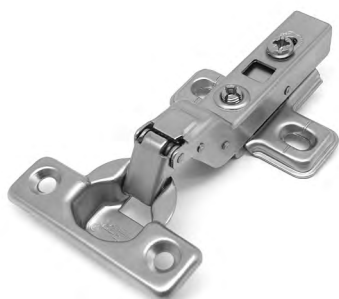

Петли мебельные / мини 26 мм