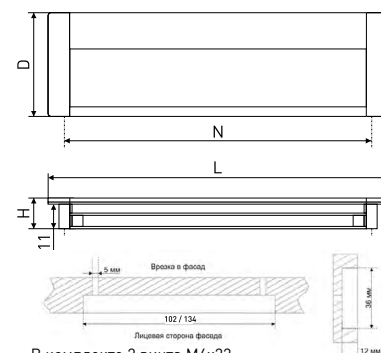

Артикул	Цвет	Вес	N	L	H	D
128-479	хром/мат.хром	-	96	106	15	43
128-480	хром/мат.хром	-	128	141	15	43
128-171	хром/мат.хром	-	96	109	15	43

В комплекте 2 винта M4x22

1885

Ручка-скоба мебельная