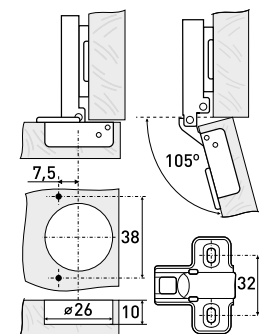

26 мм

Петля мебельная-мини с доводчиком

Артикул	Тип петли	Угол открытия	Угол установки	Монтаж
126-077	накладная	105°	90°	Clip-on