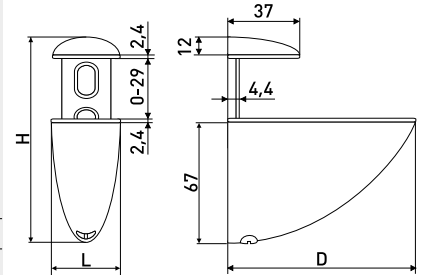

Артикул	Цвет	Вес	L	H	D
127-022	хром	-	27	61-85	64
127-023	золото	-			
127-024	матовый хром	-			
*127-025	сатин	-			

В комплекте:
Шуруп 3,5x40мм - 1 шт.
Дюбель пластиковый - 1 шт.

8011AA

Полкодержатель

Артикул	Цвет	Вес	L	H	D
127-004	сатин	-	37	84-113	100
*127-009	хром	-			
*127-020	матовый хром	-			