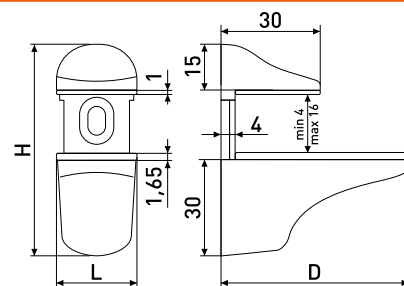

B11

Крючок мебельный

Артикул	Цвет	Вес	N	L	H	D
122-027	золото	-	32	98	83	68
*122-028	хром	-				

В комплекте 2 шурупа 3x20

Полкодержатели

152

Полкодержатель

Артикул	Цвет	Вес	L	H	D
127-028	сатин	-	24	52-68	56
127-029	матовый хром	-			
127-030	хром	-			
127-031	золото	-			