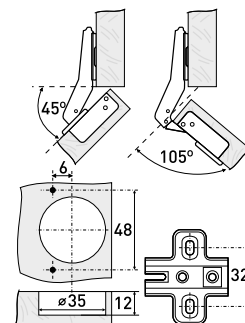

* Ожидается поставка

Петли мебельные

165°

Петля мебельная 165°

Артикул	Тип петли	Угол открытия	Угол установки	Монтаж
126-060	Накладная	165°	90°	Slide-on

45°

Петля мебельная 45°

Артикул	Тип петли	Угол открытия	Угол установки	Монтаж
126-030	45°	105°	135°	Slide-on