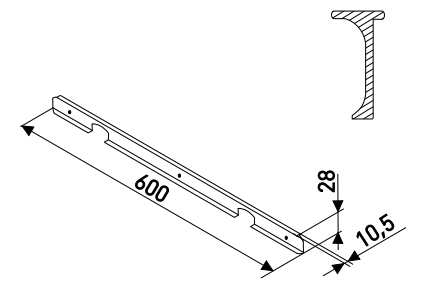

Планки для столешниц 28 мм

Торцевая

Планки для столешниц 28 мм

Артикул	Цвет	Вес	L	H	
166-044	матовый хром	-	600	28	левая
166-052	матовый хром	-	600	28	правая

Торц. унив.

Планки для столешниц 28 мм

Артикул	Цвет	Вес	L	H
166-051	матовый хром	-	600	28
166-904	черный	-	600	28
166-921	белый	-	600	28

Угловая

Планки для столешниц 28 мм

Артикул	Цвет	Вес	L	H
166-050	матовый хром	-	600	28
166-920	черный	-	600	28
166-923	белый	-	600	28

Щелевая

Планки для столешниц 28 мм

Артикул	Цвет	Вес	L	H
166-024	матовый хром	-	600	28
166-905	черный	-	600	28
166-922	белый	-	600	28