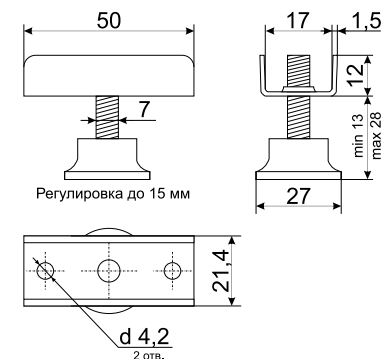

В комплекте 2 шурупа 4x20, ключ шестигранник 2,4мм

Опора П-образная

Опора регулируемая П-образная d-16 мм

Артикул	Цвет	Вес
125-038	белый	-
125-039	черный	-

Быстрый поиск

Фото	Модель	Артикул	Стр.
Ручки мебельные / керамика			
	1258	*128-505 128-506	4
	1263 1262	128-501 *128-504	4
	10483	113-009 118-001 108-035	4
	A45 A17	*128-220 128-316	4
Ручки мебельные / кнопки			
	507	*128-228 128-053 128-054	4
	14	128-174	5
	306A	128-035 128-036 128-065	5
	306C	128-037 128-038 128-039	5
	Врезные 8020	128-479 128-480 128-171	5
	1885	128-004 128-005 128-006 128-242	5
Ручки мебельные / ретро			
	861-1	128-351	6
	№20	128-349 *128-333	6
	696	128-375 128-376 128-377 128-378	6
	1264	128-509 128-510	6
	34	128-276	6
	35	128-267	7
	36	128-268	7