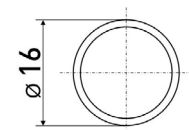

Труба мебельная

Артикул	Цвет	Вес	Диаметр	L
130-003	хром	-	25	3000

TD25-1

Труба мебельная

Артикул	Цвет	Вес	Диаметр	L
130-024	хром	-	25	3000
130-029	черный	-	25	3000

d-16 мм

Труба мебельная

Артикул	Цвет	Вес	Диаметр	L
130-020	хром	-	16	3000
130-030	черный	-	16	3000