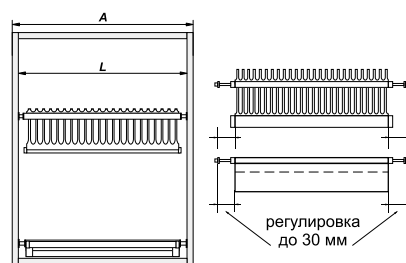

Артикул	Габариты посудосушителя (ДхШ)	А (мм) Ширина кухонного шкафа	L (мм) Внутренний размер шкафа, при толщине плиты 16 мм	L (мм) Внутренний размер шкафа, при толщине плиты 18 мм
*166-746	415x280x65	450	418	415
*166-208	465x280x65	500	468	465
166-935	565x280x65	600	568	565
166-936	665x280x65	700	668	665
166-937	765x280x65	800	768	765
166-938	865x280x65	900	868	865