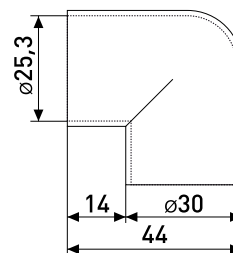

Артикул	Цвет	Вес	Для трубы диаметром
121-051	хром	-	25 мм

В комплекте: винт стопор 3,7х4 мм с вн.шестигранником (2мм) - 2 шт.