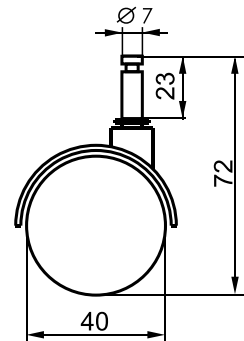

Опора колесная со стопором

Артикул	Цвет	Вес	Диаметр
125-020	черный	-	50

40 мм

Опора колесная со штырем

Артикул	Цвет	Вес	Диаметр
125-015	черный	-	40

50 мм

Опора колесная со штырем

Артикул	Цвет	Вес	Диаметр
125-016	черный	-	50