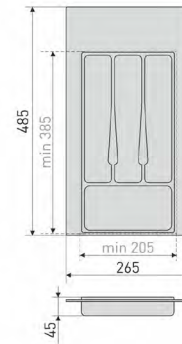

Вкладка в ящик 300 мм

Вкладка в ящик для столовых приборов

Артикул	Цвет	Вес	Под ширину ящика
166-014	белый	-	300 мм
166-019	серый	-	300 мм