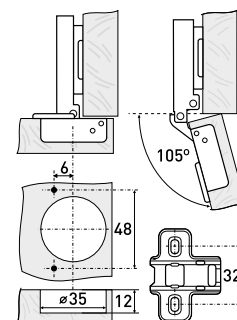

Артикул	Тип петли	Угол открытия	Угол установки	Монтаж
126-019	накладная	105°	90°	Clip-on