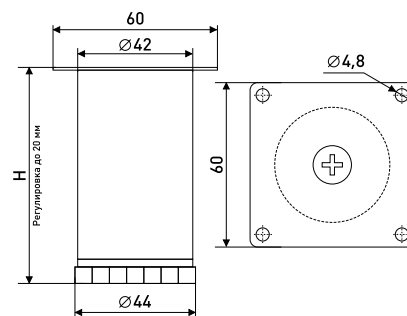

Артикул	Цвет	Вес	Диаметр	Высота (H)
*125-029	хром	-	42	80
*125-030	хром	-	42	100