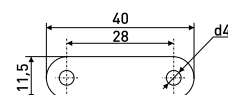

В комплекте:
Шуруп 4x16 мм - 2 шт.

Магниты мебельные

L-41 h-12,5 мм

Магнит мебельный

Артикул	Цвет	Вес	L	H	D
*123-016	коричневый	-	41	12,8	15
*123-017	белый	-	41	12,8	15

L-42 h-12,5 мм

Магнит мебельный

Артикул	Цвет	Вес	L	H	D
123-020	белый	-	42	12,5	15
123-021	коричневый	-	42	12,5	15