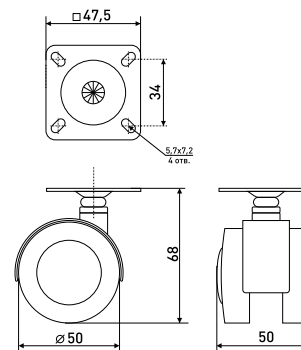

Артикул	Цвет	Вес	Диаметр
125-018	черный/хром	-	50