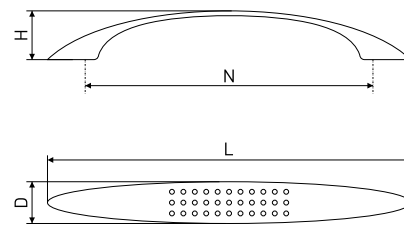

Артикул	Цвет	Вес	N	L	H	D
128-188	хром	-	96	124	23	14
128-189	сатин	-				
128-032	золото	-				
128-249	матовый хром	-				

В комплекте 2 винта M4x22

3164

Ручка-скоба мебельная