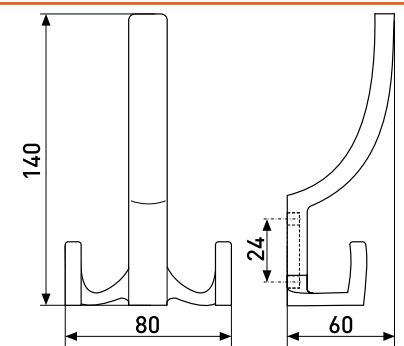

Артикул	Цвет	Вес	N	L	H	D
128-592	черный	-	24	80	140	60

В комплекте 2 шурупа 4x20, ключ шестигранник 2,4мм

888 В

Крючок