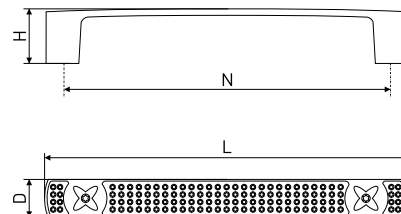

В комплекте 2 винта M4x22

* Ожидается поставка

Ручки мебельные / скобы

873

Ручка-скоба мебельная

Артикул	Цвет	Вес	N	L	H	D
128-433	медь глянец.	-	96	112	23	15
128-434	серебро	-				
128-435	хром	-				
128-436	антик/латунь	-				
*128-437	хром	-	128	145	24	15
128-438	серебро	-				
128-439	медь глянец.	-				
128-440	антик/латунь	-				