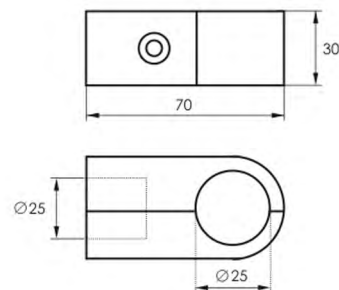

Артикул	Цвет	Вес	Для трубы диаметром
121-014	хром	-	25 мм

ТН-87 Держатель дистанционный конечный