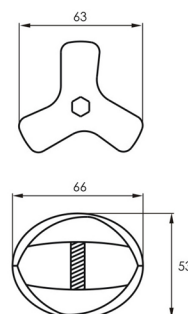

Артикул	Цвет	Вес	Для трубы диаметром
121-008	хром	-	25 мм/правый
121-018	хром	-	25 мм/левый