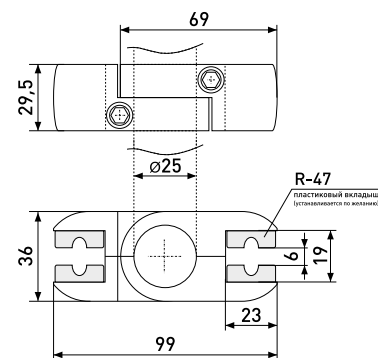

R-43

Крепеж поворотный с 4-мя направлениями

Артикул	Цвет	Вес	Для трубы диаметром
121-047	хром	-	25 мм

В комплекте 2 детали

R-52+R-47

Крепеж поворотный с пластиковым вкладышем

Артикул	Цвет	Вес	Для трубы диаметром
*121-040	хром	-	25 мм