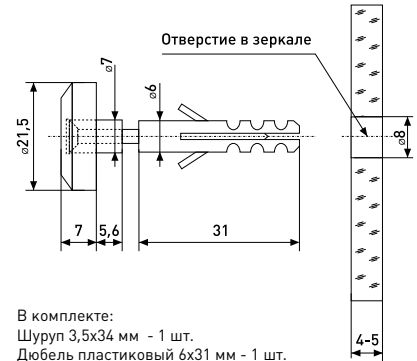

В комплекте:
Шуруп 3,5x34 мм - 1 шт.
Дюбель пластиковый 6x31 мм - 1 шт.