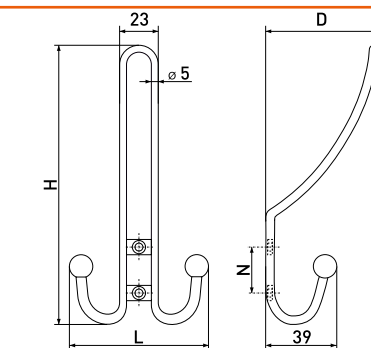

208A

Крючок мебельный

Артикул	Цвет	Вес	N	L	H	D
122-100	золото	-	26	68	140	60
122-101	хром	-				
122-102	сатин	-				
122-106	медь	-				
122-107	бронза	-				
122-110	матовый хром	-				

В комплекте 2 шурупа 3,8x16