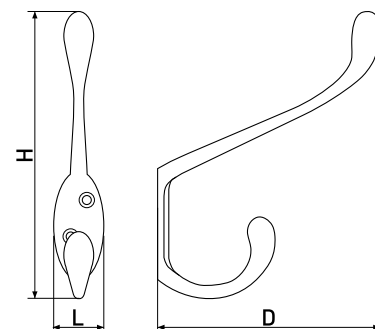

609A

Крючок мебельный

Артикул	Цвет	Вес	L	H	D
122-009	белый	-	23	106	88
122-011	сатин	-			
122-135	золото	-			
122-141	хром	-			

В комплекте 2 шурупа 4x16