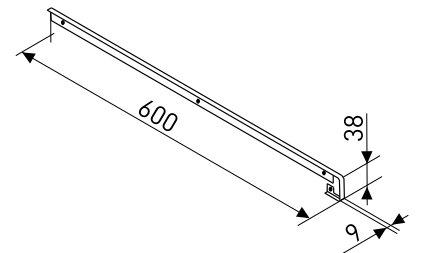

Угловая

Планки для столешниц 38 мм

Артикул	Цвет	Вес	L	H
166-188	матовый хром	-	600	38
166-821	белый	-	600	38

Щелевая

Планки для столешниц 38 мм

Артикул	Цвет	Вес	L	H
166-153	матовый хром	-	600	38
166-813	черный	-	600	38
166-822	белый	-	600	38