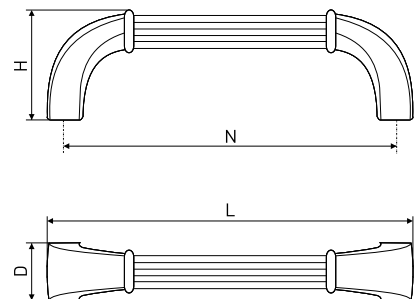

Артикул	Цвет	Вес	N	L	H	D
128-509	ант. серебро	-	96	105	33	19
128-510	ант. серебро	-	128	137	33	19

В комплекте 2 винта M4x22