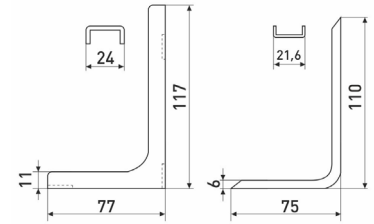

C32

Полкодержатель

Артикул	Цвет	Вес
*127-034	белый	-
*127-041	коричневый	-
127-042	хром	-