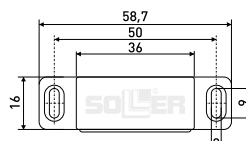

L-45 h-14 мм

Магнит мебельный

Артикул	Цвет	Вес	L	H	D
123-013	коричневый	-	45	14	15
*123-014	белый	-	45	14	15

L-60 h-15 мм

Магнит мебельный

Артикул	Цвет	Вес	L	H	D
123-007	белый	-	59	16	16
123-010	коричневый	-	59	16	16