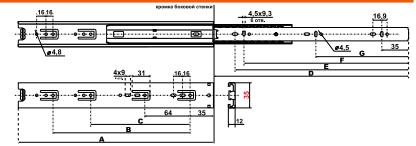

Направляющие шариковые / роликовые

Артикул	Длина	Высота
166-171	250 мм	35 мм
124-001	300 мм	35 мм
124-002	350 мм	35 мм
124-003	400 мм	35 мм
124-004	450 мм	35 мм
124-005	500 мм	35 мм
124-122	Optima 300 мм	45 мм
124-123	Optima 350 мм	45 мм
124-124	Optima 400 мм	45 мм
124-125	Optima 450 мм	45 мм
*124-126	Optima 500 мм	45 мм
124-006	Profi 300 мм	45 мм
124-007	Profi 350 мм	45 мм
124-008	Profi 400 мм	45 мм
124-009	Profi 450 мм	45 мм
124-010	Profi 500 мм	45 мм
124-011	Profi 550 мм	45 мм
124-012	Profi 600 мм	45 мм
*124-017	350 мм/под клав.	35 мм

размер	A	B	C	D	E	F	G
250	-	152	256	221	205	-	-
300	202	137	300	275	260	130	-
350	252	188	356	307	292	131	-
400	302	238	407	371	355	164	-
450	352	288	456	403	387	196	-
500	402	337	505	467	452	227	-

размер	A	B	C	D	E	F	G
300	-	192	301	284	274	147	-
350	-	225	353	317	307	147	-
400	288	224	403	381	372	179	-
450	351	224	452	413	403	211	-
500	351	224	496	477	467	243	-

размер	A	B	C	D	E	F	G
300	193	128	295	282	272	145	-
350	-	224	355	317	308	147	-
400	288	224	405	381	371	180	-
450	352	224	430	413	403	212	-
500	352	224	500	477	467	244	-
550	447	352	553	509	500	244	-
600	447	352	605	573	564	276	-

Артикул	Цвет	Вес
147-033	250 мм	-
147-014	300 мм	-
147-003	350 мм	-
147-032	400 мм	-
147-012	450 мм	-
147-034	500 мм	-
147-035	550 мм	-
147-036	600 мм	-

* Ожидается поставка