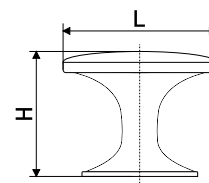

В комплекте 1 винт M4x22

306A

Ручка-кнопка мебельная

Артикул	Цвет	Вес	L	H	D
128-035	белый	-	30	24	30
128-036	золото	-			
128-065	хром	-			

В комплекте 1 винт M4x22

306C

Ручка-кнопка мебельная

Артикул	Цвет	Вес	L	H	D
128-037	белый	-	23	20	23
128-038	золото	-			
128-039	хром	-			