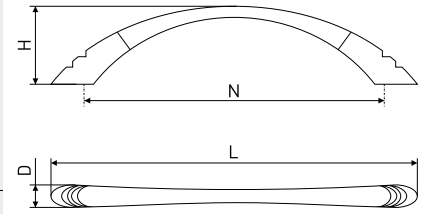

Ручки мебельные / скобы

1062

Ручка-скоба мебельная

Артикул	Цвет	Вес	N	L	H	D
*128-002	хром/сатин	-	96	118	25	7
128-003	хром	-				

В комплекте 2 винта M4x22

13

Ручка-скоба мебельная