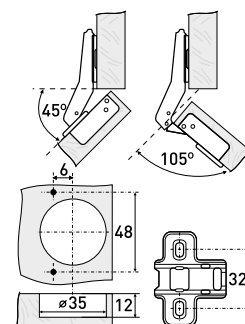

Артикул	Тип петли	Угол открытия	Угол установки	Монтаж
126-051	45°	105°	135°	Clip-on

8Ш-104

Петля мебельная 8-ми шарнирная без врезки большая