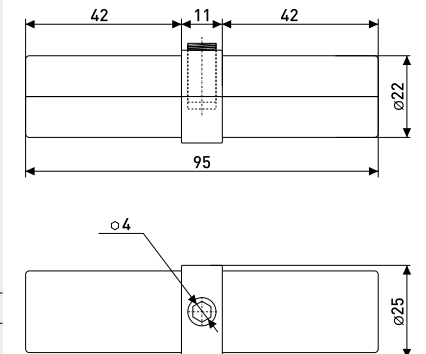

Артикул	Цвет	Вес	Для трубы диаметром
121-044	хром	-	25 мм