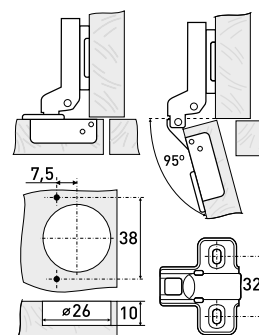

26 мм

Петля мебельная-мини с доводчиком

Артикул	Тип петли	Угол открытия	Угол установки	Монтаж
126-078	полунакладная	95°	90°	Clip-on