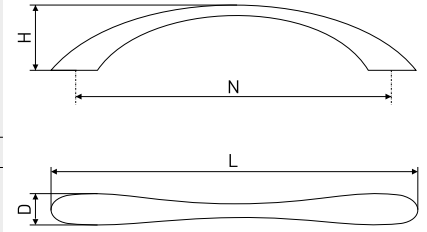

Артикул	Цвет	Вес	N	L	H	D
128-007	золото	-	96	108	22	8
128-008	сатин	-				
128-009	хром	-				
128-227	матовый хром	-				

В комплекте 2 винта M4x22

2082

Ручка-скоба мебельная