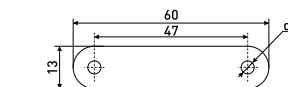

Магниты мебельные

L-41 h-12,5 мм

Магнит мебельный

Артикул	Цвет	Вес	L	H	D
*123-016	коричневый	-	41	12,8	15
*123-017	белый	-	41	12,8	15

L-42 h-12,5 мм

Магнит мебельный

Артикул	Цвет	Вес	L	H	D
123-020	белый	-	42	12,5	15
123-021	коричневый	-	42	12,5	15

L-45 h-14 мм

Магнит мебельный

Артикул	Цвет	Вес	L	H	D
123-013	коричневый	-	45	14	15
*123-014	белый	-	45	14	15

L-60 h-15 мм

Магнит мебельный

Артикул	Цвет	Вес	L	H	D
123-007	белый	-	59	16	16
123-010	коричневый	-	59	16	16

L-74 h-15 мм

Магнит мебельный

Артикул	Цвет	Вес	L	H	D
123-008	коричневый	-	74	16	22
123-009	белый	-	74	16	22