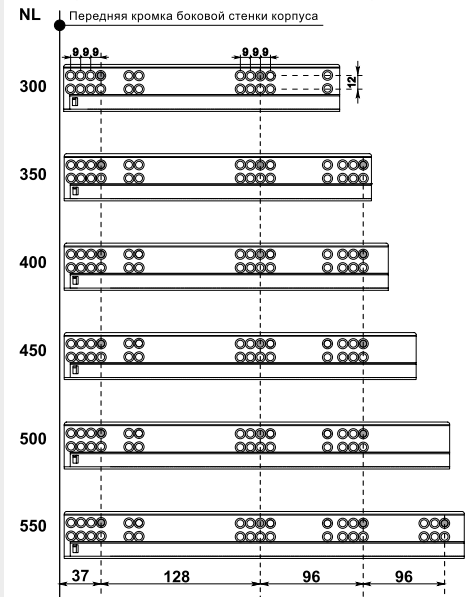

Схема присадки направляющих SOLLER
скрытого монтажа, **полного** выдвижения

⊕ ⊕ - рекомендуемые отверстия для присадки,
предназначены для ящиков с накладными фасадами

Артикул	Длина	Вес
*124-130	350 мм	-
124-131	400 мм	-
*124-132	450 мм	-
124-133	500 мм	-
*124-134	550 мм	-

Частичного выдвижения
с доводчиком

Направляющие шариковые
скрытого типа, до 25 кг