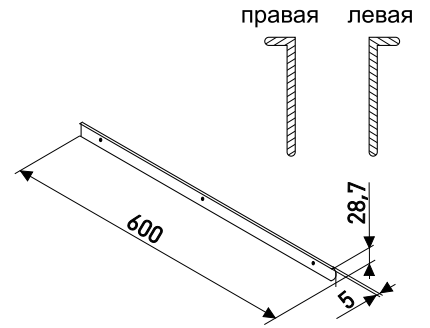

Артикул	Цвет	Вес	L	H	
166-044	матовый хром	-	600	28	левая
166-052	матовый хром	-	600	28	правая