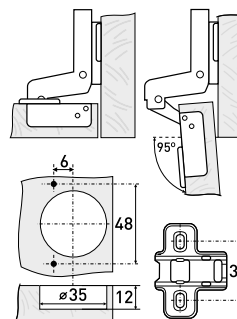

90°

Петля мебельная 90° с доводчиком

Артикул	Тип петли	Угол открытия	Угол установки	Монтаж
126-052	90°	90°	180°	Clip-on

1111

Петля мебельная с доводчиком

Артикул	Тип петли	Угол открытия	Угол установки	Монтаж
126-069	вкладная	95°	90°	Clip-on