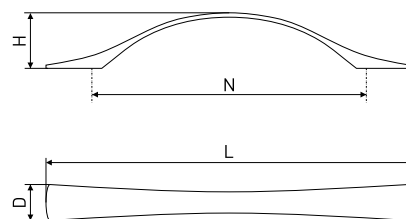

Артикул	Цвет	Вес	N	L	H	D
128-341	хром	-	96	130	21	14
128-322	хром	-	128	172	24	18

В комплекте 2 винта M4x22

42

Ручка-скоба мебельная