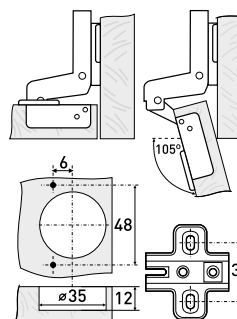

Артикул	Тип петли	Угол открытия	Угол установки	Монтаж
126-016	вкладная	105°	90°	Slide-on