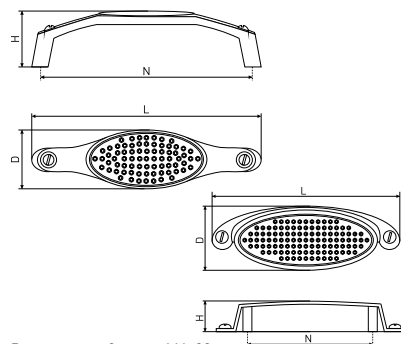

В комплекте 2 винта M4x22

* Ожидается поставка