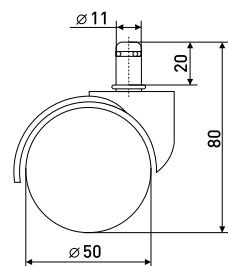

Артикул	Цвет	Вес	Диаметр
125-193	черный	-	50

* Ожидается поставка