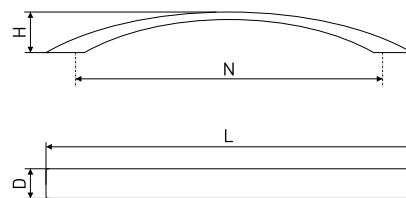

В комплекте 2 винта M4x22

45

Ручка-скоба мебельная

Артикул	Цвет	Вес	N	L	H	D
128-318	хром	-	160	170	30	24

В комплекте 2 винта M4x22

5237

Ручка-скоба мебельная

Артикул	Цвет	Вес	N	L	H	D
128-458	хром	-	192	228	29	22