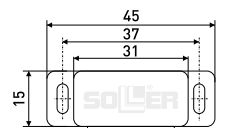

Магниты мебельные

L-41 h-12,5 мм

Магнит мебельный

Артикул	Цвет	Вес	L	H	D
*123-016	коричневый	-	41	12,8	15
*123-017	белый	-	41	12,8	15

L-42 h-12,5 мм

Магнит мебельный

Артикул	Цвет	Вес	L	H	D
123-020	белый	-	42	12,5	15
123-021	коричневый	-	42	12,5	15

L-45 h-14 мм

Магнит мебельный

Артикул	Цвет	Вес	L	H	D
123-013	коричневый	-	45	14	15
*123-014	белый	-	45	14	15

L-60 h-15 мм

Магнит мебельный

Артикул	Цвет	Вес	L	H	D
123-007	белый	-	59	16	16
123-010	коричневый	-	59	16	16

L-74 h-15 мм

Магнит мебельный

Артикул	Цвет	Вес	L	H	D
123-008	коричневый	-	74	16	22
123-009	белый	-	74	16	22