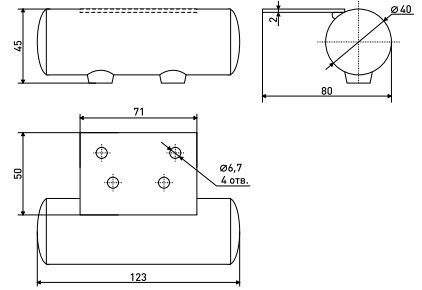

Артикул	Цвет	Вес	Диаметр	Высота (H)
125-259	хром	-	40	45

h-43 мм

Опора для мягкой мебели
цилиндр

Артикул	Цвет	Вес	Диаметр	Высота (H)
125-260	хром	-	40	45

h-43 мм

Опора для мягкой мебели
цилиндр

Артикул	Цвет	Вес	Диаметр	Высота (H)
125-261	хром	-	40	45