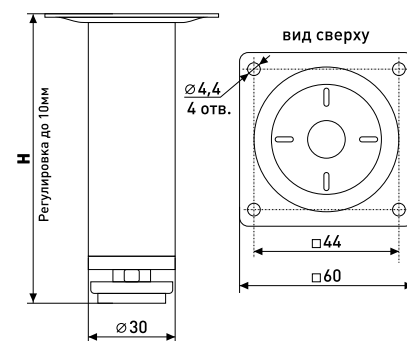

5100

Опора мебельная
регулируемая до 20 мм

Артикул	Цвет	Вес	Диаметр	Высота (H)
*125-029	хром	-	42	80
*125-030	хром	-	42	100

118A

Опора мебельная
регулируемая до 10 мм

Артикул	Цвет	Вес	Диаметр	Высота (H)
125-021	хром	-	30	100