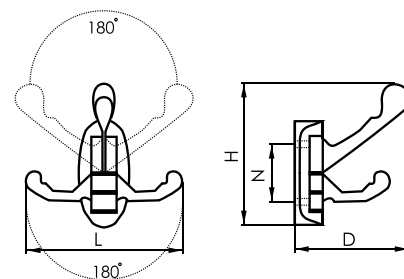

B11

Крючок мебельный

Артикул	Цвет	Вес	N	L	H	D
122-027	золото	-	32	98	83	68
*122-028	хром	-				

В комплекте 2 шурупа 3x20