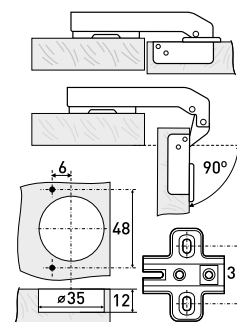

8Ш-78

Петля мебельная 8-ми шарнирная без врезки малая

Артикул	Тип петли	Угол открытия	Угол установки	Монтаж
126-029	8-ми шарнирная	90°	90°	без врезки

90° -1108

Петля мебельная 90°

Артикул	Тип петли	Угол открытия	Угол установки	Монтаж
126-028	90°	90°	180°	Slide-on