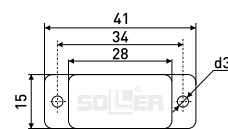

В комплекте:
Шуруп 4x16 мм - 2 шт.

Магниты мебельные

L-41 h-12,5 мм

Магнит мебельный

Артикул	Цвет	Вес	L	H	D
*123-016	коричневый	-	41	12,8	15
*123-017	белый	-	41	12,8	15

L-42 h-12,5 мм

Магнит мебельный

Артикул	Цвет	Вес	L	H	D
123-020	белый	-	42	12,5	15
123-021	коричневый	-	42	12,5	15