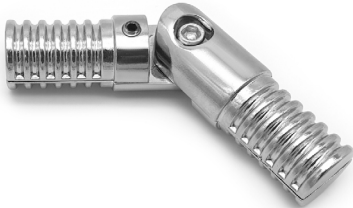

R41-A

Соединитель поворотный 90°-180°