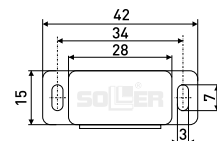

В комплекте:
Шуруп 4x16 мм - 2 шт.

Магниты мебельные

L-41 h-12,5 мм

Магнит мебельный

Артикул	Цвет	Вес	L	H	D
*123-016	коричневый	-	41	12,8	15
*123-017	белый	-	41	12,8	15

L-42 h-12,5 мм

Магнит мебельный

Артикул	Цвет	Вес	L	H	D
123-020	белый	-	42	12,5	15
123-021	коричневый	-	42	12,5	15