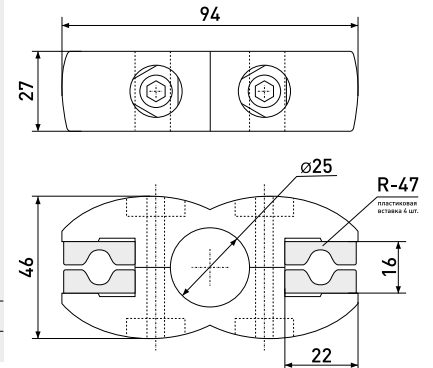

R-7A+R-47

Крепеж двухсторонний с пластиковым вкладышем

Артикул	Цвет	Вес	Для трубы диаметром
121-046	хром	-	25 мм