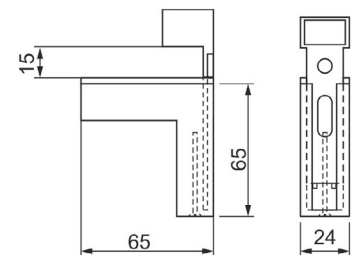

Полкодержатель

Артикул	Цвет	Вес
*127-037	коричневый	-
127-043	хром	-
127-047	белый	-

Бочонок

Полкодержатель

Артикул	Цвет	Вес
*127-049	хром	-

827

Полкодержатель

Артикул	Цвет	Вес
*127-053	хром	-