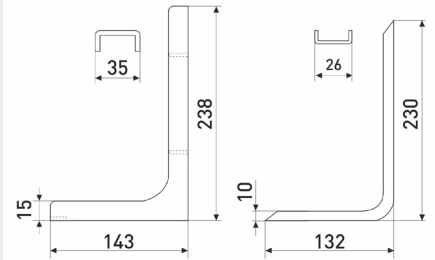

Полкодержатели

C31

Полкодержатель

Артикул	Цвет	Вес
127-032	коричневый	-
127-033	хром	-
*127-039	белый	-

C32

Полкодержатель

Артикул	Цвет	Вес
*127-034	белый	-
*127-041	коричневый	-
127-042	хром	-

C33

Полкодержатель

Артикул	Цвет	Вес
*127-037	коричневый	-
127-043	хром	-
127-047	белый	-

Бочонок

Полкодержатель

Артикул	Цвет	Вес
*127-049	хром	-

827

Полкодержатель

Артикул	Цвет	Вес
*127-053	хром	-

В комплекте:
Шуруп 4x45мм - 2 шт.
Дюбель пластиковый - 2 шт.