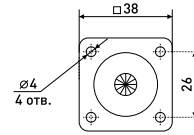

50 мм

Опора колесная с метал.вставкой

Артикул	Цвет	Вес	Диаметр
125-018	черный/хром	-	50

Опоры колесные

40 мм

Опора колесная со стопором

Артикул	Цвет	Вес	Диаметр
125-019	черный	-	40

50 мм