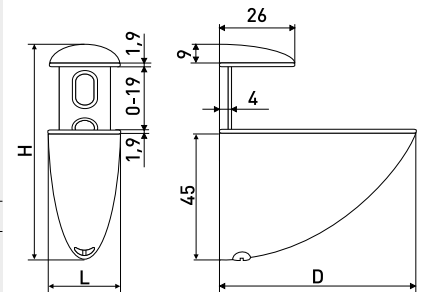

Артикул	Цвет	Вес	L	H	D
127-001	золото	-	29	58-77	65
127-011	матовый хром	-			
127-002	сатин	-			
127-003	хром	-			

В комплекте:
Шуруп 3,8x18мм - 2 шт.
Дюбель пластиковый - 2 шт.

8011B

Полкодержатель

Артикул	Цвет	Вес	L	H	D
127-079	хром	-	26	51-65	50
127-080	сатин	-			
*127-081	золото	-			
127-082	матовый хром	-