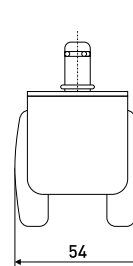

Артикул	Цвет	Вес	Диаметр
125-193	черный	-	50

* Ожидается поставка