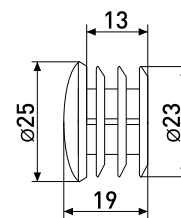

Держатель для стекла

Артикул	Цвет	Вес	Для трубы диаметром
121-118	хром	-	25 мм

Заглушка

Заглушка для трубы

Артикул	Цвет	Вес	Для трубы диаметром
121-001	хром	-	25 мм

R-6

Крепеж двойной

Артикул	Цвет	Вес	Для трубы диаметром
121-006	хром	-	25 мм/правый
121-017	хром	-	25 мм/левый