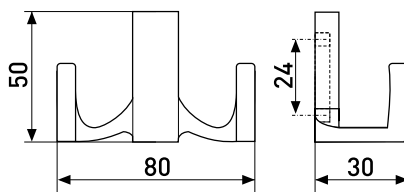

В комплекте 2 винта М4х22

888 А

Крючок

Артикул	Цвет	Вес	N	L	H	D
128-592	черный	-	24	80	140	60

В комплекте 2 шурупа 4x20, ключ шестигранник 2,4мм

888 В

Крючок

Артикул	Цвет	Вес	N	L	H	D
128-591	черный	-	24	80	50	30