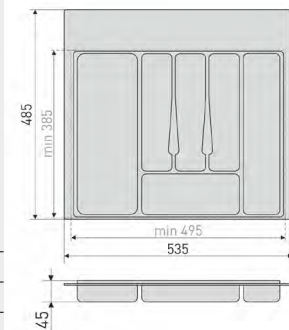

Вкладка в ящик 600 мм

Вкладка в ящик для столовых приборов под ширину ящика 600 мм

Артикул	Цвет	Вес	Под ширину ящика
166-017	белый	-	600 мм
166-022	серый	-	600 мм