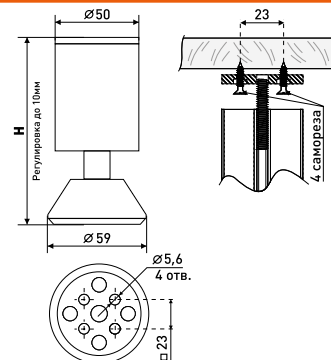

001A

Опора мебельная
регулируемая до 10 мм

Артикул	Цвет	Вес	Диаметр	Высота (H)
125-199	мат. хром алюм.	-	50	100
125-290	гл. хром алюм.	-	50	100
*125-303	мат. хром алюм.	-	50	120
125-313	мат. хром алюм.	-	50	80