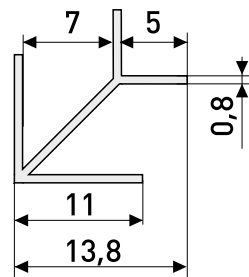

ПЛАНКИ

* Ожидается поставка