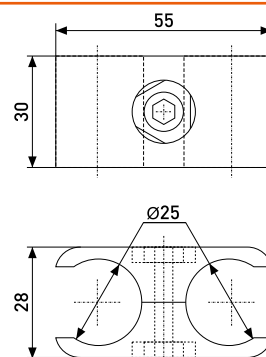

* Ожидается поставка

Система «Джокер»

R-46

Крепеж параллельный для панели

Артикул	Цвет	Вес	Для трубы диаметром
121-043	хром	-	25 мм

R-46+R-46A

Крепеж параллельный для панели с вкладкой для стекла

Артикул	Цвет	Вес	Для трубы диаметром
121-070	хром	-	25 мм