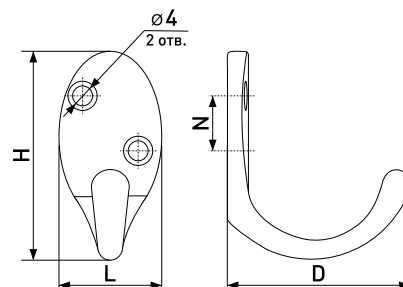

303

Крючок мебельный

Артикул	Цвет	Вес	N	L	H	D
122-006	хром	-	12	25	47	40
122-036	золото	-				
122-053	белый	-				
122-192	бронза	-				
122-193	медь	-