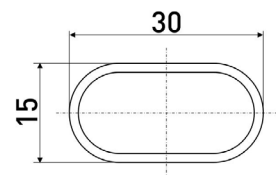

Труба мебельная

d-50 мм

Труба мебельная
(для барной стойки)

Артикул	Цвет	Вес	Диаметр	L
130-013	хром	-	50	3000

d-50-1 мм

Труба мебельная
(для барной стойки)

Артикул	Цвет	Вес	Диаметр	L
130-027	хром	-	50	3000

TD25