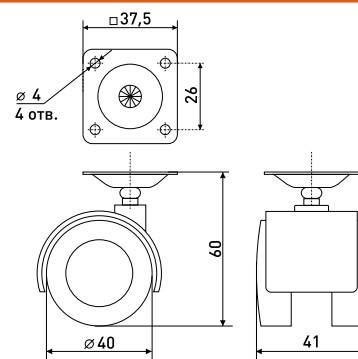

Артикул	Цвет	Вес	Диаметр
125-193	черный	-	50

* Ожидается поставка

Опоры колесные

40 мм

Опора колесная, резиновый ход

Артикул	Цвет	Вес	Диаметр
*125-057	черный/серый	-	40

50 мм

Опора колесная, резиновый ход