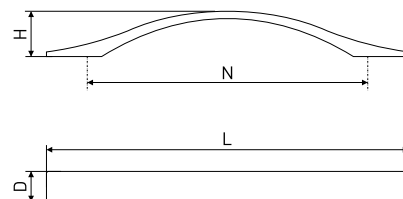

5306

Ручка-скоба мебельная

Артикул	Цвет	Вес	N	L	H	D
128-178	хром	-	160	218	26	19

В комплекте 2 винта M4x22

697

Ручка-скоба мебельная