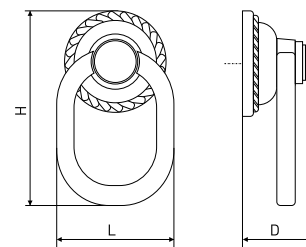

696

Ручка мебельная

Артикул	Цвет	Вес	N	L	H	D
128-375	бронза	-	96	114	25	34
128-376	медь	-				
128-377	бронза	-	128	146	28	36
128-378	медь	-				

В комплекте 2 винта M4x22

1264

Ручка мебельная

Артикул	Цвет	Вес	N	L	H	D
128-509	ант. серебро	-	96	105	33	19
128-510	ант. серебро	-	128	137	33	19