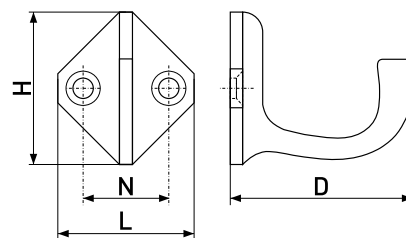

Артикул	Цвет	Вес	N	L	H	D
122-001	золото	-	16	25	30	35
122-002	хром	-				

В комплекте 2 шурупа 2,8x16,5

202

Крючок мебельный