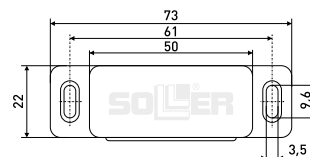

Магниты мебельные

L-41 h-12,5 мм

Магнит мебельный

Артикул	Цвет	Вес	L	H	D
*123-016	коричневый	-	41	12,8	15
*123-017	белый	-	41	12,8	15

L-42 h-12,5 мм

Магнит мебельный

Артикул	Цвет	Вес	L	H	D
123-020	белый	-	42	12,5	15
123-021	коричневый	-	42	12,5	15

L-45 h-14 мм

Магнит мебельный

Артикул	Цвет	Вес	L	H	D
123-013	коричневый	-	45	14	15
*123-014	белый	-	45	14	15

L-60 h-15 мм

Магнит мебельный

Артикул	Цвет	Вес	L	H	D
123-007	белый	-	59	16	16
123-010	коричневый	-	59	16	16

L-74 h-15 мм

Магнит мебельный

Артикул	Цвет	Вес	L	H	D
123-008	коричневый	-	74	16	22
123-009	белый	-	74	16	22