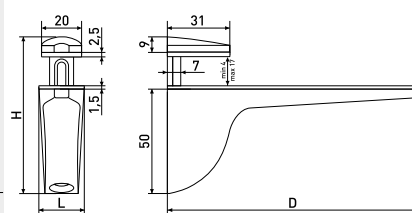

156

Полкодержатель

Артикул	Цвет	Вес	L	H	D
127-015	хром	-	21	67-84	130
127-016	матовый хром	-			
*127-017	сатин	-			

В комплекте:
Шуруп 4x30мм - 2 шт.
Дюбель пластиковый - 2 шт.