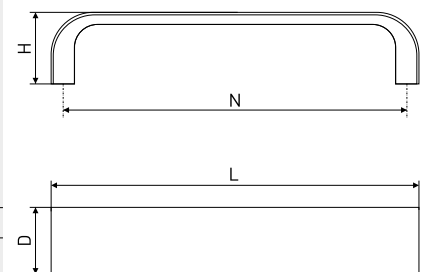

Артикул	Цвет	Вес	N	L	H	D
128-481	матовый хром	-	128	135	28	24
128-464	хром	-				
128-465	хром	-	167	135	28	24