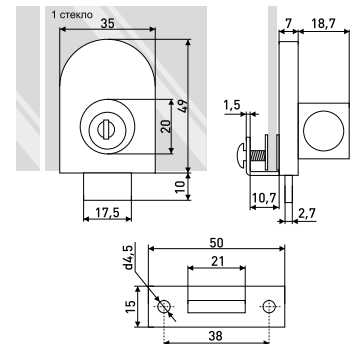

В комплекте: ключ - 2 шт.