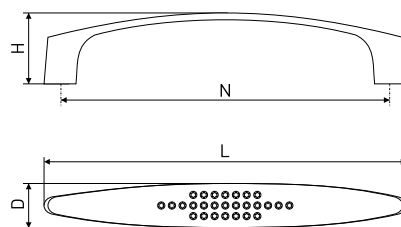

В комплекте 2 винта M4x22

875

Ручка мебельная

Артикул	Цвет	Вес	N	L	H	D
128-393	хром	-	-	22	27	22
128-396	хром	-	160	185	24	24

В комплекте 2 винта M4x22

877

Ручка-скоба мебельная

Артикул	Цвет	Вес	N	L	H	D
128-400	хром	-	96	113	24	14
128-401	хром	-	128	145	25	14