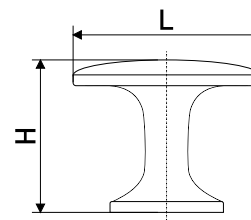

Артикул	Цвет	Вес	L	H	D
128-035	белый	-	30	24	30
128-036	золото	-			
128-065	хром	-			

В комплекте 1 винт M4x22

306C

Ручка-кнопка мебельная