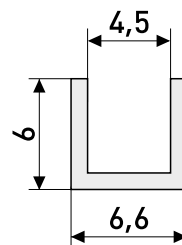

* Ожидается поставка

Предельные отклонения размеров составляют ± 2 мм

Планки для панелей 4 мм

Торцевая

Планки для панелей 4 мм

Артикул	Цвет	Вес	L
166-096	матовый хром	-	600
166-817	черный	-	600
166-944	белый	-	600
166-667	алюм.	-	3000