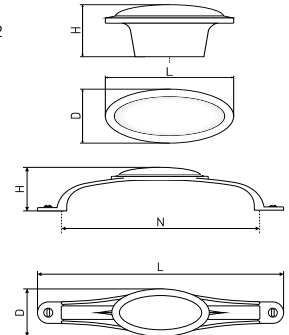

В комплекте 1 винт M4x22

Артикул	Цвет	Вес	N	L	H	D
108-035	антич.бронза	-	-	57	28	28
113-009	антич.бронза	-	96	136	22	28
118-001	антич.бронза	-	128	168	30	28

В комплекте 2 винта M4x22

A45, A17

Ручка мебельная с керамической вставкой