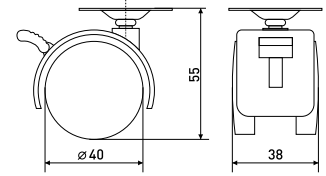

Артикул	Цвет	Вес	Диаметр
125-019	черный	-	40