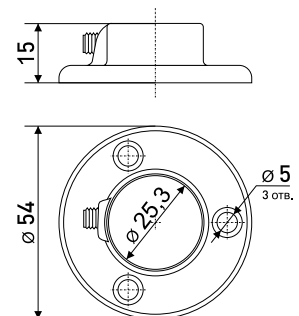

Артикул	Цвет	Вес	Для трубы диаметром
121-019	хром	-	25 мм