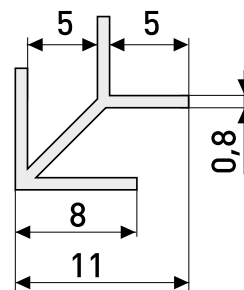

Планки для панелей 4 мм

Торцевая

Планки для панелей 4 мм

Артикул	Цвет	Вес	L
166-096	матовый хром	-	600
166-817	черный	-	600
166-944	белый	-	600
166-667	алюм.	-	3000

Щелевая

Планки для панелей 4 мм

Артикул	Цвет	Вес	L
166-114	матовый хром	-	600
166-818	черный	-	600
166-945	белый	-	600
166-823	алюм.	-	3000

Угловая F

Планки для панелей 4 мм

Артикул	Цвет	Вес	L
166-230	матовый хром	-	600
166-946	белый	-	600

Углов. унив.

Планки для панелей 4 мм

Артикул	Цвет	Вес	L
166-213	матовый хром	-	600
166-336	черный	-	600