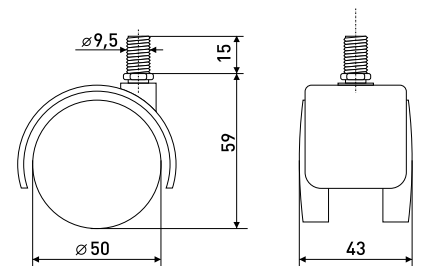

Артикул	Цвет	Вес	Диаметр
125-314	черный	-	50

* Ожидается поставка