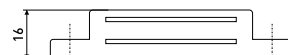

Магниты мебельные

L-41 h-12,5 мм

Магнит мебельный

Артикул	Цвет	Вес	L	H	D
*123-016	коричневый	-	41	12,8	15
*123-017	белый	-	41	12,8	15

L-42 h-12,5 мм

Магнит мебельный

Артикул	Цвет	Вес	L	H	D
123-020	белый	-	42	12,5	15
123-021	коричневый	-	42	12,5	15

L-45 h-14 мм

Магнит мебельный

Артикул	Цвет	Вес	L	H	D
123-013	коричневый	-	45	14	15
*123-014	белый	-	45	14	15

L-60 h-15 мм

Магнит мебельный

Артикул	Цвет	Вес	L	H	D
123-007	белый	-	59	16	16
123-010	коричневый	-	59	16	16

L-74 h-15 мм

Магнит мебельный

Артикул	Цвет	Вес	L	H	D
123-008	коричневый	-	74	16	22
123-009	белый	-	74	16	22