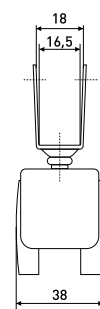

Артикул	Цвет	Вес	Диаметр
125-033	черный	-	40