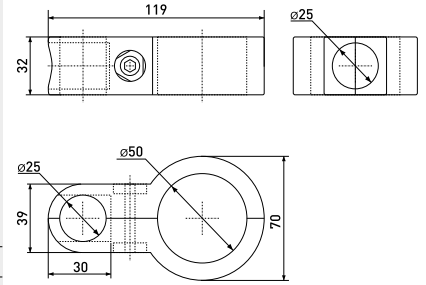

R42-50

Соединитель 2-ух параллельных или перпендикулярных труб

Артикул	Цвет	Вес	Для трубы диаметром
121-117	хром	-	25 мм и 50 мм