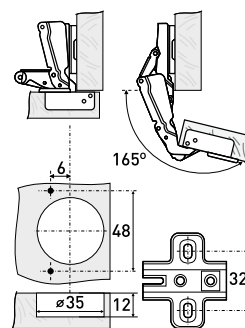

* Ожидается поставка

Петли мебельные

165°

Петля мебельная 165°

Артикул	Тип петли	Угол открытия	Угол установки	Монтаж
126-060	Накладная	165°	90°	Slide-on

45°

Петля мебельная 45°

Артикул	Тип петли	Угол открытия	Угол установки	Монтаж
126-030	45°	105°	135°	Slide-on