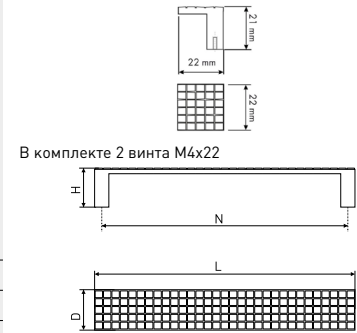

Артикул	Цвет	Вес	N	L	H	D
126-002	хром	-	16	22	21	22
108-171	матовый хром	-	128	135	21	22

В комплекте 2 винта M4x22

K21

Ручка-скоба мебельная