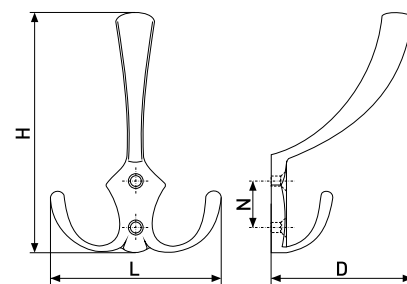

В комплекте 2 шурупа 4x16

703A

Крючок мебельный

Артикул	Цвет	Вес	N	L	H	D
122-018	хром	-	18	28	103	48
122-087	золото	-				

В комплекте 2 шурупа 4x16

827A

Крючок мебельный

Артикул	Цвет	Вес	N	L	H	D
122-046	золото	-	20	76	118	77
122-047	хром	-				
122-082	сатин	-				
122-083	матовый хром	-				
122-084	бронза	-				
122-096	медь	-				