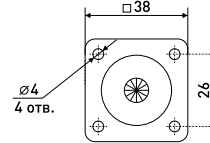

Артикул	Цвет	Вес	Диаметр
125-020	черный	-	50