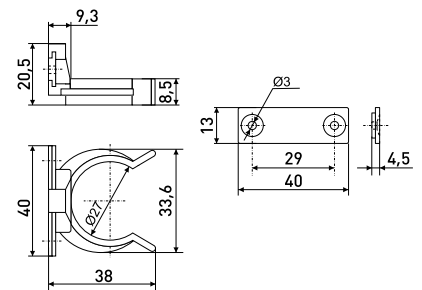

Подпятник мебельный

Артикул	Цвет	Вес
125-035	черный	-
125-036	коричневый	-
125-037	бежевый	-
*125-052	белый	-