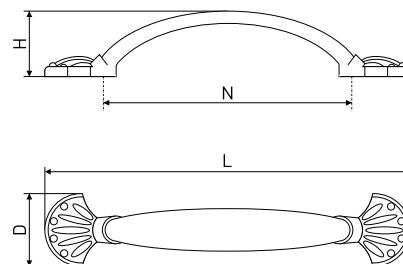

Артикул	Цвет	Вес	N	L	H	D
128-353	бронза	-	96	147	26	27
128-354	медь	-				
128-355	бронза	-	128	180	27	27
128-356	медь	-				

В комплекте 2 винта M4x22

* Ожидается поставка