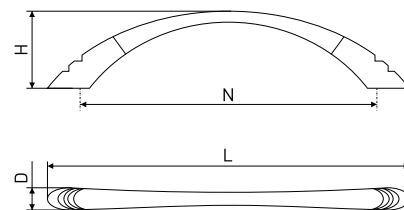

Ручки мебельные / скобы

250

Ручка-скоба мебельная

Артикул	Цвет	Вес	N	L	H	D
128-016	золото/сатин	-	96	118	25	7

В комплекте 2 винта M4x22

27

Ручка-скоба мебельная