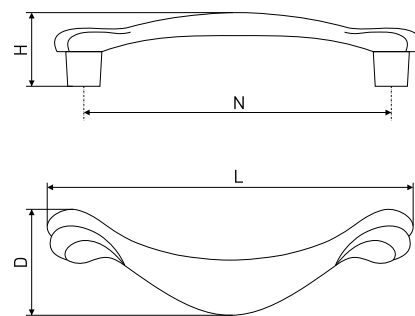

696

Ручка мебельная

Артикул	Цвет	Вес	N	L	H	D
128-375	бронза	-	96	114	25	34
128-376	медь	-				
128-377	бронза	-	128	146	28	36
128-378	медь	-				

В комплекте 2 винта M4x22