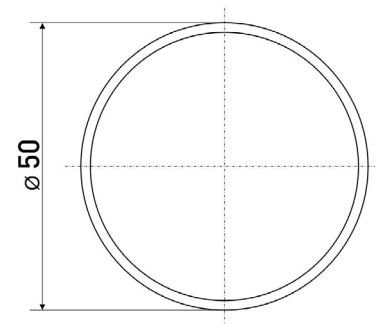

Труба мебельная

d-50 мм

Труба мебельная
(для барной стойки)

Артикул	Цвет	Вес	Диаметр	L
130-013	хром	-	50	3000

d-50-1 мм

Труба мебельная
(для барной стойки)

Артикул	Цвет	Вес	Диаметр	L
130-027	хром	-	50	3000

TD25