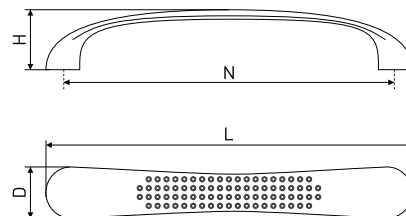

Артикул	Цвет	Вес	N	L	H	D
128-406	хром	-	96	109	22	24
128-407	хром	-	128	142	21	22

В комплекте 2 винта M4x22

859

Ручка-скоба мебельная