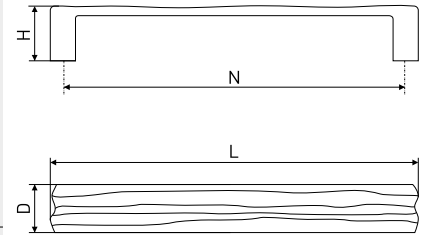

В комплекте 2 винта M4x22

204

Ручка-скоба мебельная

Артикул	Цвет	Вес	N	L	H	D
128-007	золото	-	96	108	22	8
128-008	сатин	-				
128-009	хром	-				
128-227	матовый хром	-				

В комплекте 2 винта M4x22

2082

Ручка-скоба мебельная