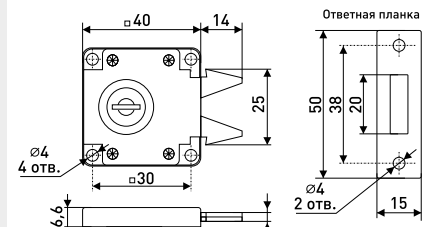

6202

Замок мебельный для шкафов-купе

Артикул	Цвет	Вес
118-016	хром	-