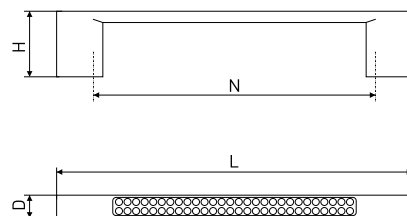

Артикул	Цвет	Вес	N	L	H	D
128-288	хром/стразы	-	96	119	22	9

В комплекте 2 винта M4x22

690

Ручка мебельная со стразами