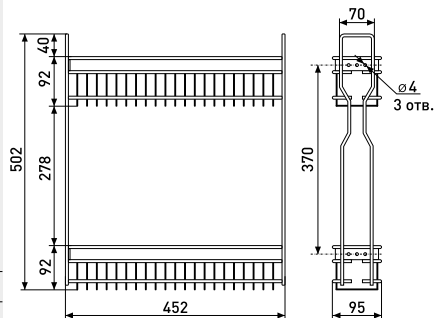

150 мм

Бутылочница 2-х уровневая под ширину шкафа 150 мм направляющие скрытого типа

Артикул	Размер	Комплектация
*183-028	450*95*500	правая / с доводчиком
*183-029	450*95*500	левая / с доводчиком