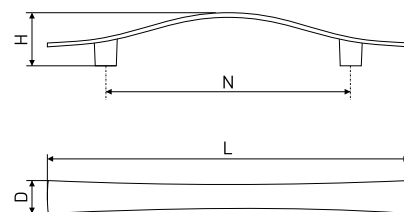

Артикул	Цвет	Вес	N	L	H	D
128-340	хром	-	96	141	22	13

В комплекте 2 винта M4x22

276

Ручка-скоба мебельная