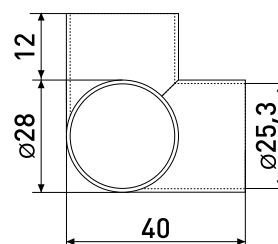

В комплекте 2 детали

302L-ZY

Муфта с 2-мя направлениями L-образная

Артикул	Цвет	Вес	Для трубы диаметром
121-051	хром	-	25 мм

В комплекте: винт стопор 3,7х4 мм с вн.шестигранником (2мм) - 2 шт.

302Y-ZY

Муфта с 3-мя направлениями Y-образная