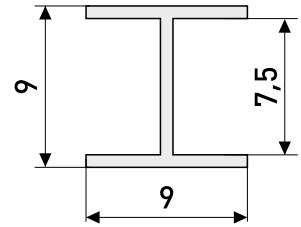

Планки для панелей 6 мм

Торцевая

Планки для панелей 6 мм

Артикул	Цвет	Вес	L
166-226	матовый хром	-	600
166-283	черный	-	600
166-961	белый	-	600
166-227	алюм.	-	3000

Щелевая

Планки для панелей 6 мм

Артикул	Цвет	Вес	L
166-224	матовый хром	-	600
166-298	черный	-	600
166-948	белый	-	600
166-501	алюм.	-	3000

Угловая F

Планки для панелей 6 мм

Артикул	Цвет	Вес	L
166-225	матовый хром	-	600
166-819	черный	-	600
166-949	белый	-	600

Углов. унив.

Планки для панелей 6 мм

Артикул	Цвет	Вес	L
166-228	матовый хром	-	600

ПЛАНКИ

* Ожидается поставка