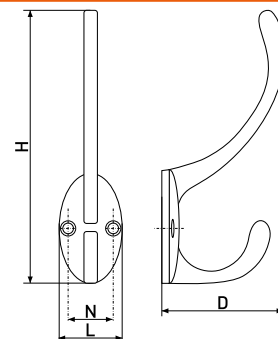

В комплекте 2 шурупа 4x16