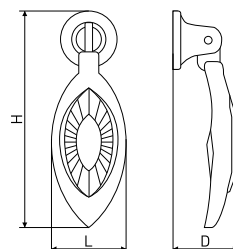

Артикул	Цвет	Вес	L	H	D
128-303	хром/стразы	-	23	73	20

* Ожидается поставка