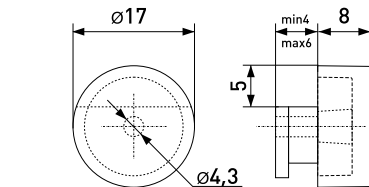

В комплекте:
зеркалодержатель - 4 шт.
саморез 3,9x30мм - 4 шт.
пластиковый дюбель 5,9x31мм - 4 шт.