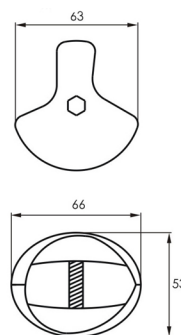

Держатель для стекла

Артикул	Цвет	Вес	Для трубы диаметром
121-118	хром	-	25 мм

Заглушка

Заглушка для трубы

Артикул	Цвет	Вес	Для трубы диаметром
121-001	хром	-	25 мм

R-6

Крепеж двойной

Артикул	Цвет	Вес	Для трубы диаметром
121-006	хром	-	25 мм/правый
121-017	хром	-	25 мм/левый