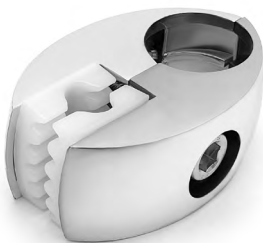

R-7A+R-47

Крепеж двухсторонний с пластиковым вкладышем

Артикул	Цвет	Вес	Для трубы диаметром
121-046	хром	-	25 мм