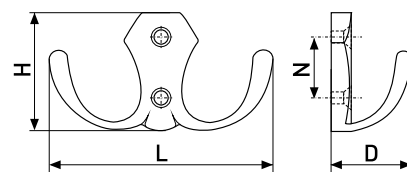

827B

Крючок мебельный

Артикул	Цвет	Вес	N	L	H	D
122-059	матовый хром	-	20	76	47	28
122-060	золото	-				
122-061	хром	-				
122-062	сатин	-				
122-089	бронза	-				
122-145	медь	-