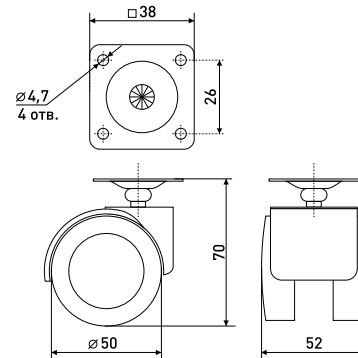

Артикул	Цвет	Вес	Диаметр
125-193	черный	-	50

* Ожидается поставка

Опоры колесные

40 мм

Опора колесная, резиновый ход

Артикул	Цвет	Вес	Диаметр
*125-057	черный/серый	-	40

50 мм

Опора колесная, резиновый ход