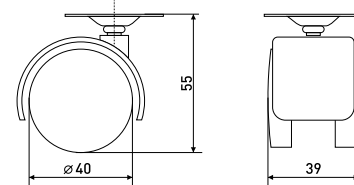

Артикул	Цвет	Вес	Диаметр
125-001	черный	-	40