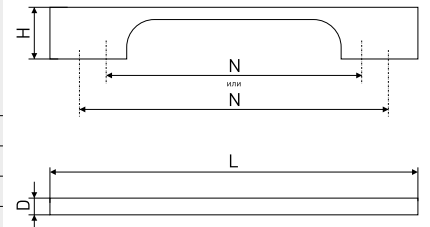

В комплекте 2 винта M4x22

63

Ручка мебельная

Артикул	Цвет	Вес	N	L	H	D
126-002	хром	-	16	22	21	22
108-171	матовый хром	-	128	135	21	22

В комплекте 2 винта M4x22

K21

Ручка-скоба мебельная

Артикул	Цвет	Вес	N	L	H	D
128-136	сатин	-	96/128	168	33	7
128-138	хром	-	160/192	231	33	7
128-139	сатин	-	160/192	231	33	7
128-140	хром	-	224/256	296	33	7
*128-141	сатин	-	224/256	296	33	7