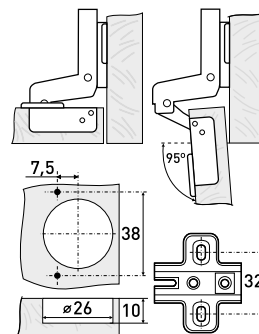

26 мм

Петля мебельная-мини

Артикул	Тип петли	Угол открытия	Угол установки	Монтаж
126-079	вкладная	95°	90°	Slide-on