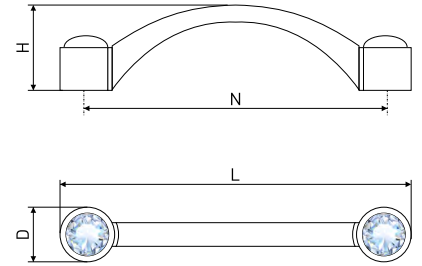

Ручки мебельные / стразы

838

Ручка мебельная со стразами

Артикул	Цвет	Вес	N	L	H	D
128-357	хром/стразы	-	96	113	27	17
*128-358	хром/стразы	-	128	146	28	18

В комплекте 2 винта M4x22

607C-16

Ручка мебельная со стразами