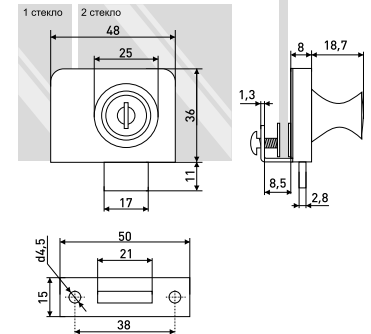

В комплекте: ключ - 2 шт.