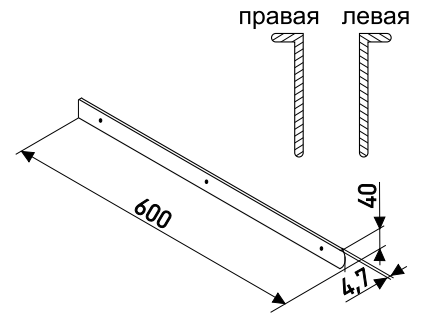

Артикул	Цвет	Вес	L	H	
166-189	матовый хром	-	600	38	левая
166-152	матовый хром	-	600	38	правая