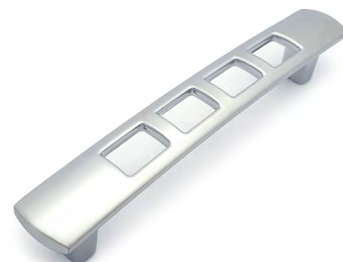

В комплекте 2 винта M4x22

41

Ручка-скоба мебельная

Артикул	Цвет	Вес	N	L	H	D
128-341	хром	-	96	130	21	14
128-322	хром	-	128	172	24	18

В комплекте 2 винта M4x22

42

Ручка-скоба мебельная

Артикул	Цвет	Вес	N	L	H	D
128-261	матовый хром	-	96	119	21	18
*128-323	хром	-				