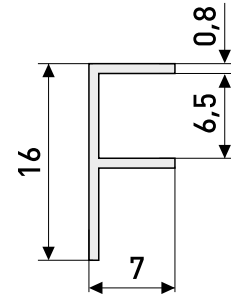

Планки для панелей 6 мм

Торцевая

Планки для панелей 6 мм

Артикул	Цвет	Вес	L
166-226	матовый хром	-	600
166-283	черный	-	600
166-961	белый	-	600
166-227	алюм.	-	3000

Щелевая

Планки для панелей 6 мм

Артикул	Цвет	Вес	L
166-224	матовый хром	-	600
166-298	черный	-	600
166-948	белый	-	600
166-501	алюм.	-	3000

Угловая F

Планки для панелей 6 мм

Артикул	Цвет	Вес	L
166-225	матовый хром	-	600
166-819	черный	-	600
166-949	белый	-	600

Углов. унив.

Планки для панелей 6 мм

Артикул	Цвет	Вес	L
166-228	матовый хром	-	600

ПЛАНКИ

* Ожидается поставка