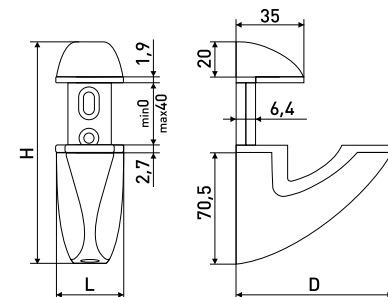

157A

Полкодержатель

Артикул	Цвет	Вес	L	H	D
127-014	хром	-	35	95-135	105
127-018	матовый хром	-			
127-019	сатин	-