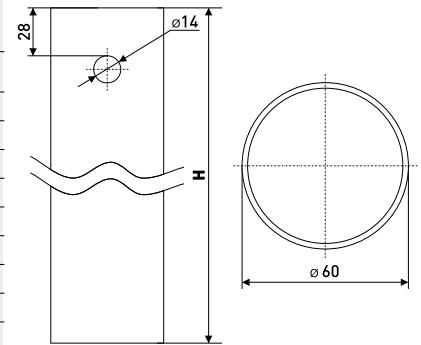

Артикул	Цвет	Вес	Диаметр	Высота (H)	Толщина
130-016	матовый хром	-	60	688	0,7
130-019	хром	-	60	688	0,7
130-028	черный	-	60	688	0,7
130-021	бронза	-	60	688	0,8
130-023	стальная латунь	-	60	688	0,8
*130-015	бронза	-	60	688	0,9
125-276	матовый хром	-	60	798	
125-209	хром	-	60	798	0,8
125-275	хром	-	60	1078