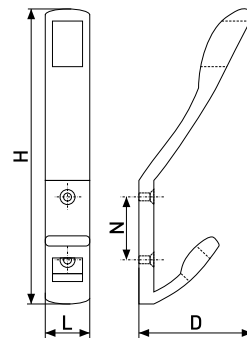

Артикул	Цвет	Вес	N	L	H	D
122-074	хром	-	32	22	140	64
122-079	сатин	-	31	23	155	66
122-080	золото	-	31	23	155	62
*122-081	матовый хром	-	32	22	140	64

В комплекте 2 шурупа 3,8x21

207

Крючок мебельный