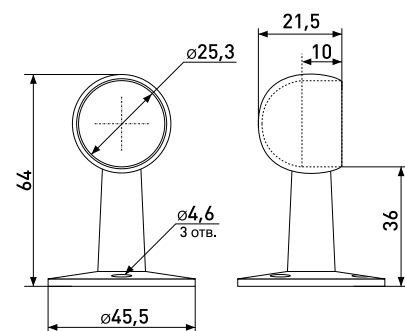

Артикул	Цвет	Вес	Для трубы диаметром
121-108	хром	-	25 мм

ТН-86 Держатель дистанционный проходной