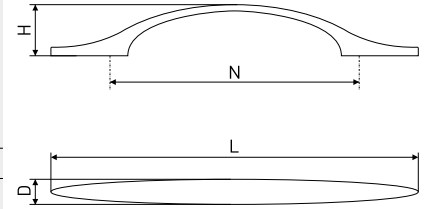

Артикул	Цвет	Вес	N	L	H	D
128-134	сатин	-	128	186	26	13
128-135	хром	-				
128-172	матовый хром	-				

В комплекте 2 винта M4x22

24

Ручка-скоба мебельная