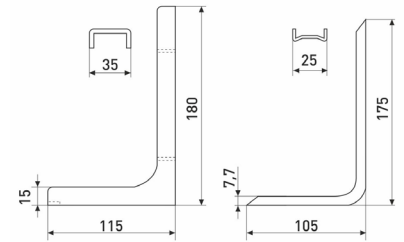

C33

Полкодержатель

Артикул	Цвет	Вес
*127-037	коричневый	-
127-043	хром	-
127-047	белый	-