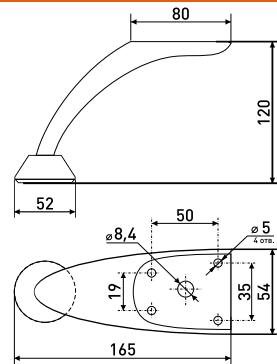

h-90 мм

Опора для мягкой мебели
с изгибом и вылетом 1 мм

Артикул	Цвет	Вес	Высота (H)
125-263	хром	-	90

h-120 мм

Опора для мягкой мебели
с изгибом и вылетом 1,2 мм

Артикул	Цвет	Вес	Высота (H)
125-262	хром	-	120