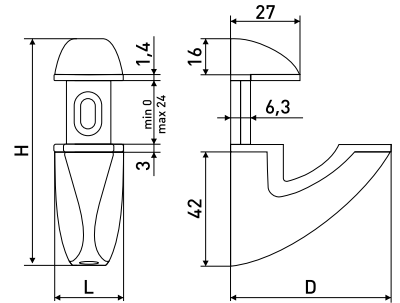

В комплекте:
Шуруп 3,5x40мм - 1 шт.
Дюбель пластиковый - 1 шт.