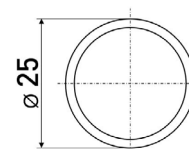

TD25-1

Труба мебельная

Артикул	Цвет	Вес	Диаметр	L
130-024	хром	-	25	3000
130-029	черный	-	25	3000