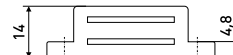

Магниты мебельные

L-41 h-12,5 мм

Магнит мебельный

Артикул	Цвет	Вес	L	H	D
*123-016	коричневый	-	41	12,8	15
*123-017	белый	-	41	12,8	15

L-42 h-12,5 мм

Магнит мебельный

Артикул	Цвет	Вес	L	H	D
123-020	белый	-	42	12,5	15
123-021	коричневый	-	42	12,5	15

L-45 h-14 мм

Магнит мебельный

Артикул	Цвет	Вес	L	H	D
123-013	коричневый	-	45	14	15
*123-014	белый	-	45	14	15

L-60 h-15 мм

Магнит мебельный

Артикул	Цвет	Вес	L	H	D
123-007	белый	-	59	16	16
123-010	коричневый	-	59	16	16

L-74 h-15 мм

Магнит мебельный

Артикул	Цвет	Вес	L	H	D
123-008	коричневый	-	74	16	22
123-009	белый	-	74	16	22