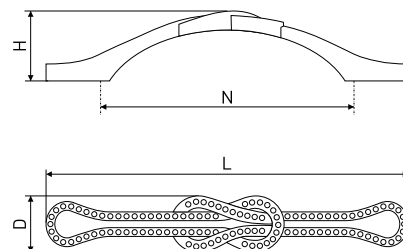

Артикул	Цвет	Вес	N	L	H	D
128-270	античная медь	-	96	140	27	21

В комплекте 2 винта M4x22

40

Ручка мебельная