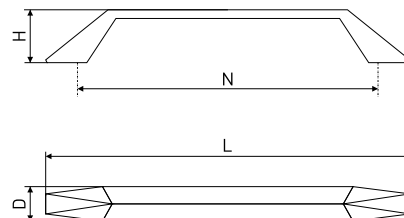

555

Ручка мебельная

Артикул	Цвет	Вес	N	L	H	D
128-588	черный	-	128	155	25	14

В комплекте 2 винта М4х22

145

Ручка мебельная