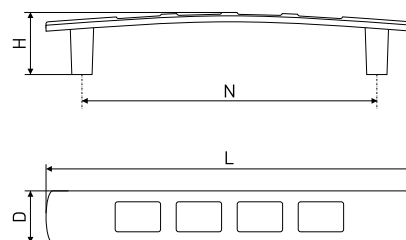

В комплекте 2 винта M4x22

41

Ручка-скоба мебельная

Артикул	Цвет	Вес	N	L	H	D
128-341	хром	-	96	130	21	14
128-322	хром	-	128	172	24	18

В комплекте 2 винта M4x22

42

Ручка-скоба мебельная

Артикул	Цвет	Вес	N	L	H	D
128-261	матовый хром	-	96	119	21	18
*128-323	хром	-				