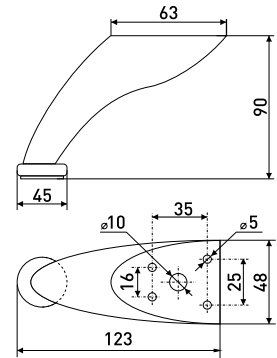

h-90 мм

Опора для мягкой мебели
с изгибом и вылетом 1 мм

Артикул	Цвет	Вес	Высота (H)
125-263	хром	-	90