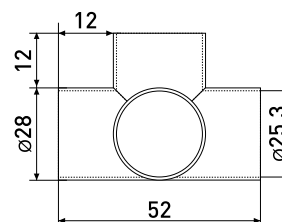

Артикул	Цвет	Вес	Для трубы диаметром
121-053	хром	-	25 мм

В комплекте: винт стопор 3,9х5мм с вн.шестигранником (2мм) - 4 шт.