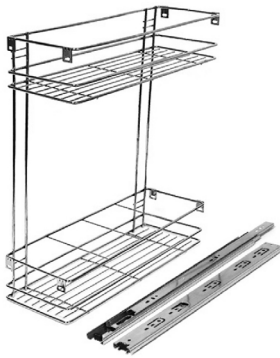

Бутылочницы

150 мм

Боковая выдвижная корзина под ширину шкафа 150 мм с полным выдвижением

Артикул	Размер	Комплектация
183-038	470*110*480	с доводчиком
183-040	470*110*480	без доводчика

В комплекте: 1. Бутылочница 1 шт.
2. Направляющие 2 шт. 3. Комплект крепежа

200 мм

Боковая выдвижная корзина под ширину шкафа 200 мм с полным выдвижением

Артикул	Размер	Комплектация
183-039	470*160*480	с доводчиком
*183-041	470*160*480	без доводчика

В комплекте: 1. Бутылочница 1 шт.
2. Направляющие 2 шт. 3. Комплект крепежа

150 мм

Бутылочница 2-х уровневая под ширину шкафа 150 мм с полным выдвижением

Артикул	Размер	Комплектация
183-034	444*100*470	с доводчиком
183-037	444*100*470	без доводчика

В комплекте: 1. Бутылочница 1 шт.
2. Направляющие 2 шт. 3. Комплект крепежа

200 мм

Боковая выдвижная корзина под ширину шкафа 200 мм с полным выдвижением

Артикул	Размер	Комплектация
183-035	444*150*470	с доводчиком
183-036	444*150*470	без доводчика

В комплекте: 1. Бутылочница 1 шт.
2. Направляющие 2 шт. 3. Комплект крепежа

150 мм

Бутылочница 2-х уровневая под ширину шкафа 150 мм направляющие скрытого типа

Артикул	Размер	Комплектация
*183-028	450*95*500	правая / с доводчиком
*183-029	450*95*500	левая / с доводчиком

В комплекте: 1. Бутылочница 1 шт.
2. Направляющие 2 шт. (левые) 3. Комплект крепежа

* Ожидается поставка