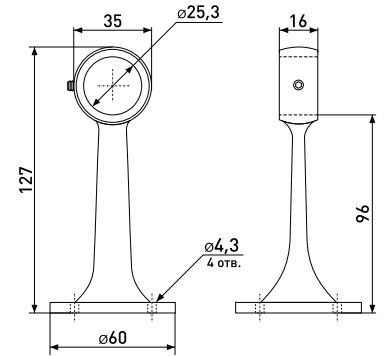

R-50

Держатель дистанционный сквозной усиленный

Артикул	Цвет	Вес	Для трубы диаметром
121-027	хром	-	25 мм