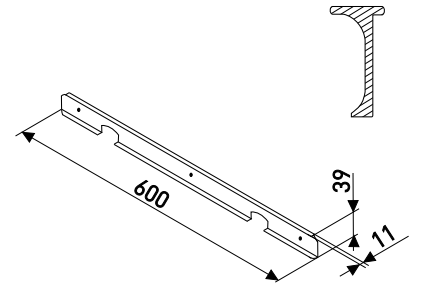

Планки для столешниц 38 мм

Торцевая

Планки для столешниц 38 мм

Артикул	Цвет	Вес	L	H	
166-189	матовый хром	-	600	38	левая
166-152	матовый хром	-	600	38	правая

Торц. унив.

Планки для столешниц 38 мм

Артикул	Цвет	Вес	L	H
166-155	матовый хром	-	600	38
166-812	черный	-	600	38
166-820	белый	-	600	38

Угловая

Планки для столешниц 38 мм

Артикул	Цвет	Вес	L	H
166-188	матовый хром	-	600	38
166-821	белый	-	600	38

Щелевая

Планки для столешниц 38 мм

Артикул	Цвет	Вес	L	H
166-153	матовый хром	-	600	38
166-813	черный	-	600	38
166-822	белый	-	600	38

* Ожидается поставка