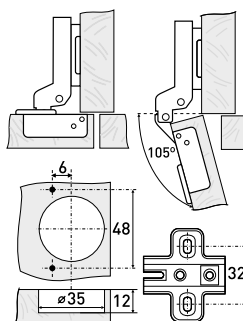

362 A

Петля мебельная

Артикул	Тип петли	Угол открытия	Угол установки	Монтаж
126-013	Накладная 52гр.	105°	90°	Slide-on
126-014	Накладная 60гр.	105°	90°	Slide-on

362 AB

Петля мебельная

Артикул	Тип петли	Угол открытия	Угол установки	Монтаж
126-015	Полунакладная	105°	90°	Slide-on