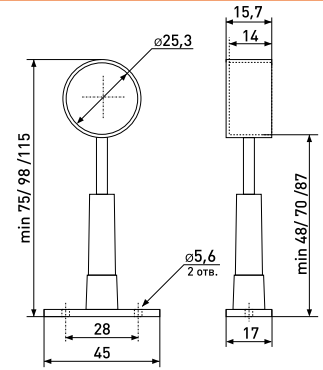

Артикул	Цвет	Вес	Для трубы диаметром
121-038	хром	-	25 мм

* Ожидается поставка

Система «Джокер»

R-50 AR

Держатель дистанционный регулируемый торцевой

Артикул	Цвет	Вес	Для трубы диаметром
121-037	хром	-	25 мм