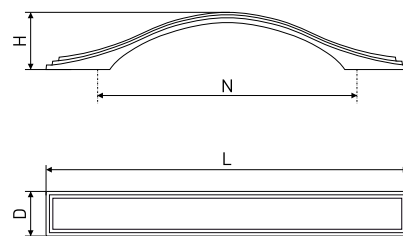

В комплекте 2 винта M4x22

698

Ручка-скоба мебельная

Артикул	Цвет	Вес	N	L	H	D
*128-374	никель/золото	-	96	116	25	14

В комплекте 2 винта M4x22

700

Ручка-скоба мебельная

Артикул	Цвет	Вес	N	L	H	D
128-369	никель/хром	-	96	141	23	18
128-370	никель/золото	-				
*128-367	никель/золото	-	128	173	23	18
*128-368	никель/хром	-				