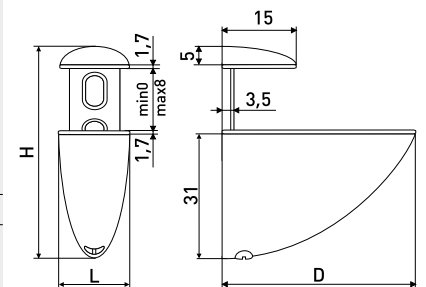

В комплекте:
Шуруп 3,8x18мм - 2 шт.
Дюбель пластиковый - 2 шт.

* Ожидается поставка