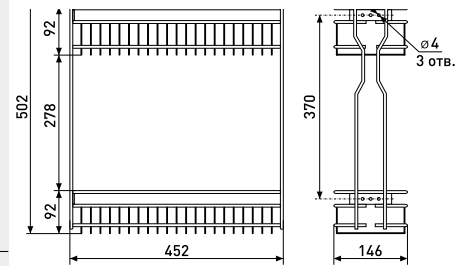

200 мм

Бутылочница 2-х уровневая под ширину шкафа 200 мм направляющие скрытого типа

Артикул	Размер	Комплектация
*183-030	450*145*500	правая / с доводчиком
*183-031	450*145*500	левая / с доводчиком

В комплекте: 1. Бутылочница 1 шт.
2. Направляющие 2 шт. (правые) 3. Комплект крепежа