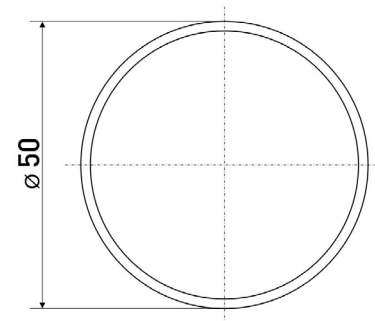

Труба мебельная

d-50 мм

Труба мебельная
(для барной стойки)

Артикул	Цвет	Вес	Диаметр	L
130-013	хром	-	50	3000

d-50-1 мм

Труба мебельная
(для барной стойки)

Артикул	Цвет	Вес	Диаметр	L
130-027	хром	-	50	3000

TD25