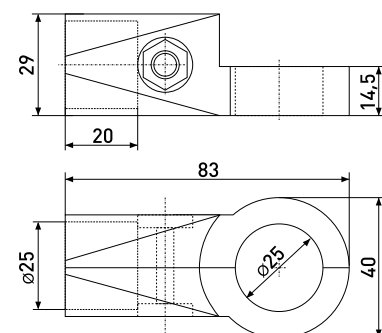

R-43

Крепеж поворотный с 4-мя направлениями

Артикул	Цвет	Вес	Для трубы диаметром
121-047	хром	-	25 мм

В комплекте 2 детали