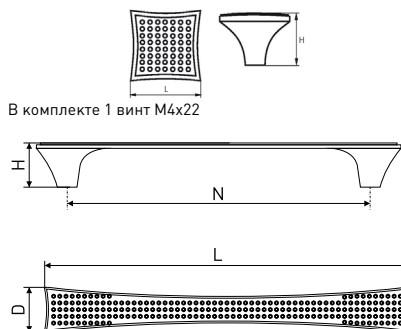

Артикул	Цвет	Вес	N	L	H	D
128-393	хром	-	-	22	27	22
128-396	хром	-	160	185	24	24

В комплекте 2 винта M4x22